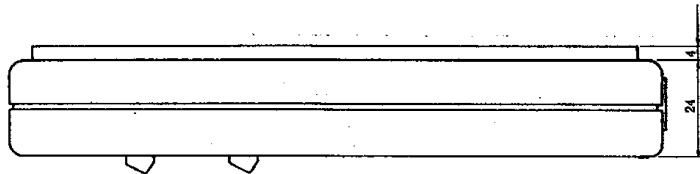

外形寸法図

DS-072RFA-W<GS-R072B-D>

5 2 2 6 1 7 2 0 1 0 6 1

3. 外形寸法図

外形寸法図	DS-072RFA-W<GS-R072B-D>	5	2	2	6	1	7	2	01071
-------	-------------------------	---	---	---	---	---	---	---	-------

■ メーンリモコン壁掛用(別売品) 品名, DSリモコンW-15A メーカー品番, DS-158A-KC

配付	名称	材質	寸数	数量	処理・加工
5	取付板	SECC		1	
4	通電調節ツマミ	ABS		1	
3	運転スイッチ	ABS		1	
2	表示板	銅ビ	1.05	1	
1	本体	ABS		1	

*別売品

外形寸法図	DS-072RFA-W<GS-R072B-D>	5	2	2	6	1	7	2	01081
-------	-------------------------	---	---	---	---	---	---	---	-------

■ メーンリモコン壁掛用(別売品) 品名, DSリモコンW-07A メーカー品番, DS-077A-KC

記号	名称	数量	単位	備考	処理・加工
5	取付板	1		SECC	
4	セーブスイッチ	1		ABS	
3	運転スイッチ	1		ABS	
2	表示数	105		塩ビ	
1	本体	1		ABS	

外形寸法図	DS-072RFA-W<GS-R072B-D>	5	2	2	6	1	7	2	01091
-------	-------------------------	---	---	---	---	---	---	---	-------