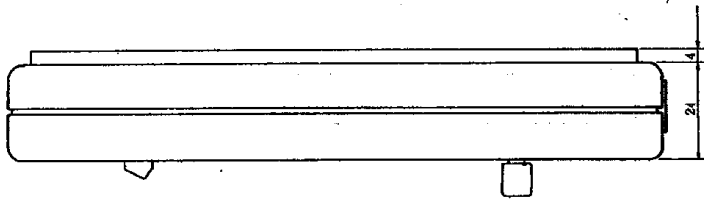

外形寸法図

DS-072RFA-W<GS-R072B-D>

5 2 2 6 1 7 2 0 1 0 6 1

3. 外形寸法図

外形寸法図	DS-072RFA-W<GS-R072B-D>	5	2	2	6	1	7	2	01071
-------	-------------------------	---	---	---	---	---	---	---	-------

■ メーンリモコン壁掛用(別売品) 品名, DSリモコンW-15A メーカー品番, DS-158A-KC

配付	名称	材質	寸数	数量	処理・加工
5	取付板	SECC		1	
4	通電調節ツマミ	ABS		1	
3	運転スイッチ	ABS		1	
2	表示板	銅ビ	1.05	1	
1	本体	ABS		1	

*別売品

外形寸法図	DS-072RFA-W<GS-R072B-D>	5	2	2	6	1	7	2	01081
-------	-------------------------	---	---	---	---	---	---	---	-------