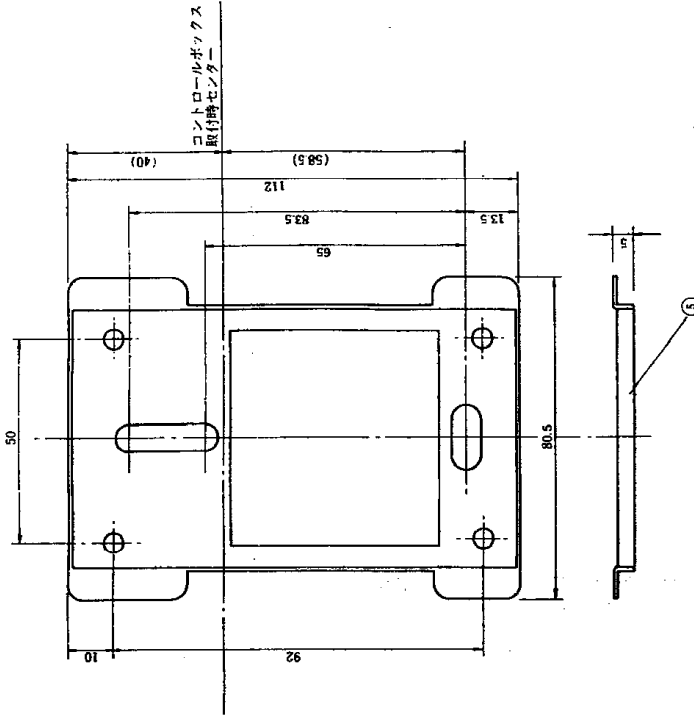

外形寸法図

DS-072RFA-W<GS-R072B-D>

5 2 2 6 1 7 2 0 1 0 6 1

3. 外形寸法図

外形寸法図	DS-072RFA-W<GS-R072B-D>	5	2	2	6	1	7	2	01071
-------	-------------------------	---	---	---	---	---	---	---	-------

■ メーンリモコン壁掛用(別売品) 品名, DSリモコンW-15A メーカー品番, DS-158A-KC

配付	名称	材質	寸数	数量	処理・加工
5	取付板	SECC		1	
4	通電調節ツマミ	ABS		1	
3	運転スイッチ	ABS		1	
2	表示板	銅ビ	1.05	1	
1	本体	ABS		1	

*別売品

外形寸法図	DS-072RFA-W<GS-R072B-D>	5	2	2	6	1	7	2	01081
-------	-------------------------	---	---	---	---	---	---	---	-------

■ メーンリモコン壁掛用(別売品) 品名, DSリモコンW-07A メーカー品番, DS-077A-KC

記号	名称	数量	単位	備考	処理・加工
5	取付板	1		SECC	
4	セーブスイッチ	1		ABS	
3	運転スイッチ	1		ABS	
2	表示数	105		塩ビ	
1	本体	1		ABS	

外形寸法図	DS-072RFA-W<GS-R072B-D>	5	2	2	6	1	7	2	01091
-------	-------------------------	---	---	---	---	---	---	---	-------