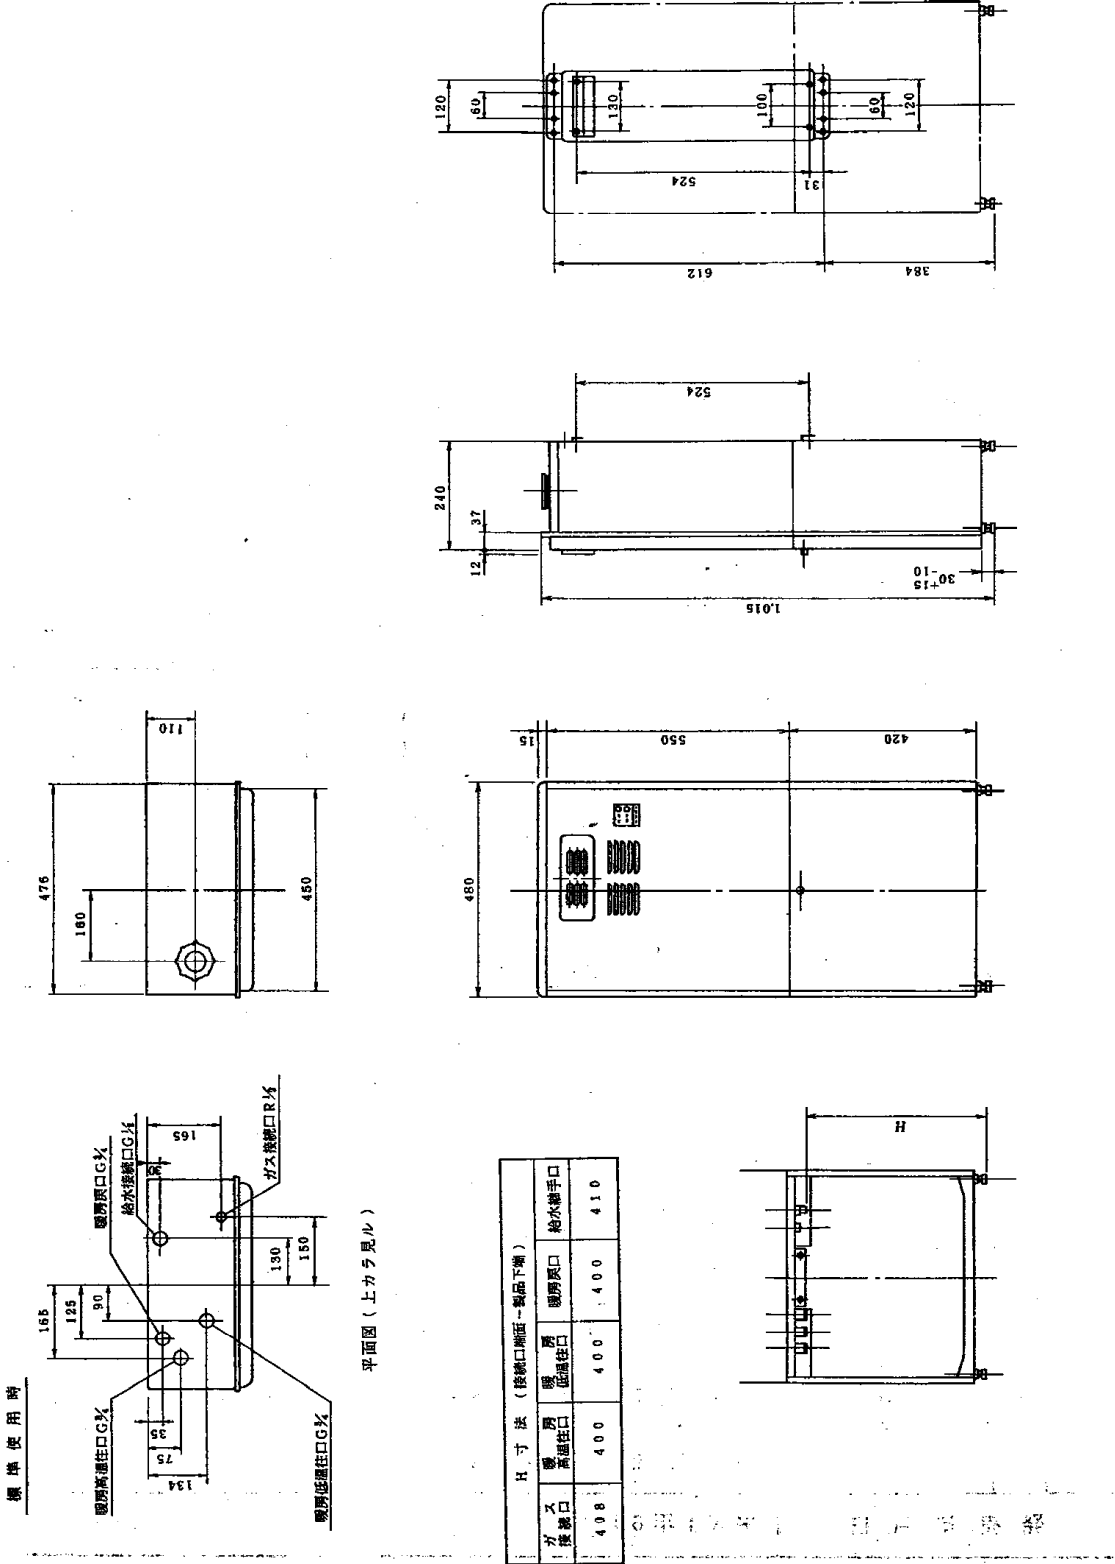

外形寸法図

DS-072RFA-W<GS-R072B-D>

5 2 2 6 1 7 2 0 1 0 6 1

3. 外形寸法図

外形寸法図	DS-072RFA-W<GS-R072B-D>	5	2	2	6	1	7	2	01071
-------	-------------------------	---	---	---	---	---	---	---	-------

■ メーンリモコン壁掛用(別売品) 品名, DSリモコンW-15A メーカー品番, DS-158A-KC

配付	名称	材質	寸数	数量	処理・加工
5	取付板	SECC		1	
4	通電調節ツマミ	ABS		1	
3	運転スイッチ	ABS		1	
2	表示板	銅ビ	1.05	1	
1	本体	ABS		1	

*別売品

外形寸法図	DS-072RFA-W<GS-R072B-D>	5	2	2	6	1	7	2	01081
-------	-------------------------	---	---	---	---	---	---	---	-------

■ メーンリモコン壁掛用(別売品) 品名, DSリモコンW-07A メーカー品番, DS-077A-KC

記号	名称	数量	単位	備考	処理・加工
5	取付板	1		SECC	
4	セーブスイッチ	1		ABS	
3	運転スイッチ	1		ABS	
2	表示数	105		塩ビ	
1	本体	1		ABS	

外形寸法図	DS-072RFA-W<GS-R072B-D>	5	2	2	6	1	7	2	01091
-------	-------------------------	---	---	---	---	---	---	---	-------