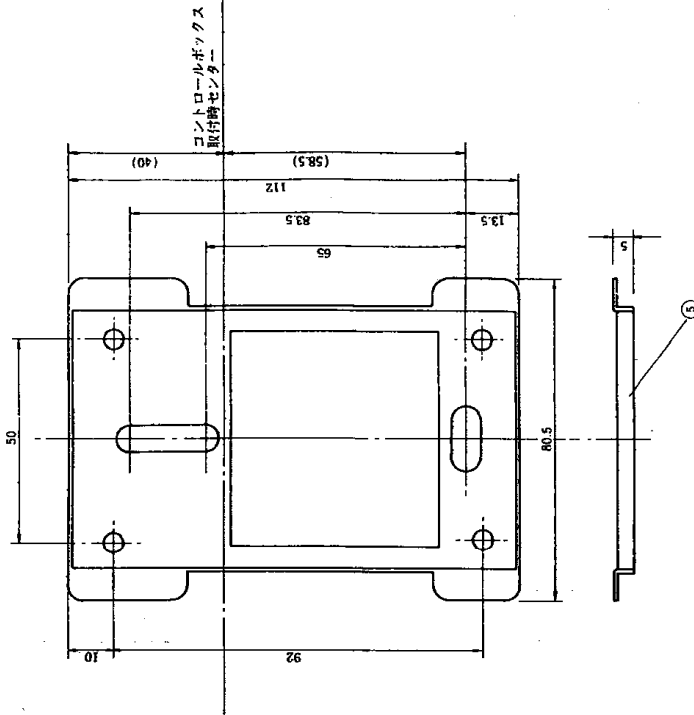

外形寸法図

DS-072RFA-W<GS-R072B-D>

5 2 2 6 1 7 2 0 1 0 6 1

3. 外形寸法図

外形寸法図	DS-072RFA-W<GS-R072B-D>	5	2	2	6	1	7	2	01071
-------	-------------------------	---	---	---	---	---	---	---	-------

■ メーンリモコン壁掛用(別売品) 品名, DSリモコンW-15A メーカー品番, DS-158A-KC

配付	名称	材質	寸数	数量	処理・加工
5	取付板	SECC		1	
4	通電調節ツマミ	ABS		1	
3	運転スイッチ	ABS		1	
2	表示板	銅ビ	1.05	1	
1	本体	ABS		1	

*別売品

外形寸法図	DS-072RFA-W<GS-R072B-D>	5	2	2	6	1	7	2	01081
-------	-------------------------	---	---	---	---	---	---	---	-------

■ メーンリモコン壁掛用(別売品) 品名, DSリモコンW-07A メーカー品番, DS-077A-KC

記号	名称	数量	単位	備考	処理・加工
5	取付板	1		SECC	
4	セーブスイッチ	1		ABS	
3	運転スイッチ	1		ABS	
2	表示数	105		塩ビ	
1	本体	1		ABS	

外形寸法図	DS-072RFA-W<GS-R072B-D>	5	2	2	6	1	7	2	01091
-------	-------------------------	---	---	---	---	---	---	---	-------