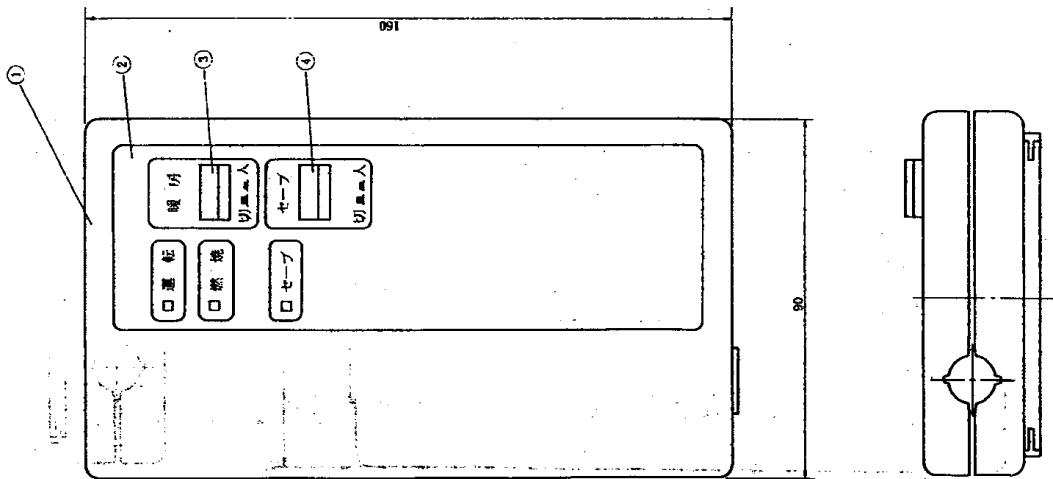

外形寸法図

DS-072RFA-W<GS-R072B-D>

5 2 2 6 1 7 2 0 1 0 6 1

3. 外形寸法図

外形寸法図	DS-072RFA-W<GS-R072B-D>	5	2	2	6	1	7	2	01071
-------	-------------------------	---	---	---	---	---	---	---	-------

■ メーンリモコン壁掛用(別売品) 品名, DSリモコンW-15A メーカー品番, DS-158A-KC

配付	名称	材質	寸数	数量	処理・加工
5	取付板	SECC		1	
4	通電調節ツマミ	ABS		1	
3	運転スイッチ	ABS		1	
2	表示板	銅ビ	1.05	1	
1	本体	ABS		1	

*別売品

外形寸法図	DS-072RFA-W<GS-R072B-D>	5	2	2	6	1	7	2	01081
-------	-------------------------	---	---	---	---	---	---	---	-------

■ メーンリモコン壁掛用(別売品) 品名, DSリモコンW-07A メーカー品番, DS-077A-KC

記号	名称	数量	単位	備考	処理・加工
5	取付板	1		SECC	
4	セーブスイッチ	1		ABS	
3	運転スイッチ	1		ABS	
2	表示数	105		塩ビ	
1	本体	1		ABS	

外形寸法図	DS-072RFA-W<GS-R072B-D>	5	2	2	6	1	7	2	01091
-------	-------------------------	---	---	---	---	---	---	---	-------