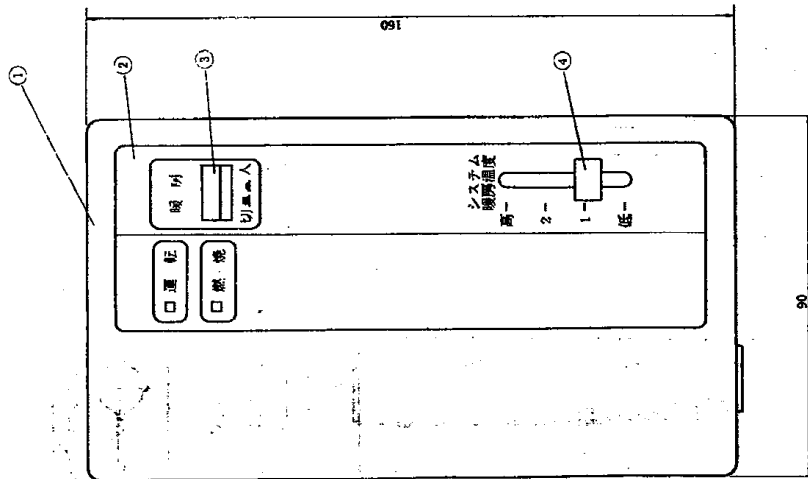

外形寸法図

DS-072RFA-W<GS-R072B-D>

5 2 2 6 1 7 2 0 1 0 6 1

3. 外形寸法図

外形寸法図	DS-072RFA-W<GS-R072B-D>	5	2	2	6	1	7	2	01071
-------	-------------------------	---	---	---	---	---	---	---	-------

■ メーンリモコン壁掛用(別売品) 品名, DSリモコンW-15A メーカー品番, DS-158A-KC

配付	名称	材質	寸数	数量	処理・加工
5	取付板	SECC		1	
4	通電調節ツマミ	ABS		1	
3	運転スイッチ	ABS		1	
2	表示板	銅ビ	1.05	1	
1	本体	ABS		1	

*別売品

外形寸法図	DS-072RFA-W<GS-R072B-D>	5	2	2	6	1	7	2	01081
-------	-------------------------	---	---	---	---	---	---	---	-------

■ メーンリモコン壁掛用(別売品) 品名, DSリモコンW-07A メーカー品番, DS-077A-KC

記号	名称	数量	単位	備考	処理・加工
5	取付板	1		SECC	
4	セーブスイッチ	1		ABS	
3	運転スイッチ	1		ABS	
2	表示数	105		塩ビ	
1	本体	1		ABS	

外形寸法図	DS-072RFA-W<GS-R072B-D>	5	2	2	6	1	7	2	01091
-------	-------------------------	---	---	---	---	---	---	---	-------