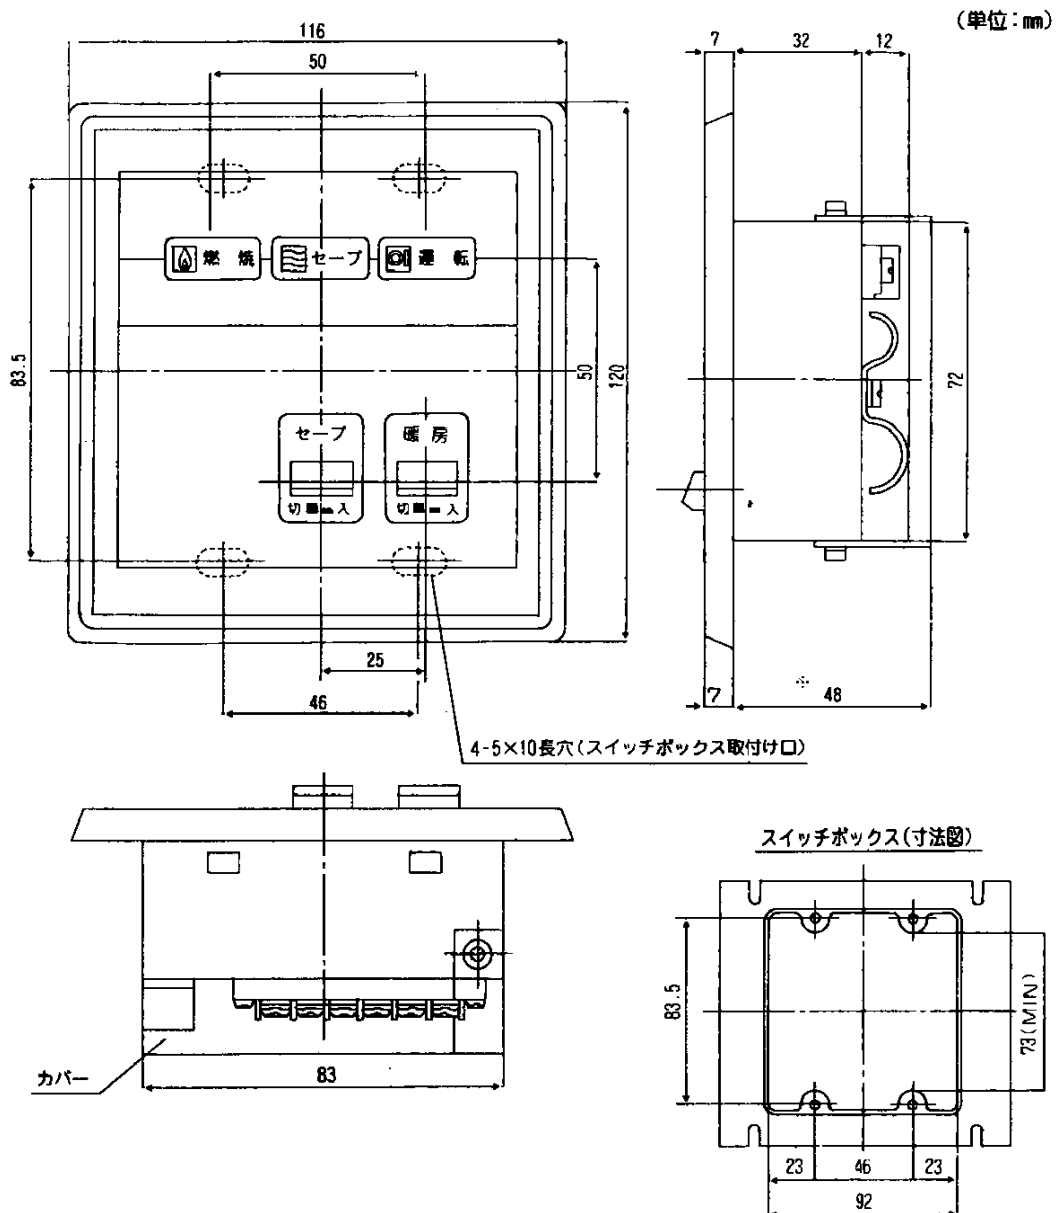

外形寸法図

DS-072RFA-W<GS-R072B-D>

5 2 2 6 1 7 2 0 1 0 6 1

3. 外形寸法図

外形寸法図	DS-072RFA-W<GS-R072B-D>	5	2	2	6	1	7	2	01071
-------	-------------------------	---	---	---	---	---	---	---	-------

■ メーンリモコン壁掛用(別売品) 品名, DSリモコンW-15A メーカー品番, DS-158A-KC

配付	名称	材質	寸数	数量	処理・加工
5	取付板	SECC		1	
4	通電調節ツマミ	ABS		1	
3	運転スイッチ	ABS		1	
2	表示板	銅ビ	1.05	1	
1	本体	ABS		1	

*別売品

外形寸法図	DS-072RFA-W<GS-R072B-D>	5	2	2	6	1	7	2	01081
-------	-------------------------	---	---	---	---	---	---	---	-------

■ メーンリモコン壁掛用(別売品) 品名, DSリモコンW-07A メーカー品番, DS-077A-KC

記号	名称	数量	単位	備考	処理・加工
5	取付板	1		SECC	
4	セーブスイッチ	1		ABS	
3	運転スイッチ	1		ABS	
2	表示数	105		塩ビ	
1	本体	1		ABS	

外形寸法図	DS-072RFA-W<GS-R072B-D>	5	2	2	6	1	7	2	01091
-------	-------------------------	---	---	---	---	---	---	---	-------

■ メーンリモコン壁埋込用(別売品) 品名, DSリモコンB-07A メーカー品番, DS-077A-RC

〔注意〕

1. 適用スイッチボックスは、2個用スイッチボックス深型(カバー付)
2. ※印寸法48は、保護カバー使用時の寸法