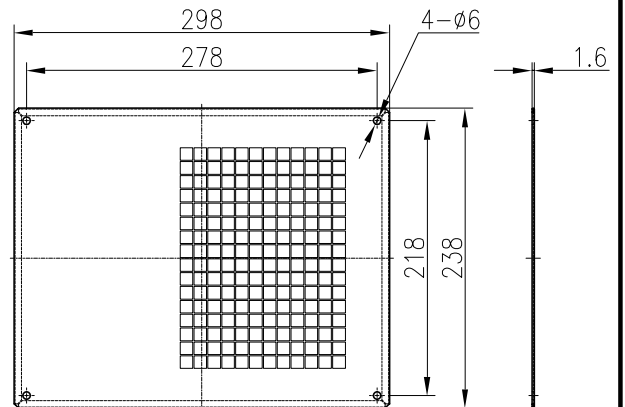

1. スライド排気管C  
(SUS304)

2. 排気エルボ  
(SUS304)

3. スライド排気トップ  
(SUS304)

[単位：mm]

4. 排気管固定板  
(SGCC+塗装)

6. シール板  
(SUS304)

5. 上板C  
(SGCC+塗装)

7. 集合筒上板C  
(SUS304)

8. 給排気シール蓋C  
(SGCC+塗装)

付属部品

部品名	数量
M5X10エバタイトダクロ	4
樹脂座金	4
溝付なベタッピンネジ(M4X8)	4

適応機種

IT2808AFSAW3Q-X

TOKYO GAS

分類名称	チャンバー
商品名	Iチャンバー-2808B
図番	13916
作成年月	平成21年2月
	<b>GASTAR</b>