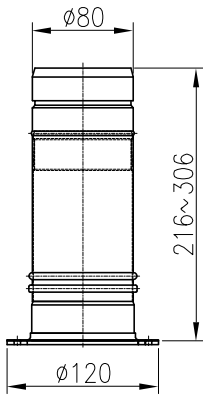

1. スライド排気管C  
(SUS304)

2. 排気エルボ  
(SUS304)

3. スライド排気トップ  
(SUS304)

[単位：mm]

4. 排気管固定板  
(SGCC+塗装)

6. シール板  
(SUS304)

5. 上板C  
(SGCC+塗装)

7. 集合筒上板C  
(SUS304)

8. 給排気シール蓋C  
(SGCC+塗装)

付属部品

部品名	数量
M5X10エバタイトダクロ	4
樹脂座金	4
溝付なベタッピンネジ(M4X8)	4

適応機種

IT2808AFSAW3Q-X

TOKYO GAS

分類名称	チャンバー
商品名	Iチャンバー-2808B
図番	13916
作成年月	平成21年2月
	<b>GASTAR</b>