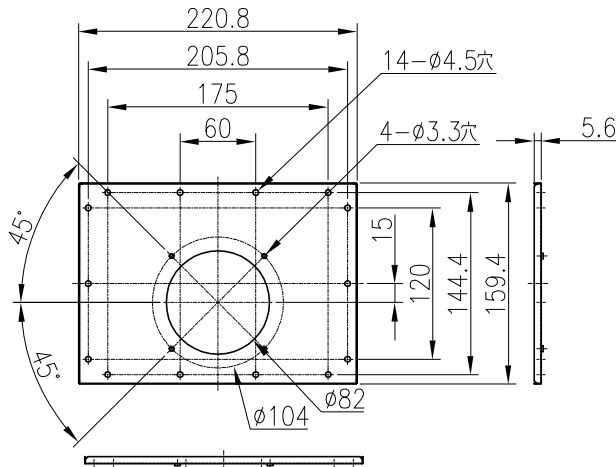

1. スライド排気管C  
(SUS304)

2. 排気エルボ  
(SUS304)

3. スライド排気トップ  
(SUS304)

[単位：mm]

4. 排気管固定板  
(SGCC+塗装)

6. シール板  
(SUS304)

5. 上板C  
(SGCC+塗装)

7. 集合筒上板C  
(SUS304)

8. 給排気シール蓋C  
(SGCC+塗装)

付属部品

部品名	数量
M5X10エバタイトダクロ	4
樹脂座金	4
溝付なベタッピンネジ(M4X8)	4

適応機種

IT2808AFSAW3Q-X

TOKYO GAS

分類名称	チャンバー
商品名	Iチャンバー-2808B
図番	13916
作成年月	平成21年2月
	<b>GASTAR</b>