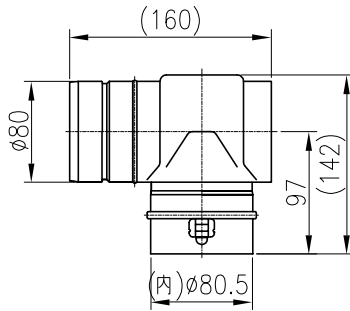

1. スライド排気管C  
(SUS304)

2. 排気エルボ  
(SUS304)

3. スライド排気トップ  
(SUS304)

[単位：mm]

4. 排気管固定板  
(SGCC+塗装)

6. シール板  
(SUS304)

5. 上板C  
(SGCC+塗装)

7. 集合筒上板C  
(SUS304)

8. 給排気シール蓋C  
(SGCC+塗装)

付属部品

部品名	数量
M5X10エバタイトダクロ	4
樹脂座金	4
溝付なベタッピンネジ(M4X8)	4

適応機種

IT2808AFSAW3Q-X

TOKYO GAS

分類名称	チャンバー
商品名	Iチャンバー-2808B
図番	13916
作成年月	平成21年2月
	<b>GASTAR</b>