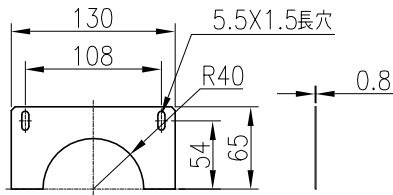

1. スライド排気管C  
(SUS304)

2. 排気エルボ  
(SUS304)

3. スライド排気トップ  
(SUS304)

[単位：mm]

4. 排気管固定板  
(SGCC+塗装)

6. シール板  
(SUS304)

5. 上板C  
(SGCC+塗装)

7. 集合筒上板C  
(SUS304)

8. 給排気シール蓋C  
(SGCC+塗装)

付属部品

部品名	数量
M5X10エバタイトダクロ	4
樹脂座金	4
溝付なベタッピンネジ(M4X8)	4

適応機種

IT2808AFSAW3Q-X

TOKYO GAS

分類名称	チャンバー
商品名	Iチャンバー-2808B
図番	13916
作成年月	平成21年2月
	<b>GASTAR</b>