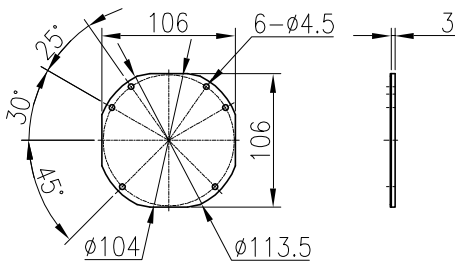

1. スライド排気管C  
(SUS304)

2. 排気エルボ  
(SUS304)

3. スライド排気トップ  
(SUS304)

[単位：mm]

4. 排気管固定板  
(SGCC+塗装)

6. シール板  
(SUS304)

5. 上板C  
(SGCC+塗装)

7. 集合筒上板C  
(SUS304)

8. 給排気シール蓋C  
(SGCC+塗装)

付属部品

部品名	数量
M5X10エバタイトダクロ	4
樹脂座金	4
溝付なベタッピンネジ(M4X8)	4

適応機種

IT2808AFSAW3Q-X

TOKYO GAS

分類名称	チャンバー
商品名	Iチャンバー-2808B
図番	13916
作成年月	平成21年2月
	<b>GASTAR</b>