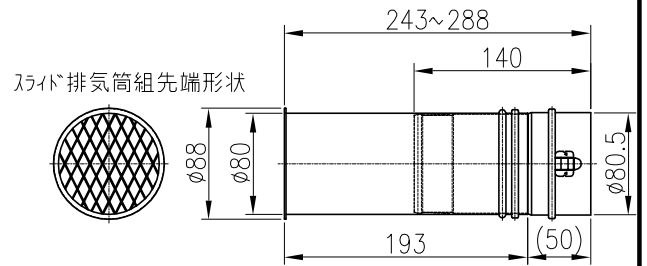

1. スライド排気管C  
(SUS304)

2. 排気エルボ  
(SUS304)

3. スライド排気トップ  
(SUS304)

[単位：mm]

4. 排気管固定板  
(SGCC+塗装)

6. シール板  
(SUS304)

5. 上板C  
(SGCC+塗装)

7. 集合筒上板C  
(SUS304)

8. 給排気シール蓋C  
(SGCC+塗装)

付属部品

部品名	数量
M5X10エバタイトダクロ	4
樹脂座金	4
溝付なベタッピンネジ(M4X8)	4

適応機種

IT2808AFSAW3Q-X

TOKYO GAS

分類名称	チャンバー
商品名	Iチャンバー-2808B
図番	13916
作成年月	平成21年2月
	<b>GASTAR</b>