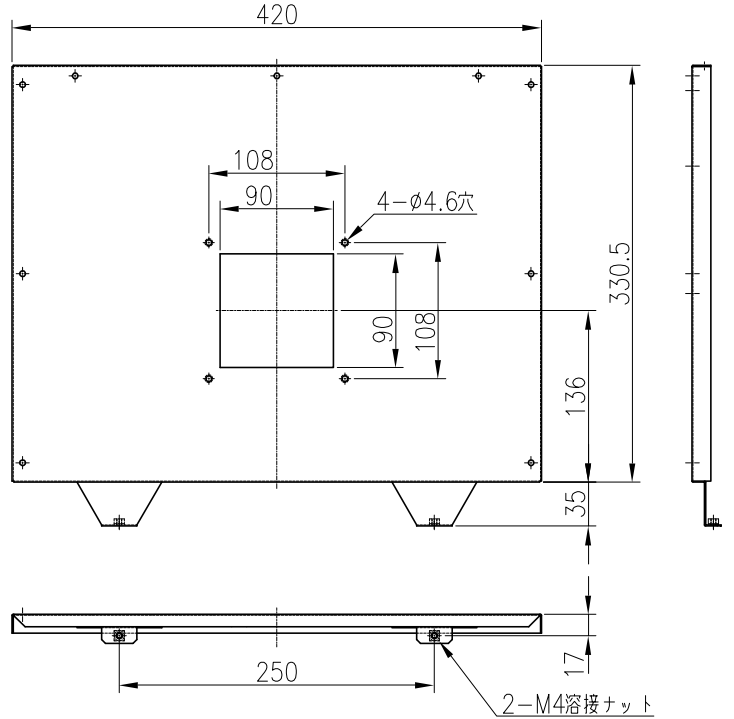

1. スライド排気管C  
(SUS304)

2. 排気エルボ  
(SUS304)

3. スライド排気トップ  
(SUS304)

[単位：mm]

4. 排気管固定板  
(SGCC+塗装)

6. シール板  
(SUS304)

5. 上板C  
(SGCC+塗装)

7. 集合筒上板C  
(SUS304)

8. 給排気シール蓋C  
(SGCC+塗装)

付属部品

部品名	数量
M5X10エバタイトダクロ	4
樹脂座金	4
溝付なベタッピンネジ(M4X8)	4

適応機種

IT2808AFSAW3Q-X

TOKYO GAS

分類名称	チャンバー
商品名	Iチャンバー-2808B
図番	13916
作成年月	平成21年2月
	<b>GASTAR</b>