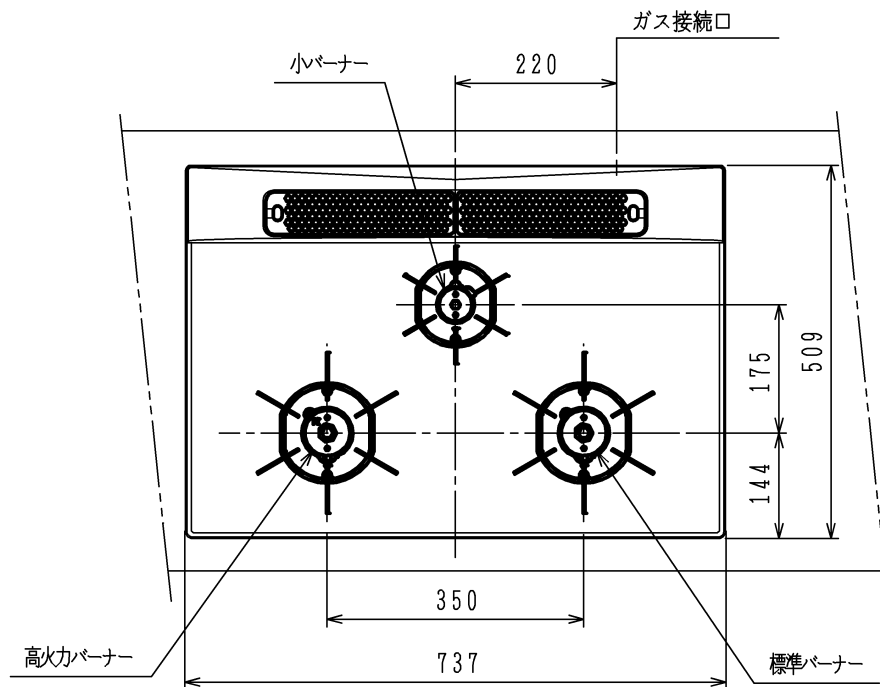

仕様

項目	記	
外形寸法 (mm)	高さ	264 (全高)
	幅	596 (トッププレート部737)
	奥行	492
グリル有効寸法 (mm)	幅258×奥行323.5×高さ60	
質量 (kg)	2.6 (付属品含む)	3.3 (梱包含む)
接続	ガス	Rc1/2 (メネジ)、R1/2 (オネジ)
	電気	
ガス消費量		1.3 A
		kW
	全点火時	9.77
	高火力バーナー	4.20
	標準バーナー	2.97
	小バーナー	1.28
グリル	2.21	
器具栓	プッシュ&レバー器具栓	
点火方式	乾電池式連続放電点火 アルカリ単1形：2個	
立消え安全装置	熱電対式	
高火力バーナー	安全モード	天ぷら油過熱防止機能、焦げつき消火機能 消し忘れ防止機能 (120分<可変>・30分) 温度キープ【140・150・160・170・ 180・190・200℃】
	調理モード	湯わかし (自動消火・5分保温) タイマー (選択式) 【1~99分】 【高温炒めモード時は連続使用時間60分】
標準バーナー	安全モード	天ぷら油過熱防止機能、焦げつき消火機能 消し忘れ防止機能 (120分<可変>・30分)
	調理モード	炊飯 (ごはん、おかゆ)、タイマー (選択式) 【1~99分】 湯わかし (自動消火・5分保温)
小バーナー	安全モード	天ぷら油過熱防止機能、焦げつき消火機能 消し忘れ防止機能 (120分<可変>)
	調理モード	タイマー (選択式) 【1~99分】
グリル	安全モード	過熱防止センサー、消し忘れ防止機能 (18分・タイマー兼用)
	調理モード	オート調理機能、タイマー (1~18分)
その他	全バーナーらくらく点火、全バーナー点火ボタン戻し忘れブザー 全コンロ燃焼ランプ、高温炒めモード (高火力バーナー) 電池交換サイン、赤外線式レンジフード連動機能 ワイド両面無水グリル、グリル扉フルスライド式 グリル受け皿：クリアコート、焼網：フッ素コート ガラストッププレート (ピーチベージュ・親水性コート) パネルカラー (シルバー)	

注記

1. 設置フリータイプですのでワークトップ穴開け寸法は、A+59、(A+45)、A+37のどちらでも設置できます。

本図は、HR-BH3DR-G7DSLタイプです。  
HR-BH3DR-G7DSRタイプは、バーナーの位置が逆になります。

単位 (m/m)

品名	HR-BH3DR-G7DSL/R	作成	2013. 2
名称	グリル付3口ビルトインコンロ	尺度	Free
東京ガス株式会社			