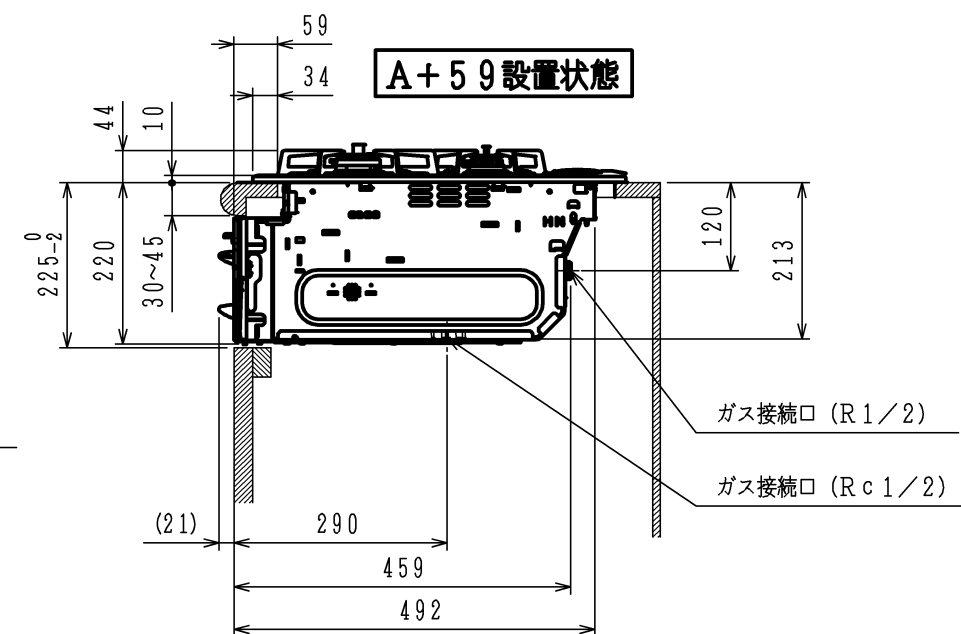

仕様

項目	記	
外形寸法 (mm)	高さ	264 (全高)
	幅	596 (トッププレート部737)
	奥行	492
グリル有効寸法 (mm)	幅258×奥行323.5×高さ60	
質量 (kg)	2.6 (付属品含む)	3.3 (梱包含む)
接続	ガス	Rc1/2 (メネジ)、R1/2 (オネジ)
	電気	
ガス消費量		1.3 A
		kW
	全点火時	9.77
	高火力バーナー	4.20
	標準バーナー	2.97
	小バーナー	1.28
グリル	2.21	
器具栓	プッシュ&レバー器具栓	
点火方式	乾電池式連続放電点火 アルカリ単1形：2個	
立消え安全装置	熱電対式	
高火力バーナー	安全モード	天ぷら油過熱防止機能、焦げつき消火機能 消し忘れ防止機能 (120分<可変>・30分) 温度キープ【140・150・160・170・ 180・190・200℃】
	調理モード	湯わかし (自動消火・5分保温) タイマー (選択式) 【1~99分】 【高温炒めモード時は連続使用時間60分】
標準バーナー	安全モード	天ぷら油過熱防止機能、焦げつき消火機能 消し忘れ防止機能 (120分<可変>・30分)
	調理モード	炊飯 (ごはん、おかゆ)、タイマー (選択式) 【1~99分】 湯わかし (自動消火・5分保温)
小バーナー	安全モード	天ぷら油過熱防止機能、焦げつき消火機能 消し忘れ防止機能 (120分<可変>)
	調理モード	タイマー (選択式) 【1~99分】
グリル	安全モード	過熱防止センサー、消し忘れ防止機能 (18分・タイマー兼用)
	調理モード	オート調理機能、タイマー (1~18分)
その他	全バーナーらくらく点火、全バーナー点火ボタン戻し忘れブザー 全コンロ燃焼ランプ、高温炒めモード (高火力バーナー) 電池交換サイン、赤外線式レンジフード連動機能 ワイド両面無水グリル、グリル扉フルスライド式 グリル受け皿：クリアコート、焼網：フッ素コート ガラストッププレート (ピーチベージュ・親水性コート) パネルカラー (シルバー)	

注記

1. 設置フリータイプですのでワークトップ穴開け寸法は、A+59、(A+45)、A+37のどちらでも設置できます。

本図は、HR-BH3DR-G7DSLタイプです。  
HR-BH3DR-G7DSRタイプは、バーナーの位置が逆になります。

単位 (m/m)

品名	HR-BH3DR-G7DSL/R	作成	2013. 2
名称	グリル付3口ビルトインコンロ	尺度	Free
東京ガス株式会社			