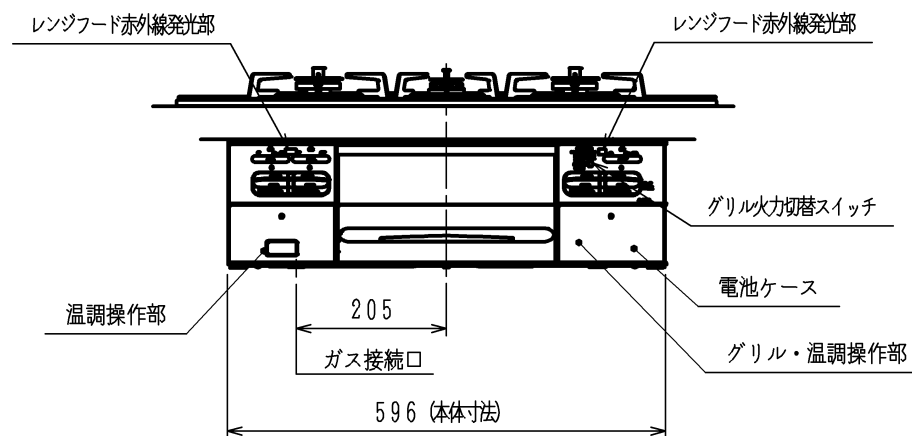

仕様

項目	記	
外形寸法 (mm)	高さ	264 (全高)
	幅	596 (トッププレート部737)
	奥行	492
グリル有効寸法 (mm)	幅258×奥行323.5×高さ60	
質量 (kg)	2.6 (付属品含む)	3.3 (梱包含む)
接続	ガス	Rc1/2 (メネジ)、R1/2 (オネジ)
	電気	
ガス消費量		1.3 A
		kW
	全点火時	9.77
	高火力バーナー	4.20
	標準バーナー	2.97
	小バーナー	1.28
グリル	2.21	
器具栓	プッシュ&レバー器具栓	
点火方式	乾電池式連続放電点火 アルカリ単1形：2個	
立消え安全装置	熱電対式	
高火力バーナー	安全モード	天ぷら油過熱防止機能、焦げつき消火機能 消し忘れ防止機能 (120分<可変>・30分) 温度キープ【140・150・160・170・ 180・190・200℃】
	調理モード	湯わかし (自動消火・5分保温) タイマー (選択式) 【1~99分】 【高温炒めモード時は連続使用時間60分】
標準バーナー	安全モード	天ぷら油過熱防止機能、焦げつき消火機能 消し忘れ防止機能 (120分<可変>・30分)
	調理モード	炊飯 (ごはん、おかゆ)、タイマー (選択式) 【1~99分】 湯わかし (自動消火・5分保温)
小バーナー	安全モード	天ぷら油過熱防止機能、焦げつき消火機能 消し忘れ防止機能 (120分<可変>)
	調理モード	タイマー (選択式) 【1~99分】
グリル	安全モード	過熱防止センサー、消し忘れ防止機能 (18分・タイマー兼用)
	調理モード	オート調理機能、タイマー (1~18分)
その他	全バーナーらくらく点火、全バーナー点火ボタン戻し忘れブザー 全コンロ燃焼ランプ、高温炒めモード (高火力バーナー) 電池交換サイン、赤外線式レンジフード連動機能 ワイド両面無水グリル、グリル扉フルスライド式 グリル受け皿：クリアコート、焼網：フッ素コート ガラストッププレート (ピーチベージュ・親水性コート) パネルカラー (シルバー)	

注記

1. 設置フリータイプですのでワークトップ穴開け寸法は、A+59、(A+45)、A+37のどちらでも設置できます。

本図は、HR-BH3DR-G7DSLタイプです。  
HR-BH3DR-G7DSRタイプは、バーナーの位置が逆になります。

単位 (m/m)

品名	HR-BH3DR-G7DSL/R	作成	2013. 2
名称	グリル付3口ビルトインコンロ	尺度	Free
東京ガス株式会社			