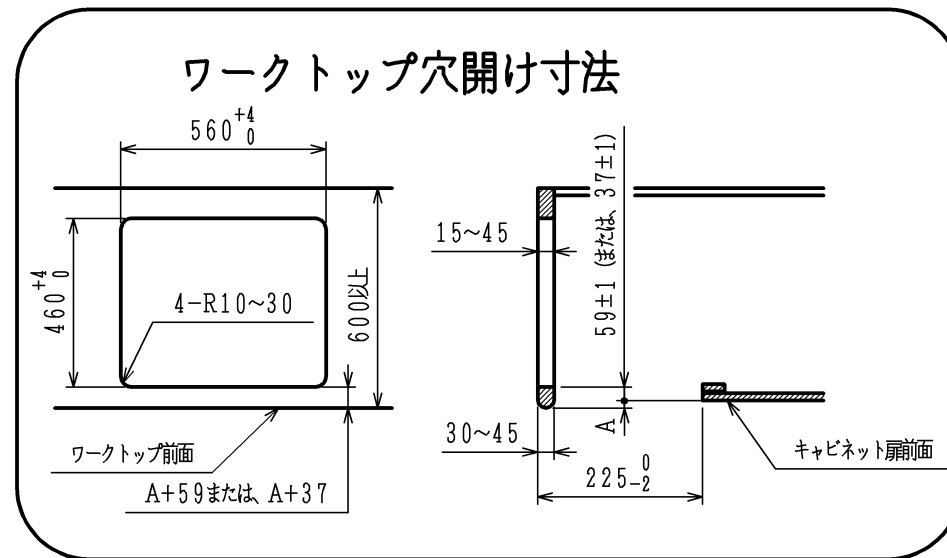

仕様

項目	記	
外形寸法 (mm)	高さ	264 (全高)
	幅	596 (トッププレート部737)
	奥行	492
グリル有効寸法 (mm)	幅258×奥行323.5×高さ60	
質量 (kg)	2.6 (付属品含む)	3.3 (梱包含む)
接続	ガス	Rc1/2 (メネジ)、R1/2 (オネジ)
	電気	
ガス消費量		1.3 A
		kW
	全点火時	9.77
	高火力バーナー	4.20
	標準バーナー	2.97
	小バーナー	1.28
グリル	2.21	
器具栓	プッシュ&レバー器具栓	
点火方式	乾電池式連続放電点火 アルカリ単1形：2個	
立消え安全装置	熱電対式	
高火力バーナー	安全モード	天ぷら油過熱防止機能、焦げつき消火機能 消し忘れ防止機能 (120分<可変>・30分) 温度キープ【140・150・160・170・ 180・190・200℃】
	調理モード	湯わかし (自動消火・5分保温) タイマー (選択式) 【1~99分】 【高温炒めモード時は連続使用時間60分】
標準バーナー	安全モード	天ぷら油過熱防止機能、焦げつき消火機能 消し忘れ防止機能 (120分<可変>・30分)
	調理モード	炊飯 (ごはん、おかゆ)、タイマー (選択式) 【1~99分】 湯わかし (自動消火・5分保温)
小バーナー	安全モード	天ぷら油過熱防止機能、焦げつき消火機能 消し忘れ防止機能 (120分<可変>)
	調理モード	タイマー (選択式) 【1~99分】
グリル	安全モード	過熱防止センサー、消し忘れ防止機能 (18分・タイマー兼用)
	調理モード	オート調理機能、タイマー (1~18分)
その他	全バーナーらくらく点火、全バーナー点火ボタン戻し忘れブザー 全コンロ燃焼ランプ、高温炒めモード (高火力バーナー) 電池交換サイン、赤外線式レンジフード連動機能 ワイド両面無水グリル、グリル扉フルスライド式 グリル受け皿：クリアコート、焼網：フッ素コート ガラストッププレート (ピーチベージュ・親水性コート) パネルカラー (シルバー)	

注記

1. 設置フリータイプですのでワークトップ穴開け寸法は、A+59、(A+45)、A+37のどちらでも設置できます。

本図は、HR-BH3DR-G7DSLタイプです。  
HR-BH3DR-G7DSRタイプは、バーナーの位置が逆になります。

単位 (m/m)

品名	HR-BH3DR-G7DSL/R	作成	2013. 2
名称	グリル付3口ビルトインコンロ	尺度	Free
東京ガス株式会社			