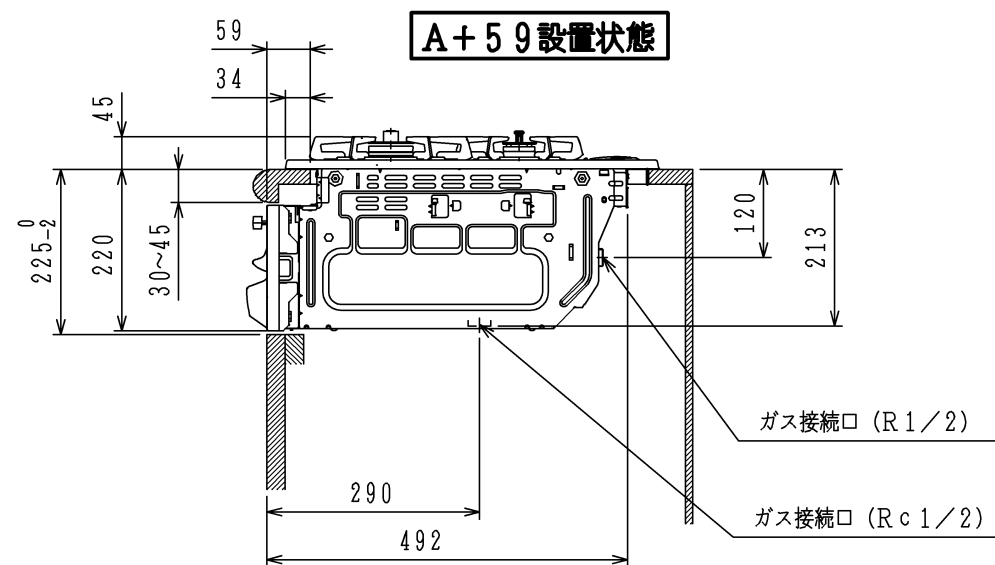

仕様

項目		記	
外形寸法 (mm)	高さ	265	
	幅	598 (トッププレート部738)	
	奥行	492	
グリル有効寸法 (mm)	幅222×奥行320.5×高さ60		
質量 (kg)	21.5 (梱包時 28.5)		
接続	ガス	Rc 1/2 (メネジ)、R1/2 (オネジ)	
	電気		
ガス消費量		13A	12A
		kW (kcal/h)	kW (kcal/h)
	全点火時	9.42 (8100)	8.78 (7550)
	高火力バーナー	4.20 (3610)	3.90 (3350)
	標準バーナー	2.97 (2550)	2.79 (2400)
	小バーナー	1.28 (1100)	1.20 (1030)
グリル	2.03 (1750)	1.90 (1630)	
器具栓	プッシュ&レバー器具栓		
点火方式	乾電池式連続放電点火 単1-2個 (アルカリ)		
立消え安全装置	熱電対式		
標準バーナー	調理モード	揚げもの【160・170・180・190・200】 タイマー【3・10・30分】 湯わかし (自動消火・5分保温)、炊飯 (ごはん・おかゆ)	
	安全モード	天ぷら油過熱防止機能、焦げ付き消火機能 消し忘れ消火機能 (120分・30分)	
高火力バーナー	安全モード	天ぷら油過熱防止機能、焦げ付き消火機能 消し忘れ消火機能 (120分・30分) 【センサー解除モード時は60分・30分】	
小バーナー	安全モード	天ぷら油過熱防止機能、焦げ付き消火機能 消し忘れ消火機能 (120分)	
グリル	調理モード	タイマー (1~15分)	
	安全モード	過熱防止センサー、消し忘れ消火機能 (15分・調理タイマー兼用)	
その他	高効率両面無水グリル グリル扉アップダウン式、グリル受け皿・焼網フッ素コーティング 全バーナー点火ボタン戻し忘れブザー、全バーナー楽々点火 センサー解除モード (高火力バーナー)、電池交換サイン ガラストッププレート：シルバーミラー パネルカラー：シルバー		

注記

1. 設置フリータイプですのでワークトップ穴開け寸法は、A+59、(A+45)、A+37のどちらでも設置できます。

本図は、HR-PE873-XDBHLタイプです。
HR-PE873-XDBHRタイプは、バーナーの位置が逆になります。

単位 (m/m)

品名	HR-PE873-XDBHL/R	作成	H20.8
名称	グリル付3口ビルトインコンロ	尺度	Free
東京ガス株式会社			