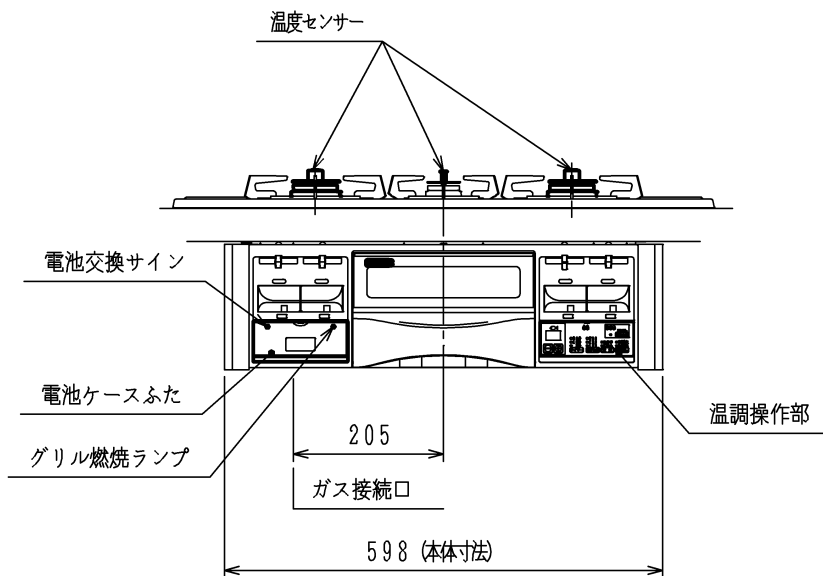

仕様

項目		記	
外形寸法 (mm)	高さ	265	
	幅	598 (トッププレート部738)	
	奥行	492	
グリル有効寸法 (mm)	幅222×奥行320.5×高さ60		
質量 (kg)	21.5 (梱包時 28.5)		
接続	ガス	Rc 1/2 (メネジ)、R1/2 (オネジ)	
	電気		
ガス消費量		13A	12A
		kW (kcal/h)	kW (kcal/h)
	全点火時	9.42 (8100)	8.78 (7550)
	高火力バーナー	4.20 (3610)	3.90 (3350)
	標準バーナー	2.97 (2550)	2.79 (2400)
	小バーナー	1.28 (1100)	1.20 (1030)
グリル	2.03 (1750)	1.90 (1630)	
器具栓	プッシュ&レバー器具栓		
点火方式	乾電池式連続放電点火 単1-2個 (アルカリ)		
立消え安全装置	熱電対式		
標準バーナー	調理モード	揚げもの【160・170・180・190・200】 タイマー【3・10・30分】 湯わかし (自動消火・5分保温)、炊飯 (ごはん・おかゆ)	
	安全モード	天ぷら油過熱防止機能、焦げ付き消火機能 消し忘れ消火機能 (120分・30分)	
高火力バーナー	安全モード	天ぷら油過熱防止機能、焦げ付き消火機能 消し忘れ消火機能 (120分・30分) 【センサー解除モード時は60分・30分】	
小バーナー	安全モード	天ぷら油過熱防止機能、焦げ付き消火機能 消し忘れ消火機能 (120分)	
グリル	調理モード	タイマー (1~15分)	
	安全モード	過熱防止センサー、消し忘れ消火機能 (15分・調理タイマー兼用)	
その他	高効率両面無水グリル グリル扉アップダウン式、グリル受け皿・焼網フッ素コーティング 全バーナー点火ボタン戻し忘れブザー、全バーナー楽々点火 センサー解除モード (高火力バーナー)、電池交換サイン ガラストッププレート：シルバーミラー パネルカラー：シルバー		

注記

1. 設置フリータイプですのでワークトップ穴開け寸法は、A+59、(A+45)、A+37のどちらでも設置できます。

本図は、HR-PE873-XDBHLタイプです。
HR-PE873-XDBHRタイプは、バーナーの位置が逆になります。

単位 (m/m)

品名	HR-PE873-XDBHL/R	作成	H20.8
名称	グリル付3口ビルトインコンロ	尺度	Free
東京ガス株式会社			