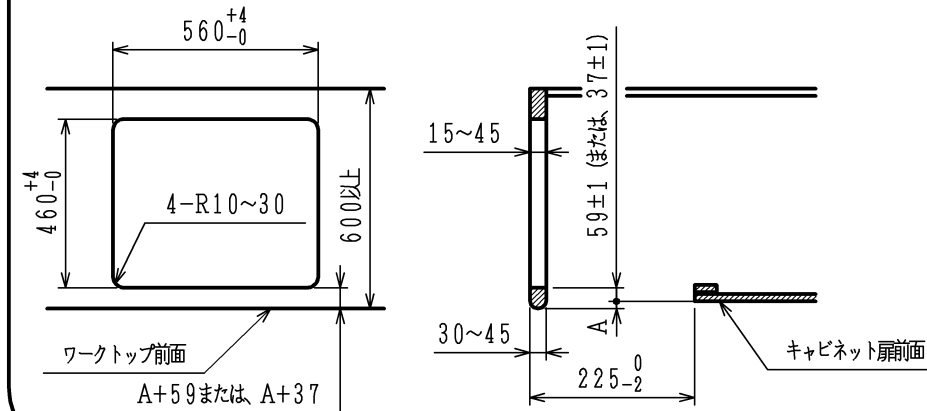

ワークトップ穴開け寸法

項目		記	
外形寸法 (mm)	高さ	265 (全高)	
	幅	598 (トッププレート部738)	
	奥行	492	
グリル有効寸法 (mm)		幅258×奥行323.5×高さ60	
質量 (kg)		25.5 (付属品含む)	32 (梱包含む)
接続	ガス	Rc1/2 (メネジ)、R1/2 (オネジ)	
	電気		
ガス消費量		13A	12A
		kW (kcal/h)	kW (kcal/h)
	全点火時	9.77 (8400)	9.10 (7830)
	高火力バーナー	4.20 (3610)	3.90 (3350)
	標準バーナー	2.97 (2550)	2.79 (2400)
	小バーナー	1.28 (1100)	1.20 (1030)
グリル	2.21 (1900)	2.06 (1770)	
器具栓	プッシュ&レバー器具栓		
点火方式	乾電池式連続放電点火 単1-2個 (アルカリ)		
立消え安全装置	熱電対式		
標準バーナー	調理モード	揚げもの【140・150・160・170・180・190・200】 湯わかし (自動消火・5分保温)、炊飯 (ごはん、おかゆ) タイマー (選択式) 【1~99分 (連続使用時間120分)】	
	安全モード	天ぷら油過熱防止機能、焦げつき消火機能 消し忘れ消火機能 (120分可変・30分)	
高火力バーナー	調理モード	タイマー (選択式) 【1~99分 (連続使用時間120分、 センサー解除モード時は連続使用時間60分)】 湯わかし (自動消火・5分保温)	
	安全モード	天ぷら油過熱防止機能、焦げつき消火機能 消し忘れ消火機能 (120分可変・30分)	
小バーナー	調理モード	タイマー (選択式) 【1~99分 (連続使用時間120分)】	
	安全モード	天ぷら油過熱防止機能、焦げつき消火機能 消し忘れ消火機能 (120分可変)	
グリル	調理モード	オート調理機能、調理タイマー (1~18分)	
	安全モード	異常過熱防止センサー、消し忘れ消火機能 (18分・調理タイマー兼用)	
その他	全コンロ燃焼ランプ、全バーナー点火ボタン戻し忘れブザー 全バーナーらくらく点火、センサー解除モード (高火力バーナー) 電池交換サイン、高効率ワイド両面無水グリル グリル扉フルオープンスライド式 グリル受け皿: クリアコート、焼網: フッ素コーティング ガラストッププレート (ブラック): 親水性コート パネルカラー (ブラック)、ほうろごごとく 赤外線式レンジフード連動機能 (別売リモコン使用時)		

注記

1. 設置フリータイプですのでワークトップ穴開け寸法は、A+59、(A+45)、A+37のどちらでも設置できます。
 2. 本機器は防火性能評定品であり、周囲に可燃物がある場合は防火性能評定品ラベル内容に従って設置してください。
- 本図は、HR-P873D-XAAHLタイプです。
HR-P873D-XAAHRタイプは、バーナーの位置が逆になります。

単位 (mm)

品名	HR-P873D-XAAHL/R	作成	H21.8
名称	グリル付3口ビルトインコンロ	尺度	Free
東京ガス株式会社			