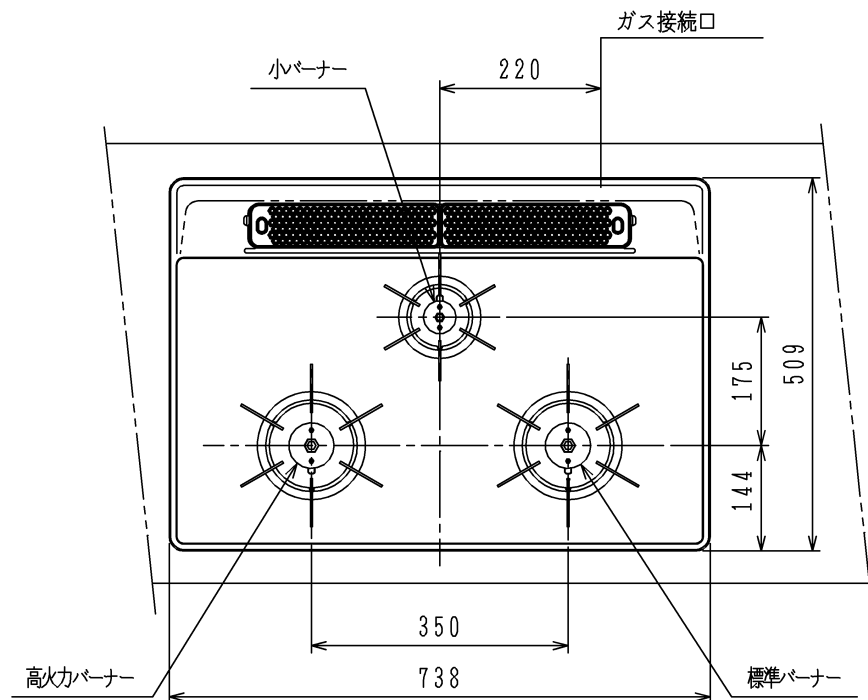

ワークトップ穴開け寸法

項目		記	
外形寸法 (mm)	高さ	265 (全高)	
	幅	598 (トッププレート部738)	
	奥行	492	
グリル有効寸法 (mm)		幅258×奥行323.5×高さ60	
質量 (kg)		25.5 (付属品含む)	32 (梱包含む)
接続	ガス	Rc1/2 (メネジ)、R1/2 (オネジ)	
	電気		
ガス消費量		13A	12A
		kW (kcal/h)	kW (kcal/h)
	全点火時	9.77 (8400)	9.10 (7830)
	高火力バーナー	4.20 (3610)	3.90 (3350)
	標準バーナー	2.97 (2550)	2.79 (2400)
	小バーナー	1.28 (1100)	1.20 (1030)
グリル	2.21 (1900)	2.06 (1770)	
器具栓	プッシュ&レバー器具栓		
点火方式	乾電池式連続放電点火 単1-2個 (アルカリ)		
立消え安全装置	熱電対式		
標準バーナー	調理モード	揚げもの【140・150・160・170・180・190・200】 湯わかし (自動消火・5分保温)、炊飯 (ごはん、おかゆ) タイマー (選択式) 【1~99分 (連続使用時間120分)】	
	安全モード	天ぷら油過熱防止機能、焦げつき消火機能 消し忘れ消火機能 (120分可変・30分)	
高火力バーナー	調理モード	タイマー (選択式) 【1~99分 (連続使用時間120分、 センサー解除モード時は連続使用時間60分)】 湯わかし (自動消火・5分保温)	
	安全モード	天ぷら油過熱防止機能、焦げつき消火機能 消し忘れ消火機能 (120分可変・30分)	
小バーナー	調理モード	タイマー (選択式) 【1~99分 (連続使用時間120分)】	
	安全モード	天ぷら油過熱防止機能、焦げつき消火機能 消し忘れ消火機能 (120分可変)	
グリル	調理モード	オート調理機能、調理タイマー (1~18分)	
	安全モード	異常過熱防止センサー、消し忘れ消火機能 (18分・調理タイマー兼用)	
その他	全コンロ燃焼ランプ、全バーナー点火ボタン戻し忘れブザー 全バーナーらくらく点火、センサー解除モード (高火力バーナー) 電池交換サイン、高効率ワイド両面無水グリル グリル扉フルオープンスライド式 グリル受け皿: クリアコート、焼網: フッ素コーティング ガラストッププレート (ブラック): 親水性コート パネルカラー (ブラック)、ほうろごごとく 赤外線式レンジフード連動機能 (別売リモコン使用時)		

注記

1. 設置フリータイプですのでワークトップ穴開け寸法は、A+59、(A+45)、A+37のどちらでも設置できます。
 2. 本機器は防火性能評定品であり、周囲に可燃物がある場合は防火性能評定品ラベル内容に従って設置してください。
- 本図は、HR-P873D-XAAHLタイプです。
HR-P873D-XAAHRタイプは、バーナーの位置が逆になります。

単位 (mm)

品名	HR-P873D-XAAHL/R	作成	H21.8
名称	グリル付3口ビルトインコンロ	尺度	Free
東京ガス株式会社			