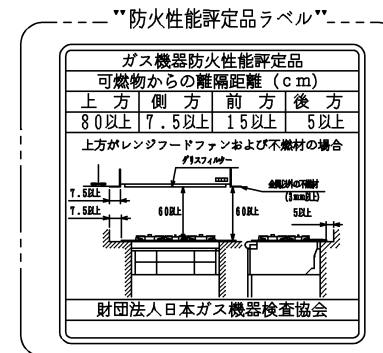

ワークトップ穴開け寸法

項目		記	
外形寸法 (mm)	高さ	265 (全高)	
	幅	598 (トッププレート部738)	
	奥行	492	
グリル有効寸法 (mm)		幅258×奥行323.5×高さ60	
質量 (kg)		25.5 (付属品含む)	32 (梱包含む)
接続	ガス	Rc1/2 (メネジ)、R1/2 (オネジ)	
	電気		
ガス消費量		13A	12A
		kW (kcal/h)	kW (kcal/h)
	全点火時	9.77 (8400)	9.10 (7830)
	高火力バーナー	4.20 (3610)	3.90 (3350)
	標準バーナー	2.97 (2550)	2.79 (2400)
	小バーナー	1.28 (1100)	1.20 (1030)
グリル	2.21 (1900)	2.06 (1770)	
器具栓	プッシュ&レバー器具栓		
点火方式	乾電池式連続放電点火 単1-2個 (アルカリ)		
立消え安全装置	熱電対式		
標準バーナー	調理モード	揚げもの【140・150・160・170・180・190・200】 湯わかし (自動消火・5分保温)、炊飯 (ごはん、おかゆ) タイマー (選択式) 【1~99分 (連続使用時間120分)】	
	安全モード	天ぷら油過熱防止機能、焦げつき消火機能 消し忘れ消火機能 (120分可変・30分)	
高火力バーナー	調理モード	タイマー (選択式) 【1~99分 (連続使用時間120分、 センサー解除モード時は連続使用時間60分)】 湯わかし (自動消火・5分保温)	
	安全モード	天ぷら油過熱防止機能、焦げつき消火機能 消し忘れ消火機能 (120分可変・30分)	
小バーナー	調理モード	タイマー (選択式) 【1~99分 (連続使用時間120分)】	
	安全モード	天ぷら油過熱防止機能、焦げつき消火機能 消し忘れ消火機能 (120分可変)	
グリル	調理モード	オート調理機能、調理タイマー (1~18分)	
	安全モード	異常過熱防止センサー、消し忘れ消火機能 (18分・調理タイマー兼用)	
その他	全コンロ燃焼ランプ、全バーナー点火ボタン戻し忘れブザー 全バーナーらくらく点火、センサー解除モード (高火力バーナー) 電池交換サイン、高効率ワイド両面無水グリル グリル扉フルオープンスライド式 グリル受け皿: クリアコート、焼網: フッ素コーティング ガラストッププレート (ブラック): 親水性コート パネルカラー (ブラック)、ほうろごごとく 赤外線式レンジフード連動機能 (別売リモコン使用時)		

注記

1. 設置フリータイプですのでワークトップ穴開け寸法は、A+59、(A+45)、A+37のどちらでも設置できます。
 2. 本機器は防火性能評定品であり、周囲に可燃物がある場合は防火性能評定品ラベル内容に従って設置してください。
- 本図は、HR-P873D-XAAHLタイプです。
HR-P873D-XAAHRタイプは、バーナーの位置が逆になります。

単位 (mm)

品名	HR-P873D-XAAHL/R	作成	H21.8
名称	グリル付3口ビルトインコンロ	尺度	Free
東京ガス株式会社			