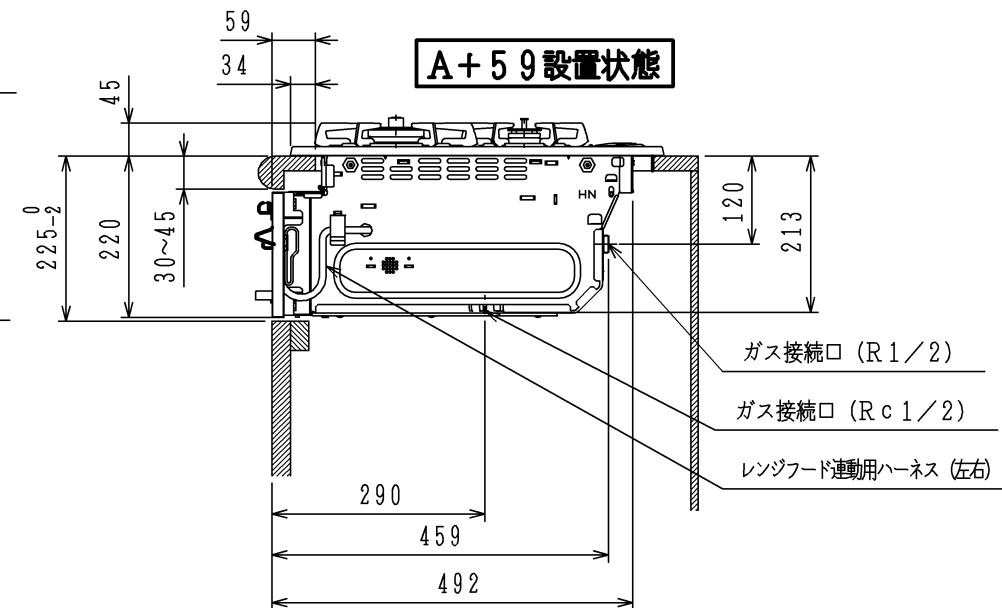

ワークトップ穴開け寸法

項目		記	
外形寸法 (mm)	高さ	265 (全高)	
	幅	598 (トッププレート部738)	
	奥行	492	
グリル有効寸法 (mm)		幅258×奥行323.5×高さ60	
質量 (kg)		25.5 (付属品含む)	32 (梱包含む)
接続	ガス	Rc1/2 (メネジ)、R1/2 (オネジ)	
	電気		
ガス消費量		13A	12A
		kW (kcal/h)	kW (kcal/h)
	全点火時	9.77 (8400)	9.10 (7830)
	高火力バーナー	4.20 (3610)	3.90 (3350)
	標準バーナー	2.97 (2550)	2.79 (2400)
	小バーナー	1.28 (1100)	1.20 (1030)
グリル	2.21 (1900)	2.06 (1770)	
器具栓	プッシュ&レバー器具栓		
点火方式	乾電池式連続放電点火 単1-2個 (アルカリ)		
立消え安全装置	熱電対式		
標準バーナー	調理モード	揚げもの【140・150・160・170・180・190・200】 湯わかし (自動消火・5分保温)、炊飯 (ごはん、おかゆ) タイマー (選択式) 【1~99分 (連続使用時間120分)】	
	安全モード	天ぷら油過熱防止機能、焦げつき消火機能 消し忘れ消火機能 (120分可変・30分)	
高火力バーナー	調理モード	タイマー (選択式) 【1~99分 (連続使用時間120分、 センサー解除モード時は連続使用時間60分)】 湯わかし (自動消火・5分保温)	
	安全モード	天ぷら油過熱防止機能、焦げつき消火機能 消し忘れ消火機能 (120分可変・30分)	
小バーナー	調理モード	タイマー (選択式) 【1~99分 (連続使用時間120分)】	
	安全モード	天ぷら油過熱防止機能、焦げつき消火機能 消し忘れ消火機能 (120分可変)	
グリル	調理モード	オート調理機能、調理タイマー (1~18分)	
	安全モード	異常過熱防止センサー、消し忘れ消火機能 (18分・調理タイマー兼用)	
その他	全コンロ燃焼ランプ、全バーナー点火ボタン戻し忘れブザー 全バーナーらくらく点火、センサー解除モード (高火力バーナー) 電池交換サイン、高効率ワイド両面無水グリル グリル扉フルオープンスライド式 グリル受け皿: クリアコート、焼網: フッ素コーティング ガラストッププレート (ブラック): 親水性コート パネルカラー (ブラック)、ほうろごごとく 赤外線式レンジフード連動機能 (別売リモコン使用時)		

注記

1. 設置フリータイプですのでワークトップ穴開け寸法は、A+59、(A+45)、A+37のどちらでも設置できます。
 2. 本機器は防火性能評定品であり、周囲に可燃物がある場合は防火性能評定品ラベル内容に従って設置してください。
- 本図は、HR-P873D-XAAHLタイプです。
HR-P873D-XAAHRタイプは、バーナーの位置が逆になります。

単位 (mm)

品名	HR-P873D-XAAHL/R	作成	H21.8
名称	グリル付3口ビルトインコンロ	尺度	Free
東京ガス株式会社			