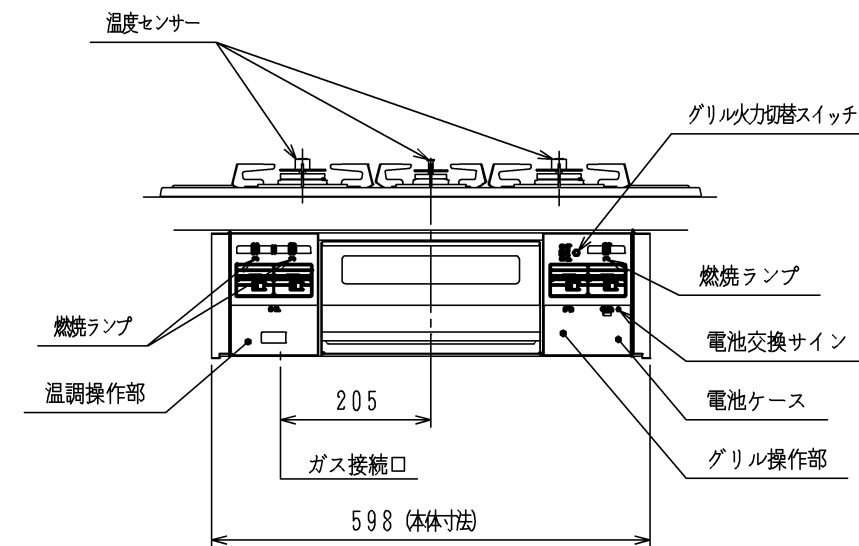

ワークトップ穴開け寸法

項目		記	
外形寸法 (mm)	高さ	265 (全高)	
	幅	598 (トッププレート部738)	
	奥行	492	
グリル有効寸法 (mm)		幅258×奥行323.5×高さ60	
質量 (kg)		25.5 (付属品含む)	32 (梱包含む)
接続	ガス	Rc1/2 (メネジ)、R1/2 (オネジ)	
	電気		
ガス消費量		13A	12A
		kW (kcal/h)	kW (kcal/h)
	全点火時	9.77 (8400)	9.10 (7830)
	高火力バーナー	4.20 (3610)	3.90 (3350)
	標準バーナー	2.97 (2550)	2.79 (2400)
	小バーナー	1.28 (1100)	1.20 (1030)
グリル	2.21 (1900)	2.06 (1770)	
器具栓	プッシュ&レバー器具栓		
点火方式	乾電池式連続放電点火 単1-2個 (アルカリ)		
立消え安全装置	熱電対式		
標準バーナー	調理モード	揚げもの【140・150・160・170・180・190・200】 湯わかし (自動消火・5分保温)、炊飯 (ごはん、おかゆ) タイマー (選択式) 【1~99分 (連続使用時間120分)】	
	安全モード	天ぷら油過熱防止機能、焦げつき消火機能 消し忘れ消火機能 (120分可変・30分)	
高火力バーナー	調理モード	タイマー (選択式) 【1~99分 (連続使用時間120分、 センサー解除モード時は連続使用時間60分)】 湯わかし (自動消火・5分保温)	
	安全モード	天ぷら油過熱防止機能、焦げつき消火機能 消し忘れ消火機能 (120分可変・30分)	
小バーナー	調理モード	タイマー (選択式) 【1~99分 (連続使用時間120分)】	
	安全モード	天ぷら油過熱防止機能、焦げつき消火機能 消し忘れ消火機能 (120分可変)	
グリル	調理モード	オート調理機能、調理タイマー (1~18分)	
	安全モード	異常過熱防止センサー、消し忘れ消火機能 (18分・調理タイマー兼用)	
その他	全コンロ燃焼ランプ、全バーナー点火ボタン戻し忘れブザー 全バーナーらくらく点火、センサー解除モード (高火力バーナー) 電池交換サイン、高効率ワイド両面無水グリル グリル扉フルオープンスライド式 グリル受け皿: クリアコート、焼網: フッ素コーティング ガラストッププレート (ブラック): 親水性コート パネルカラー (ブラック)、ほうろごごとく 赤外線式レンジフード連動機能 (別売リモコン使用時)		

注記

1. 設置フリータイプですのでワークトップ穴開け寸法は、A+59、(A+45)、A+37のどちらでも設置できます。
 2. 本機器は防火性能評定品であり、周囲に可燃物がある場合は防火性能評定品ラベル内容に従って設置してください。
- 本図は、HR-P873D-XAAHLタイプです。
HR-P873D-XAAHRタイプは、バーナーの位置が逆になります。

単位 (mm)

品名	HR-P873D-XAAHL/R	作成	H21.8
名称	グリル付3口ビルトインコンロ	尺度	Free
東京ガス株式会社			