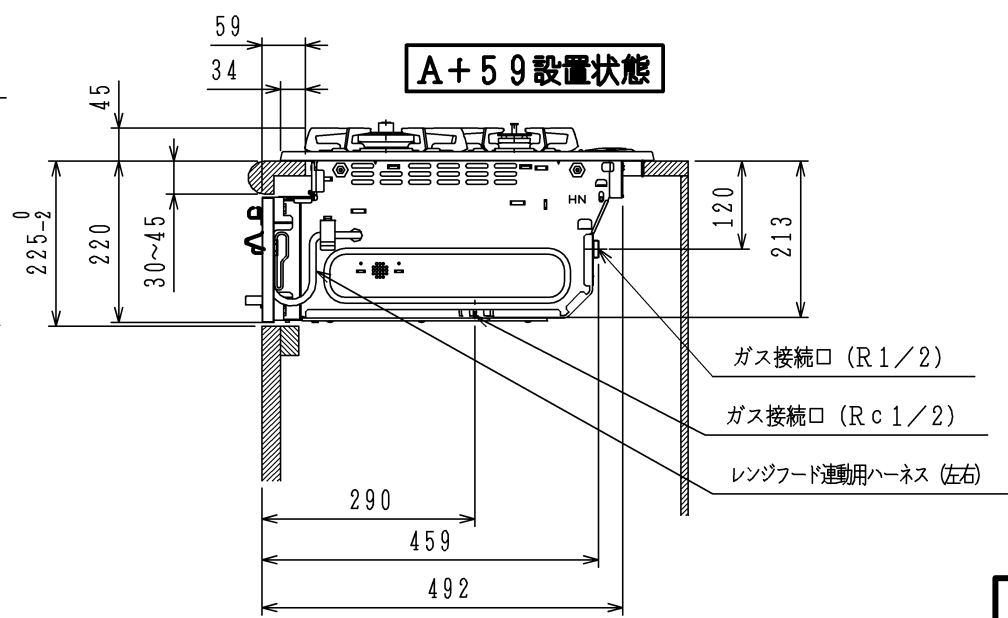

項目		記	
外形寸法 (mm)	高さ	265 (全高)	
	幅	598 (トッププレート部738)	
	奥行	492	
グリル有効寸法 (mm)		幅258×奥行323.5×高さ60	
質量 (kg)		25.5 (付属品含む)	32 (梱包含む)
接続	ガス	Rc1/2 (メネジ)、R1/2 (オネジ)	
	電気		
ガス消費量		13A	12A
		kW (kcal/h)	kW (kcal/h)
	全点火時	9.77 (8400)	9.10 (7830)
	高火力バーナー	4.20 (3610)	3.90 (3350)
	標準バーナー	2.97 (2550)	2.79 (2400)
	小バーナー	1.28 (1100)	1.20 (1030)
グリル	2.21 (1900)	2.06 (1770)	
器具栓	プッシュ&レバー器具栓		
点火方式	乾電池式連続放電点火 単1-2個 (アルカリ)		
立消え安全装置	熱電対式		
標準バーナー	調理モード	揚げもの【140・150・160・170・180・190・200】 湯わかし (自動消火・5分保温)、炊飯 (ごはん、おかゆ) タイマー (選択式) 【1~99分 (連続使用時間120分)】	
	安全モード	天ぷら油過熱防止機能、焦げつき消火機能 消し忘れ消火機能 (120分可変・30分)	
高火力バーナー	調理モード	タイマー (選択式) 【1~99分 (連続使用時間120分、 センサー解除モード時は連続使用時間60分)】 湯わかし (自動消火・5分保温)	
	安全モード	天ぷら油過熱防止機能、焦げつき消火機能 消し忘れ消火機能 (120分可変・30分)	
小バーナー	調理モード	タイマー (選択式) 【1~99分 (連続使用時間120分)】	
	安全モード	天ぷら油過熱防止機能、焦げつき消火機能 消し忘れ消火機能 (120分可変)	
グリル	調理モード	オート調理機能、調理タイマー (1~18分)	
	安全モード	異常過熱防止センサー、消し忘れ消火機能 (18分・調理タイマー兼用)	
その他	全コンロ燃焼ランプ、全バーナー点火ボタン戻し忘れブザー 全バーナーらくらく点火、センサー解除モード (高火力バーナー) 電池交換サイン、高効率ワイド両面無水グリル グリル扉フルオープンスライド式 グリル受け皿：クリアコート、焼網：フッ素コーティング ガラストッププレート (ブラック)：親水性コート パネルカラー (シルバー)、ほうろугоとく、 赤外線式レンジフード連動機能 (別売リモコン使用時)		

注記
 1. 設置フリータイプですのでワークトップ穴開け寸法は、A+59、(A+45)、A+37のどちらでも設置できます。
 2. 本機器は防火性能評定品であり、周囲に可燃物がある場合は防火性能評定品ラベル内容に従って設置してください。
 本図は、HR-P873D-XABHLタイプです。
 HR-P873D-XABHRタイプは、バーナーの位置が逆になります。

品名	HR-P873D-XABHL/R	作成	H21.8
名称	グリル付3口ビルトインコンロ	尺度	Free
東京ガス株式会社			

単位 (mm)