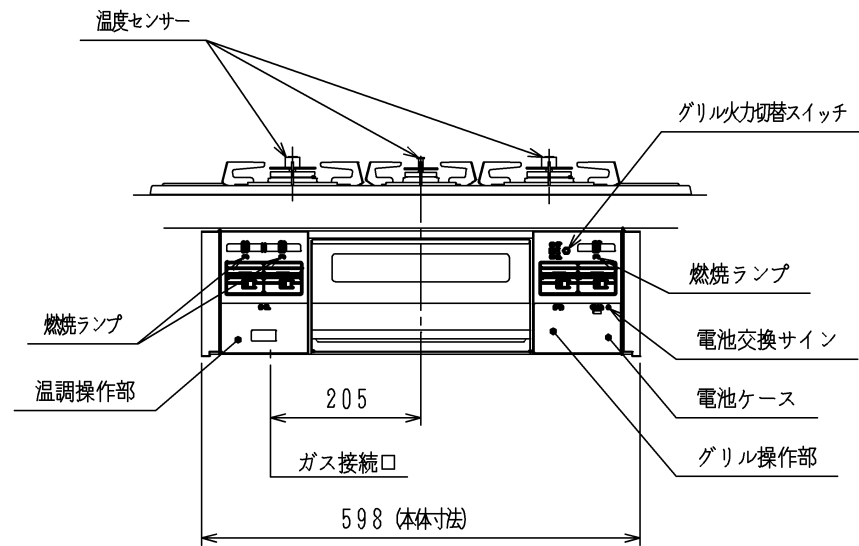

項目		記	
外形寸法 (mm)	高さ	265 (全高)	
	幅	598 (トッププレート部738)	
	奥行	492	
グリル有効寸法 (mm)		幅258×奥行323.5×高さ60	
質量 (kg)		25.5 (付属品含む)	32 (梱包含む)
接続	ガス	Rc1/2 (メネジ)、R1/2 (オネジ)	
	電気		
ガス消費量		13A	12A
		kW (kcal/h)	kW (kcal/h)
	全点火時	9.77 (8400)	9.10 (7830)
	高火力バーナー	4.20 (3610)	3.90 (3350)
	標準バーナー	2.97 (2550)	2.79 (2400)
	小バーナー	1.28 (1100)	1.20 (1030)
グリル	2.21 (1900)	2.06 (1770)	
器具栓	プッシュ&レバー器具栓		
点火方式	乾電池式連続放電点火 単1-2個 (アルカリ)		
立消え安全装置	熱電対式		
標準バーナー	調理モード	揚げもの【140・150・160・170・180・190・200】 湯わかし (自動消火・5分保温)、炊飯 (ごはん、おかゆ) タイマー (選択式) 【1~99分 (連続使用時間120分)】	
	安全モード	天ぷら油過熱防止機能、焦げつき消火機能 消し忘れ消火機能 (120分可変・30分)	
高火力バーナー	調理モード	タイマー (選択式) 【1~99分 (連続使用時間120分、 センサー解除モード時は連続使用時間60分)】 湯わかし (自動消火・5分保温)	
	安全モード	天ぷら油過熱防止機能、焦げつき消火機能 消し忘れ消火機能 (120分可変・30分)	
小バーナー	調理モード	タイマー (選択式) 【1~99分 (連続使用時間120分)】	
	安全モード	天ぷら油過熱防止機能、焦げつき消火機能 消し忘れ消火機能 (120分可変)	
グリル	調理モード	オート調理機能、調理タイマー (1~18分)	
	安全モード	異常過熱防止センサー、消し忘れ消火機能 (18分・調理タイマー兼用)	
その他	全コンロ燃焼ランプ、全バーナー点火ボタン戻し忘れブザー 全バーナーらくらく点火、センサー解除モード (高火力バーナー) 電池交換サイン、高効率ワイド両面無水グリル グリル扉フルオープンスライド式 グリル受け皿：クリアコート、焼網：フッ素コーティング ガラストッププレート (ブラック)：親水性コート パネルカラー (シルバー)、ほうろугоとく、 赤外線式レンジフード連動機能 (別売リモコン使用時)		

注記
 1. 設置フリータイプですのでワークトップ穴開け寸法は、A+59、(A+45)、A+37のどちらでも設置できます。
 2. 本機器は防火性能評定品であり、周囲に可燃物がある場合は防火性能評定品ラベル内容に従って設置してください。
 本図は、HR-P873D-XABHLタイプです。
 HR-P873D-XABHRタイプは、バーナーの位置が逆になります。

品名	HR-P873D-XABHL/R	作成	H21.8
名称	グリル付3口ビルトインコンロ	尺度	Free
東京ガス株式会社			

単位 (mm)