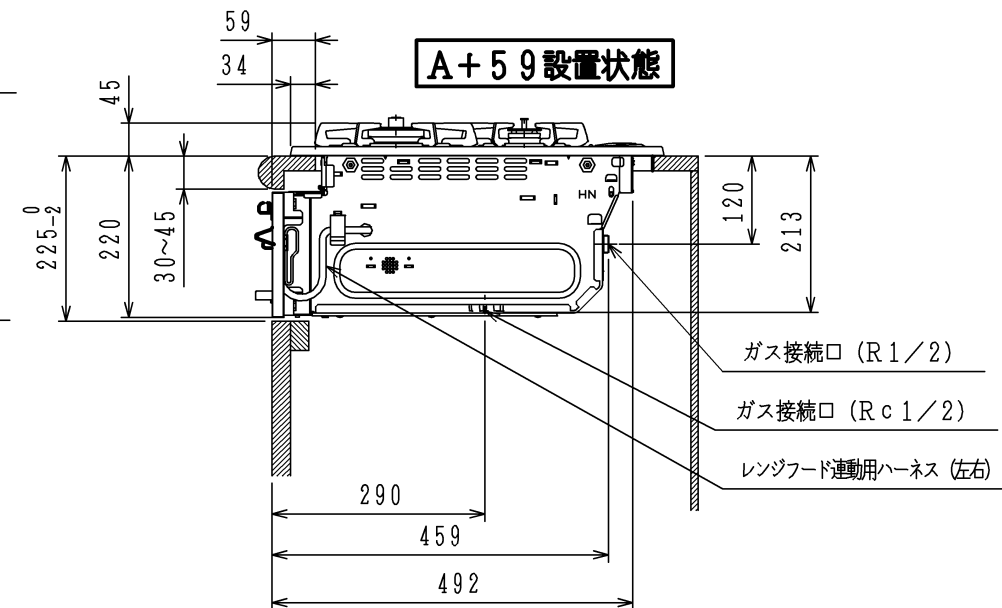

ワークトップ穴開け寸法

項目		記	
外形寸法 (mm)	高さ	265 (全高)	
	幅	598 (トッププレート部738)	
	奥行	492	
グリル有効寸法 (mm)		幅258×奥行323.5×高さ60	
質量 (kg)		25.5 (付属品含む)	32 (梱包含む)
接続	ガス	Rc1/2 (メネジ)、R1/2 (オネジ)	
	電気		
ガス消費量		13A	12A
		kW (kcal/h)	kW (kcal/h)
	全点火時	9.77 (8400)	9.10 (7830)
	高火力バーナー	4.20 (3610)	3.90 (3350)
	標準バーナー	2.97 (2550)	2.79 (2400)
	小バーナー	1.28 (1100)	1.20 (1030)
グリル	2.21 (1900)	2.06 (1770)	
器具栓	プッシュ&レバー器具栓		
点火方式	乾電池式連続放電点火 単1-2個 (アルカリ)		
立消え安全装置	熱電対式		
標準バーナー	調理モード	揚げもの【140・150・160・170・180・190・200】 湯わかし (自動消火・5分保温)、炊飯 (ごはん、おかゆ) タイマー (選択式) 【1~99分 (連続使用時間120分)】	
	安全モード	天ぷら油過熱防止機能、焦げつき消火機能 消し忘れ消火機能 (120分可変・30分)	
高火力バーナー	調理モード	タイマー (選択式) 【1~99分 (連続使用時間120分、 センサー解除モード時は連続使用時間60分)】 湯わかし (自動消火・5分保温)	
	安全モード	天ぷら油過熱防止機能、焦げつき消火機能 消し忘れ消火機能 (120分可変・30分)	
小バーナー	調理モード	タイマー (選択式) 【1~99分 (連続使用時間120分)】	
	安全モード	天ぷら油過熱防止機能、焦げつき消火機能 消し忘れ消火機能 (120分可変)	
グリル	調理モード	オート調理機能、調理タイマー (1~18分)	
	安全モード	異常過熱防止センサー、消し忘れ消火機能 (18分・調理タイマー兼用)	
その他	全コンロ燃焼ランプ、全バーナー点火ボタン戻し忘れブザー 全バーナーらくらく点火、センサー解除モード (高火力バーナー) 電池交換サイン、高効率ワイド両面無水グリル グリル扉フルオープンスライド式 グリル受け皿: クリアコート、焼網: フッ素コーティング ガラストッププレート (シルバーミラー): 親水性コート パネルカラー (シルバー)、ほうろごごとく 赤外線式レンジフード連動機能 (別売リモコン使用時)		

注記

1. 設置フリータイプですのでワークトップ穴開け寸法は、A+59、(A+45)、A+37のどちらでも設置できます。
 2. 本機器は防火性能評定品であり、周囲に可燃物がある場合は防火性能評定品ラベル内容に従って設置してください。
- 本図は、HR-P873D-XDBHLタイプです。
HR-P873D-XDBHRタイプは、バーナーの位置が逆になります。

単位 (m/m)

品名	HR-P873D-XDBHL/R	作成	H21.8
名称	グリル付3口ビルトインコンロ	尺度	Free
東京ガス株式会社			