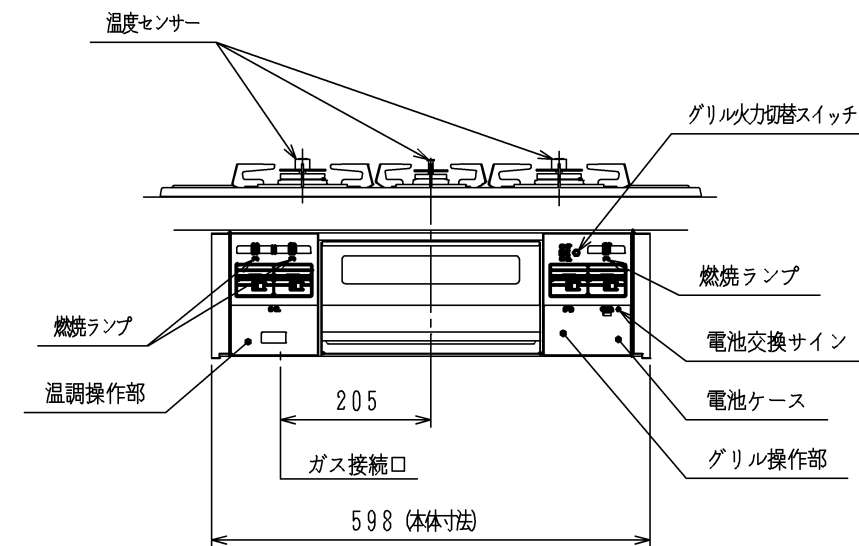

ワークトップ穴開け寸法

項目		記	
外形寸法 (mm)	高さ	265 (全高)	
	幅	598 (トッププレート部738)	
	奥行	492	
グリル有効寸法 (mm)		幅258×奥行323.5×高さ60	
質量 (kg)		25.5 (付属品含む)	32 (梱包含む)
接続	ガス	Rc1/2 (メネジ)、R1/2 (オネジ)	
	電気		
ガス消費量		13A	12A
		kW (kcal/h)	kW (kcal/h)
	全点火時	9.77 (8400)	9.10 (7830)
	高火力バーナー	4.20 (3610)	3.90 (3350)
	標準バーナー	2.97 (2550)	2.79 (2400)
	小バーナー	1.28 (1100)	1.20 (1030)
グリル	2.21 (1900)	2.06 (1770)	
器具栓	プッシュ&レバー器具栓		
点火方式	乾電池式連続放電点火 単1-2個 (アルカリ)		
立消え安全装置	熱電対式		
標準バーナー	調理モード	揚げもの【140・150・160・170・180・190・200】 湯わかし (自動消火・5分保温)、炊飯 (ごはん、おかゆ) タイマー (選択式) 【1~99分 (連続使用時間120分)】	
	安全モード	天ぷら油過熱防止機能、焦げつき消火機能 消し忘れ消火機能 (120分可変・30分)	
高火力バーナー	調理モード	タイマー (選択式) 【1~99分 (連続使用時間120分、 センサー解除モード時は連続使用時間60分)】 湯わかし (自動消火・5分保温)	
	安全モード	天ぷら油過熱防止機能、焦げつき消火機能 消し忘れ消火機能 (120分可変・30分)	
小バーナー	調理モード	タイマー (選択式) 【1~99分 (連続使用時間120分)】	
	安全モード	天ぷら油過熱防止機能、焦げつき消火機能 消し忘れ消火機能 (120分可変)	
グリル	調理モード	オート調理機能、調理タイマー (1~18分)	
	安全モード	異常過熱防止センサー、消し忘れ消火機能 (18分・調理タイマー兼用)	
その他	全コンロ燃焼ランプ、全バーナー点火ボタン戻し忘れブザー 全バーナーらくらく点火、センサー解除モード (高火力バーナー) 電池交換サイン、高効率ワイド両面無水グリル グリル扉フルオープンスライド式 グリル受け皿: クリアコート、焼網: フッ素コーティング ガラストッププレート (シルバーミラー): 親水性コート パネルカラー (シルバー)、ほうろごごとく 赤外線式レンジフード連動機能 (別売リモコン使用時)		

注記

1. 設置フリータイプですのでワークトップ穴開け寸法は、A+59、(A+45)、A+37のどちらでも設置できます。
 2. 本機器は防火性能評定品であり、周囲に可燃物がある場合は防火性能評定品ラベル内容に従って設置してください。
- 本図は、HR-P873D-XDBHLタイプです。
HR-P873D-XDBHRタイプは、バーナーの位置が逆になります。

単位 (m/m)

品名	HR-P873D-XDBHL/R	作成	H21.8
名称	グリル付3口ビルトインコンロ	尺度	Free
東京ガス株式会社			