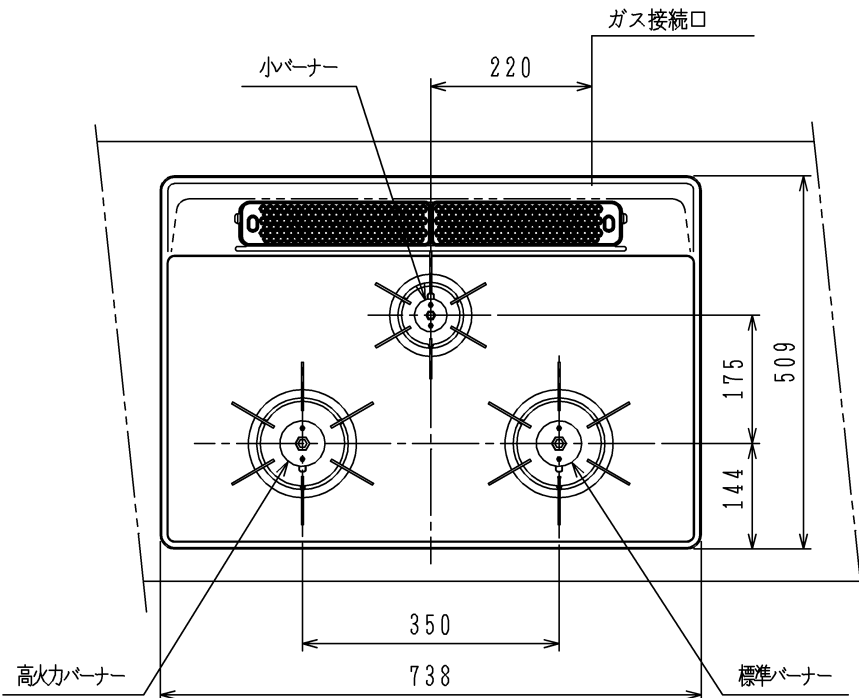

ワークトップ穴開け寸法

項目		記	
外形寸法 (mm)	高さ	265 (全高)	
	幅	598 (トッププレート部738)	
	奥行	492	
グリル有効寸法 (mm)		幅258×奥行323.5×高さ60	
質量 (kg)		25.5 (付属品含む)	32 (梱包含む)
接続	ガス	Rc1/2 (メネジ)、R1/2 (オネジ)	
	電気		
ガス消費量		13A	12A
		kW (kcal/h)	kW (kcal/h)
	全点火時	9.77 (8400)	9.10 (7830)
	高火力バーナー	4.20 (3610)	3.90 (3350)
	標準バーナー	2.97 (2550)	2.79 (2400)
	小バーナー	1.28 (1100)	1.20 (1030)
グリル	2.21 (1900)	2.06 (1770)	
器具栓	プッシュ&レバー器具栓		
点火方式	乾電池式連続放電点火 単1-2個 (アルカリ)		
立消え安全装置	熱電対式		
標準バーナー	調理モード	揚げもの【140・150・160・170・180・190・200】 湯わかし (自動消火・5分保温)、炊飯 (ごはん、おかゆ) タイマー (選択式) 【1~99分 (連続使用時間120分)】	
	安全モード	天ぷら油過熱防止機能、焦げつき消火機能 消し忘れ消火機能 (120分可変・30分)	
高火力バーナー	調理モード	タイマー (選択式) 【1~99分 (連続使用時間120分、 センサー解除モード時は連続使用時間60分)】 湯わかし (自動消火・5分保温)	
	安全モード	天ぷら油過熱防止機能、焦げつき消火機能 消し忘れ消火機能 (120分可変・30分)	
小バーナー	調理モード	タイマー (選択式) 【1~99分 (連続使用時間120分)】	
	安全モード	天ぷら油過熱防止機能、焦げつき消火機能 消し忘れ消火機能 (120分可変)	
グリル	調理モード	オート調理機能、調理タイマー (1~18分)	
	安全モード	異常過熱防止センサー、消し忘れ消火機能 (18分・調理タイマー兼用)	
その他	全コンロ燃焼ランプ、全バーナー点火ボタン戻し忘れブザー 全バーナーらくらく点火、センサー解除モード (高火力バーナー) 電池交換サイン、高効率ワイド両面無水グリル グリル扉フルオープンスライド式 グリル受け皿: クリアコート、焼網: フッ素コーティング ガラストッププレート (シルバーミラー): 親水性コート パネルカラー (シルバー)、ほうろごごとく 赤外線式レンジフード連動機能 (別売リモコン使用時)		

注記

1. 設置フリータイプですのでワークトップ穴開け寸法は、A+59、(A+45)、A+37のどちらでも設置できます。
 2. 本機器は防火性能評定品であり、周囲に可燃物がある場合は防火性能評定品ラベル内容に従って設置してください。
- 本図は、HR-P873D-XDBHLタイプです。
HR-P873D-XDBHRタイプは、バーナーの位置が逆になります。

単位 (m/m)

品名	HR-P873D-XDBHL/R	作成	H21.8
名称	グリル付3口ビルトインコンロ	尺度	Free
東京ガス株式会社			