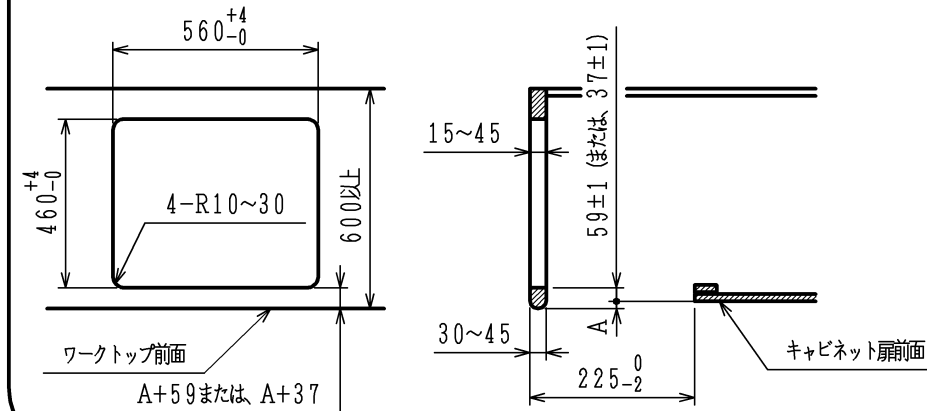

ワークトップ穴開け寸法

項目		記	
外形寸法 (mm)	高さ	265 (全高)	
	幅	598 (トッププレート部738)	
	奥行	492	
グリル有効寸法 (mm)		幅258×奥行323.5×高さ60	
質量 (kg)		25.5 (付属品含む)	32 (梱包含む)
接続	ガス	Rc1/2 (メネジ)、R1/2 (オネジ)	
	電気		
ガス消費量		13A	12A
		kW (kcal/h)	kW (kcal/h)
	全点火時	9.77 (8400)	9.10 (7830)
	高火力バーナー	4.20 (3610)	3.90 (3350)
	標準バーナー	2.97 (2550)	2.79 (2400)
	小バーナー	1.28 (1100)	1.20 (1030)
グリル	2.21 (1900)	2.06 (1770)	
器具栓	プッシュ&レバー器具栓		
点火方式	乾電池式連続放電点火 単1-2個 (アルカリ)		
立消え安全装置	熱電対式		
標準バーナー	調理モード	揚げもの【140・150・160・170・180・190・200】 湯わかし (自動消火・5分保温)、炊飯 (ごはん、おかゆ) タイマー (選択式) 【1~99分 (連続使用時間120分)】	
	安全モード	天ぷら油過熱防止機能、焦げつき消火機能 消し忘れ消火機能 (120分可変・30分)	
高火力バーナー	調理モード	タイマー (選択式) 【1~99分 (連続使用時間120分、 センサー解除モード時は連続使用時間60分)】 湯わかし (自動消火・5分保温)	
	安全モード	天ぷら油過熱防止機能、焦げつき消火機能 消し忘れ消火機能 (120分可変・30分)	
小バーナー	調理モード	タイマー (選択式) 【1~99分 (連続使用時間120分)】	
	安全モード	天ぷら油過熱防止機能、焦げつき消火機能 消し忘れ消火機能 (120分可変)	
グリル	調理モード	オート調理機能、調理タイマー (1~18分)	
	安全モード	異常過熱防止センサー、消し忘れ消火機能 (18分・調理タイマー兼用)	
その他	全コンロ燃焼ランプ、全バーナー点火ボタン戻し忘れブザー 全バーナーらくらく点火、センサー解除モード (高火力バーナー) 電池交換サイン、高効率ワイド両面無水グリル グリル扉フルオープンスライド式 グリル受け皿: クリアコート、焼網: フッ素コーティング ガラストッププレート (シルバーミラー): 親水性コート パネルカラー (シルバー)、ほうろごごとく 赤外線式レンジフード連動機能 (別売リモコン使用時)		

注記

1. 設置フリータイプですのでワークトップ穴開け寸法は、A+59、(A+45)、A+37のどちらでも設置できます。
 2. 本機器は防火性能評定品であり、周囲に可燃物がある場合は防火性能評定品ラベル内容に従って設置してください。
- 本図は、HR-P873D-XDBHLタイプです。
HR-P873D-XDBHRタイプは、バーナーの位置が逆になります。

単位 (m/m)

品名	HR-P873D-XDBHL/R	作成	H21.8
名称	グリル付3口ビルトインコンロ	尺度	Free
東京ガス株式会社			