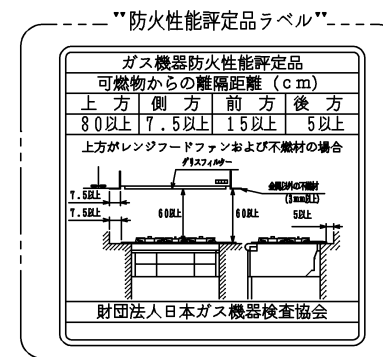

ワークトップ穴開け寸法

項目		記	
外形寸法 (mm)	高さ	265 (全高)	
	幅	598 (トッププレート部738)	
	奥行	492	
グリル有効寸法 (mm)		幅258×奥行323.5×高さ60	
質量 (kg)		25.5 (付属品含む)	32 (梱包含む)
接続	ガス	Rc1/2 (メネジ)、R1/2 (オネジ)	
	電気		
ガス消費量		13A	12A
		kW (kcal/h)	kW (kcal/h)
	全点火時	9.77 (8400)	9.10 (7830)
	高火力バーナー	4.20 (3610)	3.90 (3350)
	標準バーナー	2.97 (2550)	2.79 (2400)
	小バーナー	1.28 (1100)	1.20 (1030)
グリル	2.21 (1900)	2.06 (1770)	
器具栓	プッシュ&レバー器具栓		
点火方式	乾電池式連続放電点火 単1-2個 (アルカリ)		
立消え安全装置	熱電対式		
標準バーナー	調理モード	揚げもの【140・150・160・170・180・190・200】 湯わかし (自動消火・5分保温)、炊飯 (ごはん、おかゆ) タイマー (選択式) 【1~99分 (連続使用時間120分)】	
	安全モード	天ぷら油過熱防止機能、焦げつき消火機能 消し忘れ消火機能 (120分可変・30分)	
高火力バーナー	調理モード	タイマー (選択式) 【1~99分 (連続使用時間120分、 センサー解除モード時は連続使用時間60分)】 湯わかし (自動消火・5分保温)	
	安全モード	天ぷら油過熱防止機能、焦げつき消火機能 消し忘れ消火機能 (120分可変・30分)	
小バーナー	調理モード	タイマー (選択式) 【1~99分 (連続使用時間120分)】	
	安全モード	天ぷら油過熱防止機能、焦げつき消火機能 消し忘れ消火機能 (120分可変)	
グリル	調理モード	オート調理機能、調理タイマー (1~18分)	
	安全モード	異常過熱防止センサー、消し忘れ消火機能 (18分・調理タイマー兼用)	
その他	全コンロ燃焼ランプ、全バーナー点火ボタン戻し忘れブザー 全バーナーらくらく点火、センサー解除モード (高火力バーナー) 電池交換サイン、高効率ワイド両面無水グリル グリル扉フルオープンスライド式 グリル受け皿: クリアコート、焼網: フッ素コーティング ガラストッププレート (シルバーミラー): 親水性コート パネルカラー (シルバー)、ほうろごごとく 赤外線式レンジフード連動機能 (別売リモコン使用時)		

注記

1. 設置フリータイプですのでワークトップ穴開け寸法は、A+59、(A+45)、A+37のどちらでも設置できます。
 2. 本機器は防火性能評定品であり、周囲に可燃物がある場合は防火性能評定品ラベル内容に従って設置してください。
- 本図は、HR-P873D-XDBHLタイプです。
HR-P873D-XDBHRタイプは、バーナーの位置が逆になります。

単位 (m/m)

品名	HR-P873D-XDBHL/R	作成	H21.8
名称	グリル付3口ビルトインコンロ	尺度	Free
東京ガス株式会社			