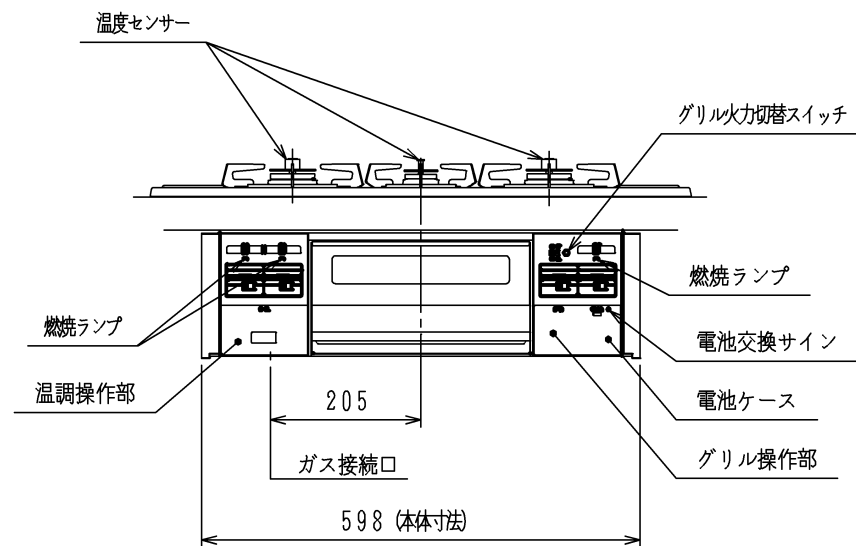

ワークトップ穴開け寸法

項目		記	
外形寸法 (mm)	高さ	265 (全高)	
	幅	598 (トッププレート部738)	
	奥行	492	
グリル有効寸法 (mm)	幅258×奥行323.5×高さ60		
質量 (kg)	25.5 (付属品含む) 32 (梱包含む)		
接続	ガス	Rc1/2 (メネジ)、R1/2 (オネジ)	
ガス消費量	13A	kW (kcal/h)	12A
		kW (kcal/h)	kW (kcal/h)
	全点火時	9.77 (8400)	9.10 (7830)
	高火力バーナー	4.20 (3610)	3.90 (3350)
	標準バーナー	2.97 (2550)	2.79 (2400)
	小バーナー	1.28 (1100)	1.20 (1030)
グリル	2.21 (1900)	2.06 (1770)	
器具栓	プッシュ&レバー器具栓		
点火方式	乾電池式連続放電点火 単1-2個 (アルカリ)		
立消え安全装置	熱電対式		
標準バーナー	調理モード	揚げもの【140・150・160・170・180・190・200】 湯わかし (自動消火・5分保温)、炊飯 (ごはん、おかゆ) タイマー (選択式) 【1~99分 (連続使用時間120分)】	
	安全モード	天ぷら油過熱防止機能、焦げつき消火機能 消し忘れ消火機能 (120分可変・30分)	
高火力バーナー	調理モード	タイマー (選択式) 【1~99分 (連続使用時間120分、 センサー解除モード時は連続使用時間60分)】 湯わかし (自動消火・5分保温)	
	安全モード	天ぷら油過熱防止機能、焦げつき消火機能 消し忘れ消火機能 (120分可変・30分)	
小バーナー	調理モード	タイマー (選択式) 【1~99分 (連続使用時間120分)】	
	安全モード	天ぷら油過熱防止機能、焦げつき消火機能 消し忘れ消火機能 (120分可変)	
グリル	調理モード	オート調理機能、調理タイマー (1~18分)	
	安全モード	異常過熱防止センサー、消し忘れ消火機能 (18分・調理タイマー兼用)	
その他	全コンロ燃焼ランプ、全バーナー点火ボタン戻し忘れブザー 全バーナーらくらく点火、センサー解除モード (高火力バーナー) 電池交換サイン、高効率ワイド両面無水グリル グリル扉フルオープンスライド式 グリル受け皿: クリアコート、焼網: フッ素コーティング ガラストッププレート (クリーム): 親水性コート パネルカラー (シルバー)、ステンレスごとく 赤外線式レンジフード連動機能 (別売リモコン使用時)		

注記

1. 設置フリータイプですのでワークトップ穴開け寸法は、A+59、(A+45)、A+37のどちらでも設置できます。
 2. 本機器は防火性能評定品であり、周囲に可燃物がある場合は防火性能評定品ラベル内容に従って設置してください。
- 本図は、HR-P873D-XMBHLタイプです。
HR-P873D-XMBHRタイプは、バーナーの位置が逆になります。

単位 (m/m)

品名	HR-P873D-XMBHL/R	作成	H21.8
名称	グリル付3口ビルトインコンロ	尺度	Free
東京ガス株式会社			