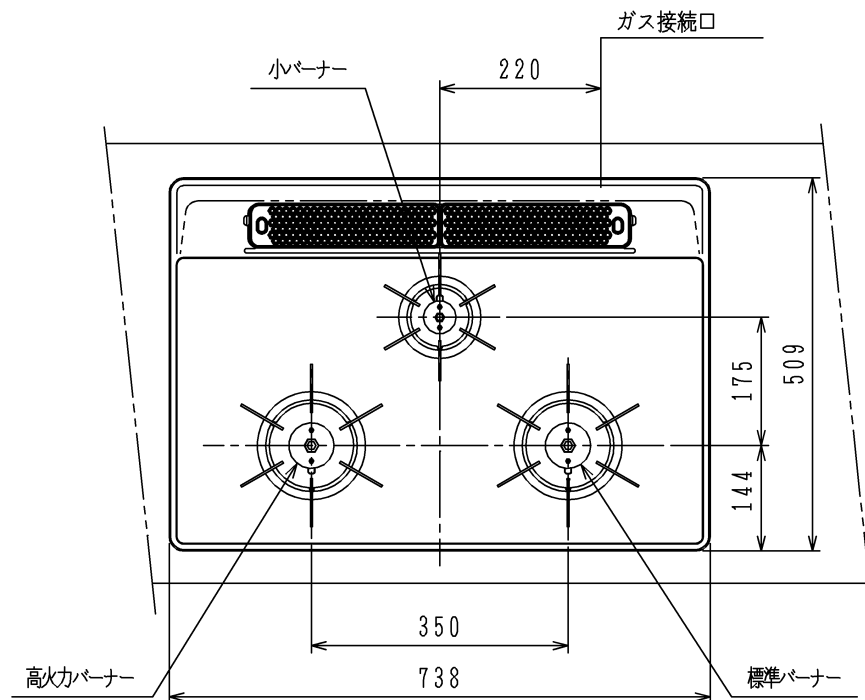

ワークトップ穴開け寸法

項目		記	
外形寸法 (mm)	高さ	265 (全高)	
	幅	598 (トッププレート部738)	
	奥行	492	
グリル有効寸法 (mm)	幅258×奥行323.5×高さ60		
質量 (kg)	25.5 (付属品含む) 32 (梱包含む)		
接続	ガス	Rc1/2 (メネジ)、R1/2 (オネジ)	
ガス消費量	13A	kW (kcal/h)	12A
		kW (kcal/h)	kW (kcal/h)
	全点火時	9.77 (8400)	9.10 (7830)
	高火力バーナー	4.20 (3610)	3.90 (3350)
	標準バーナー	2.97 (2550)	2.79 (2400)
	小バーナー	1.28 (1100)	1.20 (1030)
グリル	2.21 (1900)	2.06 (1770)	
器具栓	プッシュ&レバー器具栓		
点火方式	乾電池式連続放電点火 単1-2個 (アルカリ)		
立消え安全装置	熱電対式		
標準バーナー	調理モード	揚げもの【140・150・160・170・180・190・200】 湯わかし (自動消火・5分保温)、炊飯 (ごはん、おかゆ) タイマー (選択式) 【1~99分 (連続使用時間120分)】	
	安全モード	天ぷら油過熱防止機能、焦げつき消火機能 消し忘れ消火機能 (120分可変・30分)	
高火力バーナー	調理モード	タイマー (選択式) 【1~99分 (連続使用時間120分、 センサー解除モード時は連続使用時間60分)】 湯わかし (自動消火・5分保温)	
	安全モード	天ぷら油過熱防止機能、焦げつき消火機能 消し忘れ消火機能 (120分可変・30分)	
小バーナー	調理モード	タイマー (選択式) 【1~99分 (連続使用時間120分)】	
	安全モード	天ぷら油過熱防止機能、焦げつき消火機能 消し忘れ消火機能 (120分可変)	
グリル	調理モード	オート調理機能、調理タイマー (1~18分)	
	安全モード	異常過熱防止センサー、消し忘れ消火機能 (18分・調理タイマー兼用)	
その他	全コンロ燃焼ランプ、全バーナー点火ボタン戻し忘れブザー 全バーナーらくらく点火、センサー解除モード (高火力バーナー) 電池交換サイン、高効率ワイド両面無水グリル グリル扉フルオープンスライド式 グリル受け皿: クリアコート、焼網: フッ素コーティング ガラストッププレート (クリーム): 親水性コート パネルカラー (シルバー)、ステンレスごとく 赤外線式レンジフード連動機能 (別売リモコン使用時)		

注記

1. 設置フリータイプですのでワークトップ穴開け寸法は、A+59、(A+45)、A+37のどちらでも設置できます。
 2. 本機器は防火性能評定品であり、周囲に可燃物がある場合は防火性能評定品ラベル内容に従って設置してください。
- 本図は、HR-P873D-XMBHLタイプです。
HR-P873D-XMBHRタイプは、バーナーの位置が逆になります。

単位 (m/m)

品名	HR-P873D-XMBHL/R	作成	H21.8
名称	グリル付3口ビルトインコンロ	尺度	Free
東京ガス株式会社			