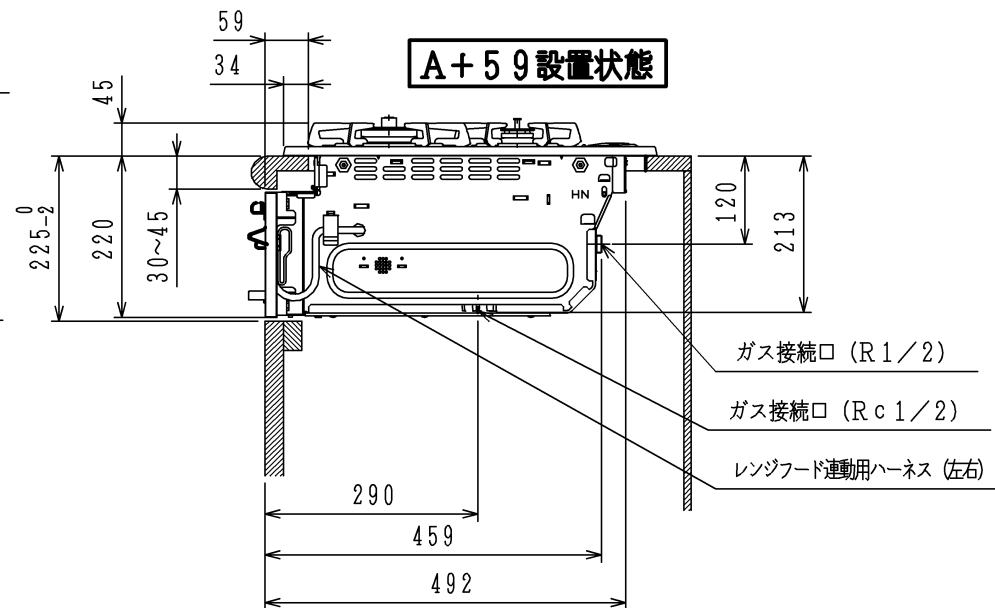

ワークトップ穴開け寸法

項目		記	
外形寸法 (mm)	高さ	265 (全高)	
	幅	598 (トッププレート部738)	
	奥行	492	
グリル有効寸法 (mm)	幅258×奥行323.5×高さ60		
質量 (kg)	25.5 (付属品含む) 32 (梱包含む)		
接続	ガス	Rc1/2 (メネジ)、R1/2 (オネジ)	
ガス消費量	13A	kW (kcal/h)	12A
		kW (kcal/h)	kW (kcal/h)
	全点火時	9.77 (8400)	9.10 (7830)
	高火力バーナー	4.20 (3610)	3.90 (3350)
	標準バーナー	2.97 (2550)	2.79 (2400)
	小バーナー	1.28 (1100)	1.20 (1030)
グリル	2.21 (1900)	2.06 (1770)	
器具栓	プッシュ&レバー器具栓		
点火方式	乾電池式連続放電点火 単1-2個 (アルカリ)		
立消え安全装置	熱電対式		
標準バーナー	調理モード	揚げもの【140・150・160・170・180・190・200】 湯わかし (自動消火・5分保温)、炊飯 (ごはん、おかゆ) タイマー (選択式) 【1~99分 (連続使用時間120分)】	
	安全モード	天ぷら油過熱防止機能、焦げつき消火機能 消し忘れ消火機能 (120分可変・30分)	
高火力バーナー	調理モード	タイマー (選択式) 【1~99分 (連続使用時間120分、 センサー解除モード時は連続使用時間60分)】 湯わかし (自動消火・5分保温)	
	安全モード	天ぷら油過熱防止機能、焦げつき消火機能 消し忘れ消火機能 (120分可変・30分)	
小バーナー	調理モード	タイマー (選択式) 【1~99分 (連続使用時間120分)】	
	安全モード	天ぷら油過熱防止機能、焦げつき消火機能 消し忘れ消火機能 (120分可変)	
グリル	調理モード	オート調理機能、調理タイマー (1~18分)	
	安全モード	異常過熱防止センサー、消し忘れ消火機能 (18分・調理タイマー兼用)	
その他	全コンロ燃焼ランプ、全バーナー点火ボタン戻し忘れブザー 全バーナーらくらく点火、センサー解除モード (高火力バーナー) 電池交換サイン、高効率ワイド両面無水グリル グリル扉フルオープンスライド式 グリル受け皿: クリアコート、焼網: フッ素コーティング ガラストッププレート (クリーム): 親水性コート パネルカラー (シルバー)、ステンレスごとく 赤外線式レンジフード連動機能 (別売リモコン使用時)		

注記

1. 設置フリータイプですのでワークトップ穴開け寸法は、A+59、(A+45)、A+37のどちらでも設置できます。
 2. 本機器は防火性能評定品であり、周囲に可燃物がある場合は防火性能評定品ラベル内容に従って設置してください。
- 本図は、HR-P873D-XMBHLタイプです。
HR-P873D-XMBHRタイプは、バーナーの位置が逆になります。

単位 (m/m)

品名	HR-P873D-XMBHL/R	作成	H21.8
名称	グリル付3口ビルトインコンロ	尺度	Free
東京ガス株式会社			