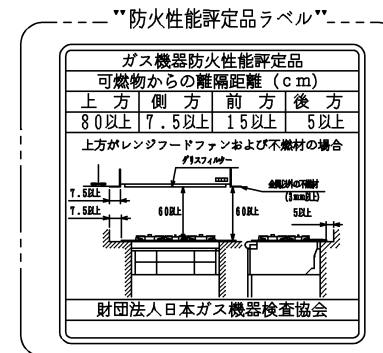

ワークトップ穴開け寸法

項目		記	
外形寸法 (mm)	高さ	265 (全高)	
	幅	598 (トッププレート部738)	
	奥行	492	
グリル有効寸法 (mm)	幅258×奥行323.5×高さ60		
質量 (kg)	25.5 (付属品含む) 32 (梱包含む)		
接続	ガス	Rc1/2 (メネジ)、R1/2 (オネジ)	
ガス消費量	13A	kW (kcal/h)	12A
		kW (kcal/h)	kW (kcal/h)
	全点火時	9.77 (8400)	9.10 (7830)
	高火力バーナー	4.20 (3610)	3.90 (3350)
	標準バーナー	2.97 (2550)	2.79 (2400)
	小バーナー	1.28 (1100)	1.20 (1030)
グリル	2.21 (1900)	2.06 (1770)	
器具栓	プッシュ&レバー器具栓		
点火方式	乾電池式連続放電点火 単1-2個 (アルカリ)		
立消え安全装置	熱電対式		
標準バーナー	調理モード	揚げもの【140・150・160・170・180・190・200】 湯わかし (自動消火・5分保温)、炊飯 (ごはん、おかゆ) タイマー (選択式) 【1~99分 (連続使用時間120分)】	
	安全モード	天ぷら油過熱防止機能、焦げつき消火機能 消し忘れ消火機能 (120分可変・30分)	
高火力バーナー	調理モード	タイマー (選択式) 【1~99分 (連続使用時間120分、 センサー解除モード時は連続使用時間60分)】 湯わかし (自動消火・5分保温)	
	安全モード	天ぷら油過熱防止機能、焦げつき消火機能 消し忘れ消火機能 (120分可変・30分)	
小バーナー	調理モード	タイマー (選択式) 【1~99分 (連続使用時間120分)】	
	安全モード	天ぷら油過熱防止機能、焦げつき消火機能 消し忘れ消火機能 (120分可変)	
グリル	調理モード	オート調理機能、調理タイマー (1~18分)	
	安全モード	異常過熱防止センサー、消し忘れ消火機能 (18分・調理タイマー兼用)	
その他	全コンロ燃焼ランプ、全バーナー点火ボタン戻し忘れブザー 全バーナーらくらく点火、センサー解除モード (高火力バーナー) 電池交換サイン、高効率ワイド両面無水グリル グリル扉フルオープンスライド式 グリル受け皿: クリアコート、焼網: フッ素コーティング ガラストッププレート (クリーム): 親水性コート パネルカラー (シルバー)、ステンレスごとく 赤外線式レンジフード連動機能 (別売リモコン使用時)		

注記

1. 設置フリータイプですのでワークトップ穴開け寸法は、A+59、(A+45)、A+37のどちらでも設置できます。
 2. 本機器は防火性能評定品であり、周囲に可燃物がある場合は防火性能評定品ラベル内容に従って設置してください。
- 本図は、HR-P873D-XMBHLタイプです。
HR-P873D-XMBHRタイプは、バーナーの位置が逆になります。

単位 (m/m)

品名	HR-P873D-XMBHL/R	作成	H21.8
名称	グリル付3口ビルトインコンロ	尺度	Free
東京ガス株式会社			