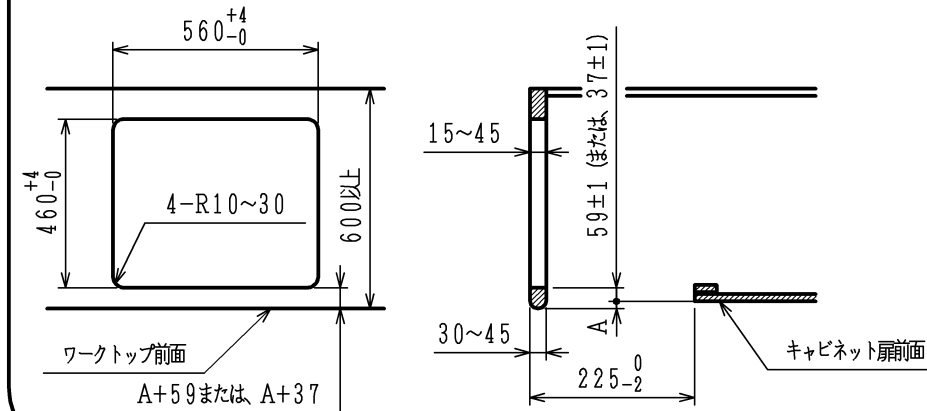

ワークトップ穴開け寸法

項目		記	
外形寸法 (mm)	高さ	265 (全高)	
	幅	598 (トッププレート部738)	
	奥行	492	
グリル有効寸法 (mm)	幅258×奥行323.5×高さ60		
質量 (kg)	25.5 (付属品含む) 32 (梱包含む)		
接続	ガス	Rc1/2 (メネジ)、R1/2 (オネジ)	
ガス消費量	13A	kW (kcal/h)	12A
		kW (kcal/h)	kW (kcal/h)
	全点火時	9.77 (8400)	9.10 (7830)
	高火力バーナー	4.20 (3610)	3.90 (3350)
	標準バーナー	2.97 (2550)	2.79 (2400)
	小バーナー	1.28 (1100)	1.20 (1030)
グリル	2.21 (1900)	2.06 (1770)	
器具栓	プッシュ&レバー器具栓		
点火方式	乾電池式連続放電点火 単1-2個 (アルカリ)		
立消え安全装置	熱電対式		
標準バーナー	調理モード	揚げもの【140・150・160・170・180・190・200】 湯わかし (自動消火・5分保温)、炊飯 (ごはん、おかゆ) タイマー (選択式) 【1~99分 (連続使用時間120分)】	
	安全モード	天ぷら油過熱防止機能、焦げつき消火機能 消し忘れ消火機能 (120分可変・30分)	
高火力バーナー	調理モード	タイマー (選択式) 【1~99分 (連続使用時間120分、 センサー解除モード時は連続使用時間60分)】 湯わかし (自動消火・5分保温)	
	安全モード	天ぷら油過熱防止機能、焦げつき消火機能 消し忘れ消火機能 (120分可変・30分)	
小バーナー	調理モード	タイマー (選択式) 【1~99分 (連続使用時間120分)】	
	安全モード	天ぷら油過熱防止機能、焦げつき消火機能 消し忘れ消火機能 (120分可変)	
グリル	調理モード	オート調理機能、調理タイマー (1~18分)	
	安全モード	異常過熱防止センサー、消し忘れ消火機能 (18分・調理タイマー兼用)	
その他	全コンロ燃焼ランプ、全バーナー点火ボタン戻し忘れブザー 全バーナーらくらく点火、センサー解除モード (高火力バーナー) 電池交換サイン、高効率ワイド両面無水グリル グリル扉フルオープンスライド式 グリル受け皿: クリアコート、焼網: フッ素コーティング ガラストッププレート (クリーム): 親水性コート パネルカラー (シルバー)、ステンレスごとく 赤外線式レンジフード連動機能 (別売リモコン使用時)		

注記

1. 設置フリータイプですのでワークトップ穴開け寸法は、A+59、(A+45)、A+37のどちらでも設置できます。
 2. 本機器は防火性能評定品であり、周囲に可燃物がある場合は防火性能評定品ラベル内容に従って設置してください。
- 本図は、HR-P873D-XMBHLタイプです。
HR-P873D-XMBHRタイプは、バーナーの位置が逆になります。

単位 (m/m)

品名	HR-P873D-XMBHL/R	作成	H21.8
名称	グリル付3口ビルトインコンロ	尺度	Free
東京ガス株式会社			