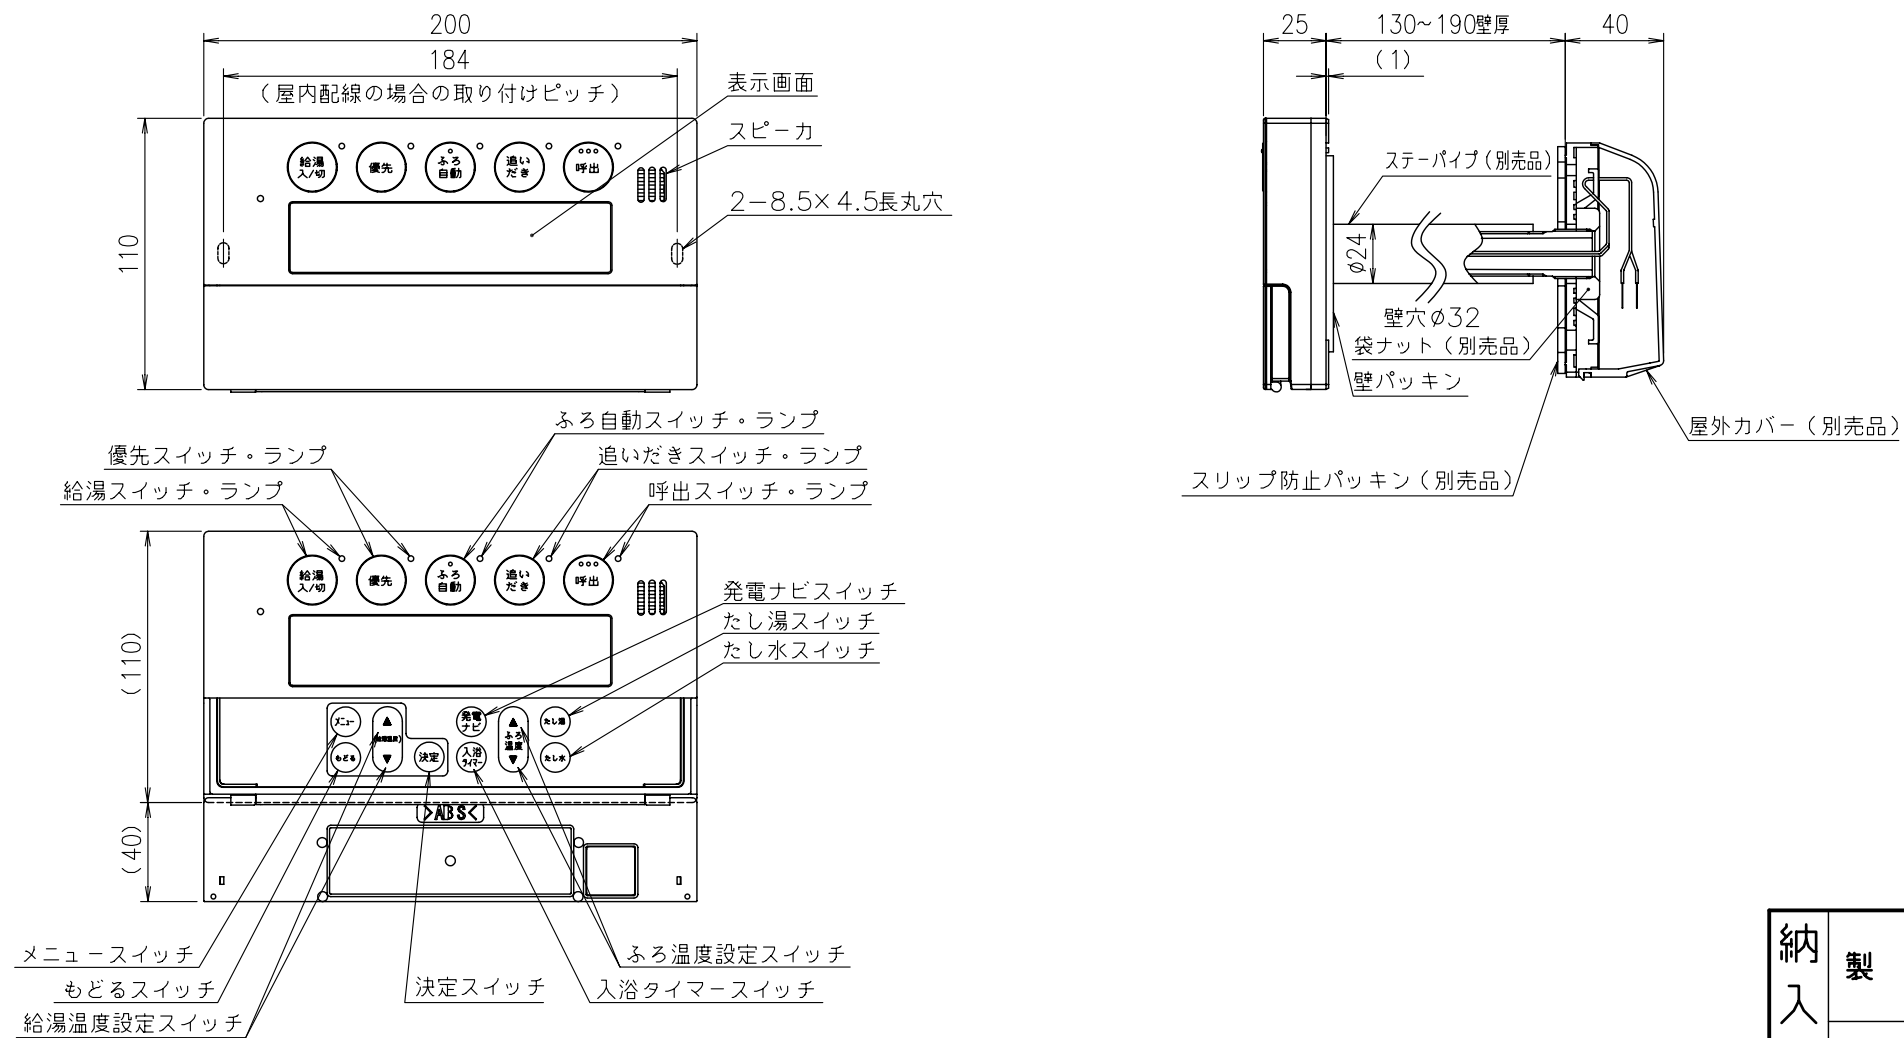

台所リモコン

浴室リモコン

※リモコン外装色：UDMホワイト（近似色：マンセルNo.N-9.3）

納入仕様図	製品名	GFMR08ABDE2JSV				
	図名	名称寸法図				
	尺度	1/1	原紙サイズ	A3	図番	T2-726
	作成	2008. 2.13	調整			TOKYO GAS