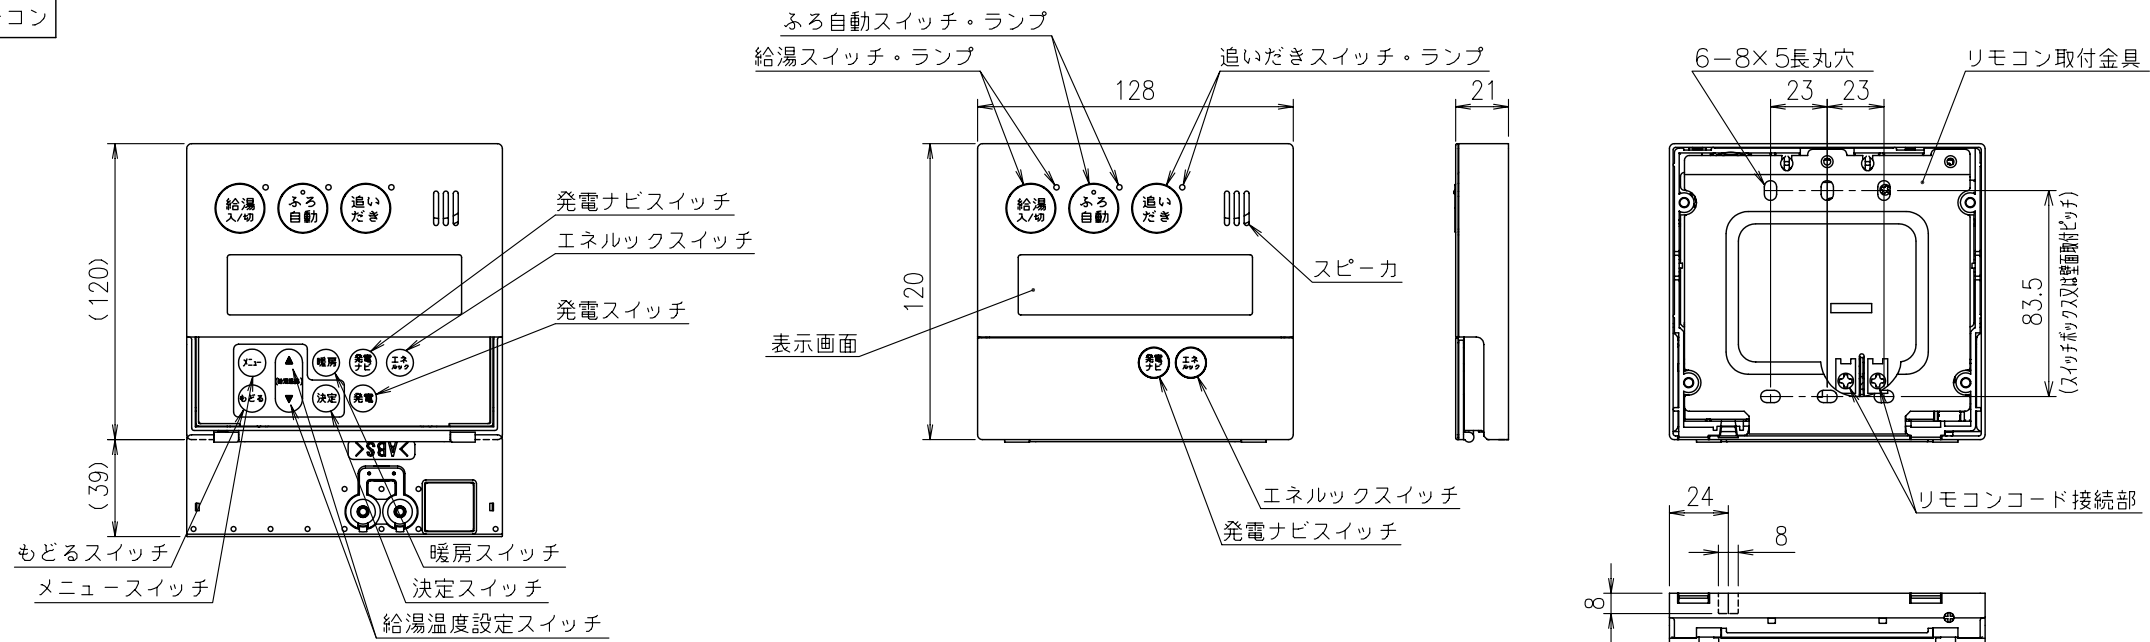

台所リモコン

浴室リモコン

※リモコン外装色：UDMホワイト（近似色：マンセルNo.N-9.3）

納入仕様図	製品名	GFMR08ABDE2JSV				
	図名	名称寸法図				
	尺度	1/1	原紙サイズ	A3	図番	T2-726
	作成	2008. 2.13	調整			TOKYO GAS