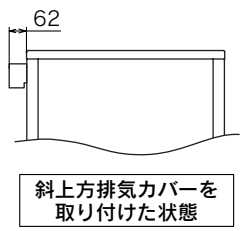

側方排気カバーセットを取り付けた状態

斜上方排気カバーを取り付けた状態

配管位置図  
機器上方よりの透視図です。

配線取出位置

斜上方排気カバーを取り付けた状態

側方排気カバーセットを取り付けた状態

脚寸法図

製品仕様書	品名	GCT-C08ARS-AWQ(貯湯ユニット)	単位	4/4	TOKYO GAS	A
	型式名	ECG-154	mm			