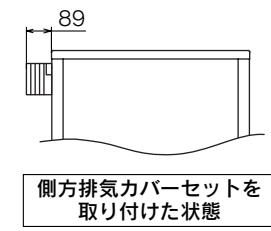

側方排気カバーセットを取り付けた状態

斜上方排気カバーを取り付けた状態

配管位置図  
機器上方よりの透視図です。

配線取出位置

斜上方排気カバーを取り付けた状態

側方排気カバーセットを取り付けた状態

脚寸法図

製品仕様書	品名	GCT-C08ARS-AWQ(貯湯ユニット)	単位	4/4	TOKYO GAS	A
	型式名	ECG-154	mm			