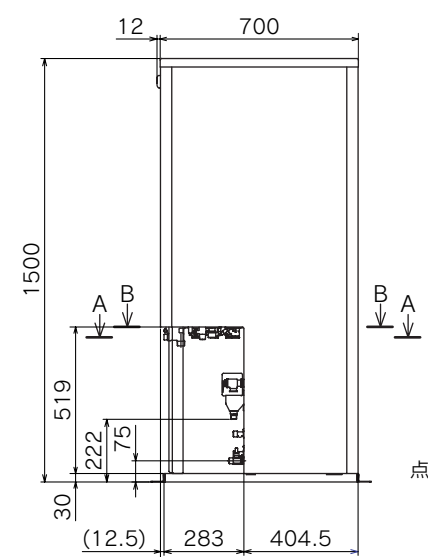

側方排気カバーセットを取り付けた状態

斜上方排気カバーを取り付けた状態

配管位置図  
機器上方よりの透視図です。

配線取出位置

斜上方排気カバーを取り付けた状態

側方排気カバーセットを取り付けた状態

脚寸法図

製品仕様書	品名	GCT-C08ARS-AWQ(貯湯ユニット)	単位	4/4	TOKYO GAS	A
	型式名	ECG-154	mm			