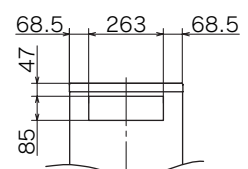

側方排気カバーセットを取り付けた状態

斜上方排気カバーを取り付けた状態

配管位置図  
機器上方よりの透視図です。

配線取出位置

斜上方排気カバーを取り付けた状態

側方排気カバーセットを取り付けた状態

脚寸法図

製品仕様書	品名	GCT-C08ARS-AWQ(貯湯ユニット)	単位	4/4	TOKYO GAS	A
	型式名	ECG-154	mm			