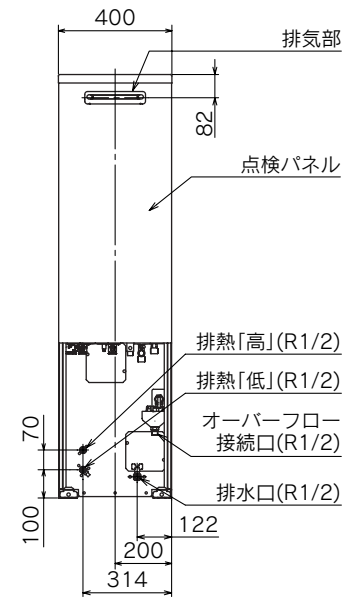

側方排気カバーセットを取り付けた状態

斜上方排気カバーを取り付けた状態

配管位置図  
機器上方よりの透視図です。

配線取出位置

斜上方排気カバーを取り付けた状態

側方排気カバーセットを取り付けた状態

脚寸法図

製品仕様書	品名	GCT-C08ARS-AWQ(貯湯ユニット)	単位	4/4	TOKYO GAS	A
	型式名	ECG-154	mm			