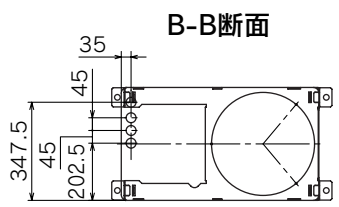

側方排気カバーセットを取り付けた状態

斜上方排気カバーを取り付けた状態

配管位置図  
機器上方よりの透視図です。

配線取出位置

斜上方排気カバーを取り付けた状態

側方排気カバーセットを取り付けた状態

脚寸法図

製品仕様書	品名	GCT-C08ARS-AWQ(貯湯ユニット)	単位	4/4	TOKYO GAS	A
	型式名	ECG-154	mm			