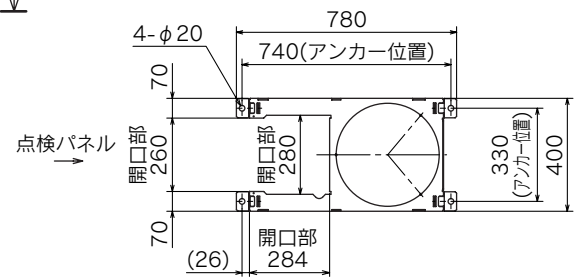

側方排気カバーセットを取り付けた状態

斜上方排気カバーを取り付けた状態

配管位置図  
機器上方よりの透視図です。

配線取出位置

斜上方排気カバーを取り付けた状態

側方排気カバーセットを取り付けた状態

脚寸法図

製品仕様書	品名	GCT-C08ARS-AWQ(貯湯ユニット)	単位	4/4	TOKYO GAS	A
	型式名	ECG-154	mm			