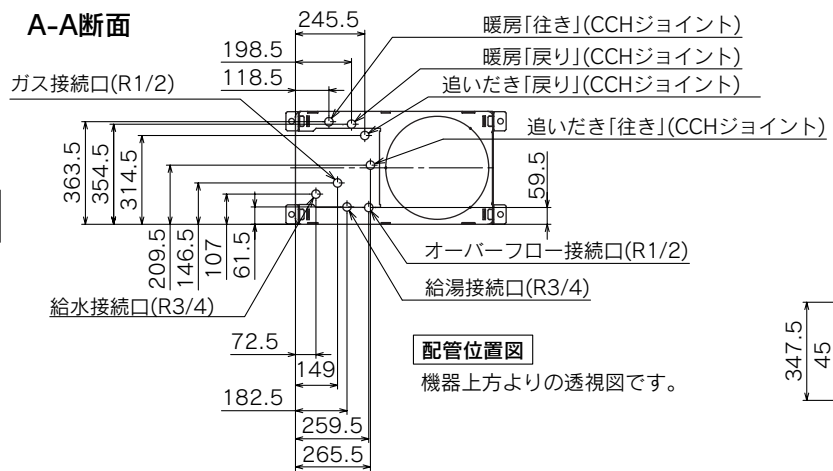

側方排気カバーセットを取り付けた状態

斜上方排気カバーを取り付けた状態

配管位置図  
機器上方よりの透視図です。

配線取出位置

斜上方排気カバーを取り付けた状態

側方排気カバーセットを取り付けた状態

脚寸法図

製品仕様書	品名	GCT-C08ARS-AWQ(貯湯ユニット)	単位	4/4	TOKYO GAS	A
	型式名	ECG-154	mm			