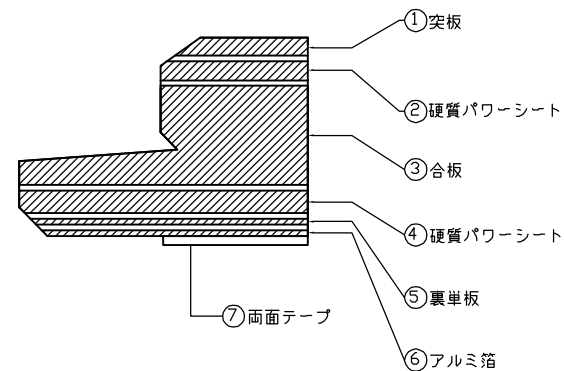

1. 製品図

2. テープ貼り位置 (A部拡大)

5. 縦V溝図

3. 構成図

4. 実図

エンド実

D-D'

F-F'

サイド実

C-C'

E-E'

No	名称	仕様	備考
1	表面材	突板	ナラ
2	耐凹み防止層	硬質パワーシート	
3	基材	合板	
4	バランス層	硬質パワーシート	
5	バランス層	突板	
6	裏面	アルミ箔	
7	固定部	両面テープ	

名称	ハードフローリング
型式	HIR45205K
東京ガス株式会社	