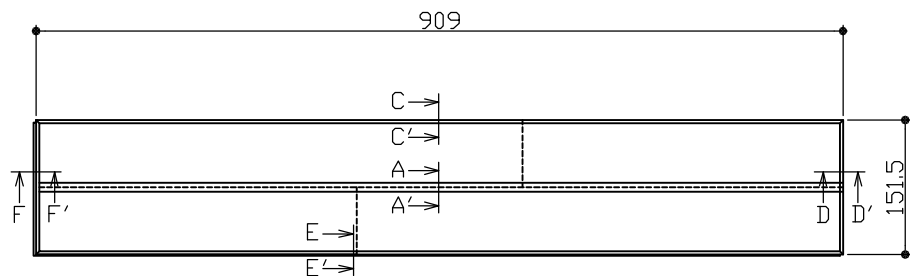

1. 製品図

2. テープ貼り位置 (A部拡大)

5. 縦V溝図

3. 構成図

4. 実図

エンド実

D-D'

F-F'

サイド実

C-C'

E-E'

No	名称	仕様	備考
1	表面材	突板	ナラ
2	耐凹み防止層	硬質パワーシート	
3	基材	合板	
4	バランス層	硬質パワーシート	
5	バランス層	突板	
6	裏面	アルミ箔	
7	固定部	両面テープ	

名称	ハードフローリング
型式	HIR45205K
東京ガス株式会社	