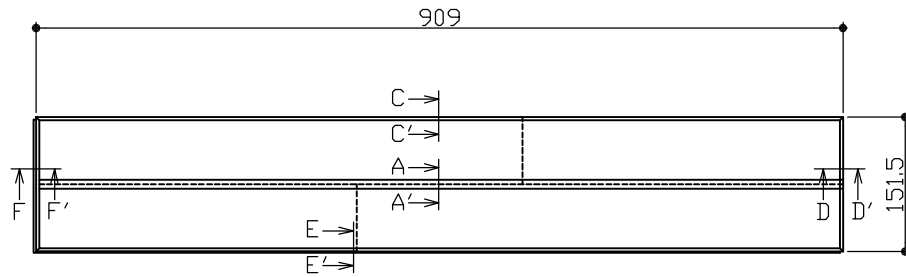

1. 製品図

2. テープ貼り位置 (A部拡大)

5. 縦V溝図

3. 構成図

4. 実図

エンド実

D-D'

F-F'

サイド実

C-C'

E-E'

No	名称	仕様	備考
1	表面材	突板	ビーチ
2	耐凹み防止層	硬質パワーシート	
3	基材	合板	
4	バランス層	硬質パワーシート	
5	バランス層	突板	
6	裏面	アルミ箔	
7	固定部	両面テープ	

名称	ハードフローリング
型式	HIR43345K
東京ガス株式会社	