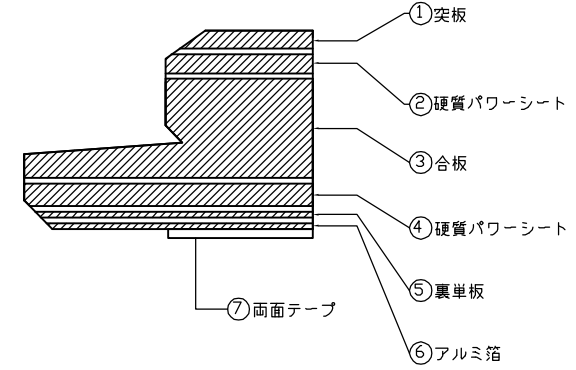

1. 製品図

2. テープ貼り位置 (A部拡大)

5. 縦V溝図

3. 構成図

4. 実図

エンド実

D-D'

F-F'

サイド実

C-C'

E-E'

No	名称	仕様	備考
1	表面材	突板	ビーチ
2	耐凹み防止層	硬質パワーシート	
3	基材	合板	
4	バランス層	硬質パワーシート	
5	バランス層	突板	
6	裏面	アルミ箔	
7	固定部	両面テープ	

名称	ハードフローリング
型式	HIR43345K
東京ガス株式会社	