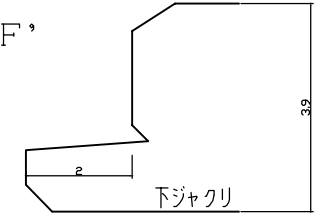

1. 製品図

2. テープ貼り位置 (A部拡大)

5. 縦V溝図

3. 構成図

4. 実図

エンド実

D-D'

F-F'

サイド実

C-C'

E-E'

No	名称	仕様	備考
1	表面材	突板	ビーチ
2	耐凹み防止層	硬質パワーシート	
3	基材	合板	
4	バランス層	硬質パワーシート	
5	バランス層	突板	
6	裏面	アルミ箔	
7	固定部	両面テープ	

名称	ハードフローリング
型式	HIR43345K
東京ガス株式会社	