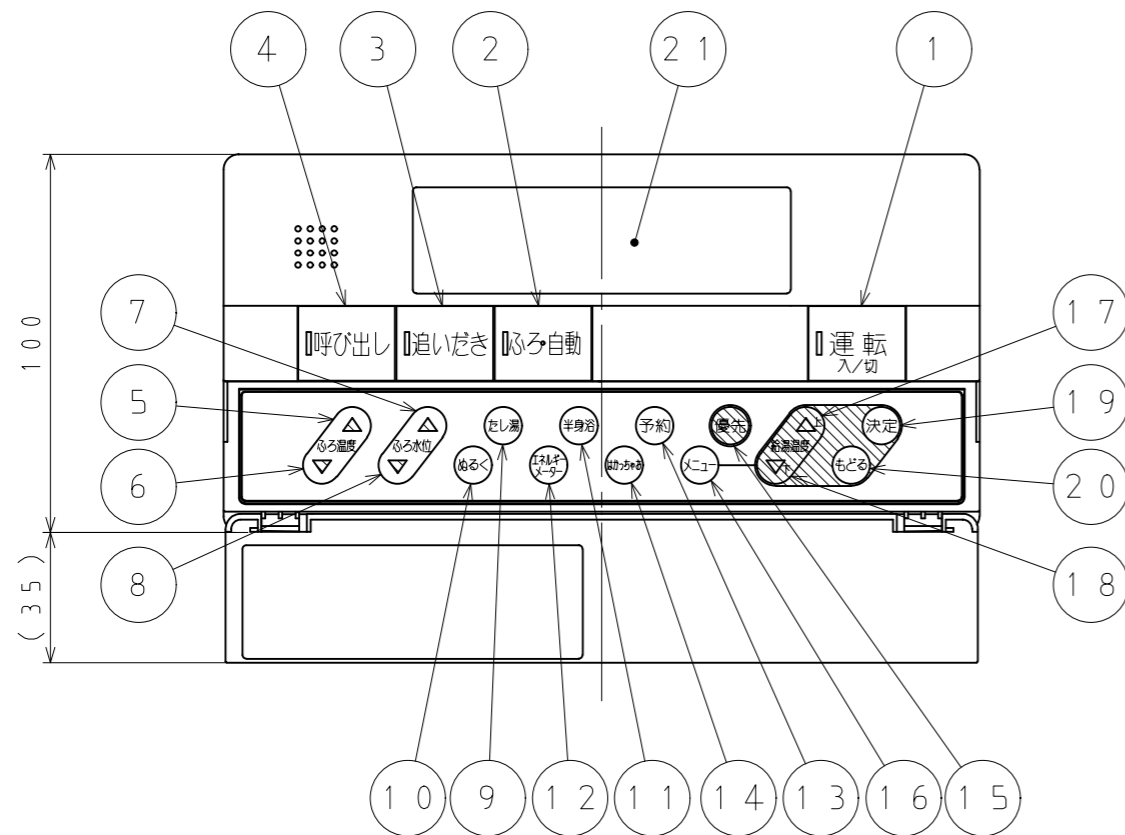

■ 本体寸法図 (mm)

浴室リモコン TP-RB813A-C

No.	名 称
1	運転ボタン・ランプ
2	ふろ自動ボタン・ランプ
3	追いだきボタン・ランプ
4	呼び出しボタン・ランプ
5	ふろ温度△ボタン
6	ふろ温度▽ボタン
7	ふろ水位△ボタン
8	ふろ水位▽ボタン
9	たし湯ボタン
10	ぬるくボタン
11	半身浴ボタン
12	エネルギーメーターボタン
13	予約ボタン
14	はかっちゃおボタン
15	優先ボタン
16	メニューボタン
17	給湯温度 上ボタン
18	給湯温度 下ボタン
19	決定ボタン
20	もどるボタン
21	表示部

付 属 品	
名 称	個数
取扱説明書	1
工事説明書	1
木ネジ	2
カールプラグ	2
Y型端子 V1.25-Y53A	2

リモコン 機器本体	浴室リモコン	台所リモコン	増設リモコン
ふろ給湯器	TP-RB813A-C	TP-RK813A-EC	SC-700

色：ホワイト  
(近似色：マンセルNo. 6.5Y 8.9/0.1)

外形寸法図

東京ガス株式会社

名 称	エコ機能 音声ガイド 浴室リモコン			
品 名	TP-RB813A-C			
提出年月日	年	月	日	単位 mm
受領印				
受領年月日	年	月	日	