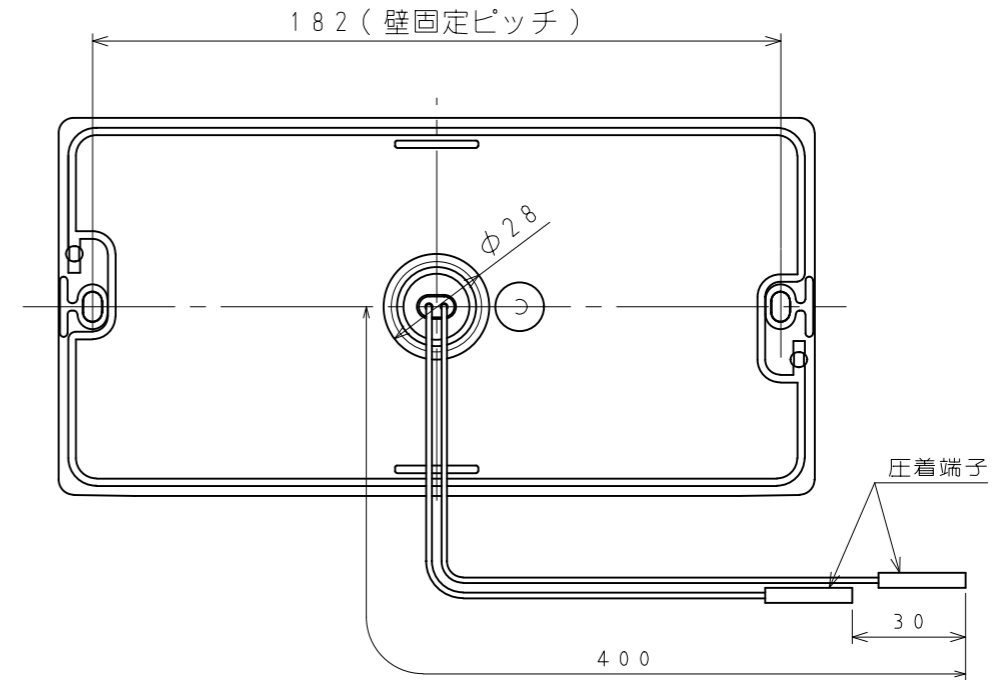

■ 本体寸法図 (mm)

浴室リモコン TP-RB813A-C

No.	名 称
1	運転ボタン・ランプ
2	ふろ自動ボタン・ランプ
3	追いだきボタン・ランプ
4	呼び出しボタン・ランプ
5	ふろ温度△ボタン
6	ふろ温度▽ボタン
7	ふろ水位△ボタン
8	ふろ水位▽ボタン
9	たし湯ボタン
10	ぬるくボタン
11	半身浴ボタン
12	エネルギーメーターボタン
13	予約ボタン
14	はかっちゃおボタン
15	優先ボタン
16	メニューボタン
17	給湯温度 上ボタン
18	給湯温度 下ボタン
19	決定ボタン
20	もどるボタン
21	表示部

付 属 品	
名 称	個数
取扱説明書	1
工事説明書	1
木ネジ	2
カールプラグ	2
Y型端子 V1.25-Y53A	2

リモコン 機器本体	浴室リモコン	台所リモコン	増設リモコン
ふろ給湯器	TP-RB813A-C	TP-RK813A-EC	SC-700

色：ホワイト  
(近似色：マンセルNo. 6.5Y 8.9/0.1)

外形寸法図

東京ガス株式会社

名 称	エコ機能 音声ガイド 浴室リモコン			
品 名	TP-RB813A-C			
提出年月日	年	月	日	単位 mm
受領印				
受領年月日	年	月	日	