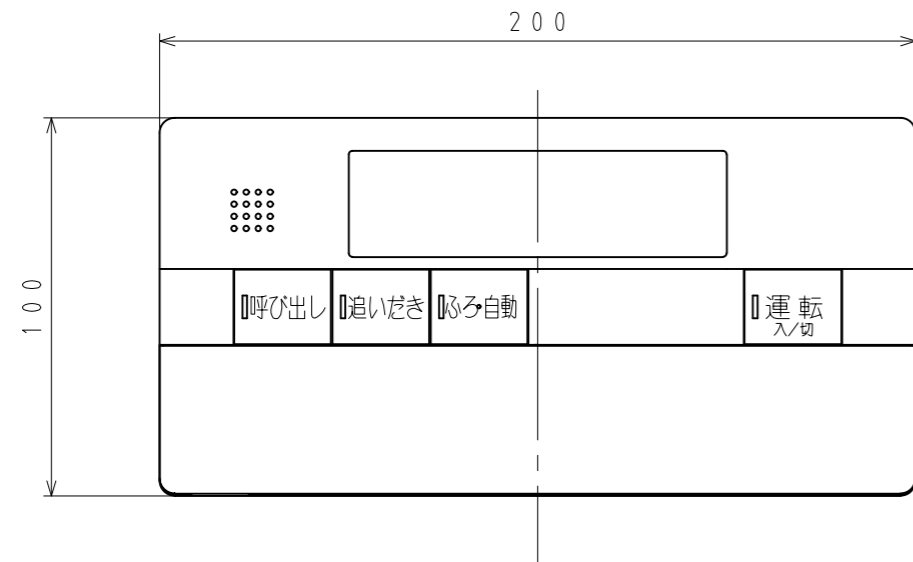

■ 本体寸法図 (mm)

浴室リモコン TP-RB813A-C

No.	名 称
1	運転ボタン・ランプ
2	ふろ自動ボタン・ランプ
3	追いだきボタン・ランプ
4	呼び出しボタン・ランプ
5	ふろ温度△ボタン
6	ふろ温度▽ボタン
7	ふろ水位△ボタン
8	ふろ水位▽ボタン
9	たし湯ボタン
10	ぬるくボタン
11	半身浴ボタン
12	エネルギーメーターボタン
13	予約ボタン
14	はかっちゃおボタン
15	優先ボタン
16	メニューボタン
17	給湯温度 上ボタン
18	給湯温度 下ボタン
19	決定ボタン
20	もどるボタン
21	表示部

付 属 品	
名 称	個数
取扱説明書	1
工事説明書	1
木ネジ	2
カールプラグ	2
Y型端子 V1.25-Y53A	2

リモコン 機器本体	浴室リモコン	台所リモコン	増設リモコン
ふろ給湯器	TP-RB813A-C	TP-RK813A-EC	SC-700

色：ホワイト  
(近似色：マンセルNo. 6.5Y 8.9/0.1)

外形寸法図

東京ガス株式会社

名 称	エコ機能 音声ガイド 浴室リモコン			
品 名	TP-RB813A-C			
提出年月日	年	月	日	単位 mm
受領印				
受領年月日	年	月	日	