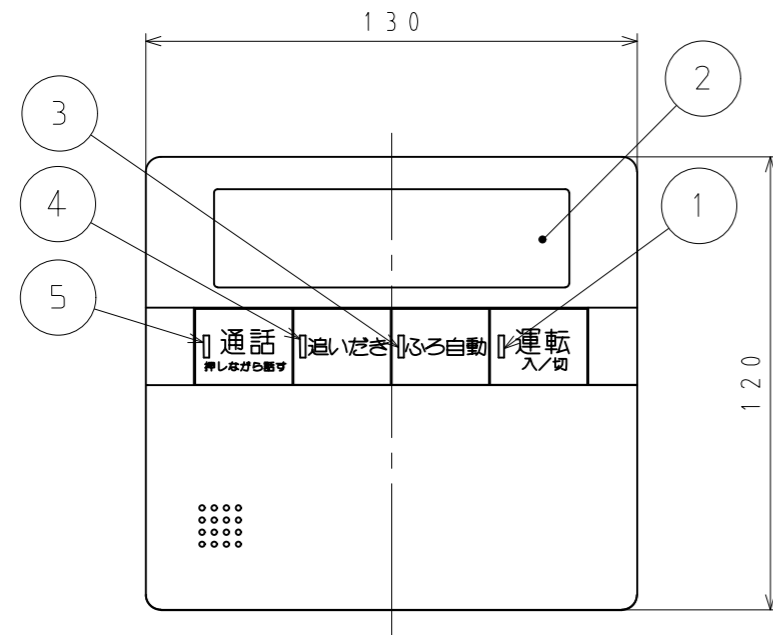

■ 本体寸法図 (mm)
台所リモコン TP-RK813A-PECG

壁取付金具 寸法図
材質: LGD
板厚: t1.2

フタを開いた状態

NO.	名称
1	運転ボタン・ランプ(緑)
2	表示部
3	ふろ自動ボタン・ランプ(オレンジから緑)
4	追いだきボタン・ランプ(オレンジ)
5	通話ボタン・ランプ(オレンジ)
6	給湯温度 上ボタン
7	給湯温度 下ボタン
8	決定ボタン
9	もどるボタン
10	半身浴ボタン
11	ふろ予約ボタン
12	メニューボタン
13	エネルギーボタン
14	エネルギーメーターボタン
15	キッチンタイマーボタン

付 属 品	
名 称	個数
工事説明書	1
メンテチラシ	1
+ナベタッピンI種 M4x25	2
+ナベ小ネジIII M4x65	2
Y型端子 V1.25-YS3A	4

色: ホワイト
(近似色: マンセルNo. 6.5Y 8.9/0.1)

外形寸法図		名称	工口機能・エネルギー・音楽再生 インターホン・静音・音声ガイド 台所リモコン
東京ガス株式会社		品名	TP-RK813A-PECG
提出年月日	年 月 日	単位	mm
受領印			
受領年月日	年 月 日		