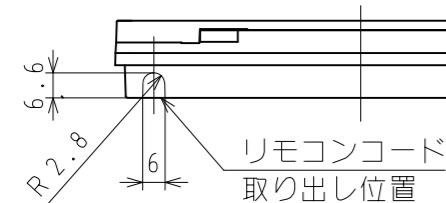

■ 本体寸法図 (mm)
台所リモコン TP-RK813A-PECG

壁取付金具 寸法図
材質: LGD
板厚: t1.2

フタを開いた状態

NO.	名称
1	運転ボタン・ランプ(緑)
2	表示部
3	ふろ自動ボタン・ランプ(オレンジから緑)
4	追いだきボタン・ランプ(オレンジ)
5	通話ボタン・ランプ(オレンジ)
6	給湯温度 上ボタン
7	給湯温度 下ボタン
8	決定ボタン
9	もどるボタン
10	半身浴ボタン
11	ふろ予約ボタン
12	メニューボタン
13	エネルギーボタン
14	エネルギーメーターボタン
15	キッチンタイマーボタン

付 属 品	
名 称	個数
工事説明書	1
メンテチラシ	1
+ナベタッピンI種 M4x25	2
+ナベ小ネジIII M4x65	2
Y型端子 V1.25-YS3A	4

色: ホワイト
(近似色: マンセルNo. 6.5Y 8.9/0.1)

外形寸法図		名称	工口機能・エネルギー・音楽再生 インターホン・静音・音声ガイド 台所リモコン
東京ガス株式会社		品名	TP-RK813A-PECG
提出年月日	年 月 日	単位	mm
受領印			
受領年月日	年 月 日		