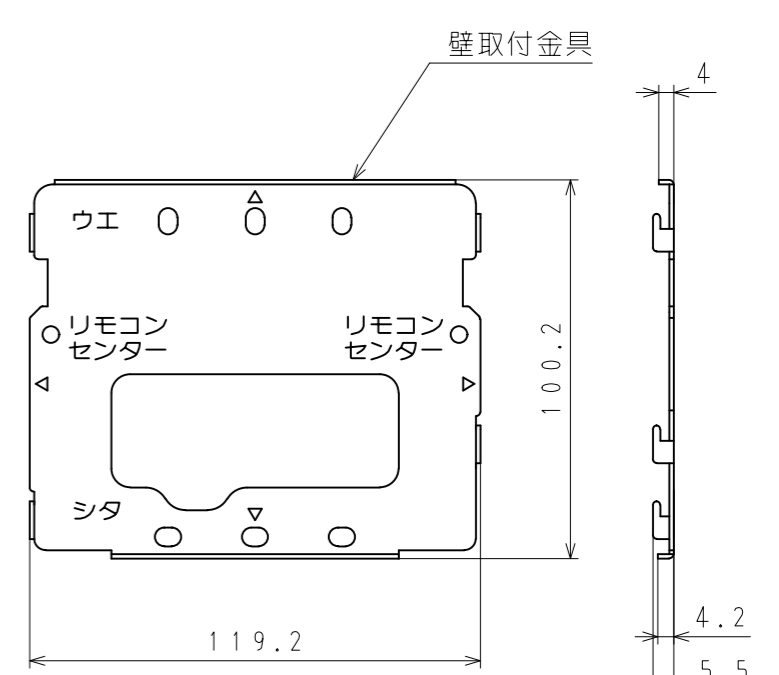

■ 本体寸法図 (mm)
台所リモコン TP-RK813A-PECG

壁取付金具 寸法図
材質: LGD
板厚: t1.2

フタを開いた状態

NO.	名称
1	運転ボタン・ランプ(緑)
2	表示部
3	ふろ自動ボタン・ランプ(オレンジから緑)
4	追いだきボタン・ランプ(オレンジ)
5	通話ボタン・ランプ(オレンジ)
6	給湯温度 上ボタン
7	給湯温度 下ボタン
8	決定ボタン
9	もどるボタン
10	半身浴ボタン
11	ふろ予約ボタン
12	メニューボタン
13	エネルギーボタン
14	エネルギーメーターボタン
15	キッチンタイマーボタン

付 属 品	
名 称	個数
工事説明書	1
メンテチラシ	1
+ナベタッピンI種 M4x25	2
+ナベ小ネジIII M4x65	2
Y型端子 V1.25-YS3A	4

色: ホワイト
(近似色: マンセルNo. 6.5Y 8.9/0.1)

外形寸法図		名称	工口機能・エネルギー・音楽再生 インターホン・静音・音声ガイド 台所リモコン
東京ガス株式会社		品名	TP-RK813A-PECG
提出年月日	年 月 日	単位	mm
受領印			
受領年月日	年 月 日		