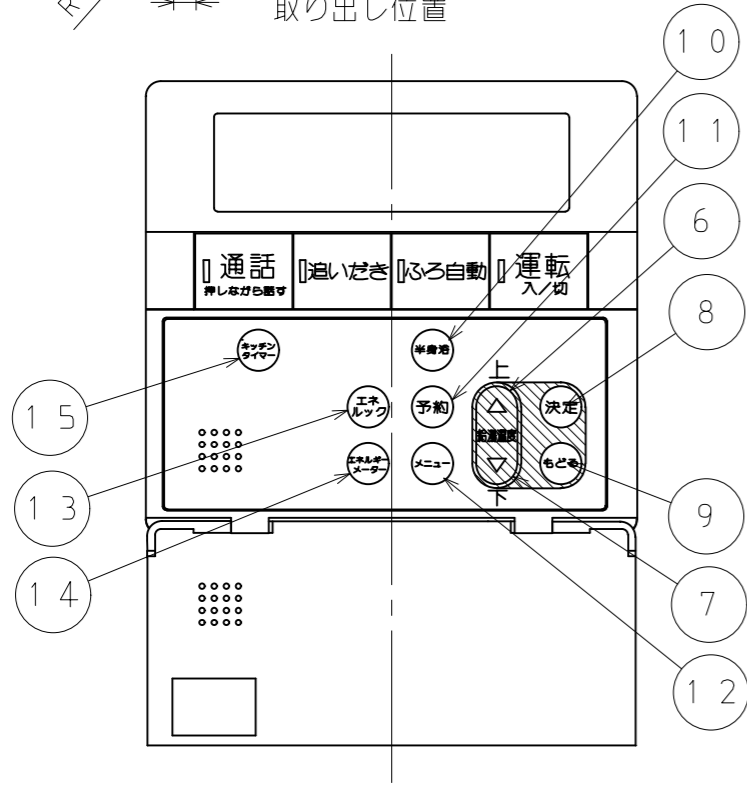

■ 本体寸法図 (mm)
台所リモコン TP-RK813A-PECG

壁取付金具 寸法図
材質: LGD
板厚: t1.2

フタを開いた状態

NO.	名称
1	運転ボタン・ランプ(緑)
2	表示部
3	ふろ自動ボタン・ランプ(オレンジから緑)
4	追いだきボタン・ランプ(オレンジ)
5	通話ボタン・ランプ(オレンジ)
6	給湯温度 上ボタン
7	給湯温度 下ボタン
8	決定ボタン
9	もどるボタン
10	半身浴ボタン
11	ふろ予約ボタン
12	メニューボタン
13	エネルギーボタン
14	エネルギーメーターボタン
15	キッチンタイマーボタン

付 属 品	
名 称	個数
工事説明書	1
メンテチラシ	1
+ナベタッピンI種 M4x25	2
+ナベ小ネジIII M4x65	2
Y型端子 V1.25-YS3A	4

色: ホワイト
(近似色: マンセルNo. 6.5Y 8.9/0.1)

外形寸法図		名称	工口機能・エネルギー・音楽再生 インターホン・静音・音声ガイド 台所リモコン
東京ガス株式会社		品名	TP-RK813A-PECG
提出年月日	年 月 日	単位	mm
受領印			
受領年月日	年 月 日		