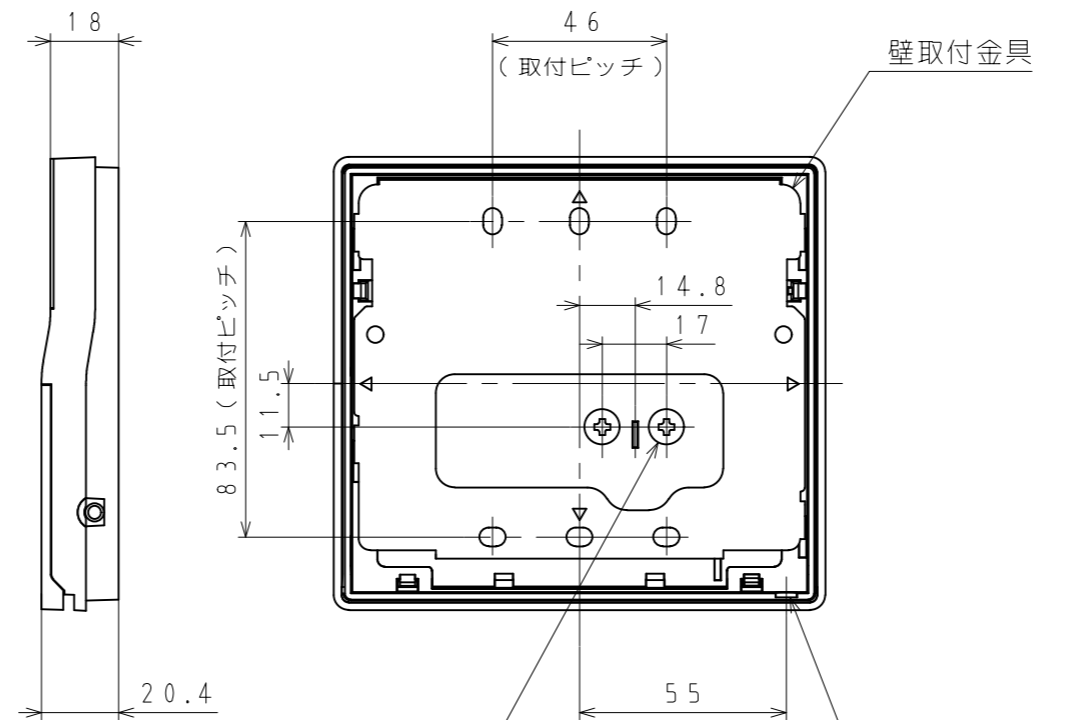

■ 本体寸法図 (mm)
台所リモコン TP-RK813A-PECG

壁取付金具 寸法図
材質: LGD
板厚: t1.2

フタを開いた状態

NO.	名称
1	運転ボタン・ランプ(緑)
2	表示部
3	ふろ自動ボタン・ランプ(オレンジから緑)
4	追いだきボタン・ランプ(オレンジ)
5	通話ボタン・ランプ(オレンジ)
6	給湯温度 上ボタン
7	給湯温度 下ボタン
8	決定ボタン
9	もどるボタン
10	半身浴ボタン
11	ふろ予約ボタン
12	メニューボタン
13	エネルギーボタン
14	エネルギーメーターボタン
15	キッチンタイマーボタン

付 属 品	
名 称	個数
工事説明書	1
メンテチラシ	1
+ナベタッピンI種 M4x25	2
+ナベ小ネジIII M4x65	2
Y型端子 V1.25-YS3A	4

色: ホワイト
(近似色: マンセルNo. 6.5Y 8.9/0.1)

外形寸法図		名称	工口機能・エネルギー・音楽再生 インターホン・静音・音声ガイド 台所リモコン
東京ガス株式会社		品名	TP-RK813A-PECG
提出年月日	年 月 日	単位	mm
受領印			
受領年月日	年 月 日		