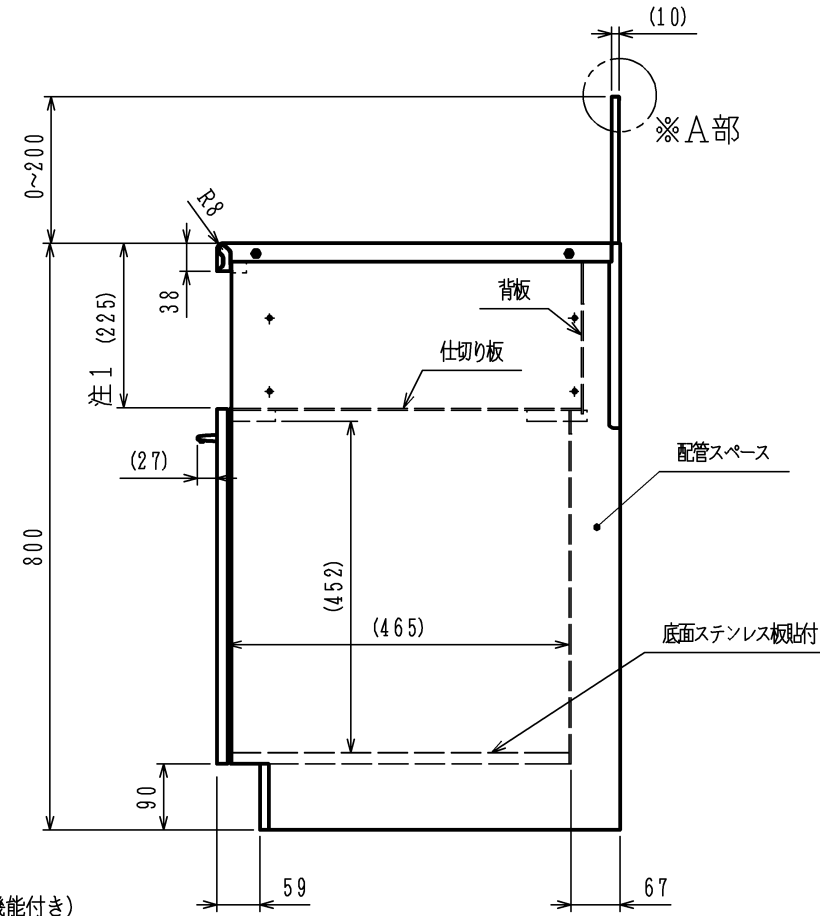

A部詳細

※キッチンのバックガード部に水切りカバーがある場合は
図の水切りカバー用絶縁パッキンを貼付

仕様

機種	種	LA6021PT	LA6021PTW
扉色	色	黒	白
外形寸法 (mm)	高さ	800~1000 (カウンター高さ800)	
	幅	600	
	奥行	550	
庫内有効寸法 (mm)		高さ452×幅567×奥行465	
質量 (kg)	量	20 (梱包時 23.5)	
付属品	品	取扱説明書・工事説明書・事業所一覧	

注1. () 寸法はビルトインコンロの組込用高さ開口寸法です。

単位 (m/m)

品名	LA6021PT/LA6021PTW	作成	2013. 9
名称	ナイスアップキャビネット (両開き)	尺度	Free
東京ガス株式会社			