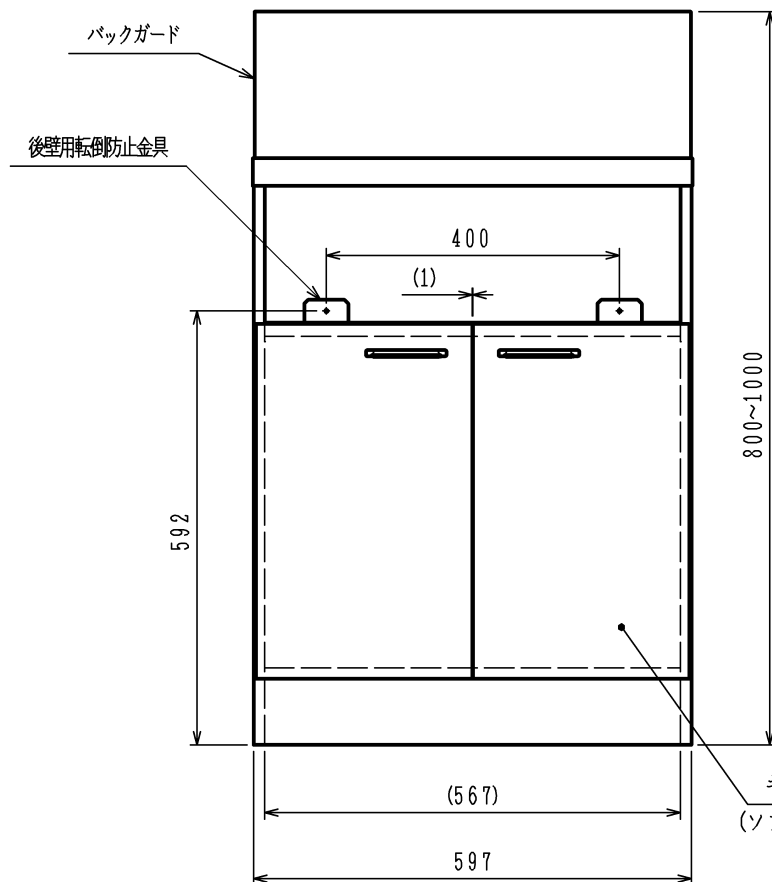

A部詳細

※キッチンのバックガード部に水切りカバーがある場合は
図の水切りカバー用絶縁パッキンを貼付

仕様

機種	種	LA6021PT	LA6021PTW
扉色	色	黒	白
外形寸法 (mm)	高さ	800~1000 (カウンター高さ800)	
	幅	600	
	奥行	550	
庫内有効寸法 (mm)		高さ452×幅567×奥行465	
質量 (kg)	量	20 (梱包時 23.5)	
付属品	品	取扱説明書・工事説明書・事業所一覧	

注1. () 寸法はビルトインコンロの組込用高さ開口寸法です。

単位 (m/m)

品名	LA6021PT/LA6021PTW	作成	2013. 9
名称	ナイスアップキャビネット (両開き)	尺度	Free
東京ガス株式会社			