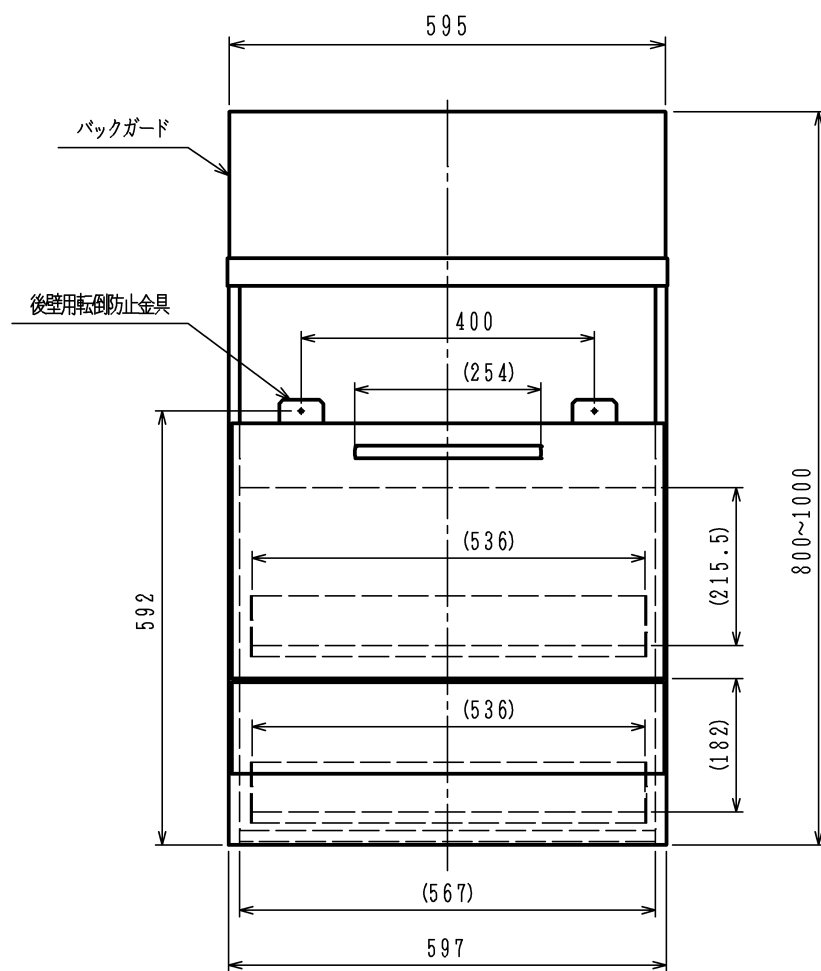

仕様

品番	LA6023PT	LA6023PTW	LA6023PTST
扉色	黒	白	ステンレス調
外形寸法 (mm)	高さ	800~1000 (カウンター高さ800)	
	幅	600	
	奥行	550	
庫内有効寸法 (mm)	上	高さ215.5×幅536×奥行385	
	下	高さ182×幅536×奥行385	
質量 (kg)	30 (梱包時 33)		
付属品	取扱説明書・工事説明書・事業所一覧		

A部詳細

※キッチンのバックガード部に水切りカバーがある場合は
図の水切りカバー用絶縁パッキンを貼付る

注1. () 寸法はビルトインコンロの組込用高さ開口寸法です。

単位 (m/m)

品名	LA6023PT LA6023PTW LA6023PTST	作成	2013. 9
名称	ナイスアップキャビネット (スライド)	尺度	Free
東京ガス株式会社 			