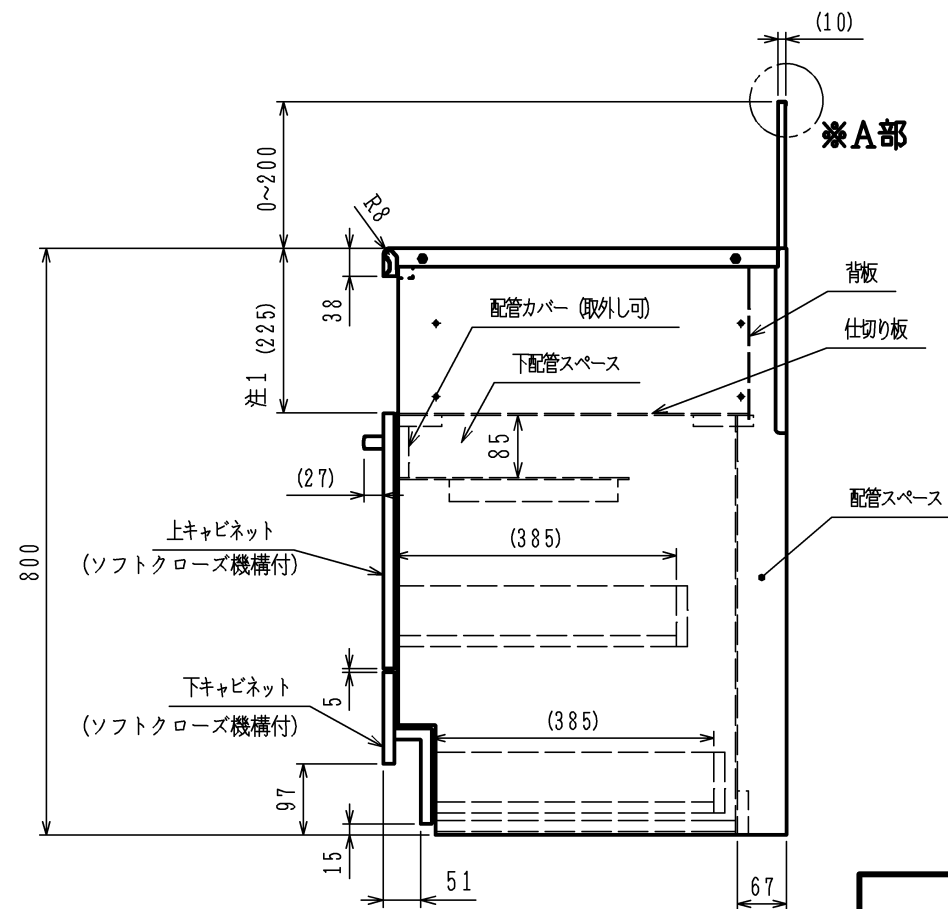

仕様

品番	LA6023PT	LA6023PTW	LA6023PTST
扉色	黒	白	ステンレス調
外形寸法 (mm)	高さ	800~1000 (カウンター高さ800)	
	幅	600	
	奥行	550	
庫内有効寸法 (mm)	上	高さ215.5×幅536×奥行385	
	下	高さ182×幅536×奥行385	
質量 (kg)	30 (梱包時 33)		
付属品	取扱説明書・工事説明書・事業所一覧		

A部詳細

※キッチンのバックガード部に水切りカバーがある場合は
図の水切りカバー用絶縁パッキンを貼付る

注1. () 寸法はビルトインコンロの組込用高さ開口寸法です。

単位 (m/m)

品名	LA6023PT LA6023PTW LA6023PTST	作成	2013. 9
名称	ナイスアップキャビネット (スライド)	尺度	Free
東京ガス株式会社 			