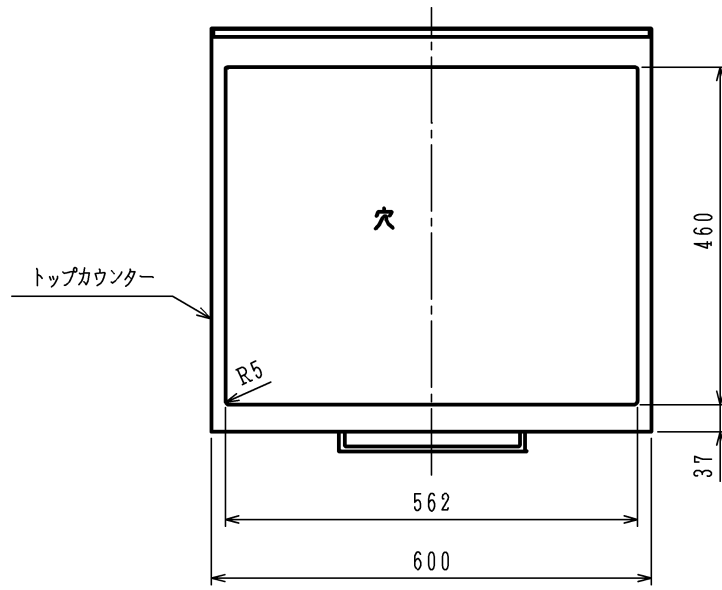

仕様

品番	LA6023PT	LA6023PTW	LA6023PTST
扉色	黒	白	ステンレス調
外形寸法 (mm)	高さ	800~1000 (カウンター高さ800)	
	幅	600	
	奥行	550	
庫内有効寸法 (mm)	上	高さ215.5×幅536×奥行385	
	下	高さ182×幅536×奥行385	
質量 (kg)	30 (梱包時 33)		
付属品	取扱説明書・工事説明書・事業所一覧		

A部詳細

※キッチンのバックガード部に水切りカバーがある場合は
図の水切りカバー用絶縁パッキンを貼付る

注1. () 寸法はビルトインコンロの組込用高さ開口寸法です。

単位 (m/m)

品名	LA6023PT LA6023PTW LA6023PTST	作成	2013. 9
名称	ナイスアップキャビネット (スライド)	尺度	Free
東京ガス株式会社 			