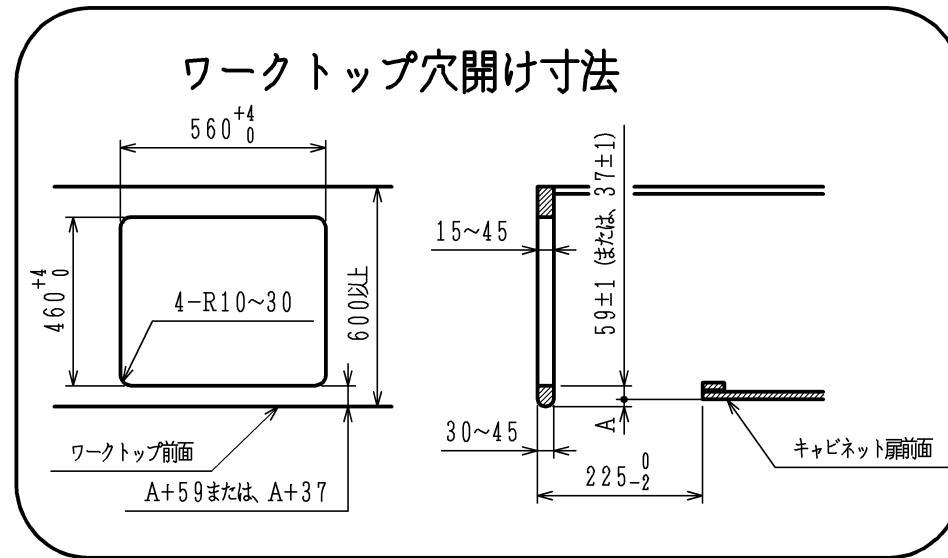

仕様

項目	目	記
外形寸法 (mm)	高さ	264 (全高)
	幅	598 (トッププレート部592)
	奥行	492
グリル有効寸法 (mm)		幅258×奥行323.5×高さ60
質量 (kg)		27 (付属品含む) 33.5 (梱包含む)
接続	ガス 電気	Rc1/2 (メネジ)、R1/2 (オネジ)
ガス消費量		13A kW
	全点火時	10.6
	左・右高火力コンロ	4.20
	後コンロ	1.28
	グリル	2.21
器具栓		モーター駆動平面スライド閉止式
点火方式		乾電池式連続放電点火 アルカリ乾電池単1形-2個
立消え安全装置		熱電対式
左・右高火力コンロ	調理モード	温度キープ【140・150・160・170・180・190・200】 湯わかし (0~99分保温) タイマー【1~99分 (あぶり高温炒めモード時は、1~60分)】
	安全モード	天ぷら油過熱防止機能、焦げつき消火機能 消し忘れ消火機能 (120分<変更可>・30分)、鍋なし検知機能
後コンロ	調理モード	炊飯 (ごはん、おかゆ)
	安全モード	天ぷら油過熱防止機能、焦げつき消火機能 消し忘れ消火機能 (120分<変更可>・30分)
グリル	調理モード	オート調理機能、タイマー (1~18分) タッチオープン調理機能 (タイマー: 1~30分)
	安全モード	過熱防止センサー、消し忘れ消火機能 (タイマー兼用)
その他		コンロ: プッシュボタン式ダイヤル、グリル: 電子タッチ方式 電池交換サイン、全コンロ・グリルらくらく点火、ロック機能 あぶり高温炒めモード (左・右高火力コンロ)、グリル燃焼ランプ 高効率ワイド両面無水グリル、グリル扉スライドレール式 グリル受け皿: クリアコート、焼網: フッ素コーティング 赤外線レンジフード連動機能、グリルクリーン機能 アルミトッププレート (ブラックフッ素) パネルカラー (ステンレス)、ホーローごとく、グリルプレート同梱

注記

1. 設置フリータイプですのでワークトップ穴開け寸法は、A+59、(A+45)、A+37のどちらでも設置できます。

品名	HR-BP3DR-A6BS	作成	2013.9
名称	グリル付3口ビルトインコンロ	尺度	Free
東京ガス株式会社			

単位 (m/m)