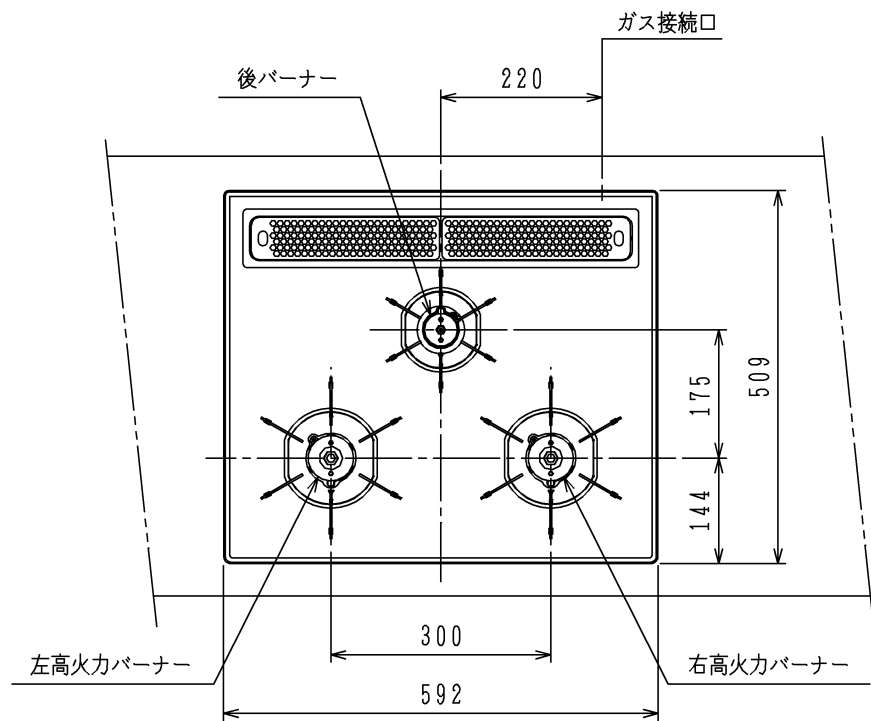

仕様

項目	目	記
外形寸法 (mm)	高さ	264 (全高)
	幅	598 (トッププレート部592)
	奥行	492
グリル有効寸法 (mm)		幅258×奥行323.5×高さ60
質量 (kg)		27 (付属品含む) 33.5 (梱包含む)
接続	ガス 電気	Rc1/2 (メネジ)、R1/2 (オネジ)
ガス消費量		13A kW
	全点火時	10.6
	左・右高火力コンロ	4.20
	後コンロ	1.28
	グリル	2.21
器具栓		モーター駆動平面スライド閉止式
点火方式		乾電池式連続放電点火 アルカリ乾電池単1形-2個
立消え安全装置		熱電対式
左・右高火力コンロ	調理モード	温度キープ【140・150・160・170・180・190・200】 湯わかし (0~99分保温) タイマー【1~99分 (あぶり高温炒めモード時は、1~60分)】
	安全モード	天ぷら油過熱防止機能、焦げつき消火機能 消し忘れ消火機能 (120分<変更可>・30分)、鍋なし検知機能
後コンロ	調理モード	炊飯 (ごはん、おかゆ)
	安全モード	天ぷら油過熱防止機能、焦げつき消火機能 消し忘れ消火機能 (120分<変更可>・30分)
グリル	調理モード	オート調理機能、タイマー (1~18分) タッチオープン調理機能 (タイマー: 1~30分)
	安全モード	過熱防止センサー、消し忘れ消火機能 (タイマー兼用)
その他		コンロ: プッシュボタン式ダイヤル、グリル: 電子タッチ方式 電池交換サイン、全コンロ・グリルらくらく点火、ロック機能 あぶり高温炒めモード (左・右高火力コンロ)、グリル燃焼ランプ 高効率ワイド両面無水グリル、グリル扉スライドレール式 グリル受け皿: クリアコート、焼網: フッ素コーティング 赤外線レンジフード連動機能、グリルクリーン機能 アルミトッププレート (ブラックフッ素) パネルカラー (ステンレス)、ホーローごとく、グリルプレート同梱

注記

1. 設置フリータイプですのでワークトップ穴開け寸法は、A+59、(A+45)、A+37のどちらでも設置できます。

品名	HR-BP3DR-A6BS	作成	2013.9
名称	グリル付3口ビルトインコンロ	尺度	Free
東京ガス株式会社			

単位 (m/m)