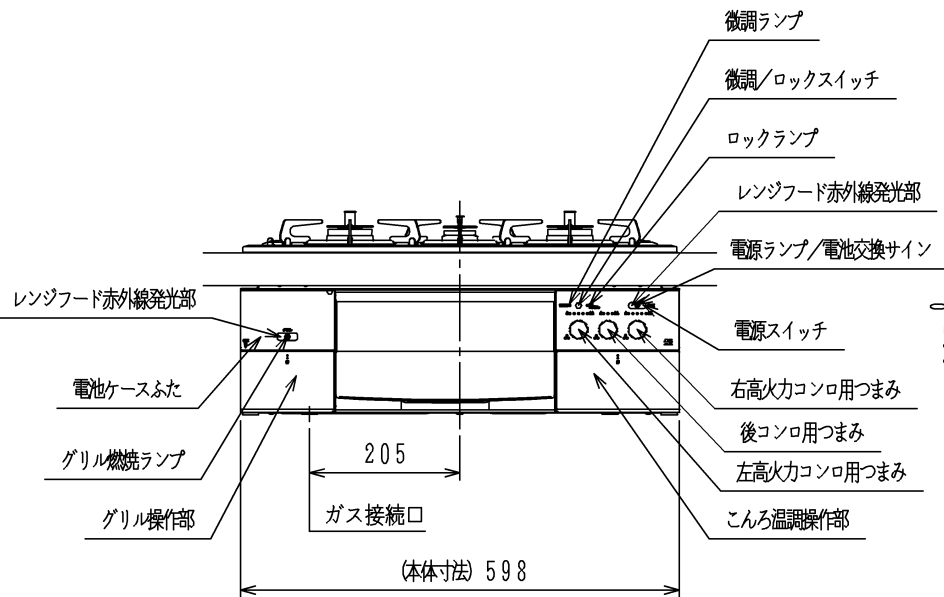

仕様

項目	目	記
外形寸法 (mm)	高さ	264 (全高)
	幅	598 (トッププレート部592)
	奥行	492
グリル有効寸法 (mm)		幅258×奥行323.5×高さ60
質量 (kg)		27 (付属品含む) 33.5 (梱包含む)
接続	ガス 電気	Rc1/2 (メネジ)、R1/2 (オネジ)
ガス消費量		13A kW
	全点火時	10.6
	左・右高火力コンロ	4.20
	後コンロ	1.28
	グリル	2.21
器具栓		モーター駆動平面スライド閉止式
点火方式		乾電池式連続放電点火 アルカリ乾電池単1形-2個
立消え安全装置		熱電対式
左・右高火力コンロ	調理モード	温度キープ【140・150・160・170・180・190・200】 湯わかし (0~99分保温) タイマー【1~99分 (あぶり高温炒めモード時は、1~60分)】
	安全モード	天ぷら油過熱防止機能、焦げつき消火機能 消し忘れ消火機能 (120分<変更可>・30分)、鍋なし検知機能
後コンロ	調理モード	炊飯 (ごはん、おかゆ)
	安全モード	天ぷら油過熱防止機能、焦げつき消火機能 消し忘れ消火機能 (120分<変更可>・30分)
グリル	調理モード	オート調理機能、タイマー (1~18分) タッチオープン調理機能 (タイマー: 1~30分)
	安全モード	過熱防止センサー、消し忘れ消火機能 (タイマー兼用)
その他		コンロ: プッシュボタン式ダイヤル、グリル: 電子タッチ方式 電池交換サイン、全コンロ・グリルらくらく点火、ロック機能 あぶり高温炒めモード (左・右高火力コンロ)、グリル燃焼ランプ 高効率ワイド両面無水グリル、グリル扉スライドレール式 グリル受け皿: クリアコート、焼網: フッ素コーティング 赤外線レンジフード連動機能、グリルクリーン機能 アルミトッププレート (ブラックフッ素) パネルカラー (ステンレス)、ホーローごとく、グリルプレート同梱

注記

1. 設置フリータイプですのでワークトップ穴開け寸法は、A+59、(A+45)、A+37のどちらでも設置できます。

品名	HR-BP3DR-A6BS	作成	2013.9
名称	グリル付3口ビルトインコンロ	尺度	Free
東京ガス株式会社			

単位 (m/m)