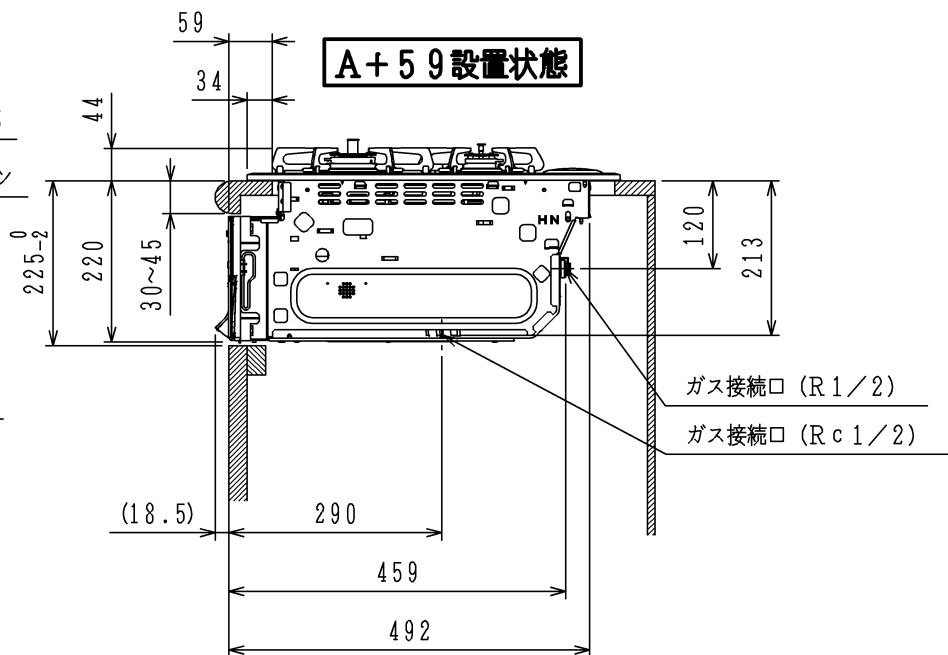

仕様

項目	目	記
外形寸法 (mm)	高さ	264 (全高)
	幅	598 (トッププレート部592)
	奥行	492
グリル有効寸法 (mm)		幅258×奥行323.5×高さ60
質量 (kg)		27 (付属品含む) 33.5 (梱包含む)
接続	ガス 電気	Rc1/2 (メネジ)、R1/2 (オネジ)
ガス消費量		13A kW
	全点火時	10.6
	左・右高火力コンロ	4.20
	後コンロ	1.28
	グリル	2.21
器具栓		モーター駆動平面スライド閉止式
点火方式		乾電池式連続放電点火 アルカリ乾電池単1形-2個
立消え安全装置		熱電対式
左・右高火力コンロ	調理モード	温度キープ【140・150・160・170・180・190・200】 湯わかし (0~99分保温) タイマー【1~99分 (あぶり高温炒めモード時は、1~60分)】
	安全モード	天ぷら油過熱防止機能、焦げつき消火機能 消し忘れ消火機能 (120分<変更可>・30分)、鍋なし検知機能
後コンロ	調理モード	炊飯 (ごはん、おかゆ)
	安全モード	天ぷら油過熱防止機能、焦げつき消火機能 消し忘れ消火機能 (120分<変更可>・30分)
グリル	調理モード	オート調理機能、タイマー (1~18分) タッチオープン調理機能 (タイマー: 1~30分)
	安全モード	過熱防止センサー、消し忘れ消火機能 (タイマー兼用)
その他		コンロ: プッシュボタン式ダイヤル、グリル: 電子タッチ方式 電池交換サイン、全コンロ・グリルらくらく点火、ロック機能 あぶり高温炒めモード (左・右高火力コンロ)、グリル燃焼ランプ 高効率ワイド両面無水グリル、グリル扉スライドレール式 グリル受け皿: クリアコート、焼網: フッ素コーティング 赤外線レンジフード連動機能、グリルクリーン機能 アルミトッププレート (ブラックフッ素) パネルカラー (ステンレス)、ホーローごとく、グリルプレート同梱

注記

1. 設置フリータイプですのでワークトップ穴開け寸法は、A+59、(A+45)、A+37のどちらでも設置できます。

品名	HR-BP3DR-A6BS	作成	2013.9
名称	グリル付3口ビルトインコンロ	尺度	Free
東京ガス株式会社			

単位 (m/m)