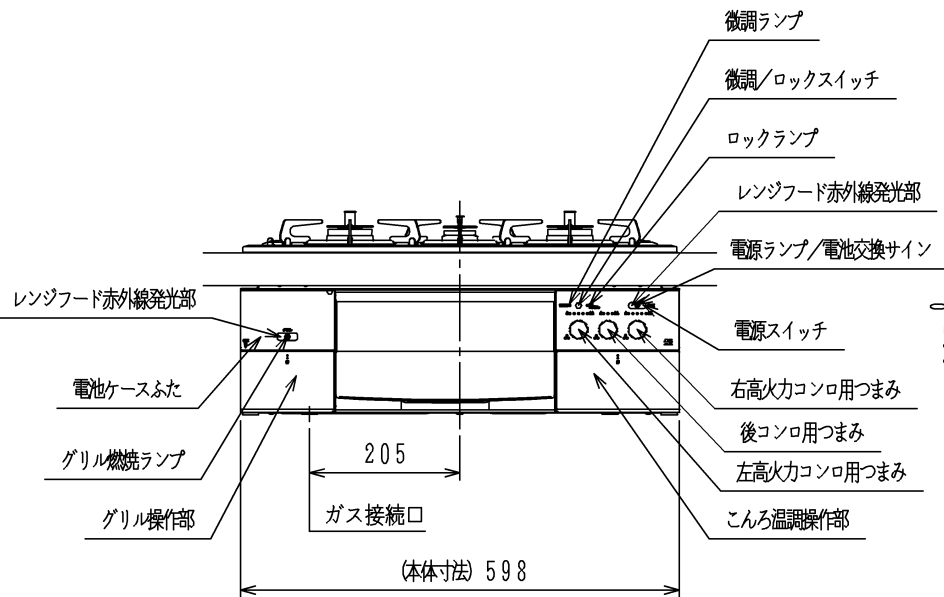

仕様

項目	目	記
外形寸法 (mm)	高さ	264 (全高)
	幅	598 (トッププレート部592)
	奥行	492
グリル有効寸法 (mm)		幅258×奥行323.5×高さ60
質量 (kg)		27 (付属品含む) 33.5 (梱包含む)
接続	ガス 電気	Rc1/2 (メネジ)、R1/2 (オネジ)
ガス消費量		13A kW
	全点火時	10.6
	左・右高火力コンロ	4.20
	後コンロ	1.28
	グリル	2.21
器具栓		モーター駆動平面スライド閉止式
点火方式		乾電池式連続放電点火 アルカリ乾電池単1形-2個
立消え安全装置		熱電対式
左・右高火力コンロ	調理モード	温度キープ【140・150・160・170・180・190・200】 湯わかし (0~99分保温) タイマー【1~99分 (あぶり高温炒めモード時は、1~60分)】
	安全モード	天ぷら油過熱防止機能、焦げつき消火機能 消し忘れ消火機能 (120分<変更可>・30分)、鍋なし検知機能
後コンロ	調理モード	炊飯 (ごはん、おかゆ)
	安全モード	天ぷら油過熱防止機能、焦げつき消火機能 消し忘れ消火機能 (120分<変更可>・30分)
グリル	調理モード	オート調理機能、タイマー (1~18分) タッチオープン調理機能 (タイマー: 1~30分)
	安全モード	過熱防止センサー、消し忘れ消火機能 (タイマー兼用)
その他		コンロ: プッシュボタン式ダイヤル、グリル: 電子タッチ方式 電池交換サイン、全コンロ・グリルらくらく点火、ロック機能 あぶり高温炒めモード (左・右高火力コンロ)、グリル燃焼ランプ 高効率ワイド両面無水グリル、グリル扉スライドレール式 グリル受け皿: クリアコート、焼網: フッ素コーティング 赤外線レンジフード連動機能、グリルクリーン機能 アルミトッププレート (シルバーフッ素) パネルカラー (ステンレス)、ホーローごとく、グリルプレート同梱

注記

1. 設置フリータイプですのでワークトップ穴開け寸法は、A+59、(A+45)、A+37のどちらでも設置できます。

品名	HR-BP3DR-A6SS	作成	2013.9
名称	グリル付3口ビルトインコンロ	尺度	Free
東京ガス株式会社			

単位 (m/m)