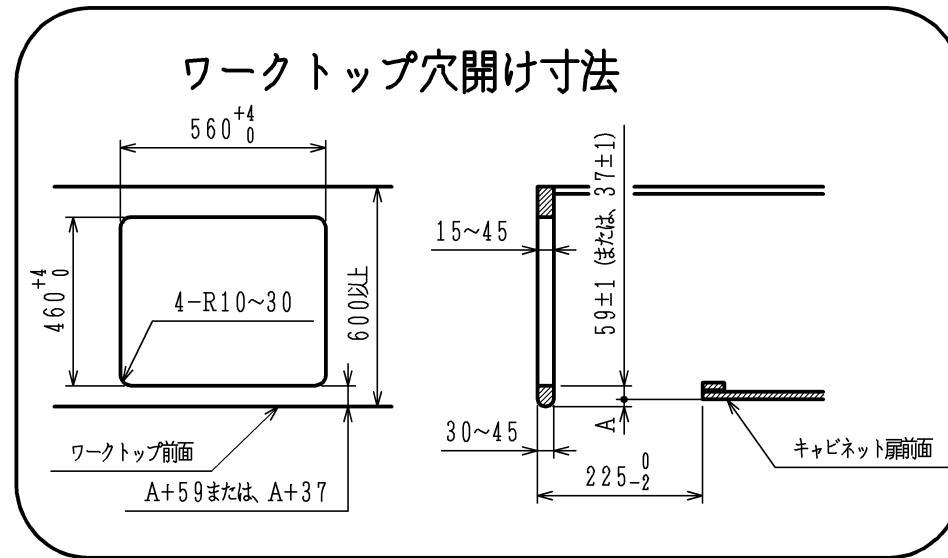

仕様

項目	目	記
外形寸法 (mm)	高さ	264 (全高)
	幅	598 (トッププレート部592)
	奥行	492
グリル有効寸法 (mm)		幅258×奥行323.5×高さ60
質量 (kg)		27 (付属品含む) 33.5 (梱包含む)
接続	ガス 電気	Rc1/2 (メネジ)、R1/2 (オネジ)
ガス消費量		13A kW
	全点火時	10.6
	左・右高火力コンロ	4.20
	後コンロ	1.28
	グリル	2.21
器具栓		モーター駆動平面スライド閉止式
点火方式		乾電池式連続放電点火 アルカリ乾電池単1形-2個
立消え安全装置		熱電対式
左・右高火力コンロ	調理モード	温度キープ【140・150・160・170・180・190・200】 湯わかし (0~99分保温) タイマー【1~99分 (あぶり高温炒めモード時は、1~60分)】
	安全モード	天ぷら油過熱防止機能、焦げつき消火機能 消し忘れ消火機能 (120分<変更可>・30分)、鍋なし検知機能
後コンロ	調理モード	炊飯 (ごはん、おかゆ)
	安全モード	天ぷら油過熱防止機能、焦げつき消火機能 消し忘れ消火機能 (120分<変更可>・30分)
グリル	調理モード	オート調理機能、タイマー (1~18分) タッチオープン調理機能 (タイマー: 1~30分)
	安全モード	過熱防止センサー、消し忘れ消火機能 (タイマー兼用)
その他		コンロ: プッシュボタン式ダイヤル、グリル: 電子タッチ方式 電池交換サイン、全コンロ・グリルらくらく点火、ロック機能 あぶり高温炒めモード (左・右高火力コンロ)、グリル燃焼ランプ 高効率ワイド両面無水グリル、グリル扉スライドレール式 グリル受け皿: クリアコート、焼網: フッ素コーティング 赤外線レンジフード連動機能、グリルクリーン機能 アルミトッププレート (シルバーフッ素) パネルカラー (ステンレス)、ホーローごとく、グリルプレート同梱

注記

1. 設置フリータイプですのでワークトップ穴開け寸法は、A+59、(A+45)、A+37のどちらでも設置できます。

品名	HR-BP3DR-A6SS	作成	2013.9
名称	グリル付3口ビルトインコンロ	尺度	Free
東京ガス株式会社			

単位 (m/m)