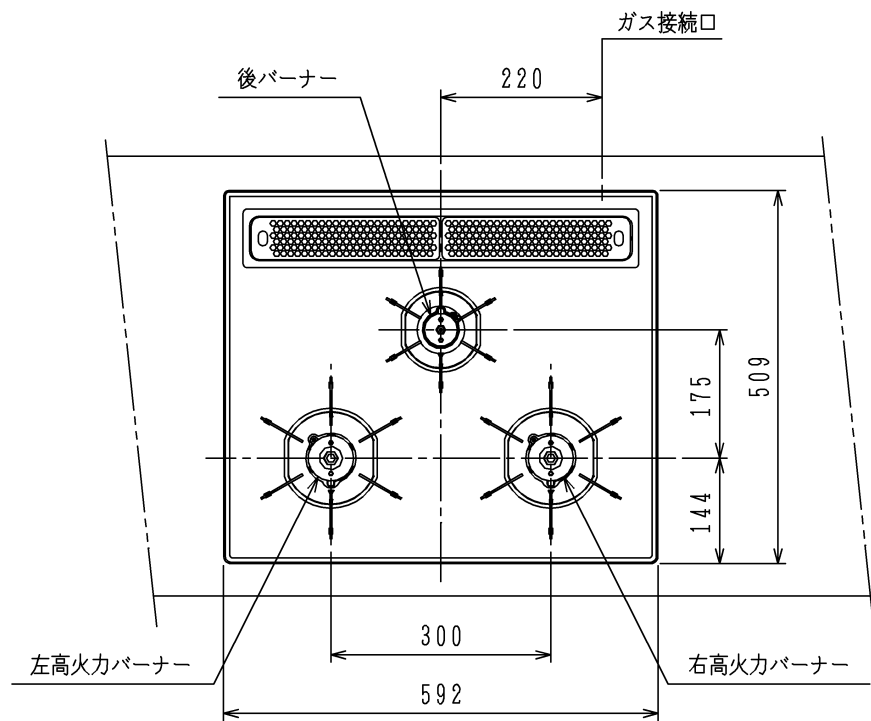

仕様

項目	目	記
外形寸法 (mm)	高さ	264 (全高)
	幅	598 (トッププレート部592)
	奥行	492
グリル有効寸法 (mm)		幅258×奥行323.5×高さ60
質量 (kg)		27 (付属品含む) 33.5 (梱包含む)
接続	ガス 電気	Rc1/2 (メネジ)、R1/2 (オネジ)
ガス消費量		13A kW
	全点火時	10.6
	左・右高火力コンロ	4.20
	後コンロ	1.28
	グリル	2.21
器具栓		モーター駆動平面スライド閉止式
点火方式		乾電池式連続放電点火 アルカリ乾電池単1形-2個
立消え安全装置		熱電対式
左・右高火力コンロ	調理モード	温度キープ【140・150・160・170・180・190・200】 湯わかし (0~99分保温) タイマー【1~99分 (あぶり高温炒めモード時は、1~60分)】
	安全モード	天ぷら油過熱防止機能、焦げつき消火機能 消し忘れ消火機能 (120分<変更可>・30分)、鍋なし検知機能
後コンロ	調理モード	炊飯 (ごはん、おかゆ)
	安全モード	天ぷら油過熱防止機能、焦げつき消火機能 消し忘れ消火機能 (120分<変更可>・30分)
グリル	調理モード	オート調理機能、タイマー (1~18分) タッチオープン調理機能 (タイマー: 1~30分)
	安全モード	過熱防止センサー、消し忘れ消火機能 (タイマー兼用)
その他		コンロ: プッシュボタン式ダイヤル、グリル: 電子タッチ方式 電池交換サイン、全コンロ・グリルらくらく点火、ロック機能 あぶり高温炒めモード (左・右高火力コンロ)、グリル燃焼ランプ 高効率ワイド両面無水グリル、グリル扉スライドレール式 グリル受け皿: クリアコート、焼網: フッ素コーティング 赤外線レンジフード連動機能、グリルクリーン機能 アルミトッププレート (シルバーフッ素) パネルカラー (ステンレス)、ホーローごとく、グリルプレート同梱

注記

1. 設置フリータイプですのでワークトップ穴開け寸法は、A+59、(A+45)、A+37のどちらでも設置できます。

品名	HR-BP3DR-A6SS	作成	2013.9
名称	グリル付3口ビルトインコンロ	尺度	Free
東京ガス株式会社			

単位 (m/m)