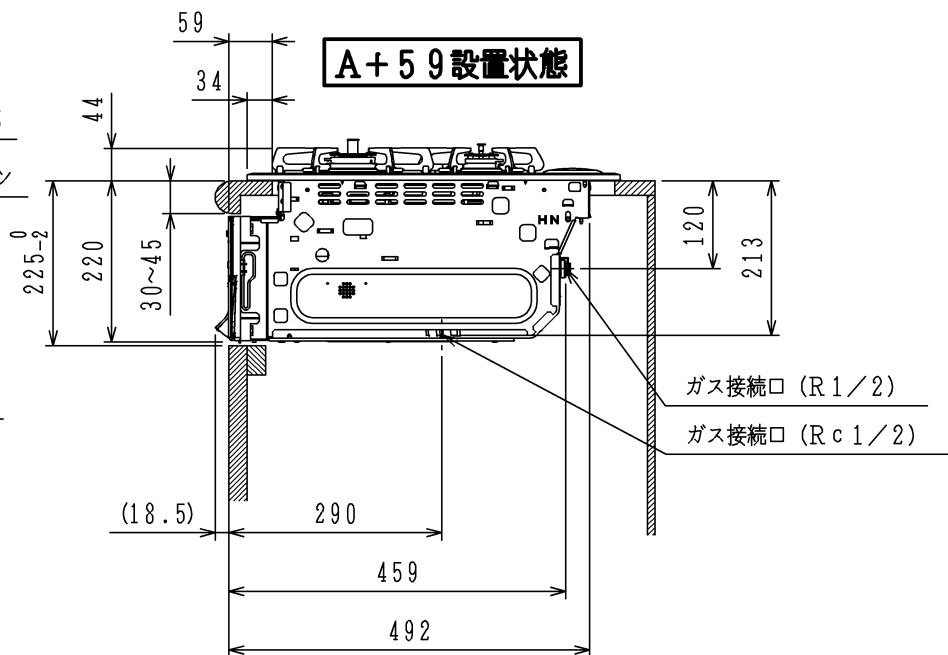

仕様

項目	目	記
外形寸法 (mm)	高さ	264 (全高)
	幅	598 (トッププレート部592)
	奥行	492
グリル有効寸法 (mm)		幅258×奥行323.5×高さ60
質量 (kg)		27 (付属品含む) 33.5 (梱包含む)
接続	ガス 電気	Rc1/2 (メネジ)、R1/2 (オネジ)
ガス消費量		13A kW
	全点火時	10.6
	左・右高火力コンロ	4.20
	後コンロ	1.28
	グリル	2.21
器具栓		モーター駆動平面スライド閉止式
点火方式		乾電池式連続放電点火 アルカリ乾電池単1形-2個
立消え安全装置		熱電対式
左・右高火力コンロ	調理モード	温度キープ【140・150・160・170・180・190・200】 湯わかし (0~99分保温) タイマー【1~99分 (あぶり高温炒めモード時は、1~60分)】
	安全モード	天ぷら油過熱防止機能、焦げつき消火機能 消し忘れ消火機能 (120分<変更可>・30分)、鍋なし検知機能
後コンロ	調理モード	炊飯 (ごはん、おかゆ)
	安全モード	天ぷら油過熱防止機能、焦げつき消火機能 消し忘れ消火機能 (120分<変更可>・30分)
グリル	調理モード	オート調理機能、タイマー (1~18分) タッチオープン調理機能 (タイマー: 1~30分)
	安全モード	過熱防止センサー、消し忘れ消火機能 (タイマー兼用)
その他		コンロ: プッシュボタン式ダイヤル、グリル: 電子タッチ方式 電池交換サイン、全コンロ・グリルらくらく点火、ロック機能 あぶり高温炒めモード (左・右高火力コンロ)、グリル燃焼ランプ 高効率ワイド両面無水グリル、グリル扉スライドレール式 グリル受け皿: クリアコート、焼網: フッ素コーティング 赤外線レンジフード連動機能、グリルクリーン機能 アルミトッププレート (シルバーフッ素) パネルカラー (ステンレス)、ホーローごとく、グリルプレート同梱

注記

1. 設置フリータイプですのでワークトップ穴開け寸法は、A+59、(A+45)、A+37のどちらでも設置できます。

品名	HR-BP3DR-A6SS	作成	2013.9
名称	グリル付3口ビルトインコンロ	尺度	Free
東京ガス株式会社			

単位 (m/m)