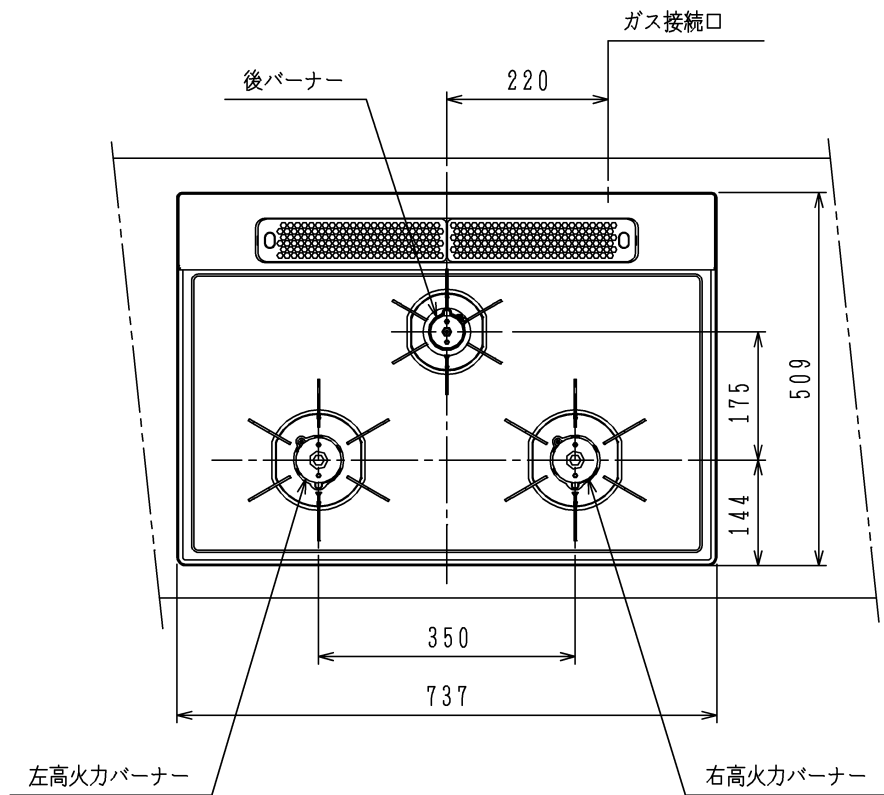

仕様

項目		記
外形寸法 (mm)	高さ	264 (全高)
	幅	598 (トッププレート部737)
	奥行	492
グリル有効寸法 (mm)	幅258×奥行323.5×高さ60	
質量 (kg)	27.5 (付属品含む) 35 (梱包含む)	
接続	ガス	Rc1/2 (メネジ)、R1/2 (オネジ)
ガス消費量		13A
		kW
	全点火時	10.6
	左・右高火力コンロ	4.20
	後コンロ	1.28
器具栓	モーター駆動平面スライド閉止式	
	点火方式	乾電池式連続放電点火 アルカリ乾電池単1形×2個
立消え安全装置	熱電対式	
左・右高火力コンロ	調理モード	温度キープ【140・150・160・170・180・190・200】 湯わかし (0~99分保温) タイマー【1~99分 (あぶり高温炒めモード時は、1~60分)】
	安全モード	天ぷら油過熱防止機能、焦げつき消火機能 消し忘れ消火機能 (120分<変更可>・30分)、鍋なし検知機能 炊飯 (ごはん、おかゆ)
後コンロ	調理モード	オート調理機能、タイマー (1~18分)
	安全モード	天ぷら油過熱防止機能、焦げつき消火機能 消し忘れ消火機能 (120分<変更可>・30分)
グリル	調理モード	オート調理機能、タイマー (1~18分) グッチオープン調理機能 (タイマー: 1~30分)
	安全モード	過熱防止センサー、消し忘れ消火機能 (タイマー兼用)
その他	コンロ: プッシュボタン式ダイヤル、グリル: 電子タッチ方式 電池交換サイン、全コンロ・グリルらくらく点火、ロック機能 あぶり高温炒めモード (左・右高火力コンロ)、グリル燃焼ランプ 高効率ワイド両面無水グリル、グリル扉スライドレール式 グリル受け皿: クリアコート、換網: フッ素コーティング 赤外線式レンジフード連動機能、グリルクリーン機能 ガラストッププレート (ブラックミラー): 親水性コート パネルカラー (ステンレス)、ホーローごとく、グリルプレート同梱	

注記

1. 設置フリータイプですのでワークトップ穴開け寸法は、A+59、(A+45)、A+37のどちらでも設置できます。

品名	HR-BP3DR-G7BS	作成	2013. 9
名称	グリル付3口ビルトインコンロ	尺度	Free
東京ガス株式会社			

単位 (m/m)