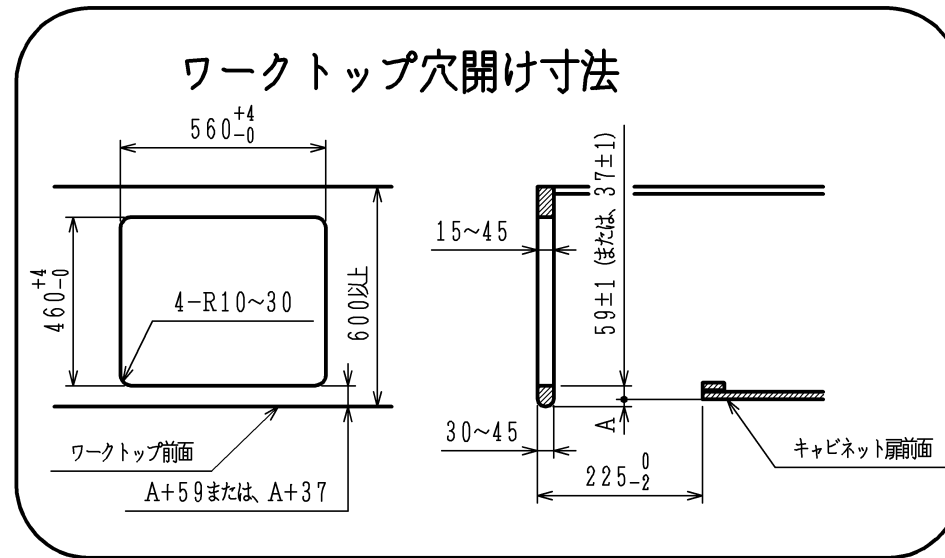

仕様

項目		記
外形寸法 (mm)	高さ	264 (全高)
	幅	598 (トッププレート部737)
	奥行	492
グリル有効寸法 (mm)	幅258×奥行323.5×高さ60	
質量 (kg)	27.5 (付属品含む) 35 (梱包含む)	
接続	ガス	Rc1/2 (メネジ)、R1/2 (オネジ)
ガス消費量		13A
		kW
	全点火時	10.6
	左・右高火力コンロ	4.20
	後コンロ	1.28
器具栓	モーター駆動平面スライド閉止式	
	点火方式	乾電池式連続放電点火 アルカリ乾電池単1形×2個
立消え安全装置	熱電対式	
左・右高火力コンロ	調理モード	温度キープ【140・150・160・170・180・190・200】 湯わかし (0~99分保温) タイマー【1~99分 (あぶり高温炒めモード時は、1~60分)】
	安全モード	天ぷら油過熱防止機能、焦げつき消火機能 消し忘れ消火機能 (120分<変更可>・30分)、鍋なし検知機能 炊飯 (ごはん、おかゆ)
後コンロ	調理モード	オート調理機能、タイマー (1~18分)
	安全モード	天ぷら油過熱防止機能、焦げつき消火機能 消し忘れ消火機能 (120分<変更可>・30分)
グリル	調理モード	オート調理機能、タイマー (1~18分) グッチオープン調理機能 (タイマー: 1~30分)
	安全モード	過熱防止センサー、消し忘れ消火機能 (タイマー兼用)
その他	コンロ: プッシュボタン式ダイヤル、グリル: 電子タッチ方式 電池交換サイン、全コンロ・グリルらくらく点火、ロック機能 あぶり高温炒めモード (左・右高火力コンロ)、グリル燃焼ランプ 高効率ワイド両面無水グリル、グリル扉スライドレール式 グリル受け皿: クリアコート、換網: フッ素コーティング 赤外線式レンジフード連動機能、グリルクリーン機能 ガラストッププレート (ブラックミラー): 親水性コート パネルカラー (ステンレス)、ホーローごとく、グリルプレート同梱	

注記

1. 設置フリータイプですのでワークトップ穴開け寸法は、A+59、(A+45)、A+37のどちらでも設置できます。

品名	HR-BP3DR-G7BS	作成	2013. 9
名称	グリル付3口ビルトインコンロ	尺度	Free
東京ガス株式会社			

単位 (m/m)