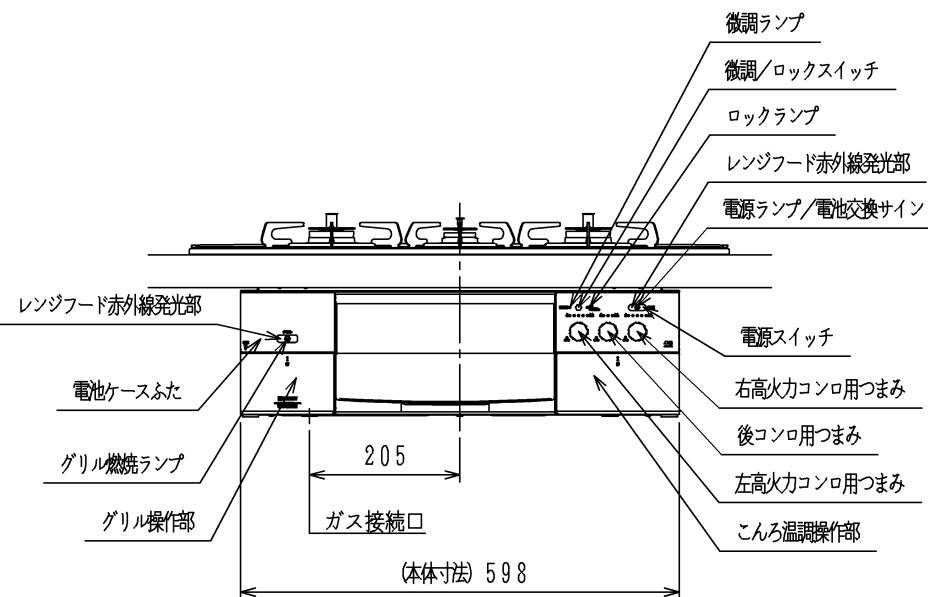

仕様

項目		記
外形寸法 (mm)	高さ	264 (全高)
	幅	598 (トッププレート部737)
	奥行	492
グリル有効寸法 (mm)	幅258×奥行323.5×高さ60	
質量 (kg)	27.5 (付属品含む) 35 (梱包含む)	
接続	ガス	Rc1/2 (メネジ)、R1/2 (オネジ)
ガス消費量		13A
		kW
	全点火時	10.6
	左・右高火力コンロ	4.20
	後コンロ	1.28
器具栓	モーター駆動平面スライド閉止式	
	点火方式	乾電池式連続放電点火 アルカリ乾電池単1形×2個
立消え安全装置	熱電対式	
左・右高火力コンロ	調理モード	温度キープ【140・150・160・170・180・190・200】 湯わかし (0~99分保温) タイマー【1~99分 (あぶり高温炒めモード時は、1~60分)】
	安全モード	天ぷら油過熱防止機能、焦げつき消火機能 消し忘れ消火機能 (120分<変更可>・30分)、鍋なし検知機能 炊飯 (ごはん、おかゆ)
後コンロ	調理モード	オート調理機能、タイマー (1~18分)
	安全モード	天ぷら油過熱防止機能、焦げつき消火機能 消し忘れ消火機能 (120分<変更可>・30分)
グリル	調理モード	オート調理機能、タイマー (1~18分) グッチオープン調理機能 (タイマー: 1~30分)
	安全モード	過熱防止センサー、消し忘れ消火機能 (タイマー兼用)
その他	コンロ: プッシュボタン式ダイヤル、グリル: 電子タッチ方式 電池交換サイン、全コンロ・グリルらくらく点火、ロック機能 あぶり高温炒めモード (左・右高火力コンロ)、グリル燃焼ランプ 高効率ワイド両面無水グリル、グリル扉スライドレール式 グリル受け皿: クリアコート、換網: フッ素コーティング 赤外線式レンジフード連動機能、グリルクリーン機能 ガラストッププレート (ブラックミラー): 親水性コート パネルカラー (ステンレス)、ホーローごとく、グリルプレート同梱	

注記

1. 設置フリータイプですのでワークトップ穴開け寸法は、A+59、(A+45)、A+37のどちらでも設置できます。

品名	HR-BP3DR-G7BS	作成	2013. 9
名称	グリル付3口ビルトインコンロ	尺度	Free
東京ガス株式会社			

単位 (m/m)