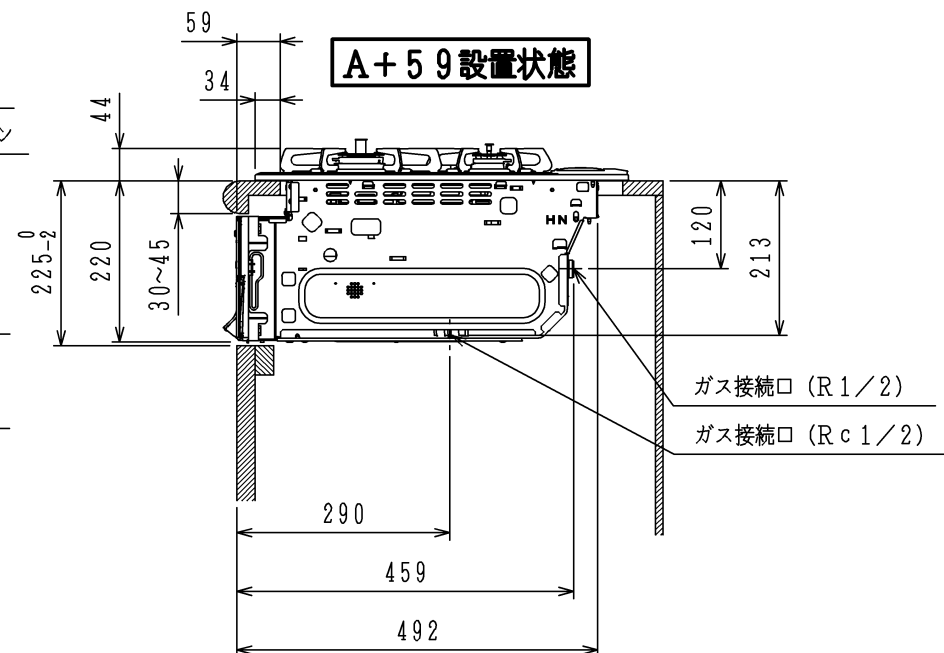

仕様

項目		記
外形寸法 (mm)	高さ	264 (全高)
	幅	598 (トッププレート部737)
	奥行	492
グリル有効寸法 (mm)	幅258×奥行323.5×高さ60	
質量 (kg)	27.5 (付属品含む) 35 (梱包含む)	
接続	ガス	Rc1/2 (メネジ)、R1/2 (オネジ)
ガス消費量		13A
		kW
	全点火時	10.6
	左・右高火力コンロ	4.20
	後コンロ	1.28
器具栓	モーター駆動平面スライド閉止式	
	点火方式	乾電池式連続放電点火 アルカリ乾電池単1形×2個
立消え安全装置	熱電対式	
左・右高火力コンロ	調理モード	温度キープ【140・150・160・170・180・190・200】 湯わかし (0~99分保温) タイマー【1~99分 (あぶり高温炒めモード時は、1~60分)】
	安全モード	天ぷら油過熱防止機能、焦げつき消火機能 消し忘れ消火機能 (120分<変更可>・30分)、鍋なし検知機能 炊飯 (ごはん、おかゆ)
後コンロ	調理モード	オート調理機能、タイマー (1~18分)
	安全モード	天ぷら油過熱防止機能、焦げつき消火機能 消し忘れ消火機能 (120分<変更可>・30分)
グリル	調理モード	オート調理機能、タイマー (1~18分) グッチオープン調理機能 (タイマー: 1~30分)
	安全モード	過熱防止センサー、消し忘れ消火機能 (タイマー兼用)
その他	コンロ: プッシュボタン式ダイヤル、グリル: 電子タッチ方式 電池交換サイン、全コンロ・グリルらくらく点火、ロック機能 あぶり高温炒めモード (左・右高火力コンロ)、グリル燃焼ランプ 高効率ワイド両面無水グリル、グリル扉スライドレール式 グリル受け皿: クリアコート、換網: フッ素コーティング 赤外線式レンジフード連動機能、グリルクリーン機能 ガラストッププレート (ブラックミラー): 親水性コート パネルカラー (ステンレス)、ホーローごとく、グリルプレート同梱	

注記

1. 設置フリータイプですのでワークトップ穴開け寸法は、A+59、(A+45)、A+37のどちらでも設置できます。

品名	HR-BP3DR-G7BS	作成	2013. 9
名称	グリル付3口ビルトインコンロ	尺度	Free
東京ガス株式会社			

単位 (m/m)