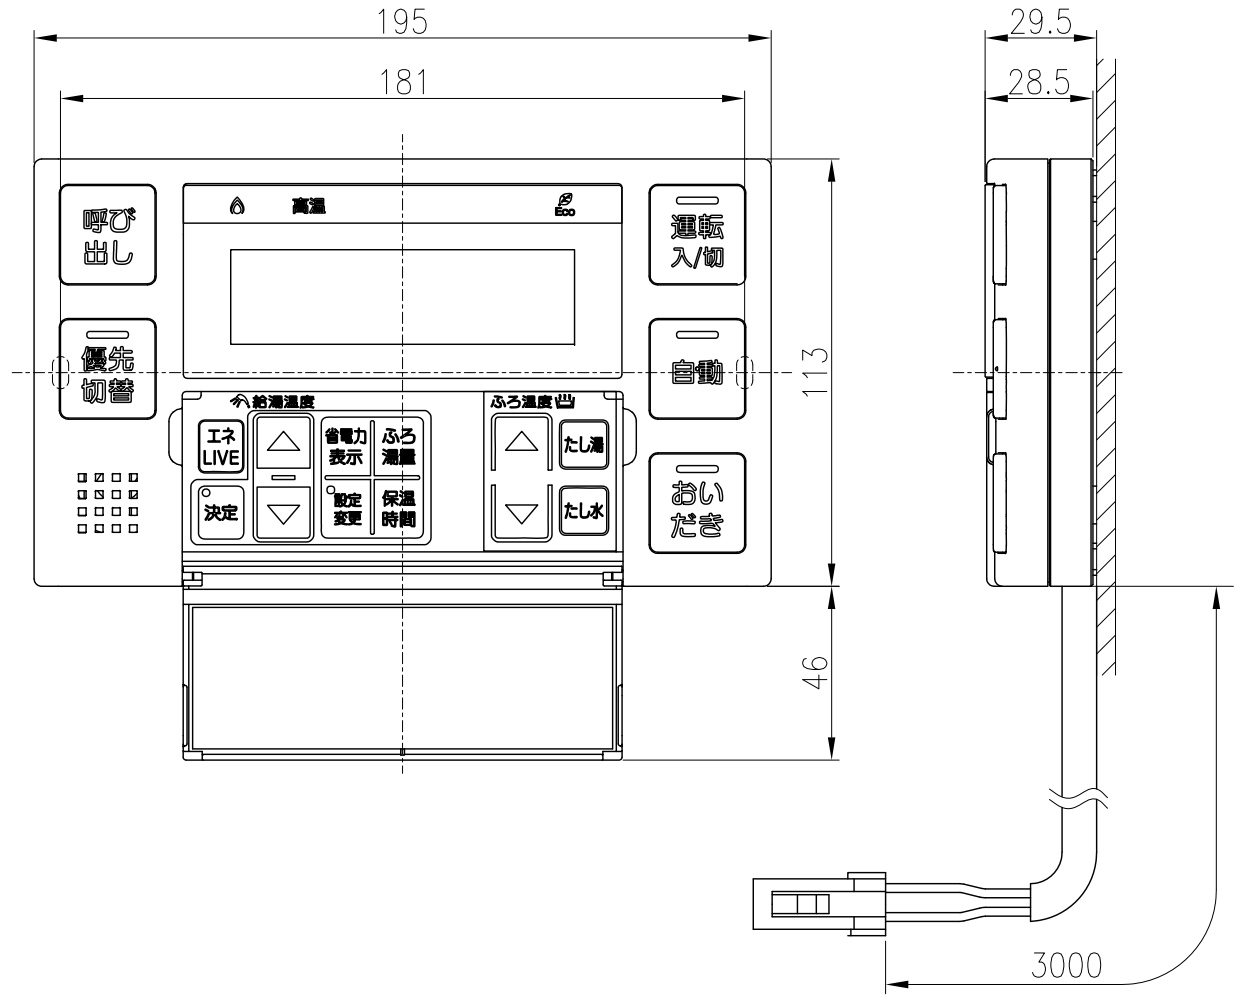

台所リモコン

浴室リモコン

この仕様は改良のため予告なく変更することがありますのでご了承ください。  
製品の設置基準、施工方法等については工事説明書をご覧ください。

分類名称	マルチリモコンセット
商品名	KG-RM814A-E9C
東京ガス株式会社	
作成年月	平成26年1月 <b>GASTAR</b>