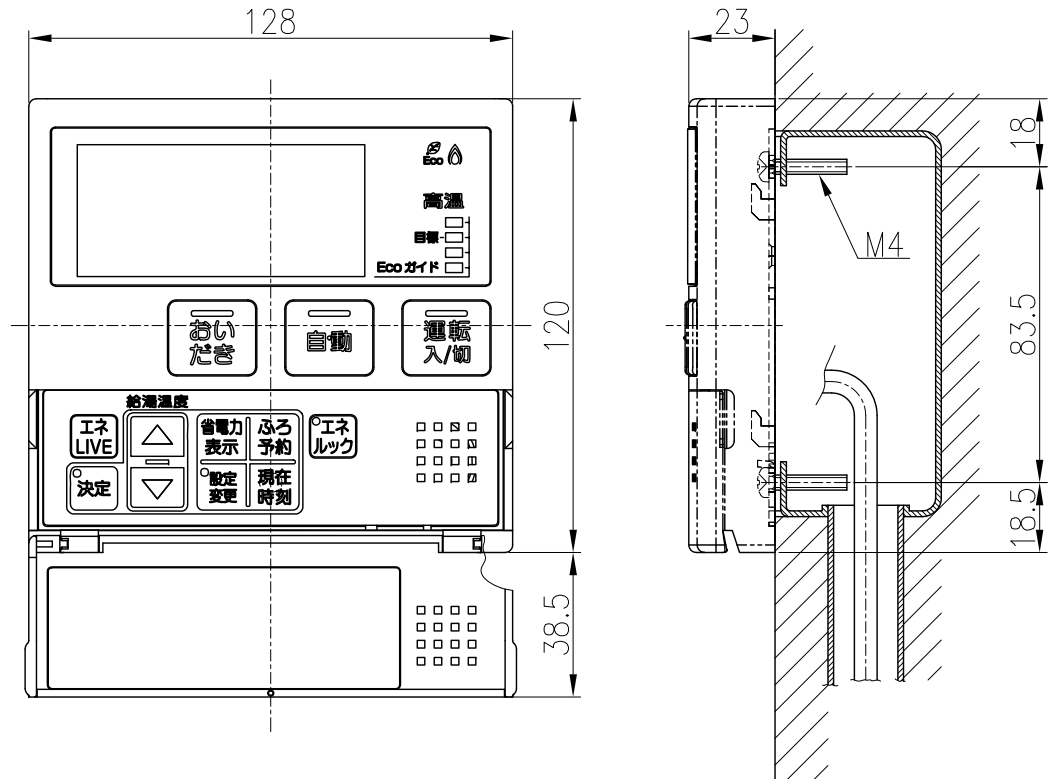

台所リモコン

浴室リモコン

この仕様は改良のため予告なく変更することがありますのでご了承ください。  
製品の設置基準、施工方法等については工事説明書をご覧ください。

分類名称	マルチリモコンセット
商品名	KG-RM814A-E9C
東京ガス株式会社	
作成年月	平成26年1月 <b>GASTAR</b>