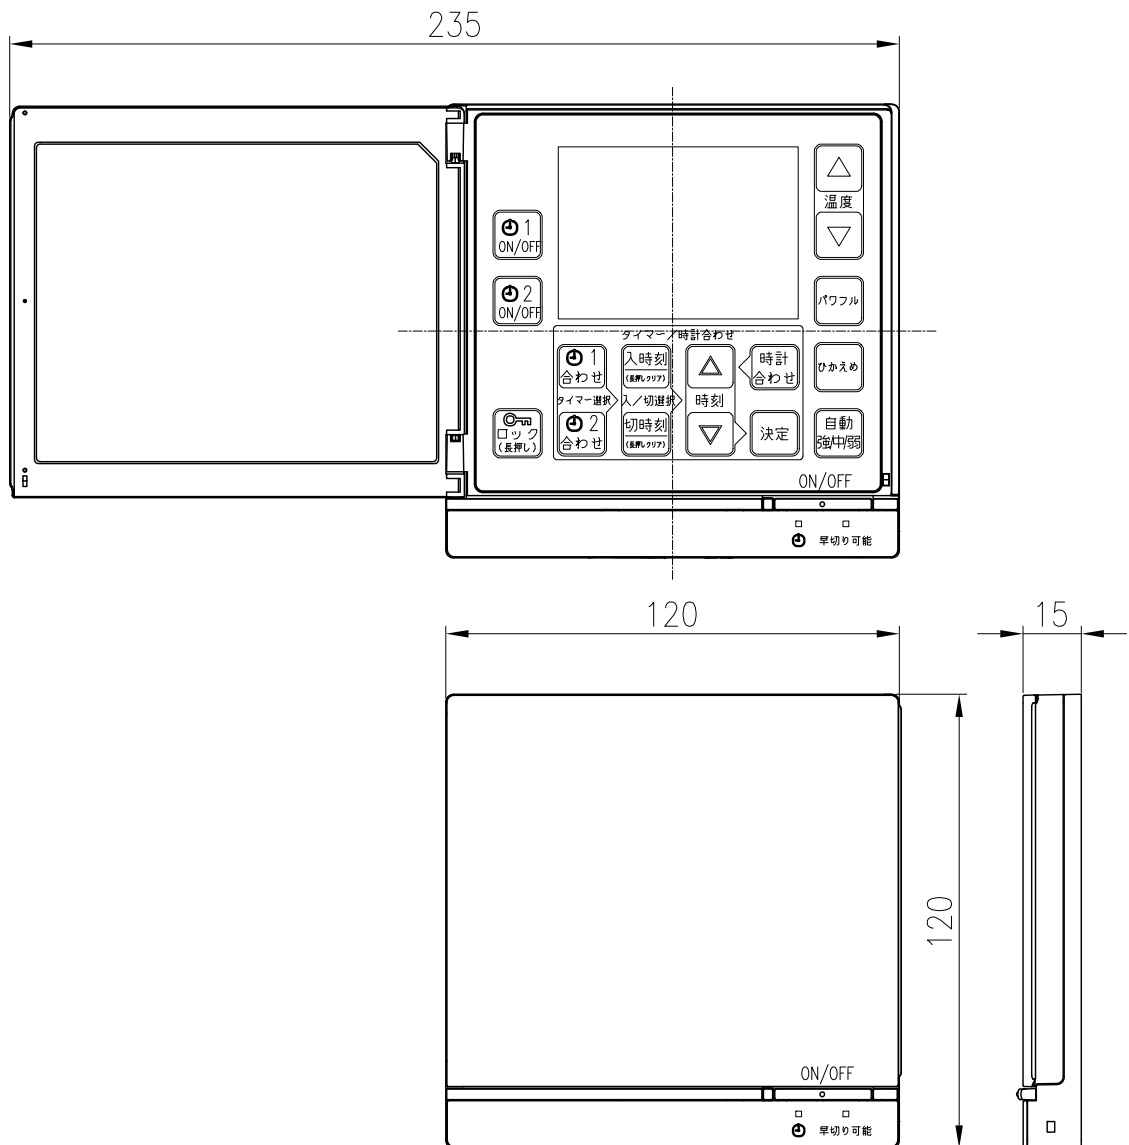

[単位：mm]

 TOKYO GAS

分類名称	床暖房リモコン(本体)	
商品名	IFR-14A-R30, IFR-14A-R60 IFR-14A-RB	
図番	14990-1	
作成年月	平成26年3月	<b>GASTAR</b>

取付金具外形図

同梱部品

部品名	個数
取扱説明書	1
場所ラベル	1
工事説明書	1
皿木ネジ	2
閉端接続子	3
皿子ネジ (スイッチボックス取付用)	4

分類名称	床暖房リモコン (取付金具)	
商品名	IFR-14A-R30, IFR-14A-R60 IFR-14A-RB	
図番	14990-1	
作成年月	平成26年3月	<b>GASTAR</b>

## ■仕様表

品名 (1系統, 室温センサー有り)	床暖房リモコン		
	IFR-14A-R30	IFR-14A-R60	IFR-14A-RB
ホットダッシュ時間	30分	60分	60分
熱源機との通信	GCHインテリジェント通信(第6.0版対応)		
外形寸法	W120×H120×D15 (mm)		
質量	250g(固定金具を含む)		
入力電圧	DC24V(DC18~35V)		
消費電流	40mA以下		
消費電力	運転時	0.22W *実力値	
(DC24V時)	待機時	0.18W *実力値	
停電保証時間	運転状態は0.1秒以下、時計は約5分、その他半永久		
使用温度範囲	-5~+45°C (液晶表示部は0~+40°C)		
保存温度範囲	-20~+60°C		
使用湿度範囲	20~85%(RH)		
保存湿度範囲	20~85%(RH)		
その他	24時間デジタル時計表示 温度調節：9段階 タイマー運転：1日2種類の運転/停止を予約可能(10分単位)(重複設定可能) 自動試運転機能 室温センサー制御機能 ひかえめ機能 早切り可能お知らせ機能 マイコンメータ対応(173分連続運転7分間OFF) メンテモニター ロック機能 パワフル運転機能 モード切替(室温制御/固定制御の切替)		