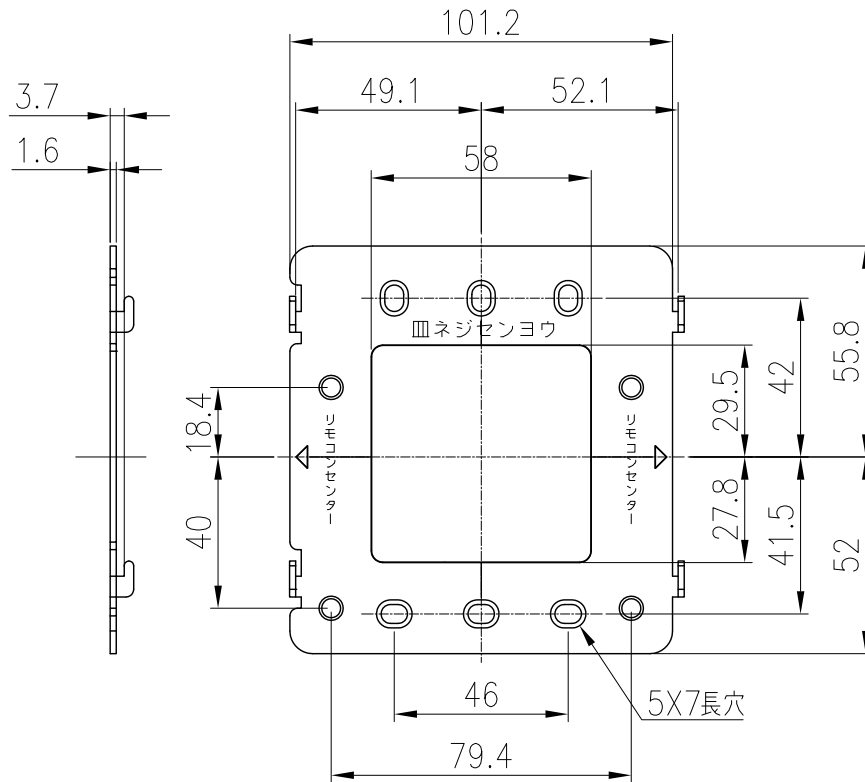

[単位：mm]

 TOKYO GAS

分類名称	床暖房リモコン(本体)	
商品名	IFR-14A-R30, IFR-14A-R60 IFR-14A-RB	
図番	14990-1	
作成年月	平成26年3月	<b>GASTAR</b>

取付金具外形図

同梱部品

部品名	個数
取扱説明書	1
場所ラベル	1
工事説明書	1
皿木ネジ	2
閉端接続子	3
皿子ネジ (スイッチボックス取付用)	4

分類名称	床暖房リモコン (取付金具)	
商品名	IFR-14A-R30, IFR-14A-R60 IFR-14A-RB	
図番	14990-1	
作成年月	平成26年3月	<b>GASTAR</b>

## ■仕様表

品名 (1系統, 室温センサー有り)	床暖房リモコン		
	IFR-14A-R30	IFR-14A-R60	IFR-14A-RB
ホットダッシュ時間	30分	60分	60分
熱源機との通信	GCHインテリジェント通信(第6.0版対応)		
外形寸法	W120×H120×D15 (mm)		
質量	250g(固定金具を含む)		
入力電圧	DC24V(DC18~35V)		
消費電流	40mA以下		
消費電力	運転時	0.22W *実力値	
(DC24V時)	待機時	0.18W *実力値	
停電保証時間	運転状態は0.1秒以下、時計は約5分、その他半永久		
使用温度範囲	-5~+45°C (液晶表示部は0~+40°C)		
保存温度範囲	-20~+60°C		
使用湿度範囲	20~85%(RH)		
保存湿度範囲	20~85%(RH)		
その他	24時間デジタル時計表示 温度調節：9段階 タイマー運転：1日2種類の運転/停止を予約可能(10分単位)(重複設定可能) 自動試運転機能 室温センサー制御機能 ひかえめ機能 早切り可能お知らせ機能 マイコンメータ対応(173分連続運転7分間OFF) メンテモニター ロック機能 パワフル運転機能 モード切替(室温制御/固定制御の切替)		