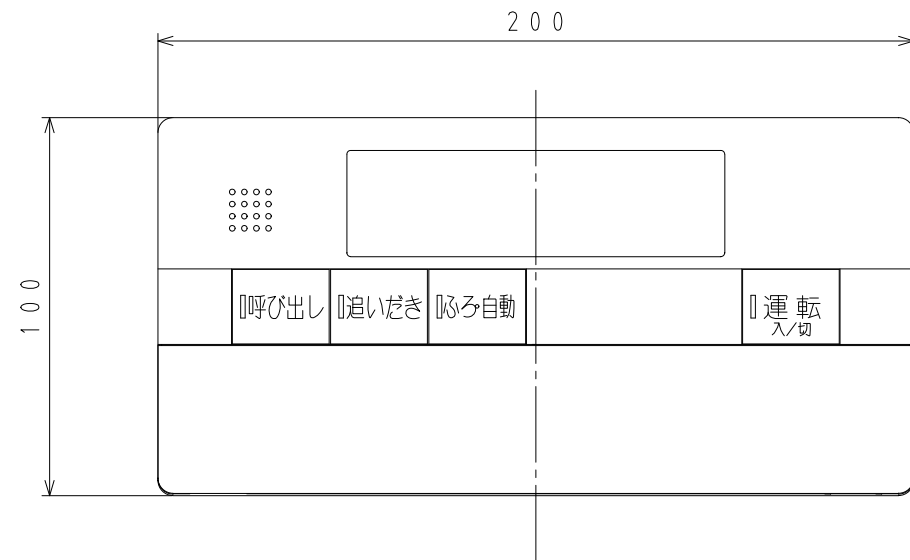

■ 本体寸法図 (mm)

浴室リモコン XBR-A14A-BCV

No.	名 称
1	運転ボタン・ランプ
2	ふろ自動ボタン・ランプ
3	追いだきボタン・ランプ
4	呼び出しボタン・ランプ
5	ふろ温度△ボタン
6	ふろ温度▽ボタン
7	ふろ水位△ボタン
8	ふろ水位▽ボタン
9	たし湯ボタン
10	ぬるくボタン
11	半身浴ボタン
12	エネルギーメーターボタン
13	予約ボタン
14	はかっちゃおボタン
15	優先ボタン
16	メニューボタン
17	給湯温度 上ボタン
18	給湯温度 下ボタン
19	決定ボタン
20	もどるボタン
21	表示部

付 属 品
取扱説明書
工事説明書
木ネジ 2ケ
カールプラグ 2ケ
Y型端子 2ケ

リモコン	浴室リモコン	台所リモコン	増設リモコン
機器本体	浴室リモコン	台所リモコン	増設リモコン
給湯暖房機	XBR-A14A-BCV	XKRA14A-BCDE2SV	XSR-A11A-V

色：ホワイト
 (近似色：マンセルNo. 6.5Y 8.9/0.1)

外形寸法図

東京ガス株式会社	名 称	浴室暖房・エコ機能 音声ガイド 浴室リモコン		
	品 名	XBR-A14A-BCV		
	提出年月日	年 月 日	単 位	mm
	受 領 印			
	受領年月日	年 月 日		