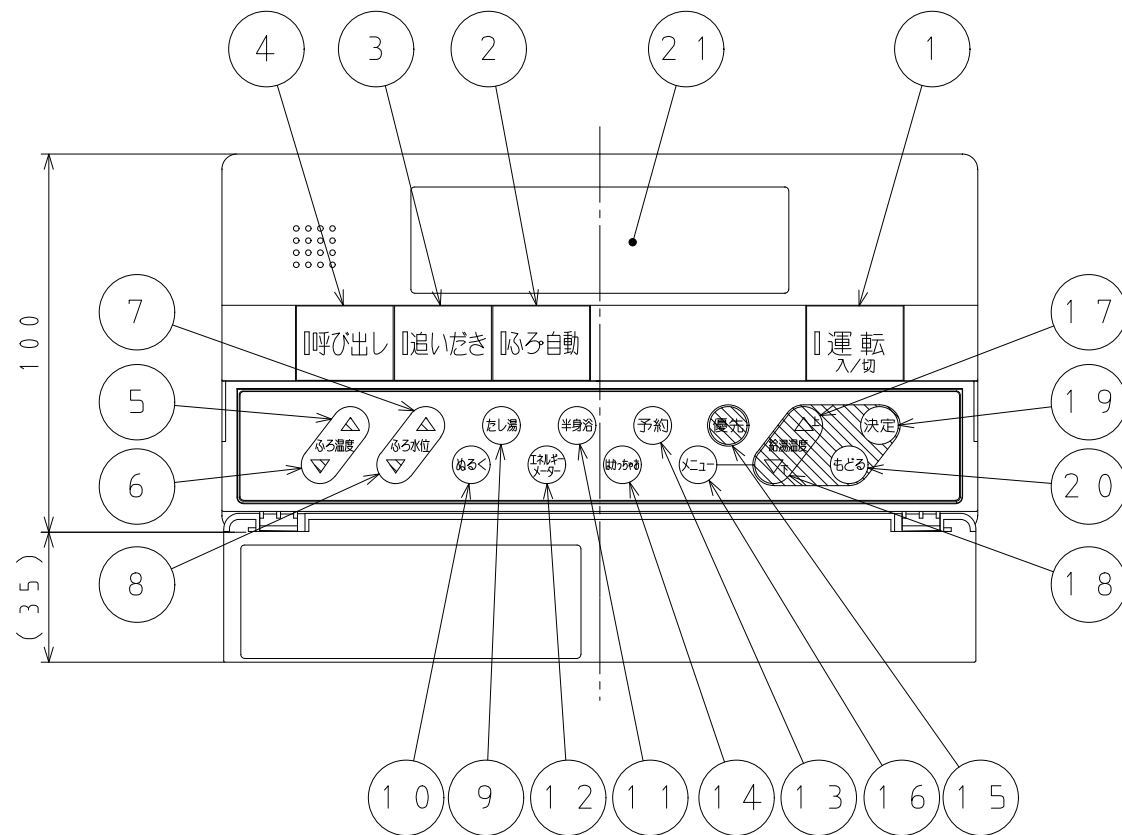

■ 本体寸法図 (mm)

浴室リモコン XBR-A14A-BCV

No.	名 称
1	運転ボタン・ランプ
2	ふろ自動ボタン・ランプ
3	追いだきボタン・ランプ
4	呼び出しボタン・ランプ
5	ふろ温度△ボタン
6	ふろ温度▽ボタン
7	ふろ水位△ボタン
8	ふろ水位▽ボタン
9	たし湯ボタン
10	ぬるくボタン
11	半身浴ボタン
12	エネルギーメーターボタン
13	予約ボタン
14	はかっちゃおボタン
15	優先ボタン
16	メニューボタン
17	給湯温度 上ボタン
18	給湯温度 下ボタン
19	決定ボタン
20	もどるボタン
21	表示部

付 属 品
取扱説明書
工事説明書
木ネジ 2ケ
カールプラグ 2ケ
Y型端子 2ケ

リモコン	浴室リモコン	台所リモコン	増設リモコン
機器本体	浴室リモコン	台所リモコン	増設リモコン
給湯暖房機	XBR-A14A-BCV	XKRA14A-BCDE2SV	XSR-A11A-V

色：ホワイト
 (近似色：マンセルNo. 6.5Y 8.9/0.1)

外形寸法図

東京ガス株式会社	名 称	浴室暖房・エコ機能 音声ガイド 浴室リモコン		
	品 名	XBR-A14A-BCV		
	提出年月日	年 月 日	単 位	mm
	受 領 印			
	受領年月日	年 月 日		