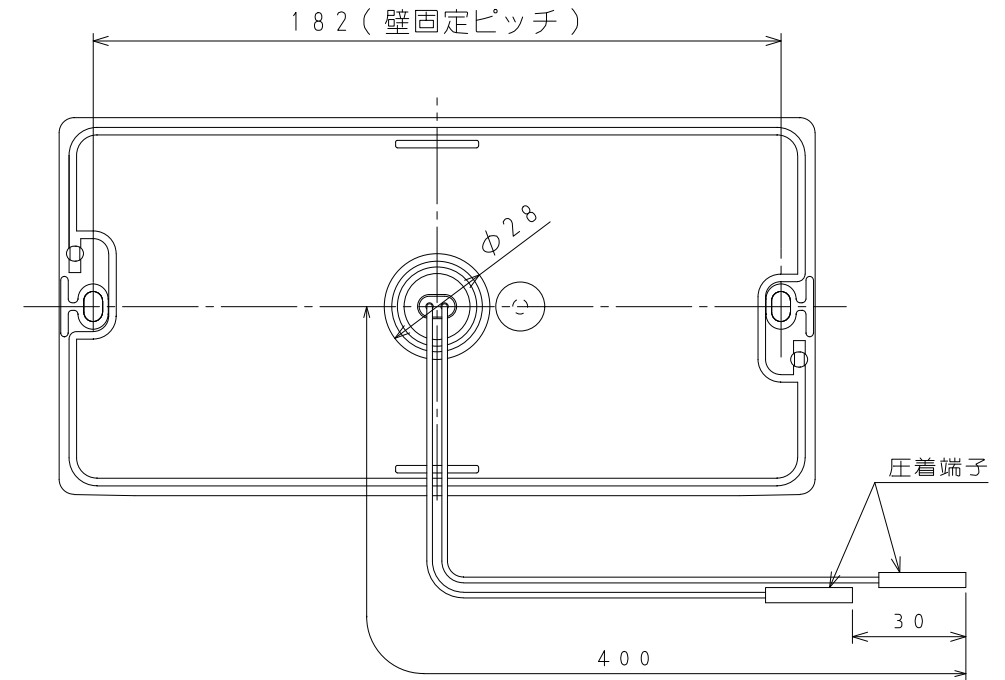

■ 本体寸法図 (mm)

浴室リモコン XBR-A14A-BCV

No.	名 称
1	運転ボタン・ランプ
2	ふろ自動ボタン・ランプ
3	追いだきボタン・ランプ
4	呼び出しボタン・ランプ
5	ふろ温度△ボタン
6	ふろ温度▽ボタン
7	ふろ水位△ボタン
8	ふろ水位▽ボタン
9	たし湯ボタン
10	ぬるくボタン
11	半身浴ボタン
12	エネルギーメーターボタン
13	予約ボタン
14	はかっちゃおボタン
15	優先ボタン
16	メニューボタン
17	給湯温度 上ボタン
18	給湯温度 下ボタン
19	決定ボタン
20	もどるボタン
21	表示部

付 属 品
取扱説明書
工事説明書
木ネジ 2ケ
カールプラグ 2ケ
Y型端子 2ケ

リモコン	浴室リモコン	台所リモコン	増設リモコン
機器本体	浴室リモコン	台所リモコン	増設リモコン
給湯暖房機	XBR-A14A-BCV	XKRA14A-BCDE2SV	XSR-A11A-V

色：ホワイト
 (近似色：マンセルNo. 6.5Y 8.9/0.1)

外形寸法図

東京ガス株式会社	名 称	浴室暖房・エコ機能 音声ガイド 浴室リモコン		
	品 名	XBR-A14A-BCV		
	提出年月日	年 月 日	単 位	mm
	受 領 印			
	受領年月日	年 月 日		