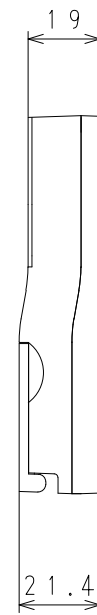

■ 本体寸法図 (mm)

浴室リモコン XBR-A14A-BCV

No.	名 称
1	運転ボタン・ランプ
2	ふろ自動ボタン・ランプ
3	追いだきボタン・ランプ
4	呼び出しボタン・ランプ
5	ふろ温度△ボタン
6	ふろ温度▽ボタン
7	ふろ水位△ボタン
8	ふろ水位▽ボタン
9	たし湯ボタン
10	ぬるくボタン
11	半身浴ボタン
12	エネルギーメーターボタン
13	予約ボタン
14	はかっちゃおボタン
15	優先ボタン
16	メニューボタン
17	給湯温度 上ボタン
18	給湯温度 下ボタン
19	決定ボタン
20	もどるボタン
21	表示部

付 属 品
取扱説明書
工事説明書
木ネジ 2ケ
カールプラグ 2ケ
Y型端子 2ケ

リモコン	浴室リモコン	台所リモコン	増設リモコン
機器本体	浴室リモコン	台所リモコン	増設リモコン
給湯暖房機	XBR-A14A-BCV	XKRA14A-BCDE2SV	XSR-A11A-V

色：ホワイト
 (近似色：マンセルNo. 6.5Y 8.9/0.1)

外形寸法図

東京ガス株式会社	名 称	浴室暖房・エコ機能 音声ガイド 浴室リモコン		
	品 名	XBR-A14A-BCV		
	提出年月日	年 月 日	単 位	mm
	受 領 印			
	受領年月日	年 月 日		