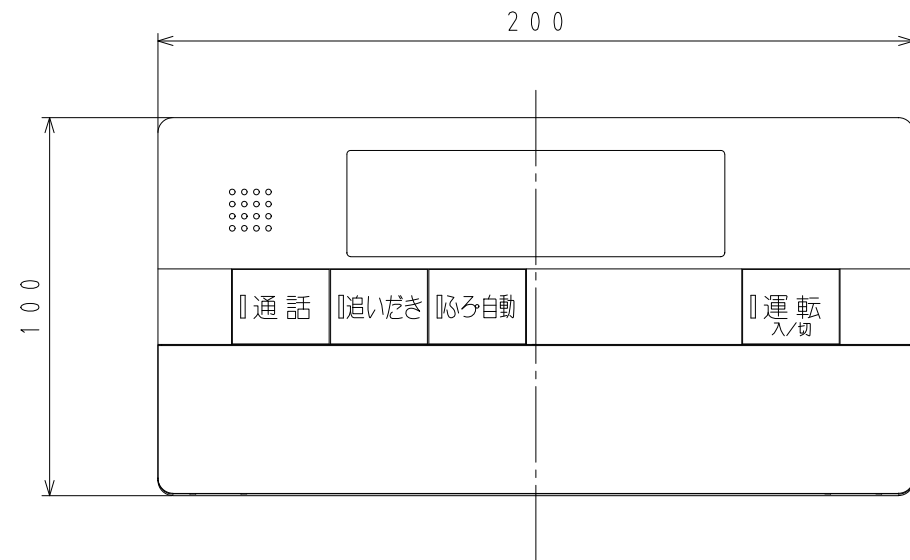

■ 本体寸法図 (mm)

浴室リモコン XBR-A14A-BCGIV

No.	名 称
1	運転ボタン・ランプ
2	ふろ自動ボタン・ランプ
3	追いだきボタン・ランプ
4	通話ボタン・ランプ
5	ふろ温度△ボタン
6	ふろ温度▽ボタン
7	ふろ水位△ボタン
8	ふろ水位▽ボタン
9	たし湯ボタン
10	ぬるくボタン
11	半身浴ボタン
12	エネルギーメーターボタン
13	予約ボタン
14	はかっちゃおボタン
15	優先ボタン
16	メニューボタン
17	給湯温度 上ボタン
18	給湯温度 下ボタン
19	決定ボタン
20	もどるボタン
21	表示部

付 属 品	
取扱説明書	
工事説明書	
木ネジ 2ケ	
カールプラグ 2ケ	
Y型端子 2ケ	

リモコン	浴室リモコン	台所リモコン	増設リモコン
機器本体			
給湯暖房機	XBR-A14A-BCGIV	XKR14ABCDE2GISV	XSR-A11B-CIV

色：ホワイト
 (近似色：マンセルNo. 6.5Y 8.9/0.1)

外形寸法図		名 称	浴室暖房・エコ機能・音楽再生 インターホン・音声ガイド 浴室リモコン		
東京ガス株式会社		品 名	XBR-A14A-BCGIV		
提出年月日	年 月 日	単 位	mm		
受領印					
受領年月日	年 月 日				