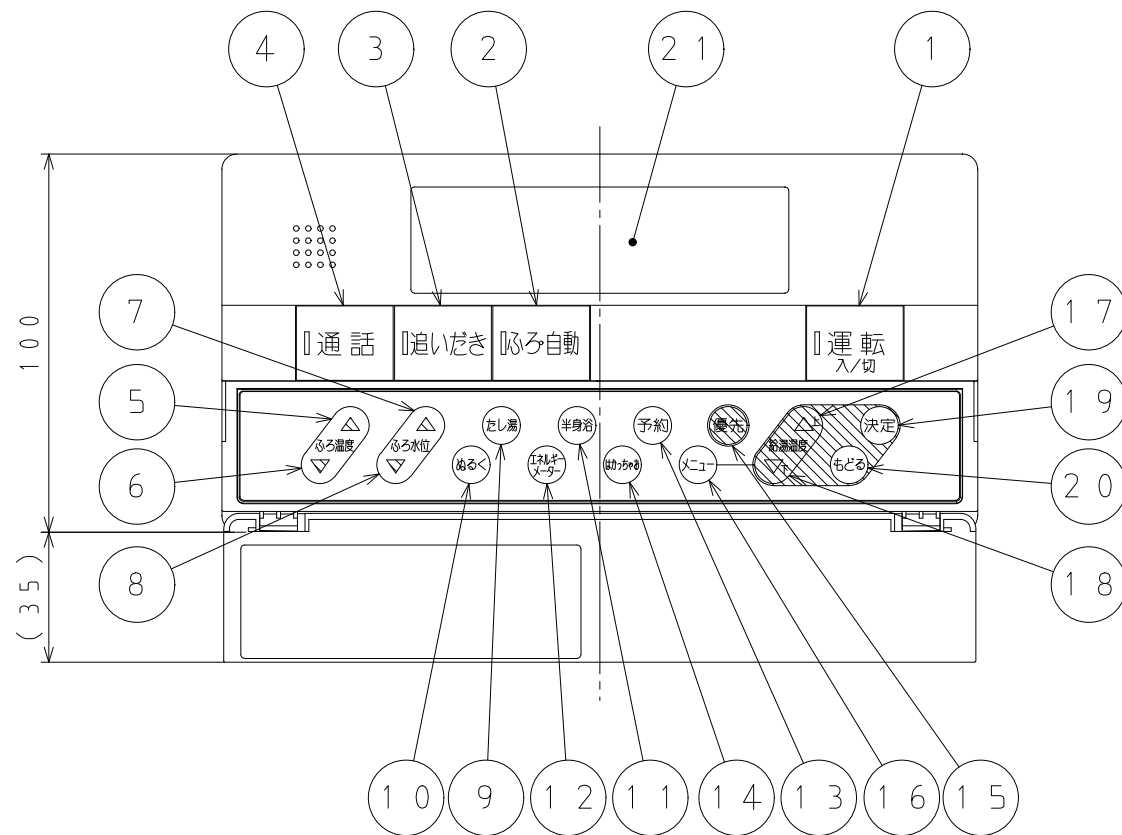

■ 本体寸法図 (mm)

浴室リモコン XBR-A14A-BCGIV

No.	名 称
1	運転ボタン・ランプ
2	ふろ自動ボタン・ランプ
3	追いだきボタン・ランプ
4	通話ボタン・ランプ
5	ふろ温度△ボタン
6	ふろ温度▽ボタン
7	ふろ水位△ボタン
8	ふろ水位▽ボタン
9	たし湯ボタン
10	ぬるくボタン
11	半身浴ボタン
12	エネルギーメーターボタン
13	予約ボタン
14	はかっちゃおボタン
15	優先ボタン
16	メニューボタン
17	給湯温度 上ボタン
18	給湯温度 下ボタン
19	決定ボタン
20	もどるボタン
21	表示部

付 属 品	
取扱説明書	
工事説明書	
木ネジ 2ケ	
カールプラグ 2ケ	
Y型端子 2ケ	

リモコン	浴室リモコン	台所リモコン	増設リモコン
機器本体			
給湯暖房機	XBR-A14A-BCGIV	XKR14ABCDE2GISV	XSR-A11B-CIV

色：ホワイト
 (近似色：マンセルNo. 6.5Y 8.9/0.1)

外形寸法図		名 称	浴室暖房・エコ機能・音楽再生 インターホン・音声ガイド 浴室リモコン		
東京ガス株式会社		品 名	XBR-A14A-BCGIV		
提出年月日	年 月 日	単 位	mm		
受領印					
受領年月日	年 月 日				