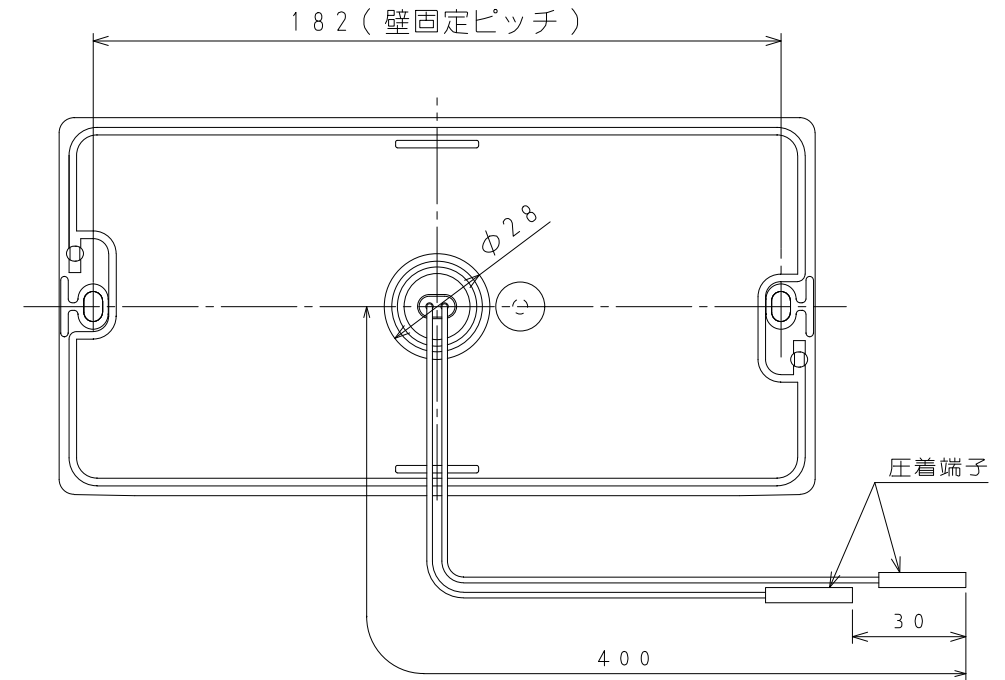

■ 本体寸法図 (mm)

浴室リモコン XBR-A14A-BCGIV

No.	名 称
1	運転ボタン・ランプ
2	ふろ自動ボタン・ランプ
3	追いだきボタン・ランプ
4	通話ボタン・ランプ
5	ふろ温度△ボタン
6	ふろ温度▽ボタン
7	ふろ水位△ボタン
8	ふろ水位▽ボタン
9	たし湯ボタン
10	ぬるくボタン
11	半身浴ボタン
12	エネルギーメーターボタン
13	予約ボタン
14	はかっちゃおボタン
15	優先ボタン
16	メニューボタン
17	給湯温度 上ボタン
18	給湯温度 下ボタン
19	決定ボタン
20	もどるボタン
21	表示部

付 属 品	
取扱説明書	
工事説明書	
木ネジ 2ケ	
カールプラグ 2ケ	
Y型端子 2ケ	

リモコン	浴室リモコン	台所リモコン	増設リモコン
機器本体			
給湯暖房機	XBR-A14A-BCGIV	XKR14ABCDE2GISV	XSR-A11B-CIV

色：ホワイト
 (近似色：マンセルNo. 6.5Y 8.9/0.1)

外形寸法図		名 称	浴室暖房・エコ機能・音楽再生 インターホン・音声ガイド 浴室リモコン		
東京ガス株式会社		品 名	XBR-A14A-BCGIV		
提出年月日	年 月 日	単 位	mm		
受領印					
受領年月日	年 月 日				