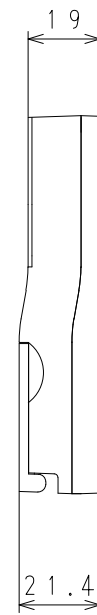

■ 本体寸法図 (mm)

浴室リモコン XBR-A14A-BCGIV

No.	名 称
1	運転ボタン・ランプ
2	ふろ自動ボタン・ランプ
3	追いだきボタン・ランプ
4	通話ボタン・ランプ
5	ふろ温度△ボタン
6	ふろ温度▽ボタン
7	ふろ水位△ボタン
8	ふろ水位▽ボタン
9	たし湯ボタン
10	ぬるくボタン
11	半身浴ボタン
12	エネルギーメーターボタン
13	予約ボタン
14	はかっちゃおボタン
15	優先ボタン
16	メニューボタン
17	給湯温度 上ボタン
18	給湯温度 下ボタン
19	決定ボタン
20	もどるボタン
21	表示部

付 属 品	
取扱説明書	
工事説明書	
木ネジ 2ケ	
カールプラグ 2ケ	
Y型端子 2ケ	

リモコン	浴室リモコン	台所リモコン	増設リモコン
機器本体			
給湯暖房機	XBR-A14A-BCGIV	XKR14ABCDE2GISV	XSR-A11B-CIV

色：ホワイト
 (近似色：マンセルNo. 6.5Y 8.9/0.1)

外形寸法図		名 称	浴室暖房・エコ機能・音楽再生 インターホン・音声ガイド 浴室リモコン		
東京ガス株式会社		品 名	XBR-A14A-BCGIV		
提出年月日	年 月 日	単 位	mm		
受領印					
受領年月日	年 月 日				