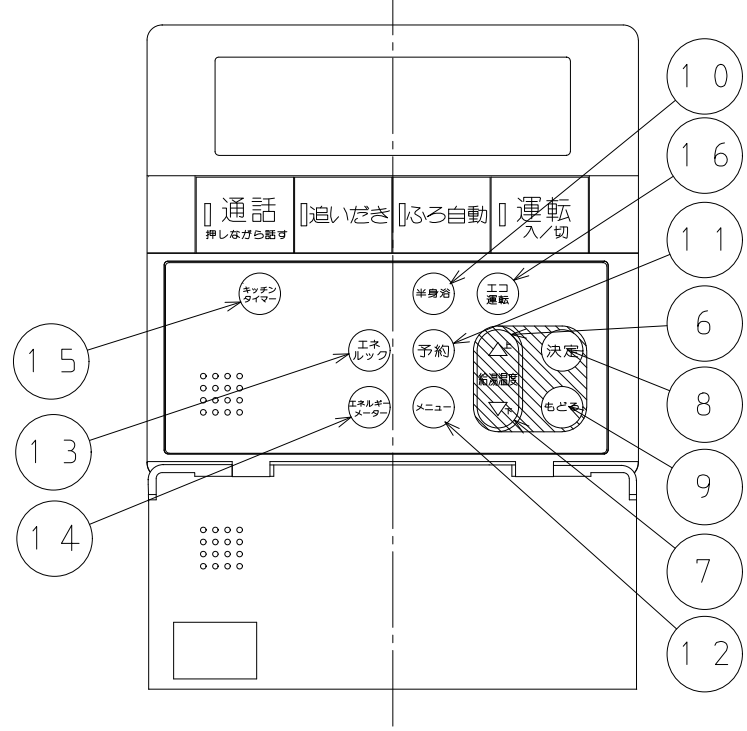

■ 本体寸法図 (mm)
台所リモコン XKR14ABCDE2GISV

壁取付金具 寸法図
材質: LGD
板厚: t1.2

フタを開いた状態

リモコンコード
接続端子 M3×6

リモコンコード
取り出し位置

NO.	名称
1	運転ボタン・ランプ(緑)
2	表示部
3	ふろ自動ボタン・ランプ(オレンジから緑)
4	追いだきボタン・ランプ(オレンジ)
5	通話ボタン・ランプ(オレンジ)
6	給湯温度 上ボタン
7	給湯温度 下ボタン
8	決定ボタン
9	もどるボタン
10	半身浴ボタン
11	ふろ予約ボタン
12	メニューボタン
13	エネルギーボタン
14	エネルギーメーターボタン
15	キッチンタイマーボタン
16	エコ運転ボタン

付 属 品	
名 称	個数
工事説明書	1
床暖房設定説明書	1
メンテチラシ	1
+ナベタッピンI種 M4×25	2
+ナベ小ネジIII M4×65	2
Y型端子 V1.25-YS3A	4

色: ホワイト
(近似色: マンセルNo. 6.5Y 8.9/0.1)

外形寸法図		名称	浴室暖房・エコ機能・暖房・エネルギー 音楽再生・インターホン・静音・音声ガイド 台所リモコン
東京ガス株式会社		品名	XKR14ABCDE2GISV
提出年月日	年 月 日	単位	mm
受領印			
受領年月日	年 月 日		