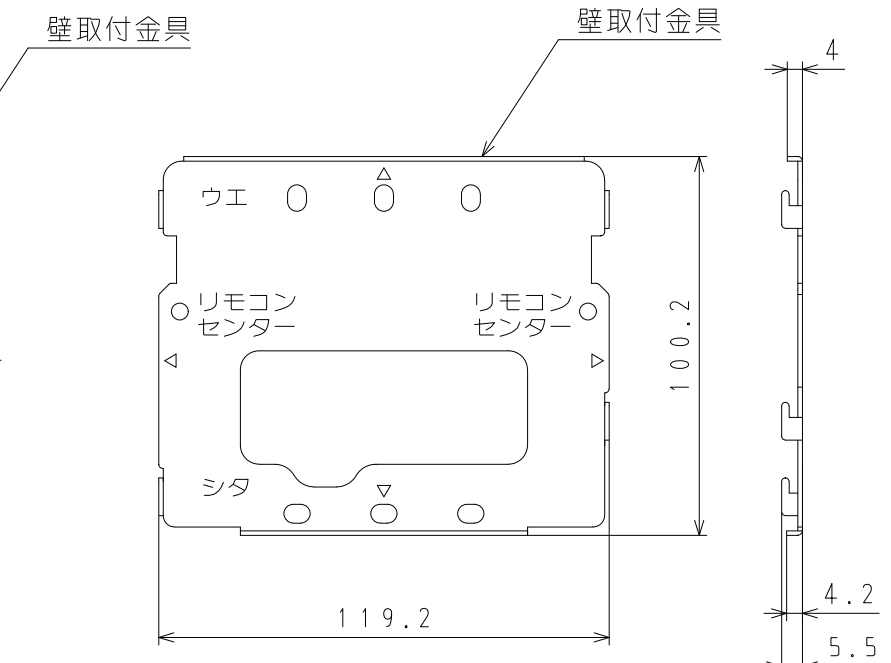

■ 本体寸法図 (mm)
台所リモコン XKR14ABCDE2GISV

壁取付金具 寸法図
材質: LGD
板厚: t1.2

フタを開いた状態

リモコンコード
接続端子 M3×6

リモコンコード
取り出し位置

NO.	名称
1	運転ボタン・ランプ(緑)
2	表示部
3	ふろ自動ボタン・ランプ(オレンジから緑)
4	追いだきボタン・ランプ(オレンジ)
5	通話ボタン・ランプ(オレンジ)
6	給湯温度 上ボタン
7	給湯温度 下ボタン
8	決定ボタン
9	もどるボタン
10	半身浴ボタン
11	ふろ予約ボタン
12	メニューボタン
13	エネルギーボタン
14	エネルギーメーターボタン
15	キッチンタイマーボタン
16	エコ運転ボタン

付 属 品	
名 称	個数
工事説明書	1
床暖房設定説明書	1
メンテチラシ	1
+ナベタッピンI種 M4×25	2
+ナベ小ネジIII M4×65	2
Y型端子 V1.25-YS3A	4

色: ホワイト
(近似色: マンセルNo. 6.5Y 8.9/0.1)

外形寸法図		名称	浴室暖房・エコ機能・暖房・エネルギー 音楽再生・インターホン・静音・音声ガイド 台所リモコン
東京ガス株式会社		品名	XKR14ABCDE2GISV
提出年月日	年 月 日	単位	mm
受領印			
受領年月日	年 月 日		