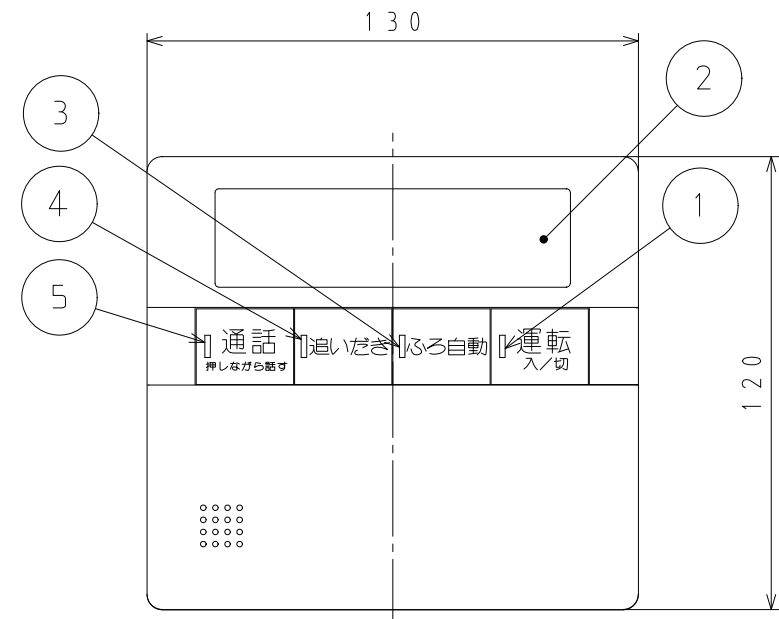

■ 本体寸法図 (mm)
台所リモコン XKR14ABCDE2GISV

壁取付金具 寸法図
材質: LGD
板厚: t1.2

フタを開いた状態

リモコンコード
接続端子 M3×6

リモコンコード
取り出し位置

NO.	名称
1	運転ボタン・ランプ(緑)
2	表示部
3	ふろ自動ボタン・ランプ(オレンジから緑)
4	追いだきボタン・ランプ(オレンジ)
5	通話ボタン・ランプ(オレンジ)
6	給湯温度 上ボタン
7	給湯温度 下ボタン
8	決定ボタン
9	もどるボタン
10	半身浴ボタン
11	ふろ予約ボタン
12	メニューボタン
13	エネルギーボタン
14	エネルギーメーターボタン
15	キッチンタイマーボタン
16	エコ運転ボタン

付 属 品	
名 称	個数
工事説明書	1
床暖房設定説明書	1
メンテチラシ	1
+ナベタッピンI種 M4×25	2
+ナベ小ネジIII M4×65	2
Y型端子 V1.25-YS3A	4

色: ホワイト
(近似色: マンセルNo. 6.5Y 8.9/0.1)

外形寸法図		名称	浴室暖房・エコ機能・暖房・エネルギー 音楽再生・インターホン・静音・音声ガイド 台所リモコン
東京ガス株式会社		品名	XKR14ABCDE2GISV
提出年月日	年 月 日	単位	mm
受領印			
受領年月日	年 月 日		