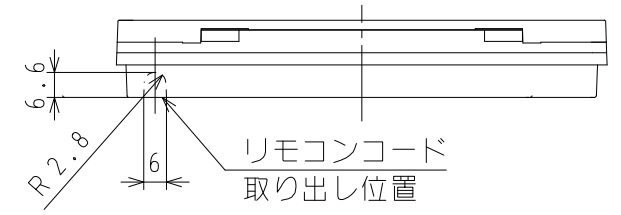

■ 本体寸法図 (mm)
台所リモコン XKR14ABCDE2GISV

壁取付金具 寸法図
材質: LGD
板厚: t1.2

フタを開いた状態

リモコンコード
接続端子 M3×6

リモコンコード
取り出し位置

NO.	名称
1	運転ボタン・ランプ(緑)
2	表示部
3	ふろ自動ボタン・ランプ(オレンジから緑)
4	追いだきボタン・ランプ(オレンジ)
5	通話ボタン・ランプ(オレンジ)
6	給湯温度 上ボタン
7	給湯温度 下ボタン
8	決定ボタン
9	もどるボタン
10	半身浴ボタン
11	ふろ予約ボタン
12	メニューボタン
13	エネルギーボタン
14	エネルギーメーターボタン
15	キッチンタイマーボタン
16	エコ運転ボタン

付 属 品	
名 称	個数
工事説明書	1
床暖房設定説明書	1
メンテチラシ	1
+ナベタッピンI種 M4×25	2
+ナベ小ネジIII M4×65	2
Y型端子 V1.25-YS3A	4

色: ホワイト
(近似色: マンセルNo. 6.5Y 8.9/0.1)

外形寸法図		名称	浴室暖房・エコ機能・暖房・エネルギー 音楽再生・インターホン・静音・音声ガイド 台所リモコン
東京ガス株式会社		品名	XKR14ABCDE2GISV
提出年月日	年 月 日	単位	mm
受領印			
受領年月日	年 月 日		