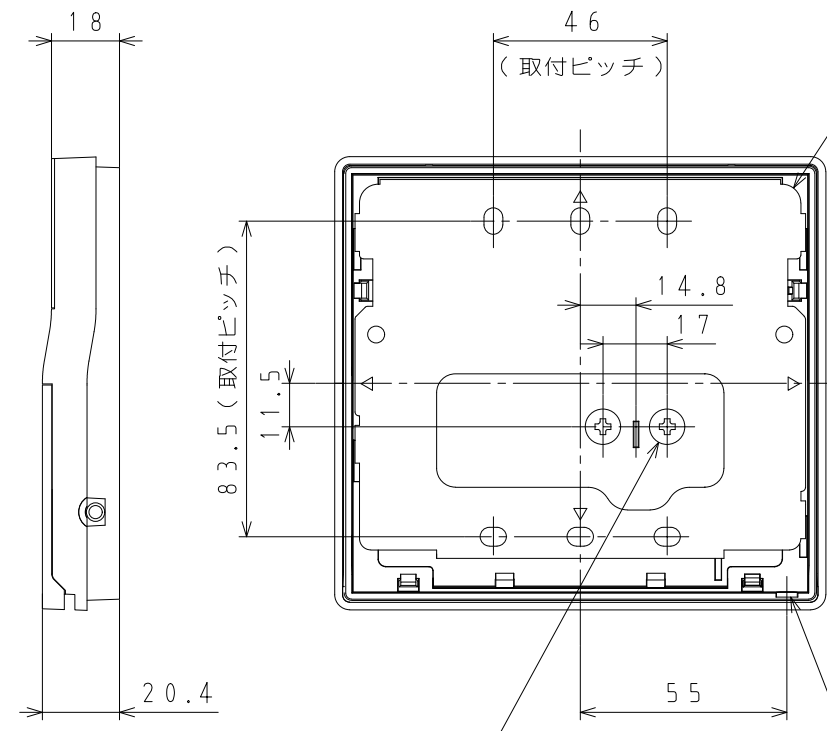

■ 本体寸法図 (mm)
台所リモコン XKR14ABCDE2GISV

壁取付金具 寸法図
材質: LGD
板厚: t1.2

フタを開いた状態

リモコンコード
接続端子 M3×6

リモコンコード
取り出し位置

NO.	名称
1	運転ボタン・ランプ(緑)
2	表示部
3	ふろ自動ボタン・ランプ(オレンジから緑)
4	追いだきボタン・ランプ(オレンジ)
5	通話ボタン・ランプ(オレンジ)
6	給湯温度 上ボタン
7	給湯温度 下ボタン
8	決定ボタン
9	もどるボタン
10	半身浴ボタン
11	ふろ予約ボタン
12	メニューボタン
13	エネルギーボタン
14	エネルギーメーターボタン
15	キッチンタイマーボタン
16	エコ運転ボタン

付 属 品	
名 称	個数
工事説明書	1
床暖房設定説明書	1
メンテチラシ	1
+ナベタッピンI種 M4×25	2
+ナベ小ネジIII M4×65	2
Y型端子 V1.25-YS3A	4

色: ホワイト
(近似色: マンセルNo. 6.5Y 8.9/0.1)

外形寸法図		名称	浴室暖房・エコ機能・暖房・エネルギー 音楽再生・インターホン・静音・音声ガイド 台所リモコン
東京ガス株式会社		品名	XKR14ABCDE2GISV
提出年月日	年 月 日	単位	mm
受領印			
受領年月日	年 月 日		