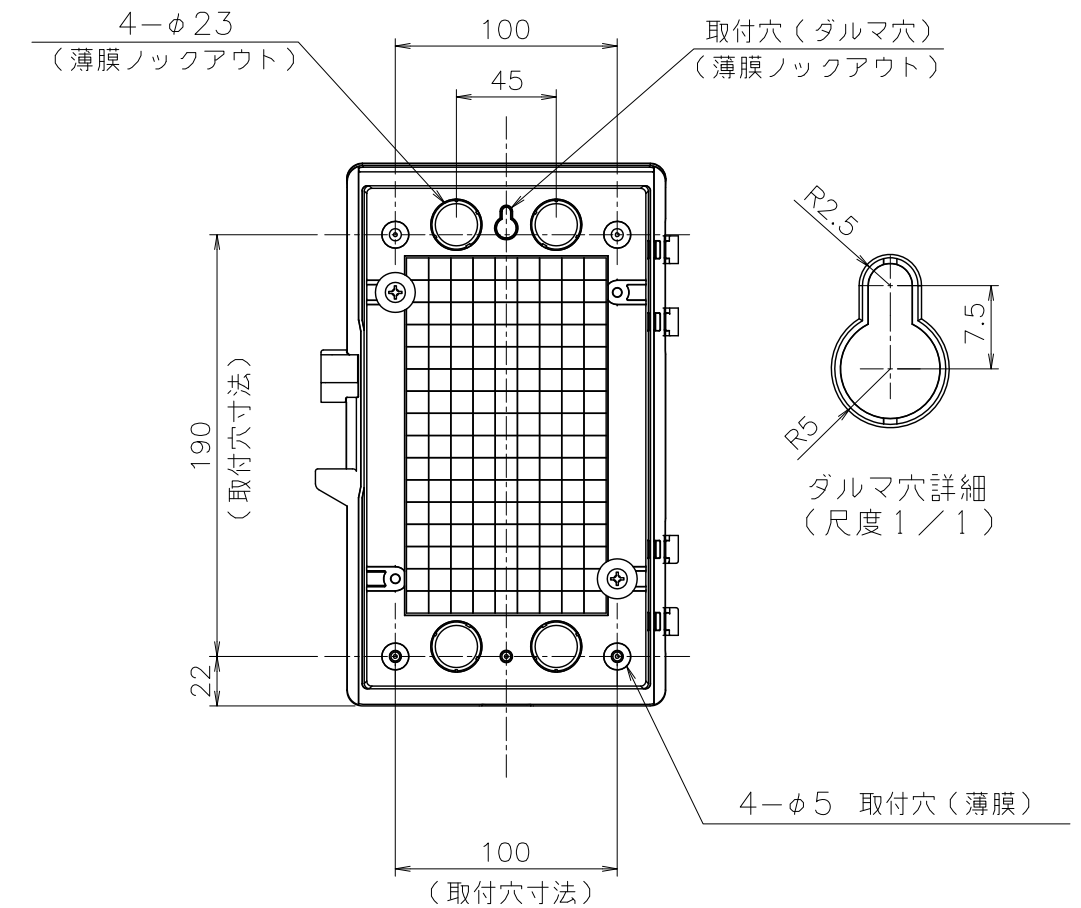

■仕様表

FBD-35KWE用電源ボックスセット	
定格電圧	AC100V
定格電流	8A
定格感度電流	6mA
動作時間	0.1秒以内

■ボックス（ボデー）内観図

納入仕様図	製品名	FBD-35KWE用電源ボックスセット				
	図名	名称寸法図				
	尺度	1/5	原紙サイズ	A4	図番	T2-176-B
	作成	1999.1	調整	2013.9		