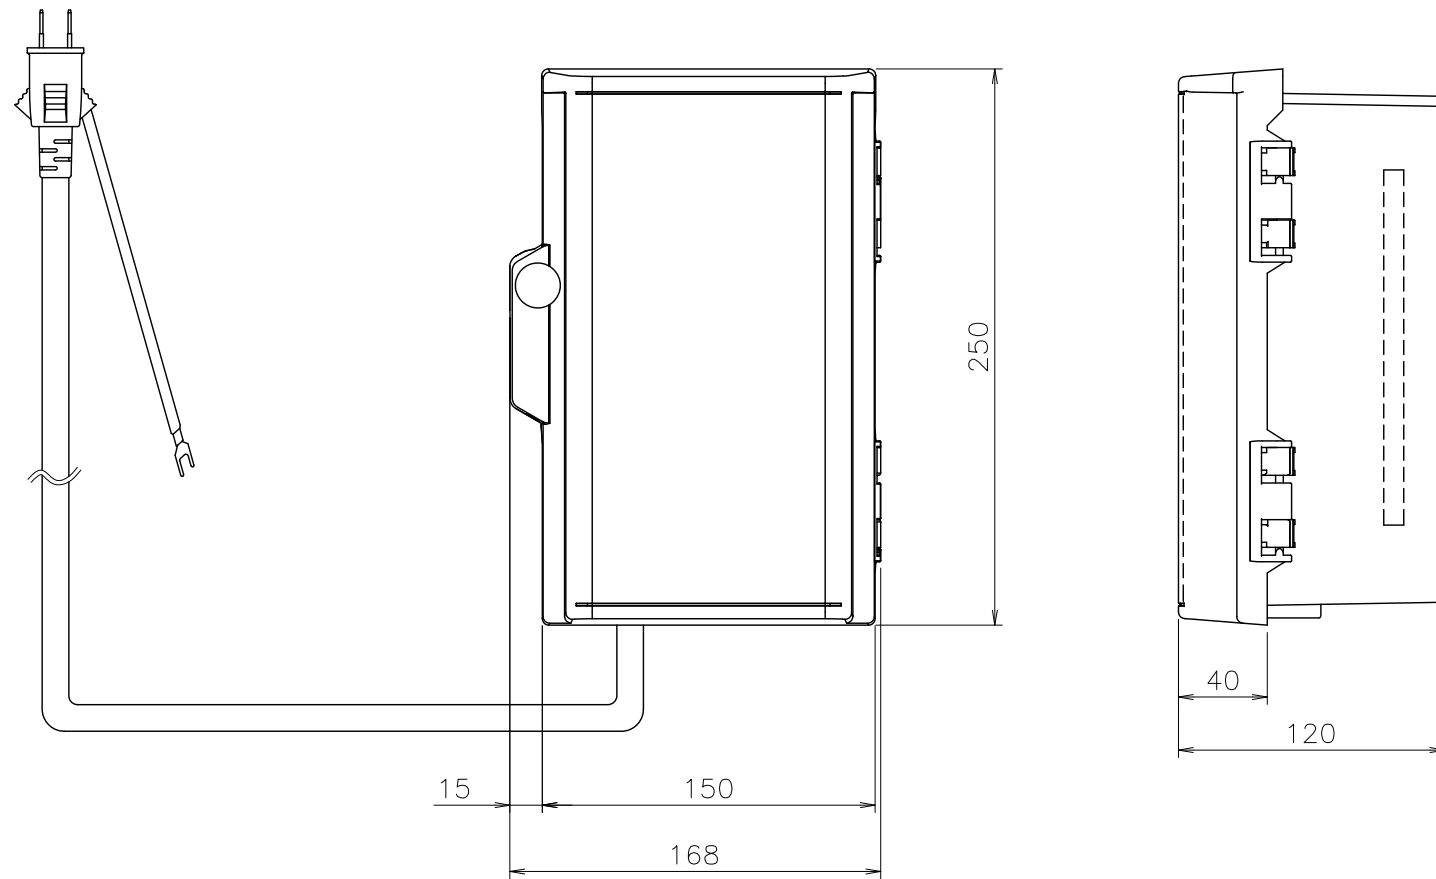

■仕様表

FBD-35KWE用電源ボックスセット	
定格電圧	AC100V
定格電流	8A
定格感度電流	6mA
動作時間	0.1秒以内

■ボックス（ボデー）内観図

納入仕様図	製品名	FBD-35KWE用電源ボックスセット				
	図名	名称寸法図				
	尺度	1/5	原紙サイズ	A4	図番	T2-176-B
	作成	1999.1	調整	2013.9		