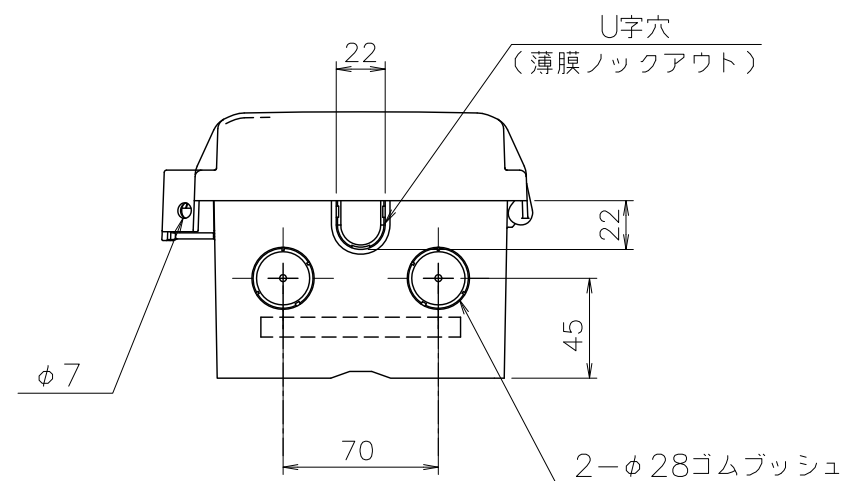

■仕様表

FBD-35KWE用電源ボックスセット	
定格電圧	AC100V
定格電流	8A
定格感度電流	6mA
動作時間	0.1秒以内

■ボックス（ボデー）内観図

納入仕様図	製品名	FBD-35KWE用電源ボックスセット				
	図名	名称寸法図				
	尺度	1/5	原紙サイズ	A4	図番	T2-176-B
	作成	1999.1	調整	2013.9		