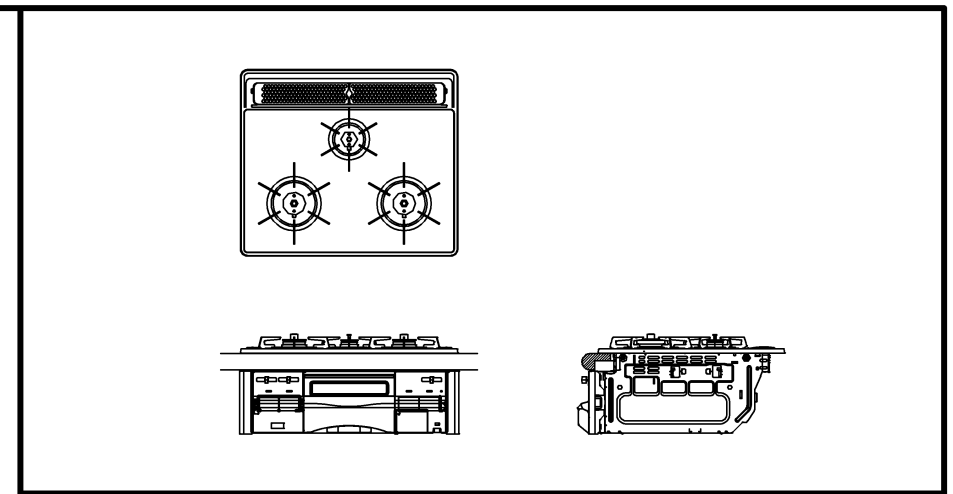

注記  
1. 設置フリータイプですのでワークトップ穴開け寸法は、A+59、(A+45)、A+37のどちらでも設置できます。

本図は、HR-P863B-XEBHLタイプです。  
HR-P863B-XEBHRタイプは、バーナーの位置が逆になります。

単位 (m/m)

仕様

| 項目           |   | 記  |             |
|--------------|---|--|-------------|
| 外形寸法 (mm)    | 高さ  | 265 (全高)   |             |
|              | 幅   | 598 (トッププレート部593)  |             |
|              | 奥行  | 492  |             |
| グリル有効寸法 (mm) | 幅222×奥行320.5×高さ60   |  |             |
| 質量 (kg)      | 20.5 (梱包時 26.5)   |  |             |
| 接続           | ガス  | Rc 1/2 (メネジ)・R1/2 (オネジ)  |             |
|              | 電気  |  |             |
| ガス消費量        |   | 13A  | 12A         |
|              |   | kW (kcal)  | kW (kcal)   |
|              | 全点火時  | 9.77 (8400)  | 8.78 (7550) |
|              | 高火力バーナー   | 4.20 (3610)  | 3.90 (3350) |
|              | 標準バーナー  | 2.97 (2550)  | 2.79 (2400) |
|              | 小バーナー   | 1.28 (1100)  | 1.20 (1030) |
| グリル          | 2.15 (1850)   | 2.00 (1720)  |             |
| 器具栓          | プッシュ&レバー器具栓   |  |             |
| 点火方式         | 乾電池式連続放電点火 単1-2個 (アルカリ)   |  |             |
| 立消え安全装置      | 熱電対式  |  |             |
| 標準バーナー       | 調理モード   | 揚げもの【160・170・180・190・200】<br>湯わかし (消火・保温)、炊飯 (ごはん、おかゆ)<br>タイマー (選択式)【1~99分 (連続使用時間120分)】 |             |
|              | 安全モード   | 天ぷら油過熱防止機能、焦げつき消火機能<br>消し忘れ防止機能 (120分・30分)   |             |
| 高火力バーナー      | 調理モード   | タイマー (選択式)【1~99分 (連続使用時間120分、<br>センサー解除モード時は連続使用時間60分)】                                  |             |
|              | 安全モード   | 天ぷら油過熱防止機能、焦げつき消火機能<br>消し忘れ防止機能 (120分・30分)   |             |
| 小バーナー        | 調理モード   | タイマー (選択式)【1~99分 (連続使用時間120分)】   |             |
|              | 安全モード   | 天ぷら油過熱防止機能、焦げつき消火機能<br>消し忘れ防止機能 (120分)   |             |
| グリル          | 調理モード   | オート調理機能、調理タイマー (1~15分)   |             |
|              | 安全モード   | 異常過熱防止センサー   |             |
| その他          | 全バーナー燃焼ランプ・全バーナー点火ボタン戻し忘れブザー<br>電池交換サイン、全バーナーらくらく点火、温調操作部収納式<br>センサー解除モード (高火力バーナー)、高効率面無水グリル<br>グリル扉アップダウン式、グリル受け皿・焼網フッ素コーティング<br>ガラストッププレート (スモークブルー)、パネルカラー (シルバー) |  |             |