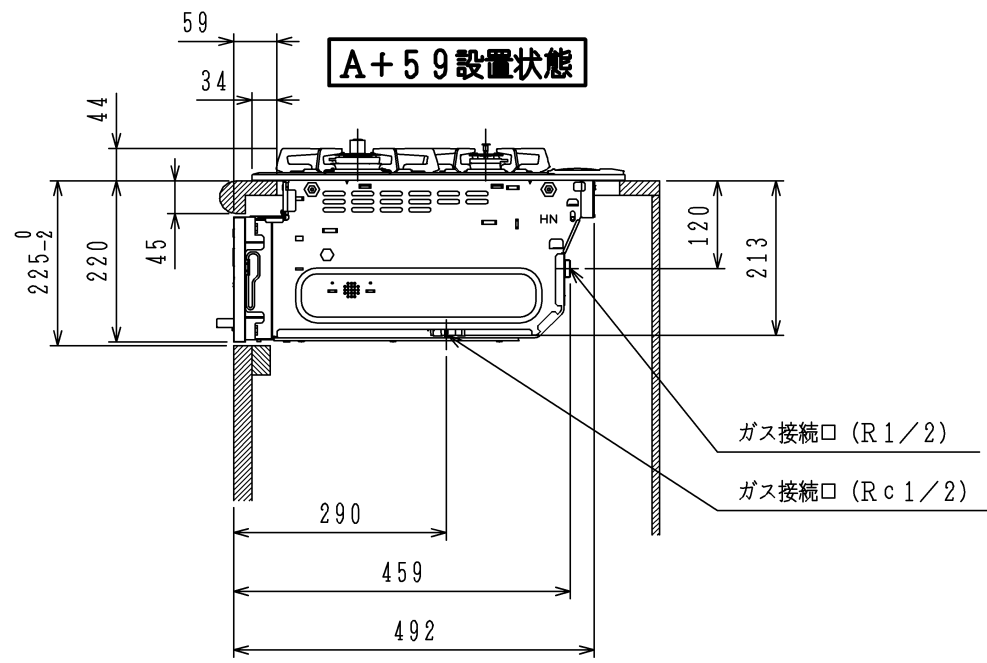

仕様

項目	記		
外形寸法 (mm)	高さ	264 (全高)	
	幅	598 (トッププレート部593)	
	奥行	492	
グリル有効寸法 (mm)	幅258×奥行323.5×高さ60		
質量 (kg)	26 (付属品含む)	33 (梱包含む)	
接続	ガス	Rc1/2 (メネジ)	
	電気		
ガス消費量		13A	12A
		kW (kcal/h)	kW (kcal/h)
	全点火時	10.6 (9100)	9.86 (8480)
	左・右高火力バーナー	4.20 (3610)	3.90 (3350)
	小バーナー	1.28 (1100)	1.20 (1030)
グリル	2.09 (1800)	1.95 (1680)	
器具栓	モーター駆動平面スライド閉止式		
点火方式	乾電池式連続放電点火 単1-2個 (アルカリ乾電池)		
立消え安全装置	熱電対式		
左・右高火力バーナー	調理モード	揚げもの【160・170・180・190・200】 湯わかし (自動消火・5分保溫) タイマー (選択式) 【1~99分 (連続使用時間120分)】 【センサー解除モード時は連続使用時間60分】	
	安全モード	天ぷら油過熱防止機能、焦げつき消火機能 消し忘れ防止機能 (120分・30分)	
小バーナー	調理モード	炊飯 (ごはん、おかゆ) タイマー (選択式) 【1~99分 (連続使用時間120分)】	
	安全モード	天ぷら油過熱防止機能、焦げつき消火機能 消し忘れ防止機能 (120分・30分)	
グリル	オート調理機能付き高効率ワイド両面無水グリル グリル調理タイマー (1~18分) オープン調理機能 (タイマー: 1~30分) グリル異常過熱防止センサー、グリル燃焼ランプ グリル扉スライドレール式 グリル受け皿: クリアコート、焼網: フッ素コーティング		
その他	こんろ: プッシュボタン式ダイヤル、グリル: 電子タッチ方式 電池交換サイン、全バーナーらくらく点火、ロック機能 センサー解除モード (左・右高火力バーナー) 凹型3次元造形ガラストッププレート (ブラック) パネルカラー (ステンレス)		

注記
1. 設置フリータイプですのでワークトップ穴開け寸法は、A+59、(A+45)、A+37のどちらでも設置できます。

品名	HR-P863C-DXABH	作成	H19.9
名称	グリル付3口ビルトインコンロ	尺度	Free
東京ガス株式会社			

単位 (m/m)