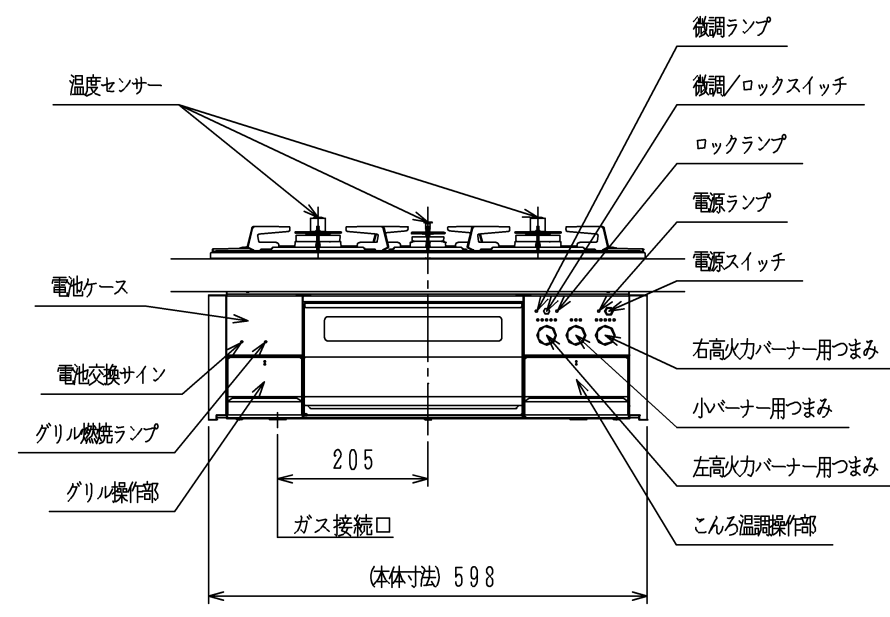

仕様

項目	記		
外形寸法 (mm)	高さ	264 (全高)	
	幅	598 (トッププレート部593)	
	奥行	492	
グリル有効寸法 (mm)	幅258×奥行323.5×高さ60		
質量 (kg)	26 (付属品含む)	33 (梱包含む)	
接続	ガス	Rc1/2 (メネジ)	
	電気		
ガス消費量		13A	12A
		kW (kcal/h)	kW (kcal/h)
	全点火時	10.6 (9100)	9.86 (8480)
	左・右高火力バーナー	4.20 (3610)	3.90 (3350)
	小バーナー	1.28 (1100)	1.20 (1030)
グリル	2.09 (1800)	1.95 (1680)	
器具栓	モーター駆動平面スライド閉止式		
点火方式	乾電池式連続放電点火 単1-2個 (アルカリ乾電池)		
立消え安全装置	熱電対式		
左・右高火力バーナー	調理モード	揚げもの【160・170・180・190・200】 湯わかし (自動消火・5分保溫) タイマー (選択式) 【1~99分 (連続使用時間120分)】 【センサー解除モード時は連続使用時間60分】	
	安全モード	天ぷら油過熱防止機能、焦げつき消火機能 消し忘れ防止機能 (120分・30分)	
小バーナー	調理モード	炊飯 (ごはん、おかゆ) タイマー (選択式) 【1~99分 (連続使用時間120分)】	
	安全モード	天ぷら油過熱防止機能、焦げつき消火機能 消し忘れ防止機能 (120分・30分)	
グリル	オート調理機能付き高効率ワイド両面無水グリル グリル調理タイマー (1~18分) オープン調理機能 (タイマー: 1~30分) グリル異常過熱防止センサー、グリル燃焼ランプ グリル扉スライドレール式 グリル受け皿: クリアコート、焼網: フッ素コーティング		
その他	こんろ: プッシュボタン式ダイヤル、グリル: 電子タッチ方式 電池交換サイン、全バーナーらくらく点火、ロック機能 センサー解除モード (左・右高火力バーナー) 凹型3次元造形ガラストッププレート (ブラック) パネルカラー (ステンレス)		

注記
1. 設置フリータイプですのでワークトップ穴開け寸法は、A+59、(A+45)、A+37のどちらでも設置できます。

品名	HR-P863C-DXABH	作成	H19.9
名称	グリル付3口ビルトインコンロ	尺度	Free
東京ガス株式会社			

単位 (m/m)