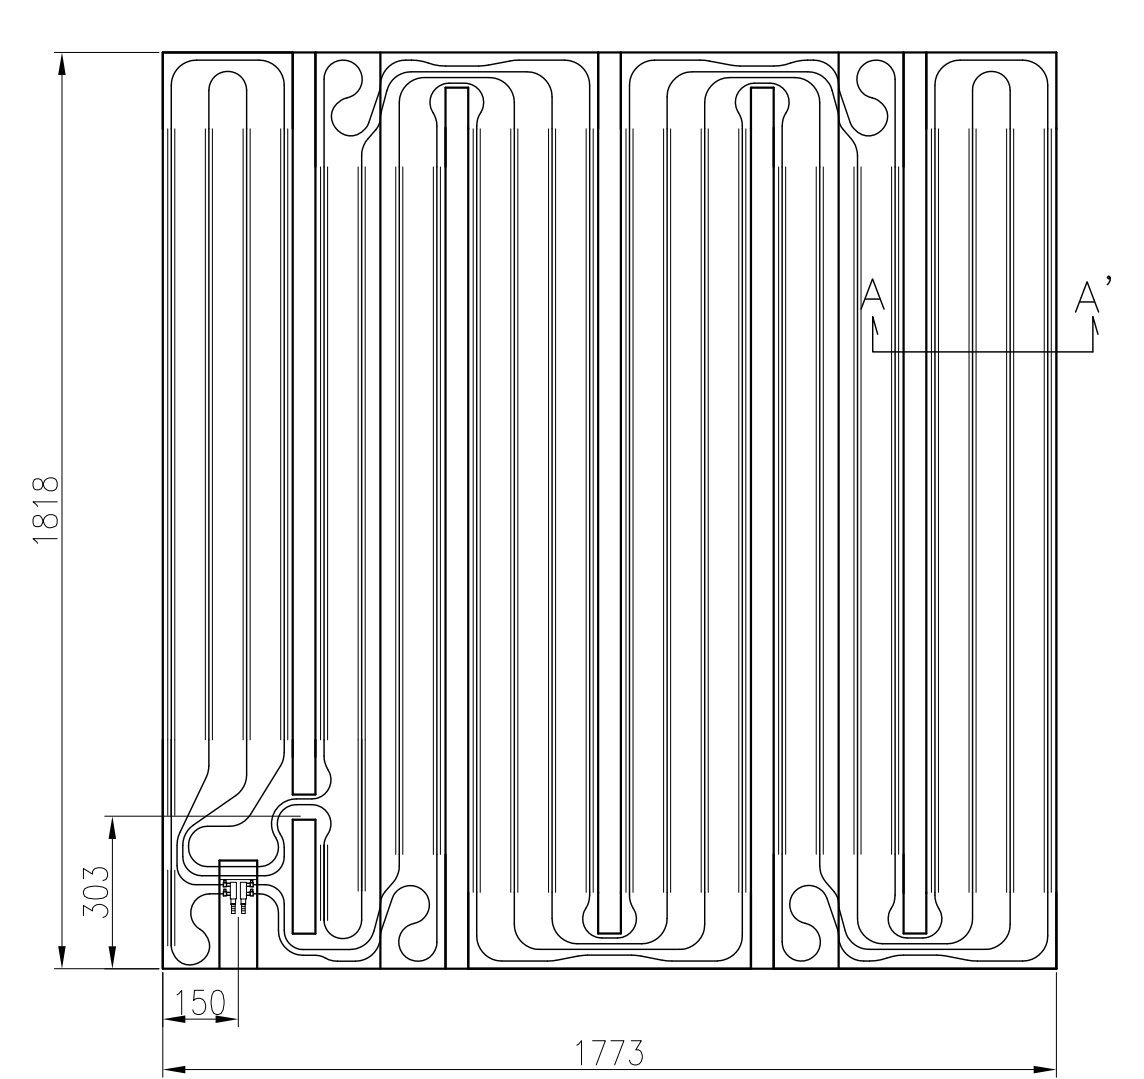

マット平面図全型式

マット平面詳細図例 (IFM-12DBSK1818)

A-A'断面図

名称	外形寸法図	品名	温水マット (小根太入り・エコタイプ)		
型式	IFMシリーズ				
作成	2016.11	尺度	Freeサイズ	A3	明シテイ株式会社