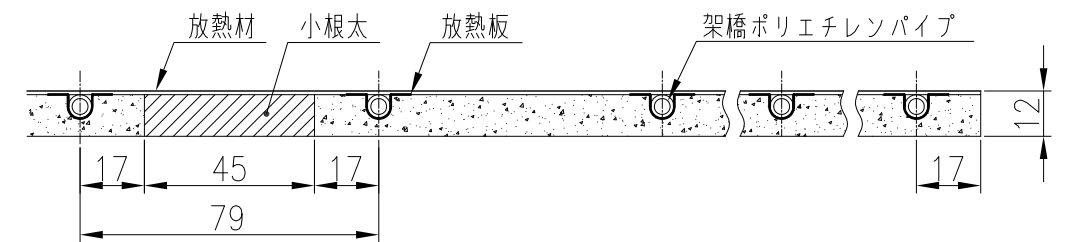

マット平面図全型式

マット平面詳細図例 (IFM-12DBSK1818)

A-A'断面図

名称	外形寸法図	品名	温水マット (小根太入り・エコタイプ)		
型式	IFMシリーズ				
作成	2016.11	尺度	Freeサイズ	A3	明シテイ株式会社