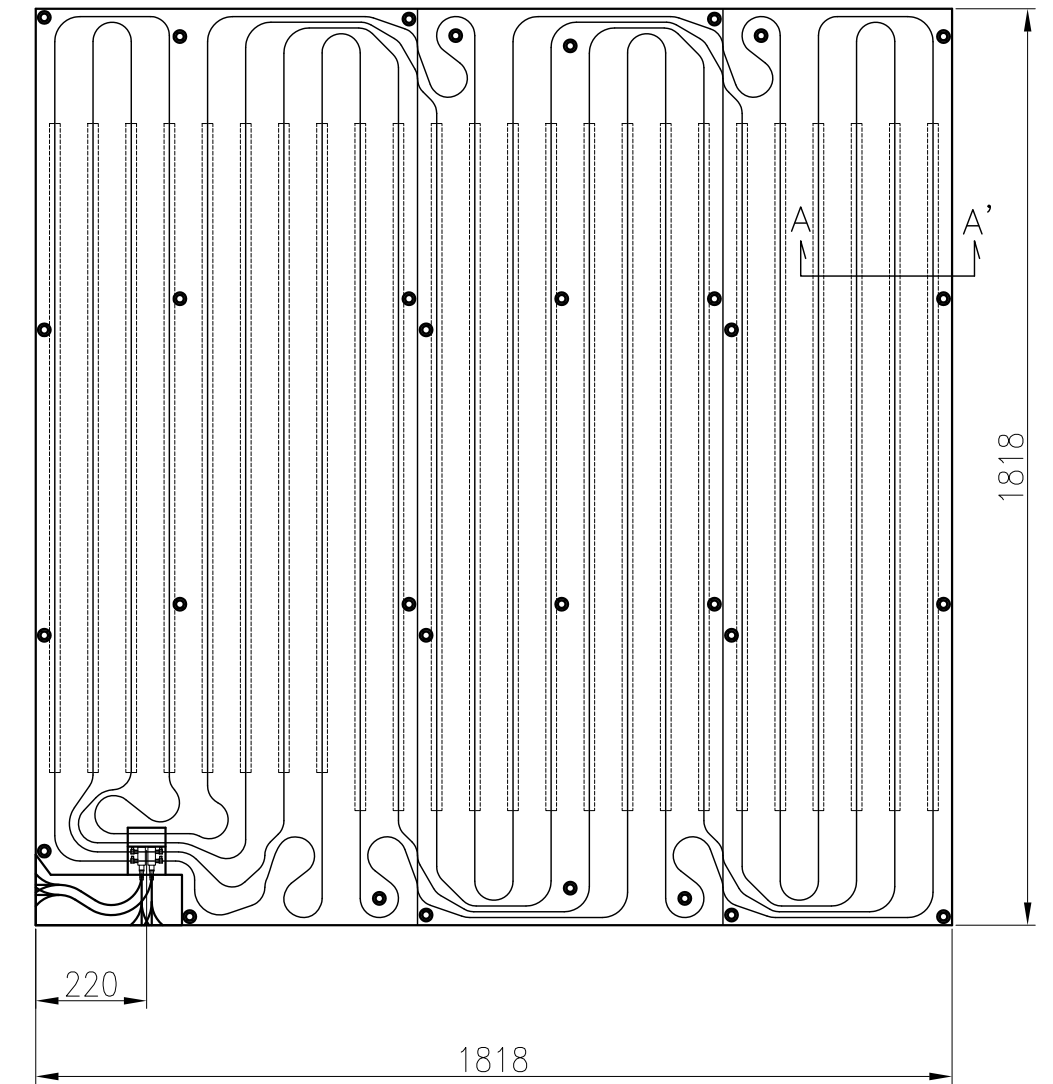

マット平面図全型式

マット平面詳細図例 (IFM-12DE-D1818)

A-A'断面図

名称	外形寸法図	品名	温水マット (小根太なし・エコタイプ)		
型式	IFMシリーズ				
作成	2016.11	尺度	Freeサイズ	A3	明シテイ株式会社