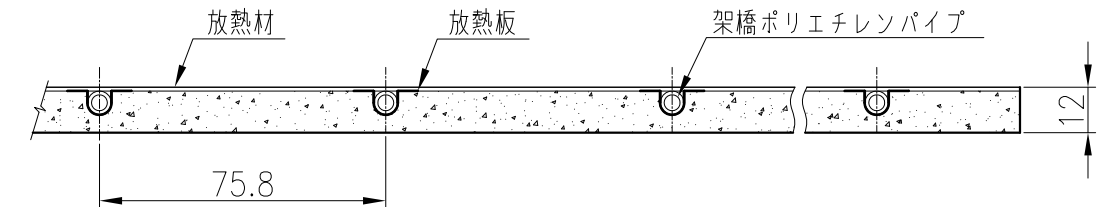

マット平面図全型式

マット平面詳細図例 (IFM-12DE-D1818)

A-A'断面図

名称	外形寸法図	品名	温水マット (小根太なし・エコタイプ)		
型式	IFMシリーズ				
作成	2016.11	尺度	Freeサイズ	A3	明シテイ株式会社