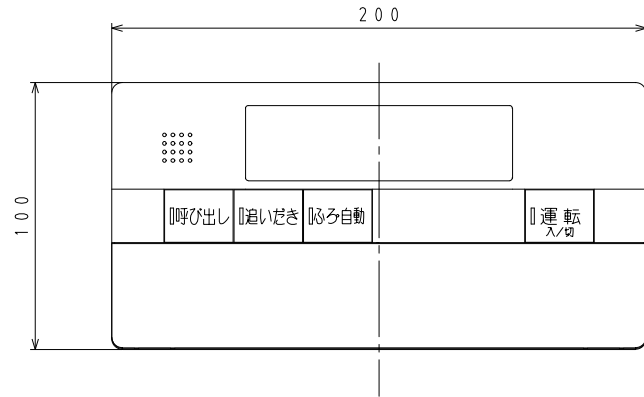

■ 本体寸法図 (mm)

浴室リモコン XBR-A15H-V

No.	名 称
1	運転ボタン・ランプ
2	ふろ自動ボタン・ランプ
3	追いだしボタン・ランプ
4	呼び出しボタン・ランプ
5	ふろ温度△ボタン
6	ふろ温度▽ボタン
7	ふろ水位△ボタン
8	ふろ水位▽ボタン
9	たし湯ボタン
10	ぬるくボタン
11	保温時間ボタン
12	予約ボタン
13	音量ボタン
14	優先ボタン
15	時刻設定ボタン
16	給湯温度 上ボタン
17	給湯温度 下ボタン
18	表示部

付 属 品
工事説明書
木ネジ 2ヶ
カールプラグ 2ヶ
Y型端子 2ヶ

リモコン	浴室リモコン	台所リモコン
機器本体		
XTH-5815APS-AW	XBR-A15H-V XBR-A15H-NV	XKR-A15H-SV
XTH-4215APS-AW		XKR-A15H-DSV
XTH-5815LPS-AW		XKR-A15H-BSV
XTH-4215LPS-AW		

色：ホワイト
(近似色：マンセルNo. 6.5Y 8.9/0.1)