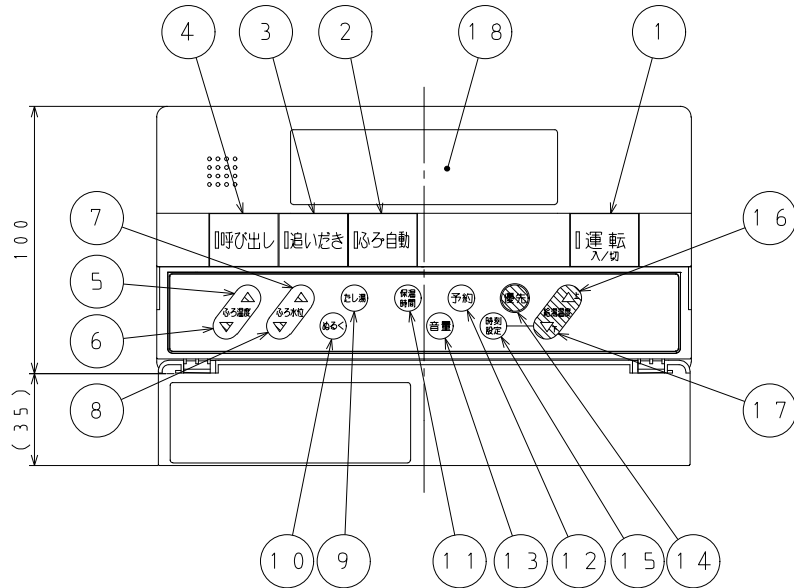

■ 本体寸法図 (mm)

浴室リモコン XBR-A15H-V

No.	名 称
1	運転ボタン・ランプ
2	ふろ自動ボタン・ランプ
3	追いだしボタン・ランプ
4	呼び出しボタン・ランプ
5	ふろ温度△ボタン
6	ふろ温度▽ボタン
7	ふろ水位△ボタン
8	ふろ水位▽ボタン
9	たし湯ボタン
10	ぬるくボタン
11	保温時間ボタン
12	予約ボタン
13	音量ボタン
14	優先ボタン
15	時刻設定ボタン
16	給湯温度 上ボタン
17	給湯温度 下ボタン
18	表示部

付 属 品
工事説明書
木ネジ 2ヶ
カールプラグ 2ヶ
Y型端子 2ヶ

リモコン	浴室リモコン	台所リモコン
機器本体		
XTH-5815APS-AW	XBR-A15H-V XBR-A15H-NV	XKR-A15H-SV
XTH-4215APS-AW		XKR-A15H-DSV
XTH-5815LPS-AW		XKR-A15H-BSV
XTH-4215LPS-AW		

色：ホワイト
(近似色：マンセルNo. 6.5Y 8.9/0.1)

外形寸法図	名 称	音声ガイド 浴室リモコン
東京ガス株式会社	品 名	XBR-A15H-V
	提出年月日	年 月 日 単位 mm
	受領印	
	受領年月日	年 月 日