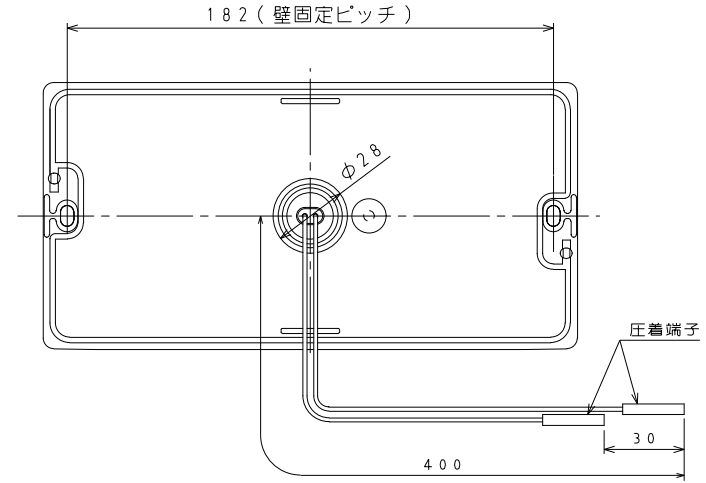

■ 本体寸法図 (mm)

浴室リモコン XBR-A15H-V

No.	名 称
1	運転ボタン・ランプ
2	ふろ自動ボタン・ランプ
3	追いだしボタン・ランプ
4	呼び出しボタン・ランプ
5	ふろ温度△ボタン
6	ふろ温度▽ボタン
7	ふろ水位△ボタン
8	ふろ水位▽ボタン
9	たし湯ボタン
10	ぬるくボタン
11	保温時間ボタン
12	予約ボタン
13	音量ボタン
14	優先ボタン
15	時刻設定ボタン
16	給湯温度 上ボタン
17	給湯温度 下ボタン
18	表示部

付 属 品
工事説明書
木ネジ 2ヶ
カールプラグ 2ヶ
Y型端子 2ヶ

リモコン	浴室リモコン	台所リモコン
機器本体		
XTH-5815APS-AW	XBR-A15H-V XBR-A15H-NV	XKR-A15H-SV
XTH-4215APS-AW		XKR-A15H-DSV
XTH-5815LPS-AW		XKR-A15H-BSV
XTH-4215LPS-AW		

色：ホワイト
(近似色：マンセルNo. 6.5Y 8.9/0.1)

外形寸法図	名 称	音声ガイド 浴室リモコン
東京ガス株式会社	品 名	XBR-A15H-V
	提出年月日	年 月 日 単位 mm
	受領印	
	受領年月日	年 月 日