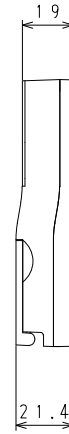

■ 本体寸法図 (mm)

浴室リモコン XBR-A15H-V

No.	名 称
1	運転ボタン・ランプ
2	ふろ自動ボタン・ランプ
3	追いだしボタン・ランプ
4	呼び出しボタン・ランプ
5	ふろ温度△ボタン
6	ふろ温度▽ボタン
7	ふろ水位△ボタン
8	ふろ水位▽ボタン
9	たし湯ボタン
10	ぬるくボタン
11	保温時間ボタン
12	予約ボタン
13	音量ボタン
14	優先ボタン
15	時刻設定ボタン
16	給湯温度 上ボタン
17	給湯温度 下ボタン
18	表示部

付 属 品
工事説明書
木ネジ 2ヶ
カールプラグ 2ヶ
Y型端子 2ヶ

リモコン	浴室リモコン	台所リモコン
機器本体		
XTH-5815APS-AW	XBR-A15H-V XBR-A15H-NV	XKR-A15H-SV
XTH-4215APS-AW		XKR-A15H-DSV
XTH-5815LPS-AW		XKR-A15H-BSV
XTH-4215LPS-AW		

色：ホワイト
(近似色：マンセルNo. 6.5Y 8.9/0.1)

外形寸法図	名 称	音声ガイド 浴室リモコン
東京ガス株式会社	品 名	XBR-A15H-V
	提出年月日	年 月 日 単位 mm
	受領印	
	受領年月日	年 月 日