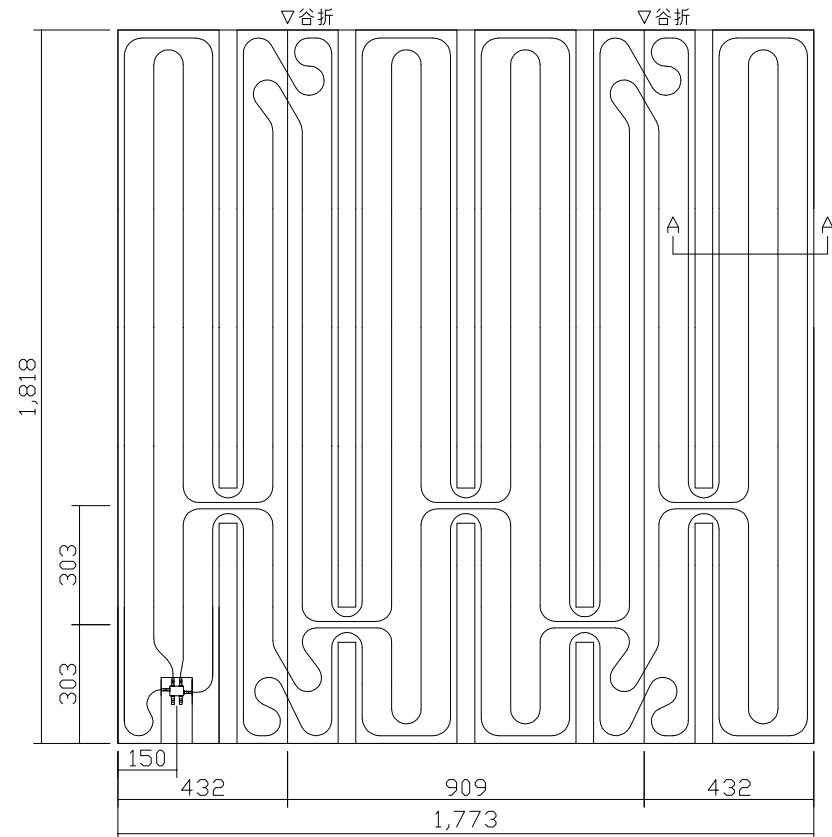

マット平面図全型式 S=1/200

マット平面詳細図 (例 LFM-12DBSK1818) S=1/20

A-A'断面図 S=1/4

承認	仲西	製図	金子	日付	16.09.27
品番	LFMシリーズ				
品名	温水マット(小根太入り・エコタイプ)				
尺度	A4 1/4,1/20,1/200				
住商メタレックス株式会社					