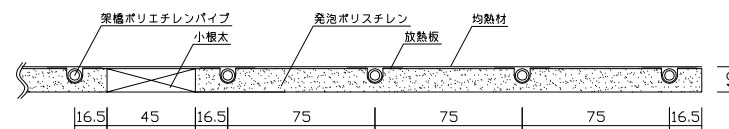

マット平面図全型式 S=1/200

マット平面詳細図 (例 LFM-12DBSK1818) S=1/20

A-A'断面図 S=1/4

承認	仲西	製図	金子	日付	16.09.27
品番	LFMシリーズ				
品名	温水マット(小根太入り・エコタイプ)				
尺度	A4 1/4,1/20,1/200				
住商メタレックス株式会社					