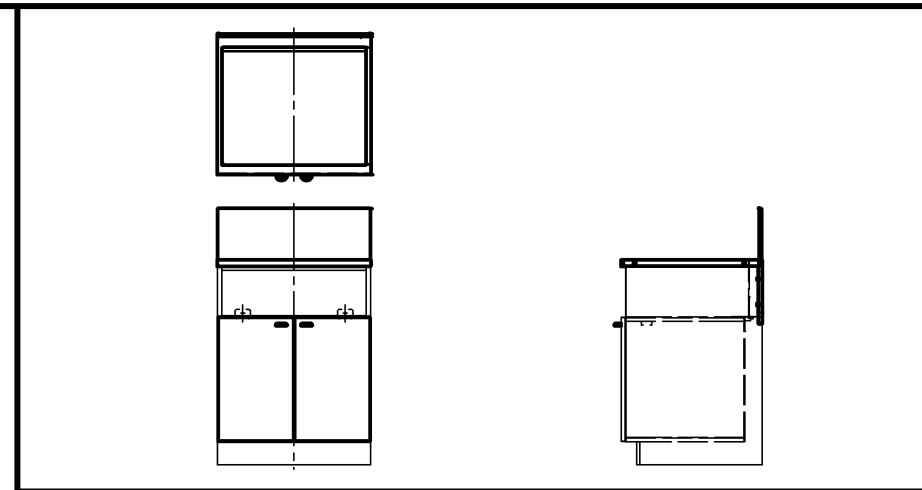

A部詳細

※キッチンのバックガード部に水切りカバーがある場合は
図の水切りカバー用絶縁パッキンを貼付

仕様

機種	LA6013PTBB	LA6013PTWB
カラーバリエーション	ブラック	ホワイト
外形寸法 (mm)	高さ	800~1000 (カウンター高さ800)
	幅	600
	奥行	550
質量 (kg)	15 (梱包時 20)	
付属品	取扱説明書・工事説明書・事業所一覧	

注1. () 寸法はビルトインコンロの組込用高さ開口寸法です。

単位 (m/m)

品名	LA6013PTBB/LA6013PTWB	尺度	H16.12
名称	ナイスアップキャビネット (両開き)	尺度	Free
東京ガス株式会社			