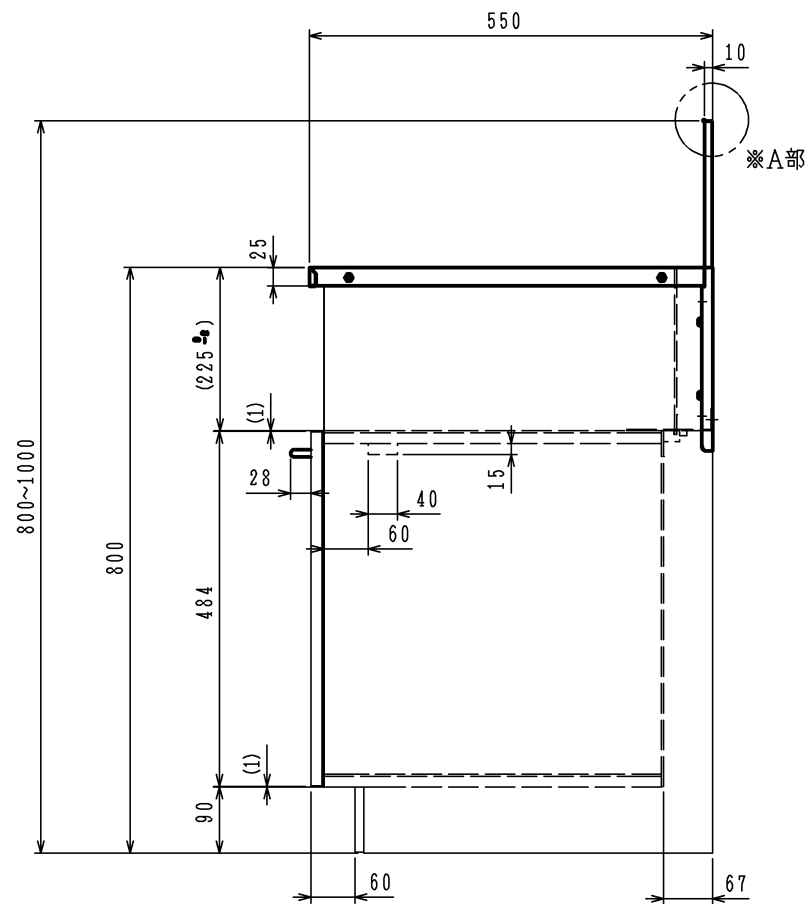

A部詳細

※キッチンのバックガード部に水切りカバーがある場合は
図の水切りカバー用絶縁パッキンを貼付

仕様

機種	LA6013PTBB	LA6013PTWB
カラーバリエーション	ブラック	ホワイト
外形寸法 (mm)	高さ	800~1000 (カウンター高さ800)
	幅	600
	奥行	550
質量 (kg)	15 (梱包時 20)	
付属品	取扱説明書・工事説明書・事業所一覧	

注1. () 寸法はビルトインコンロの組込用高さ開口寸法です。

単位 (m/m)

品名	LA6013PTBB/LA6013PTWB	尺度	H16.12
名称	ナイスアップキャビネット (両開き)	尺度	Free
東京ガス株式会社			