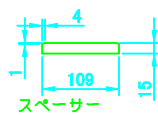

床見切り<ベース>

名称	シュウゴウヨウカミキリガソユアルプラン
型式	KM256-09
東京ガス株式会社	