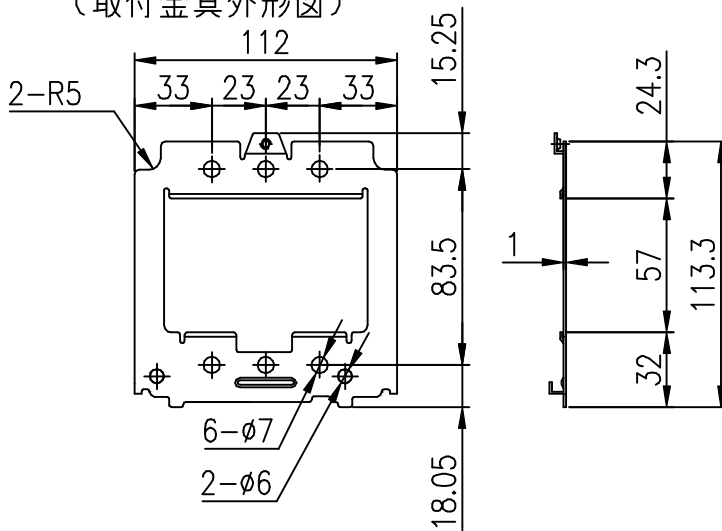

[単位：mm]

(本体外形図)

(取付金具外形図)

付属品部材他	数量
皿ネジ	4
圧着端子	3
オールプラグ	2
皿木ネジ	2
取扱説明書	1

 TOKYO GAS

商品名	Iユカコントローラ B-R30,B-R60,B-RB	
適用機種	全メーカー	TES熱源機
図番	12151	
作成年月	平成13年7月	GASTAR