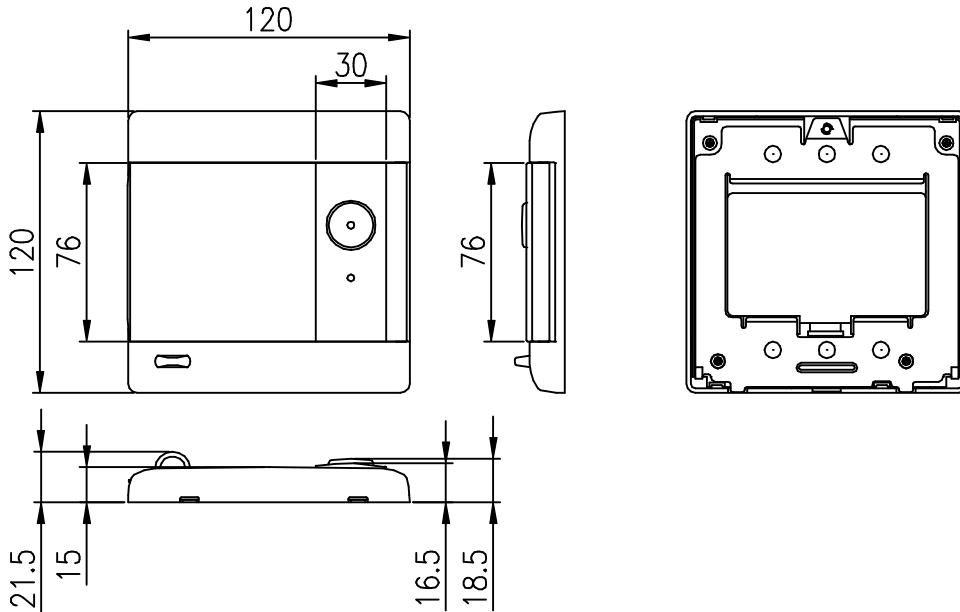

[単位：mm]

(本体外形図)

(取付金具外形図)

付属品部材他	数量
皿ネジ	4
圧着端子	3
オールプラグ	2
皿木ネジ	2
取扱説明書	1

 TOKYO GAS

商品名	Iユカコントローラ B-R30,B-R60,B-RB	
適用機種	全メーカー	TES熱源機
図番	12151	
作成年月	平成13年7月	GASTAR