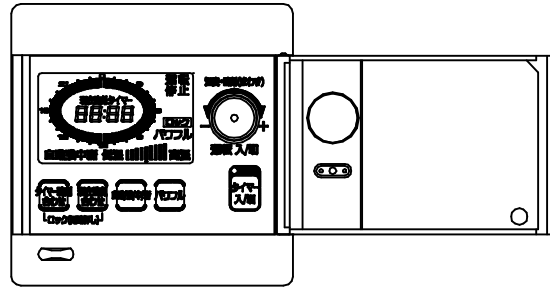

[単位：mm]

(本体外形図)

(取付金具外形図)

付属品部材他	数量
皿ネジ	4
圧着端子	3
オールプラグ	2
皿木ネジ	2
取扱説明書	1

 TOKYO GAS

商品名	Iユカコントローラ B-R30,B-R60,B-RB	
適用機種	全メーカー	TES熱源機
図番	12151	
作成年月	平成13年7月	GASTAR