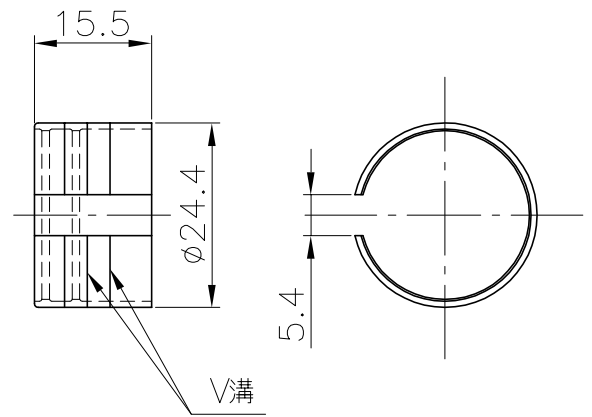

① 本体

② スライドリング

③ 割りリング

品名	継手本体		
	L1	L2	Y
Iアダ16A×1/2PTM	63.0	15.0	R1/2
Iアダ16A×3/4PTM	65.0	17.0	R3/4

分類名称	アダプター	
商品名	Iアダ16A×1/2PTMK Iアダ16A×3/4PTMK	
図番	13027	
作成年月	平成16年2月	<b>GASTAR</b>