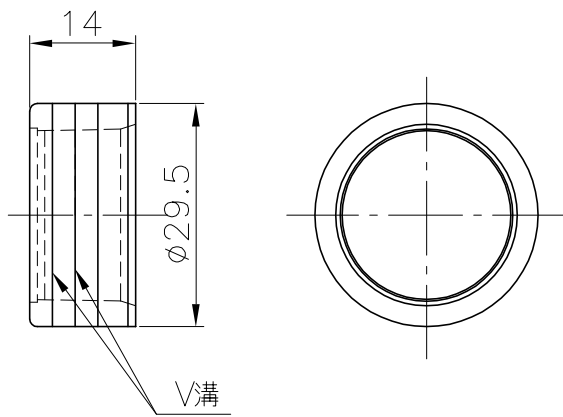

① 本体

② スライドリング

③ 割りリング

品名	継手本体		
	L1	L2	Y
Iアダ16A×1/2PTM	63.0	15.0	R1/2
Iアダ16A×3/4PTM	65.0	17.0	R3/4

分類名称	アダプター	
商品名	Iアダ16A×1/2PTMK Iアダ16A×3/4PTMK	
図番	13027	
作成年月	平成16年2月	<b>GASTAR</b>