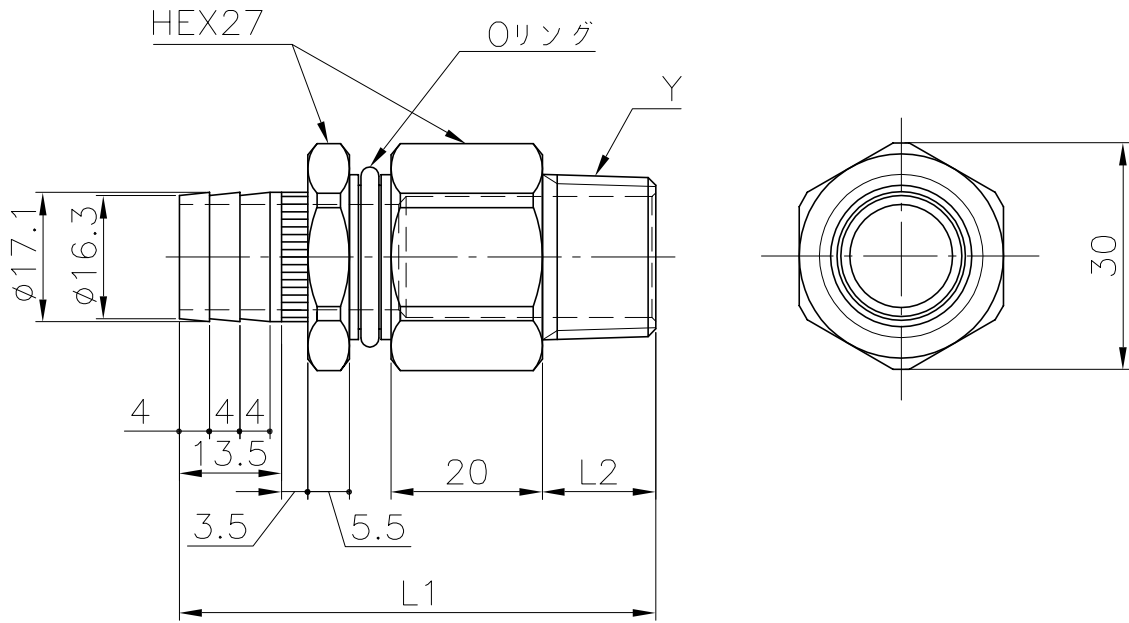

① 本体

② スライドリング

③ 割りリング

品名	継手本体		
	L1	L2	Y
Iアダ16A×1/2PTM	63.0	15.0	R1/2
Iアダ16A×3/4PTM	65.0	17.0	R3/4

分類名称	アダプター	
商品名	Iアダ16A×1/2PTMK Iアダ16A×3/4PTMK	
図番	13027	
作成年月	平成16年2月	<b>GASTAR</b>