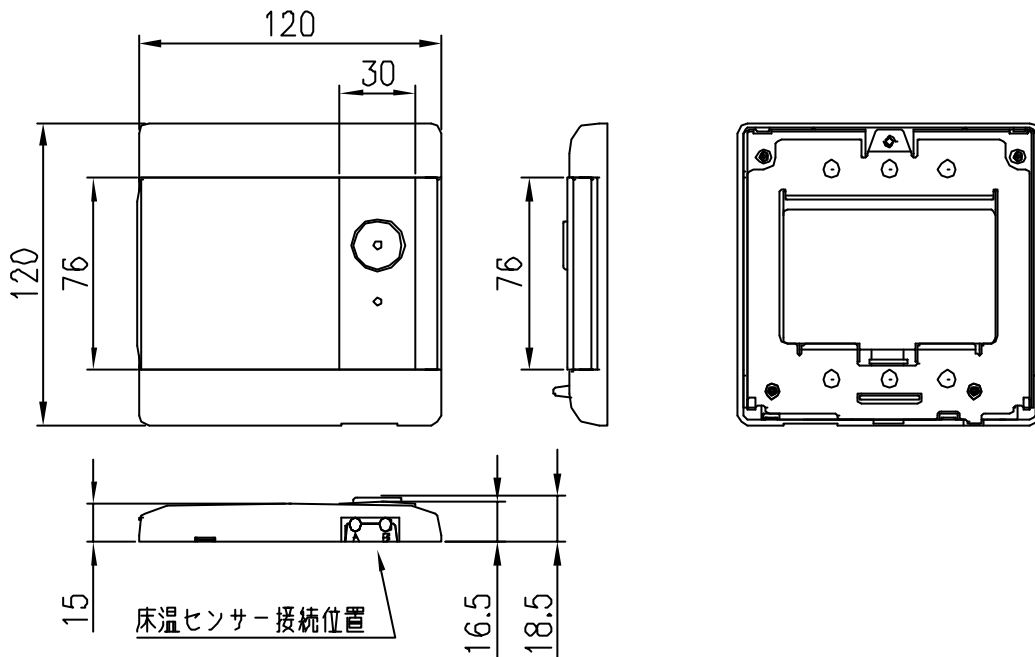

(本体外形図)

(取付金具外形図)

付属品部材他	数量
皿ネジ	4
圧着端子	6
オールプラグ	2
皿木ネジ	2
取扱説明書	1

分類名称	床暖房用コントローラ	
商品名	ユカコントローラ B-N30K, B-N60K, B-NBK	
図番	12346	
作成年月	平成14年9月	GASTAR