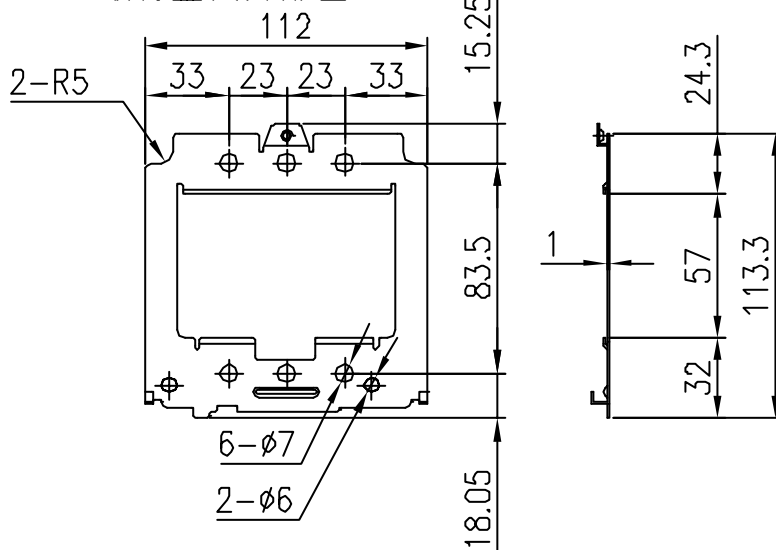

(本体外形図)

(取付金具外形図)

付属品部材他	数量
皿ネジ	4
圧着端子	6
オールプラグ	2
皿木ネジ	2
取扱説明書	1

分類名称	床暖房用コントローラ	
商品名	ユカコントローラ B-N30K, B-N60K, B-NBK	
図番	12346	
作成年月	平成14年9月	GASTAR