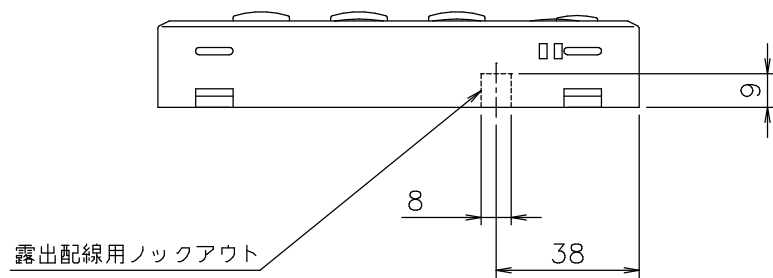

・スイッチボックスを使用する場合は、JIS C8340  
1個用スイッチボックスを使用のこと。

付 属 部 品	
丸皿小ネジ	2本
丸皿木ネジ	2本
オールプラグ	2本
小ネジ	1本

※リモコン外装色：オフホワイト（近似色：マンセルNo.5.6GY8.5/0.3）

納入仕様図	製品名	FKR04A-BDEIJMSV FKR04B-BDEIJMSV				
	図名	名称寸法図				
	尺度	1/2	原紙サイズ	A3	図番	T2-549
	作成	2004. 7.28	調整			