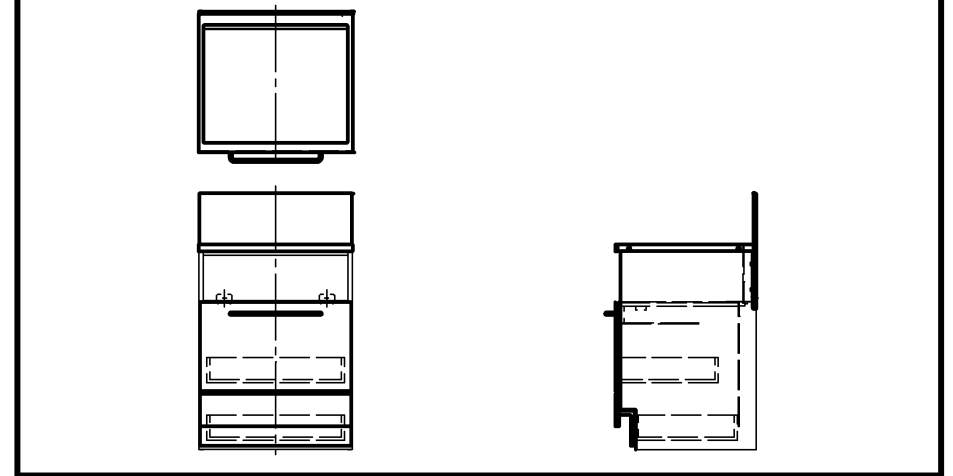

A部詳細

※キッチンのバックガード部に水切りカバーがある場合は
図の水切りカバー用絶縁パッキンを貼付

仕様

機種	LA6015PTBB	LA6015PTWB
カラーバリエーション	ブラック	ホワイト
外形寸法 (mm)	高さ	800~1000 (カウンター高さ800)
	幅	600
	奥行	550
質量 (kg)	27 (梱包時 32)	
付属品	取扱説明書・工事説明書・事業所一覧	

注1. () 寸法はビルトインコンロの組込用高さ開口寸法です。

単位 (m/m)

品名	LA6015PTBB/LA6015PTWB	尺度	H16.12
名称	ナイスアップキャビネット (スライド)	尺度	Free
東京ガス株式会社			