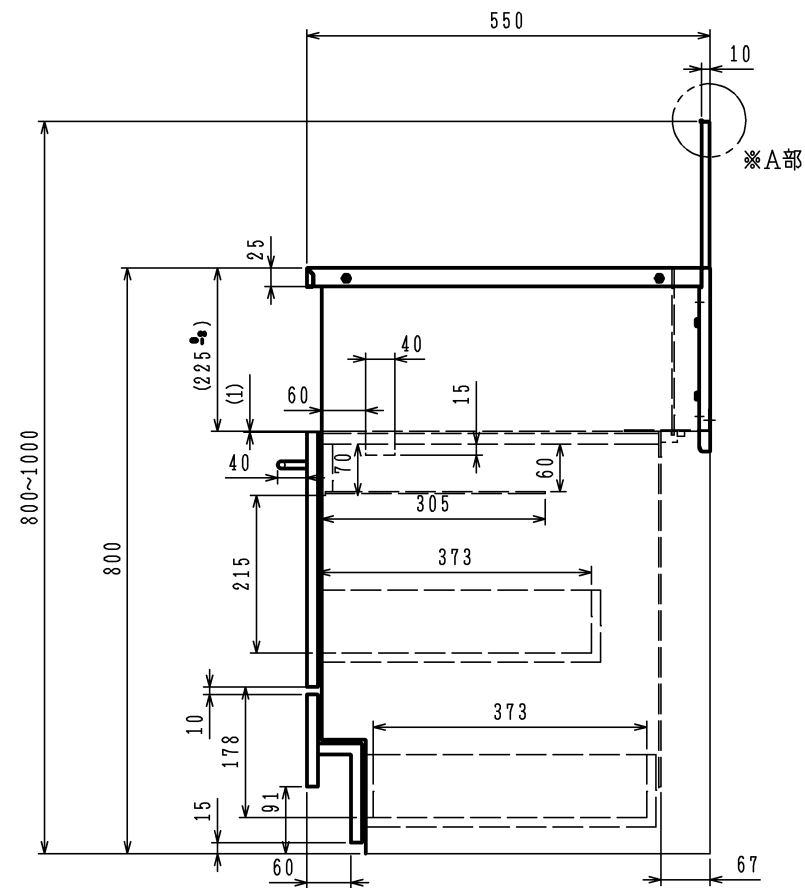

A部詳細

※キッチンのバックガード部に水切りカバーがある場合は
図の水切りカバー用絶縁パッキンを貼付

仕様

機種	LA6015PTBB	LA6015PTWB
カラーバリエーション	ブラック	ホワイト
外形寸法 (mm)	高さ	800~1000 (カウンター高さ800)
	幅	600
	奥行	550
質量 (kg)	27 (梱包時 32)	
付属品	取扱説明書・工事説明書・事業所一覧	

注1. () 寸法はビルトインコンロの組込用高さ開口寸法です。

単位 (m/m)

品名	LA6015PTBB/LA6015PTWB	尺度	H16.12
名称	ナイスアップキャビネット (スライド)	尺度	Free
東京ガス株式会社			