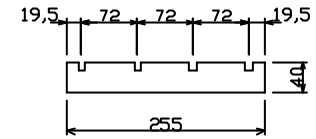

A-A'断面図

品名	品番	温水マット(枚)
4.5畳タイプ	YLN-40A-FS05	21
6畳タイプ	YLN-40A-FS06	30
6畳-Sタイプ	YLN-40A-FS06-S	28
8畳タイプ	YLN-40A-FS08	40
10畳タイプ	YLN-40A-FS10	52
10畳-Sタイプ	YLN-40A-FS10-S	50

名称	ASU簡単後付床暖房(はやわざ)
型式	戸建住宅用Sマット
東京ガス株式会社	
METALEX 住商メタレックス株式会社	