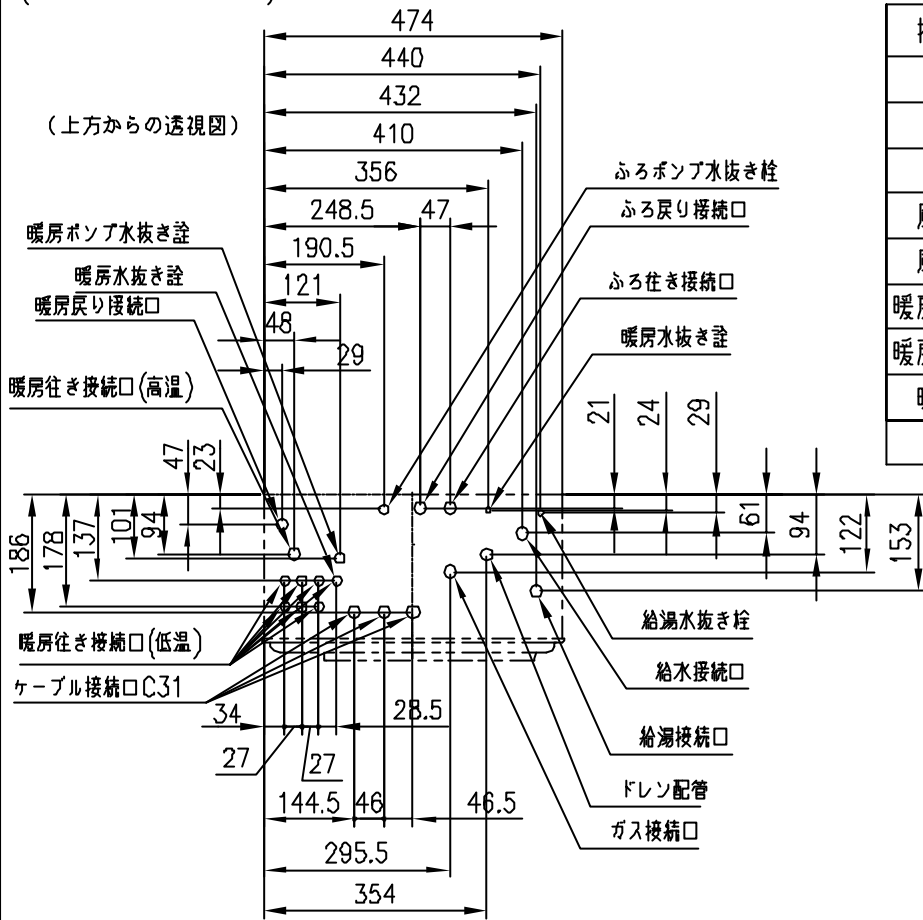

(上方からの透視図)

[単位：mm]

接続口	A寸法	接続口口径
ガス	40	13A/12A:20A(R3/4)
給水	69	20A(R3/4)
給湯	52	20A(R3/4)
風呂往	39	CCHジョイント用継手
風呂戻	39	CCHジョイント用継手
暖房高温往	47	CCHジョイント用継手
暖房低温往	22	CHジョイント用継手
暖房戻	47	CCHジョイント用継手
排水	25	15A(R1/2)

TOKYO GAS

分類名称	給湯暖房熱源機	
商品名	IT4203ARS ₄ SW ₆ CU	
図番	43405	
作成年月	平成15年11月	GASTAR