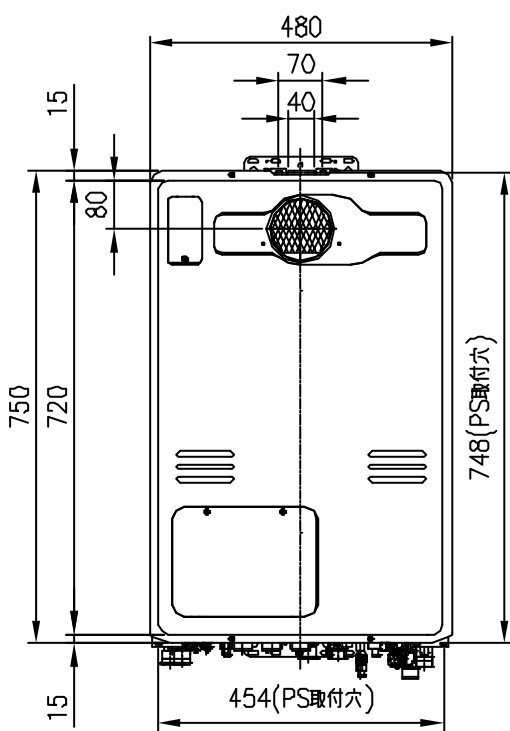

(上方からの透視図)

[単位：mm]

接続口	A寸法	接続口口径
ガス	40	13A/12A:20A(R3/4)
給水	69	20A(R3/4)
給湯	52	20A(R3/4)
風呂往	39	CCHジョイント用継手
風呂戻	39	CCHジョイント用継手
暖房高温往	47	CCHジョイント用継手
暖房低温往	22	CHジョイント用継手
暖房戻	47	CCHジョイント用継手
排水	25	15A(R1/2)

TOKYO GAS

分類名称	給湯暖房熱源機	
商品名	IT4203ARS ₄ SW ₆ CU	
図番	43405	
作成年月	平成15年11月	GASTAR