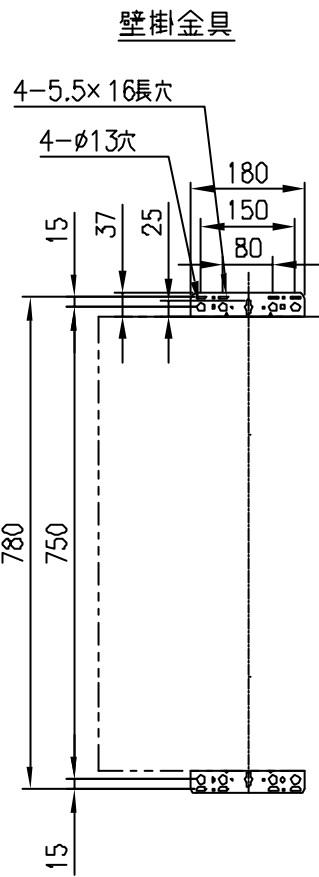

(上方からの透視図)

[単位：mm]

接続口	A寸法	接続口口径
ガス	40	13A/12A:20A(R3/4)
給水	69	20A(R3/4)
給湯	52	20A(R3/4)
風呂往	39	CCHジョイント用継手
風呂戻	39	CCHジョイント用継手
暖房高温往	47	CCHジョイント用継手
暖房低温往	22	CHジョイント用継手
暖房戻	47	CCHジョイント用継手
排水	25	15A(R1/2)

TOKYO GAS

分類名称	給湯暖房熱源機	
商品名	IT4203ARS ₄ SW ₆ CU	
図番	43405	
作成年月	平成15年11月	GASTAR