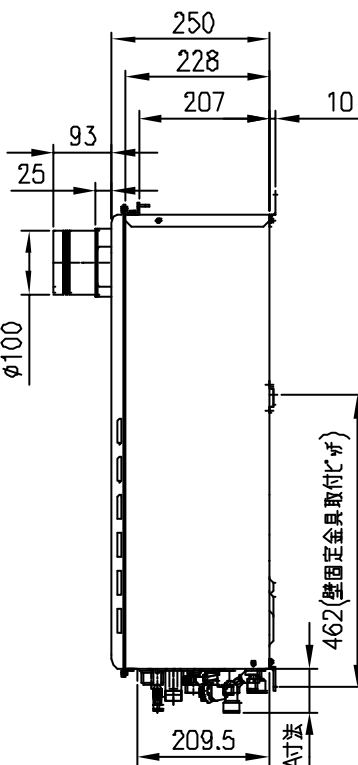

(上方からの透視図)

[単位：mm]

接続口	A寸法	接続口口径
ガス	40	13A/12A:20A(R3/4)
給水	69	20A(R3/4)
給湯	52	20A(R3/4)
風呂往	39	CCHジョイント用継手
風呂戻	39	CCHジョイント用継手
暖房高温往	47	CCHジョイント用継手
暖房低温往	22	CHジョイント用継手
暖房戻	47	CCHジョイント用継手
排水	25	15A(R1/2)

TOKYO GAS

分類名称	給湯暖房熱源機	
商品名	IT4203ARS ₄ SW ₆ CU	
図番	43405	
作成年月	平成15年11月	GASTAR