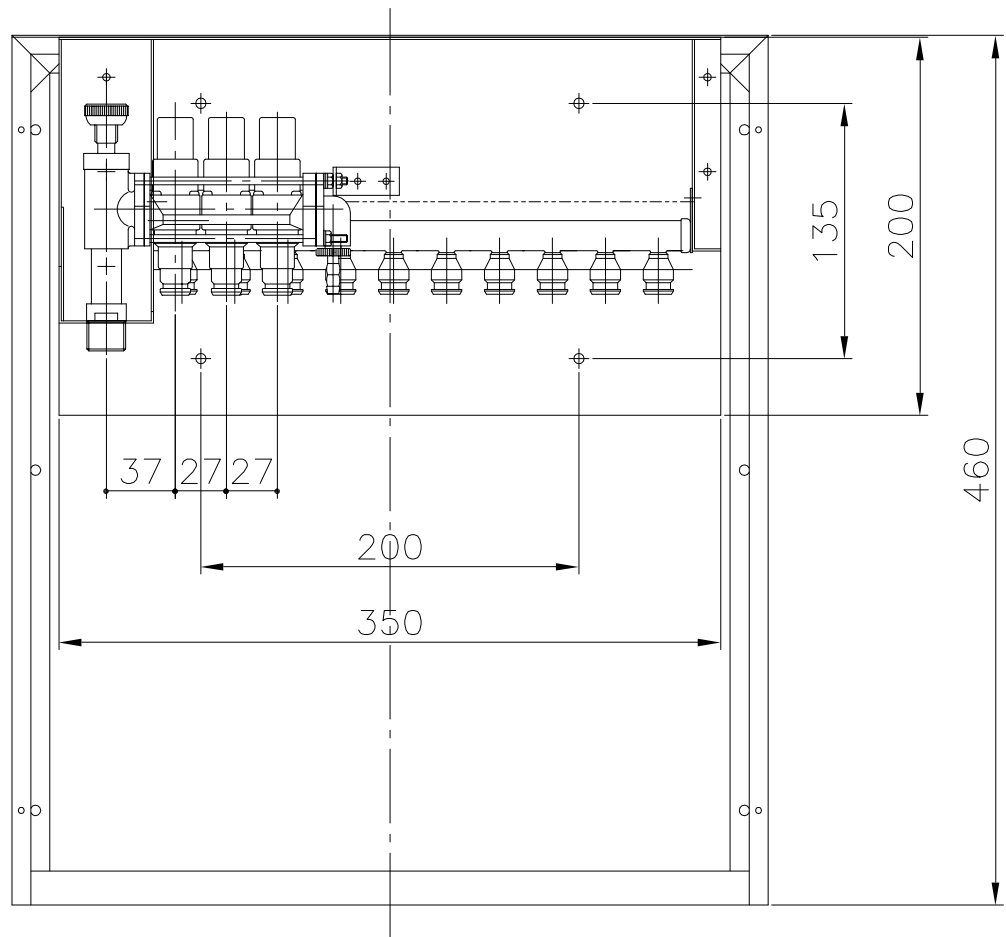

[単位：mm]

 TOKYO GAS

| | | |
|------|--------------|---------------|
| 分類名称 | ヘッダー | |
| 商品名 | IヘッダーCH-36TD | |
| 図番 | 13087 | |
| 作成年月 | 平成16年5月 | GASTAR |