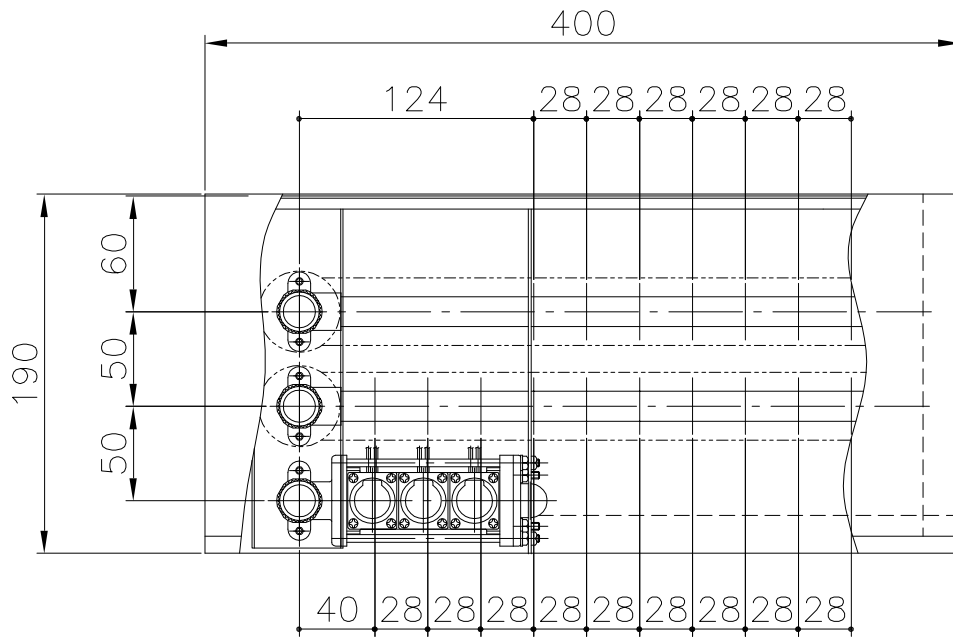

[単位：mm]

 TOKYO GAS

| | | |
|------|--------------|---------------|
| 分類名称 | ヘッダー | |
| 商品名 | IヘッダーCH-36TD | |
| 図番 | 13087 | |
| 作成年月 | 平成16年5月 | GASTAR |