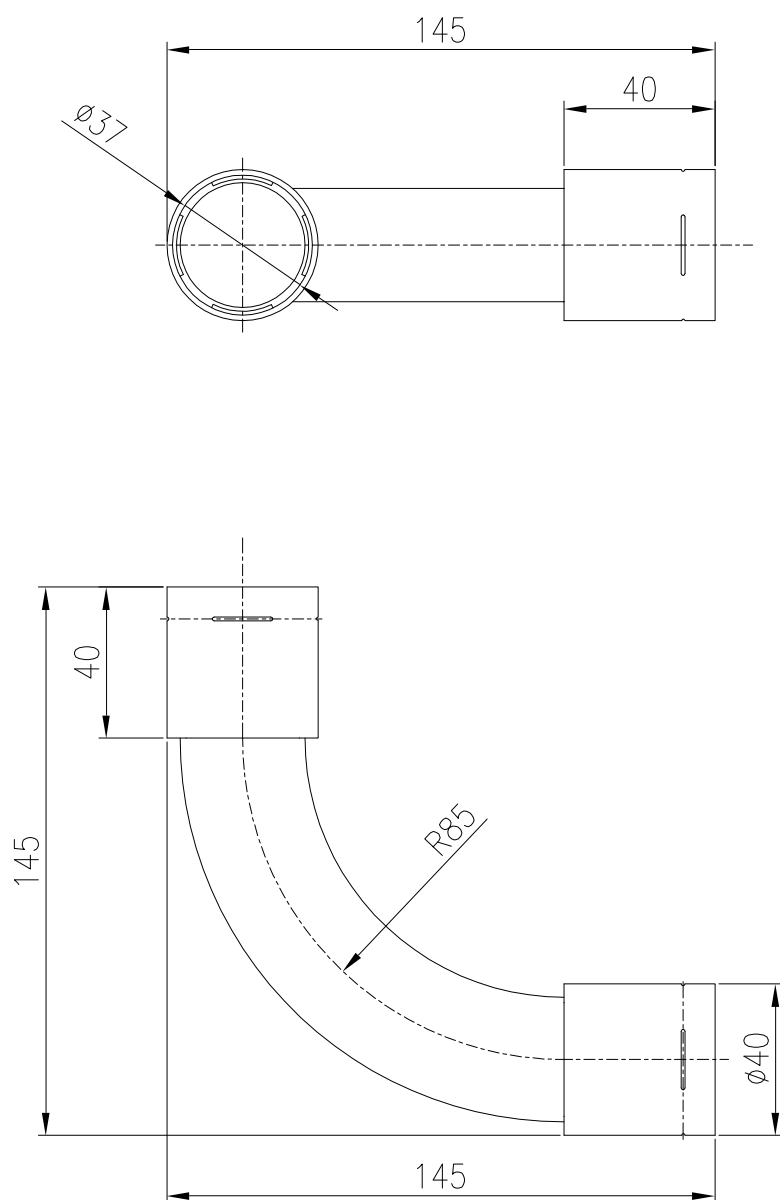

[単位：mm]

 TOKYO GAS

分類名称	エルボ	
商品名	I コマガリエルボ30A	
図番	12511	
作成年月	平成15年1月	GASTAR