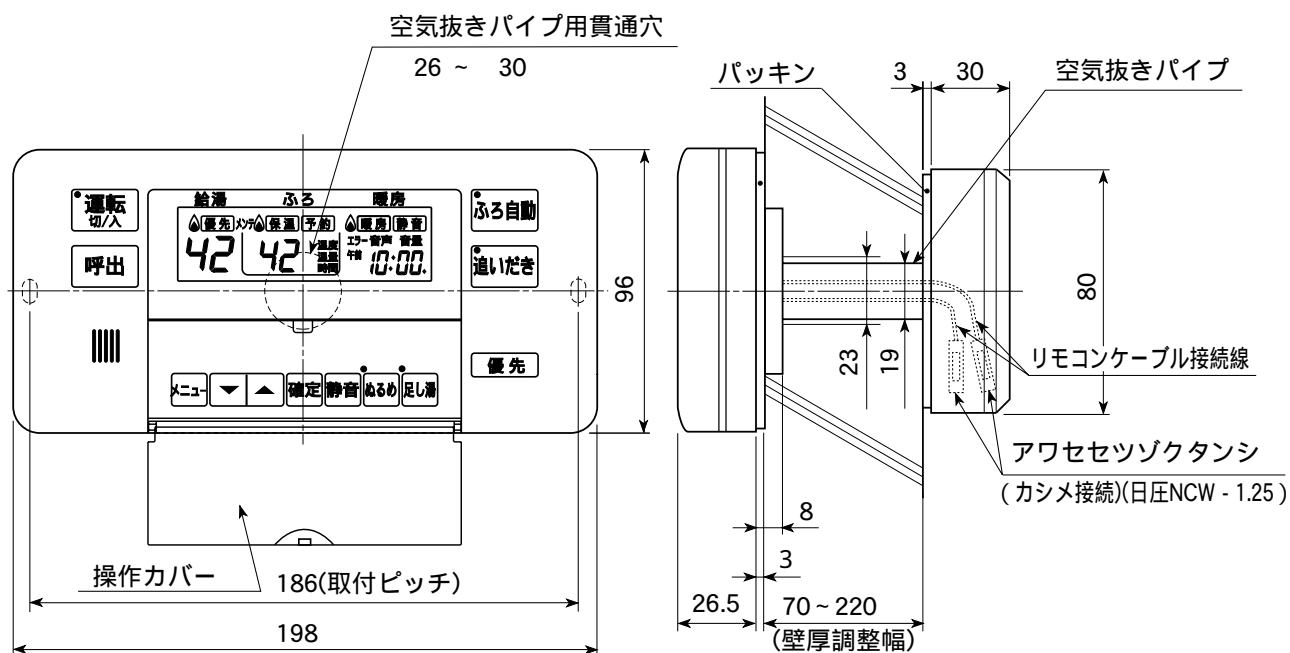

音声ガイド付浴室リモコン (浴室暖房スイッチなし) 別売品

適用機種

AT - 2800ARSAW₃Qシリーズ	AT-4299ARSAQシリーズ
AT - 4200ARSAW₃Qシリーズ	AT-4299ARSAWQシリーズ
AT - 4200ARSAW₆Qシリーズ	AT-4299ARSAW₃Qシリーズ
AT - 4200ARSSW₃Qシリーズ	AT-4299ARSAW₅Qシリーズ
AT - 4200ARSSW₆Qシリーズ	
AT-4299ACSAW₃Qシリーズ	
AT-4299ACSAW₅Qシリーズ	

ABR-A00A-SV

外形寸法図

作成日付	改定No
2000年11月	1