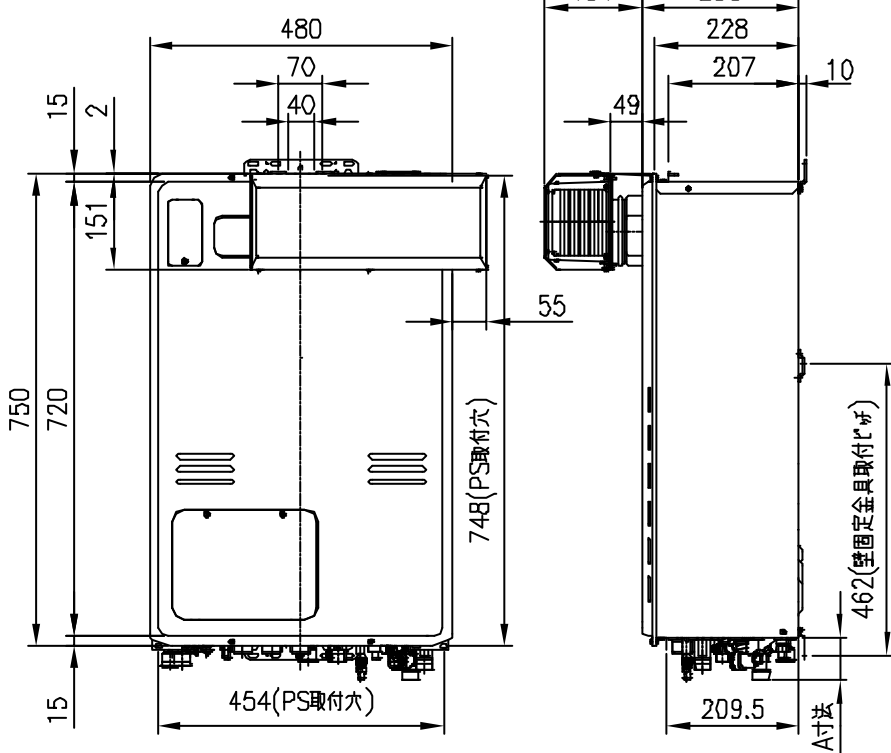

(上方からの透視図)

[単位：mm]

接続口	A寸法	接続口口径
ガス	40	13A/12A:20A(R3/4)
給水	69	20A(R3/4)
給湯	52	20A(R3/4)
風呂往	39	CCHジョイント用継手
風呂戻	39	CCHジョイント用継手
暖房高温往	47	CCHジョイント用継手
暖房低温往	22	CHジョイント用継手
暖房戻	47	CCHジョイント用継手
排水	25	15A(R1/2)

壁掛金具

分類名称	給湯暖房熱源機	
商品名	IT4203ARS ₂ SW ₆ CU	
図番	43403	
作成年月	平成15年11月	GASTAR