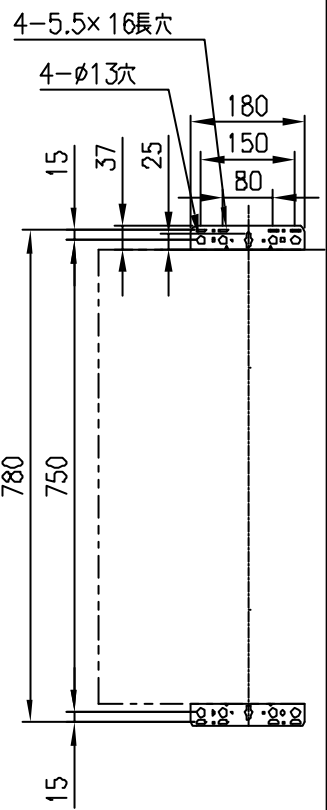

(上方からの透視図)

[単位：mm]

接続口	A寸法	接続口口径
ガス	40	13A/12A:20A(R3/4)
給水	69	20A(R3/4)
給湯	52	20A(R3/4)
風呂往	39	CCHジョイント用継手
風呂戻	39	CCHジョイント用継手
暖房高温往	47	CCHジョイント用継手
暖房低温往	22	CHジョイント用継手
暖房戻	47	CCHジョイント用継手
排水	25	15A(R1/2)

壁掛金具

分類名称	給湯暖房熱源機	
商品名	IT4203ARS ₂ SW ₆ CU	
図番	43403	
作成年月	平成15年11月	GASTAR