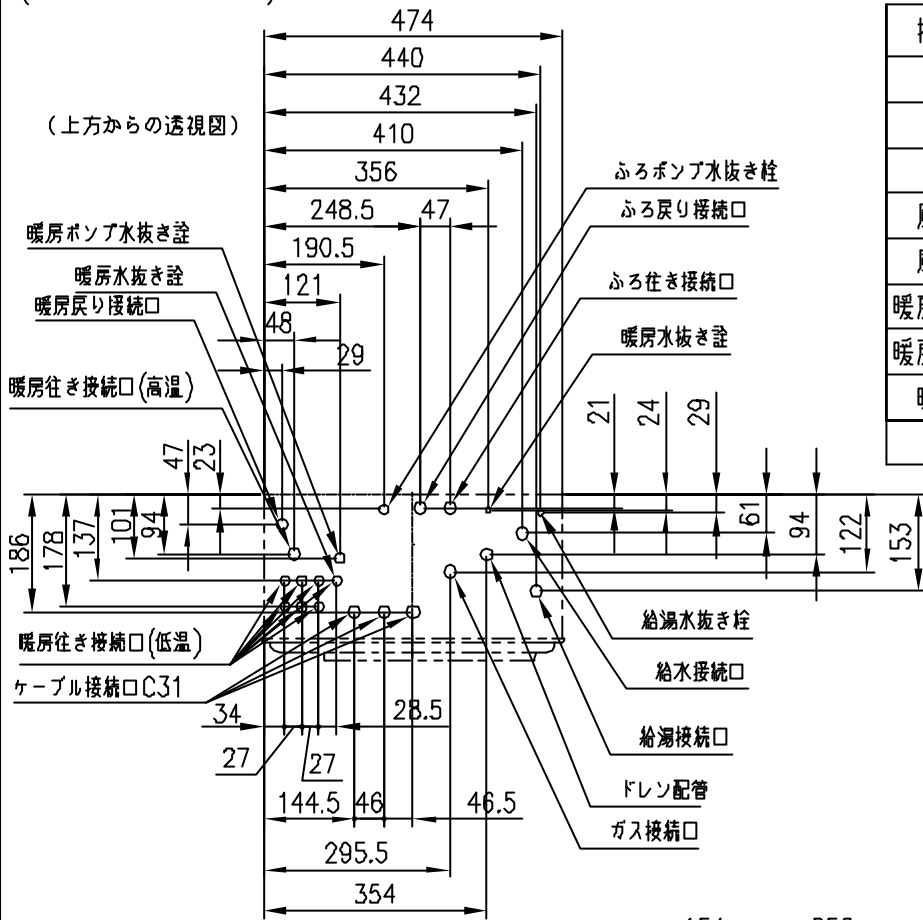

(上方からの透視図)

[単位：mm]

接続口	A寸法	接続口口径
ガス	40	13A/12A:20A(R3/4)
給水	69	20A(R3/4)
給湯	52	20A(R3/4)
風呂往	39	CCHジョイント用継手
風呂戻	39	CCHジョイント用継手
暖房高温往	47	CCHジョイント用継手
暖房低温往	22	CHジョイント用継手
暖房戻	47	CCHジョイント用継手
排水	25	15A(R1/2)

壁掛金具

分類名称	給湯暖房熱源機	
商品名	IT4203ARS ₂ SW ₆ CU	
図番	43403	
作成年月	平成15年11月	GASTAR