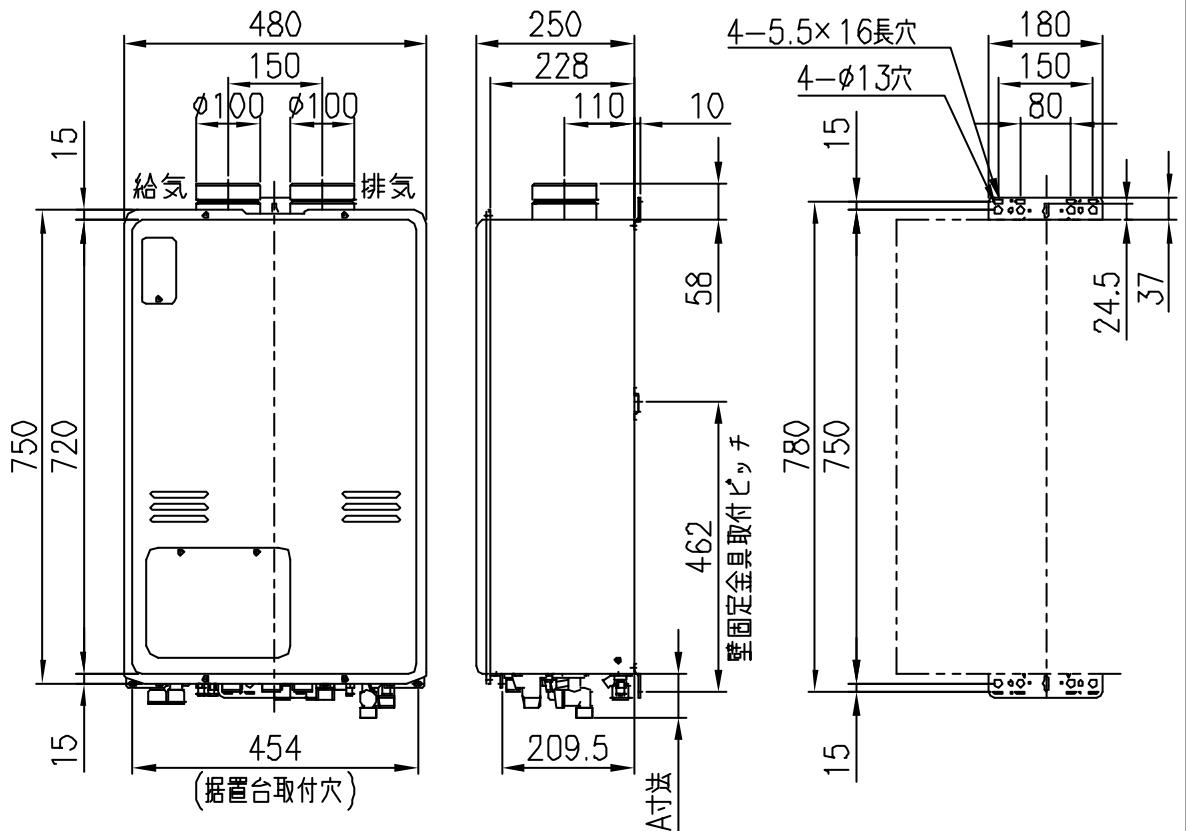

(上方からの透視図)

[単位：mm]

接続口	A寸法	接続口口径
ガス	40	20A(R3/4)
給水	69	20A(R3/4)
給湯	52	20A(R3/4)
風呂往	39	CCHジョイント用継手
風呂戻	39	CCHジョイント用継手
暖房高温往	47	CCHジョイント用継手
暖房低温往	22	CHジョイント用継手
暖房戻	47	CCHジョイント用継手
オーバーフロー	25	15A(R1/2)

壁掛金具

分類名称	給湯暖房熱源機	
商品名	IT4203AFSAW6QU	
図番	43379	
作成年月	平成15年11月	GASTAR