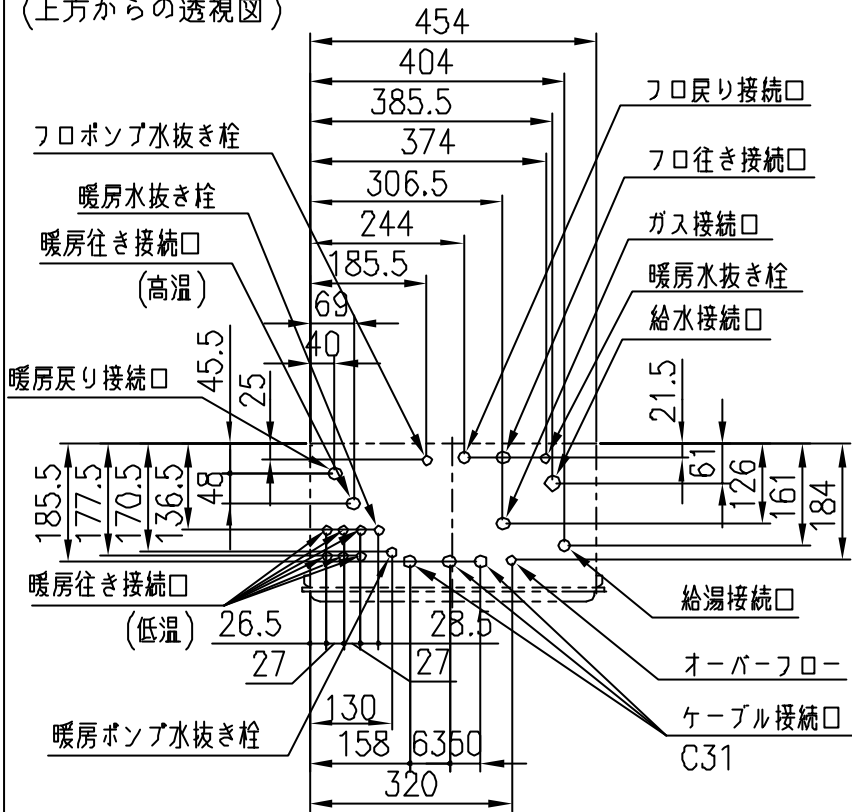

(上方からの透視図)

[単位：mm]

接続口	A寸法	接続口口径
ガス	40	20A(R3/4)
給水	69	20A(R3/4)
給湯	52	20A(R3/4)
風呂往	39	CCHジョイント用継手
風呂戻	39	CCHジョイント用継手
暖房高温往	47	CCHジョイント用継手
暖房低温往	22	CHジョイント用継手
暖房戻	47	CCHジョイント用継手
オーバーフロー	25	15A(R1/2)

壁掛金具

分類名称	給湯暖房熱源機	
商品名	IT4203AFSAW6QU	
図番	43379	
作成年月	平成15年11月	GASTAR