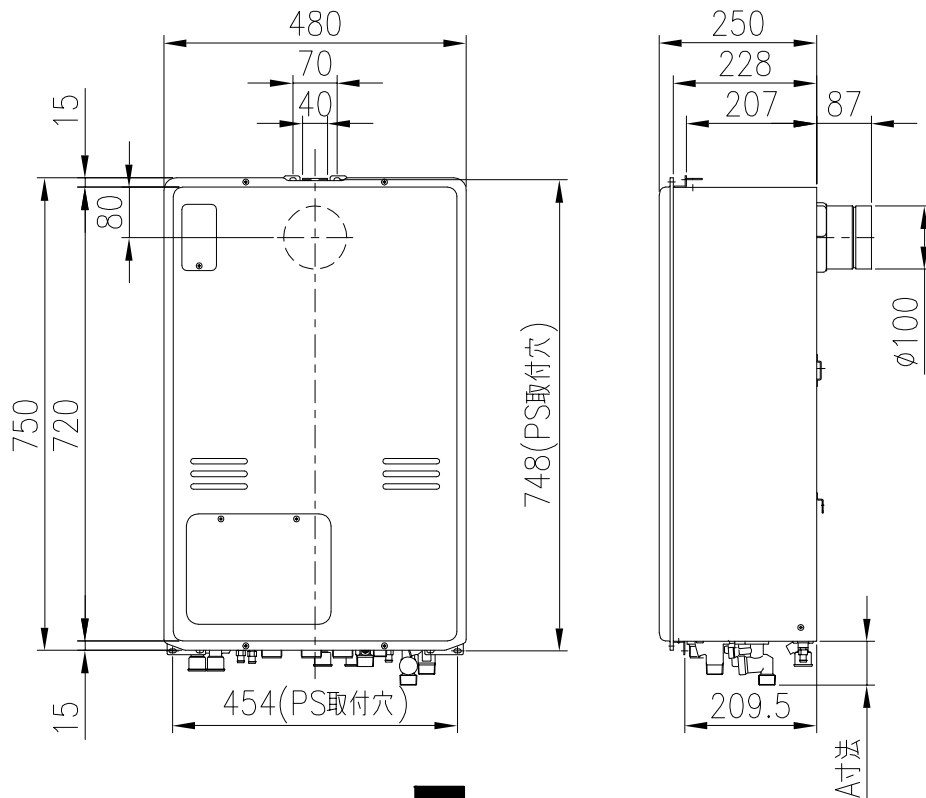

(上方からの透視図)

[単位：mm]

| 接続口 | A寸法 | 接続口口径 |
|---------|-----|-------------|
| ガス | 40 | 20A(R3/4) |
| 給水 | 69 | 20A(R3/4) |
| 給湯 | 52 | 20A(R3/4) |
| 風呂往 | 39 | CCHジョイント用継手 |
| 風呂戻 | 39 | CCHジョイント用継手 |
| 暖房高温往 | 47 | CCHジョイント用継手 |
| 暖房低温往 | 22 | CHジョイント用継手 |
| 暖房戻 | 47 | CCHジョイント用継手 |
| オーバーフロー | 25 | 15A(R1/2) |

 TOKYO GAS

| | |
|------|-----------------------|
| 分類名称 | 給湯暖房熱源機 |
| 商品名 | IT4203BRS8SW3QU |
| 図番 | 44225 |
| 作成年月 | 平成17年9月 GASTAR |