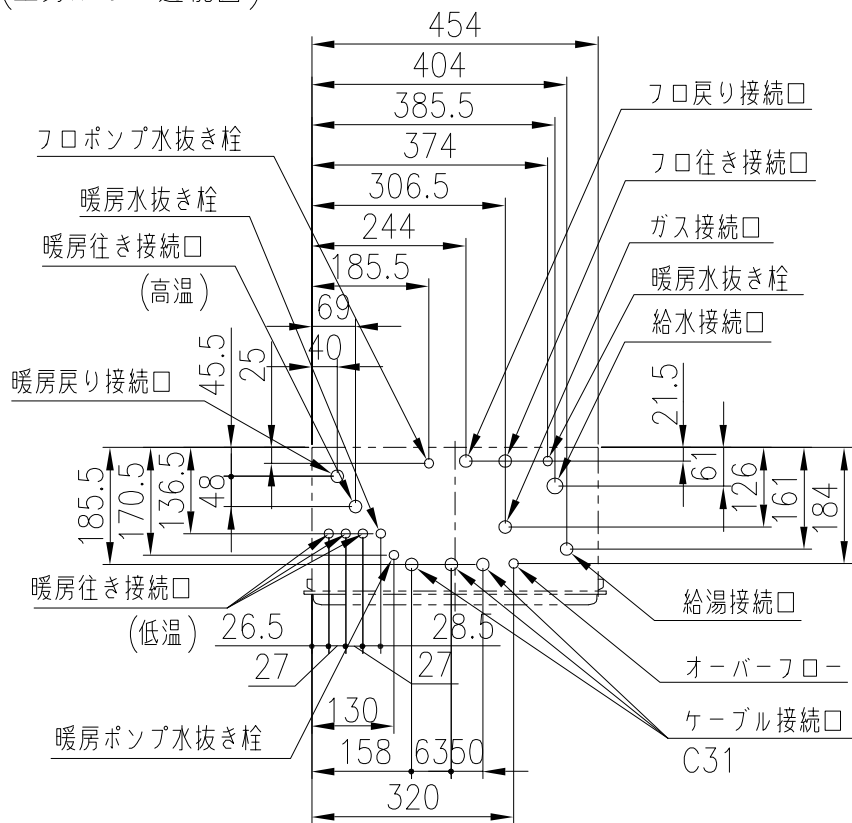

(上方からの透視図)

[単位：mm]

| 接続口 | A寸法 | 接続口口径 |
|---------|-----|-------------|
| ガス | 40 | 20A(R3/4) |
| 給水 | 69 | 20A(R3/4) |
| 給湯 | 52 | 20A(R3/4) |
| 風呂往 | 39 | CCHジョイント用継手 |
| 風呂戻 | 39 | CCHジョイント用継手 |
| 暖房高温往 | 47 | CCHジョイント用継手 |
| 暖房低温往 | 22 | CHジョイント用継手 |
| 暖房戻 | 47 | CCHジョイント用継手 |
| オーバーフロー | 25 | 15A(R1/2) |

 TOKYO GAS

| | |
|------|-----------------------|
| 分類名称 | 給湯暖房熱源機 |
| 商品名 | IT4203BRS8SW3QU |
| 図番 | 44225 |
| 作成年月 | 平成17年9月 GASTAR |