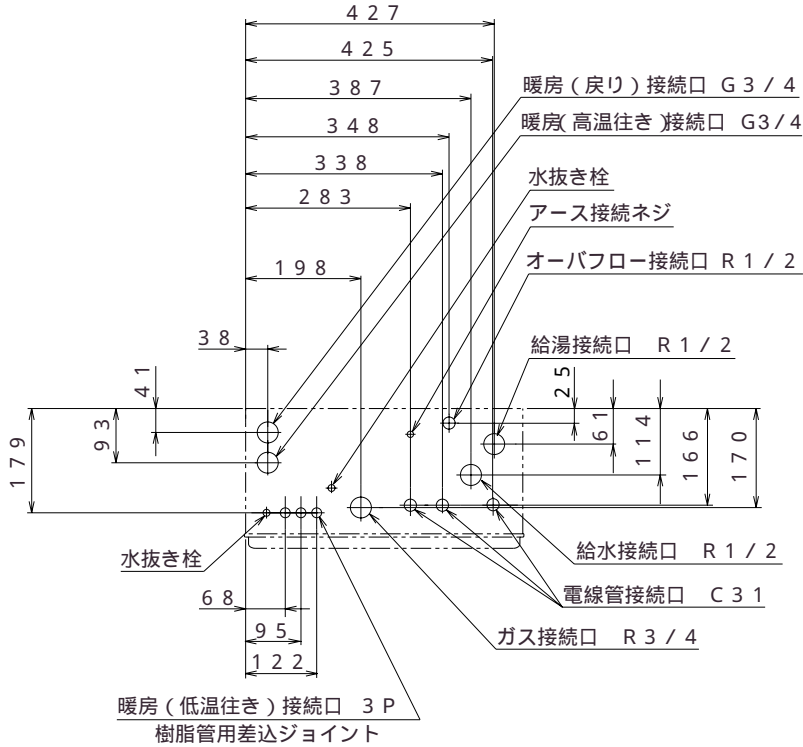

FD-2800AFS₁W₃Q

外形寸法図

仕様表

標準リモコン図

東京ガス株式会社

株式会社ノーリツ

FD-2800AFS₁W₃Q 外形寸法図

《2000年12月作成》

(単位：mm)

(機器上方よりの透視図)

底板よりの各継手高さ (mm)

電線管	24
オーバフロー	20
暖房(低温往き)	33
暖房(戻り)	59
暖房(高温往き)	79
給湯	63
給水	87
ガス	56