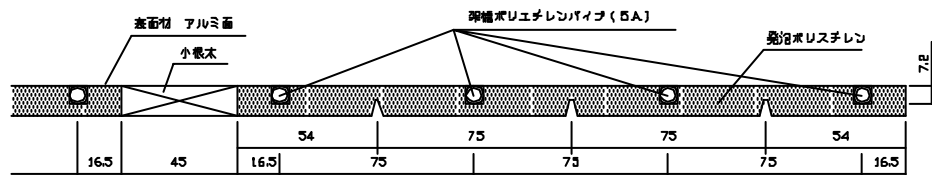

ヘッダー部 拡大図

小々根太 拡大図

A-A' 断面図

名称	小根太入りハード温水マット
型式	LFM-12C4D1-SKD
東京ガス株式会社	
METAL EX 住商メタレックス株式会社	