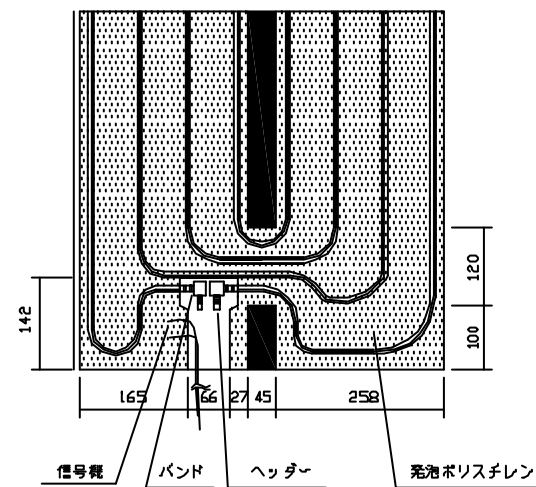

ヘッダー部 拡大図

小々根太 拡大図

A-A' 断面図

名称	小根太入りハード温水マット
型式	LFM-12C4D1-SKD
東京ガス株式会社	
METAL EX 住商メタレックス株式会社	