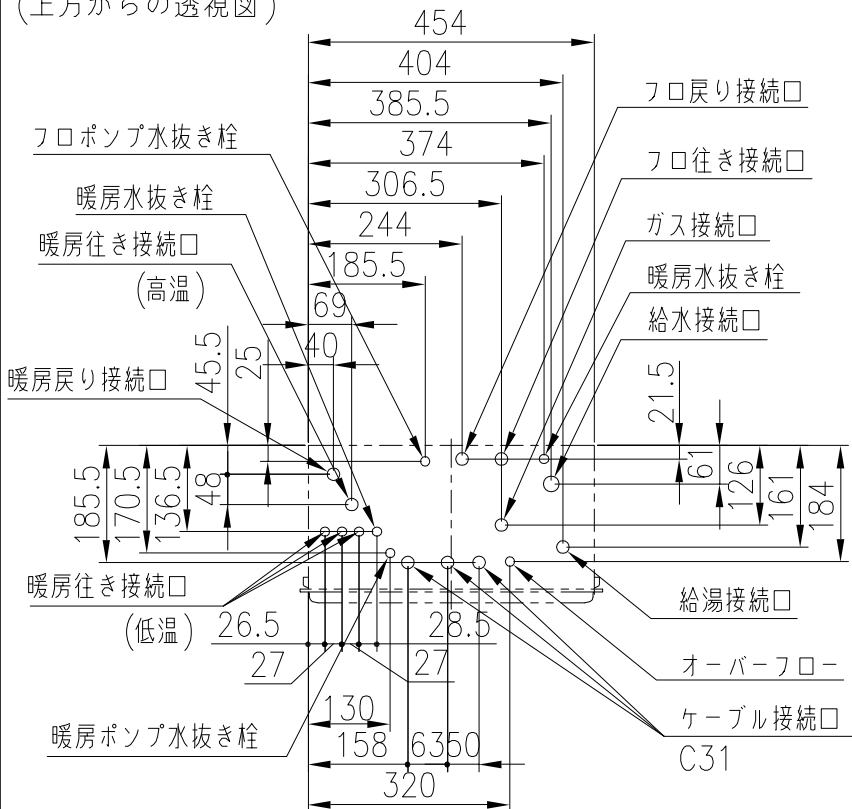

(上方からの透視図)

[単位：mm]

接続口	A寸法	接続口口径
ガス	40	20A(R3/4)
給水	69	15A(R1/2)
給湯	52	15A(R1/2)
風呂往	39	CCHジョイント用継手
風呂戻	39	CCHジョイント用継手
暖房高温往	47	CCHジョイント用継手
暖房低温往	22	CHジョイント用継手
暖房戻	47	CCHジョイント用継手
オーバーフロー	25	15A(R1/2)

壁掛金具

分類名称	給湯暖房熱源機
商品名	IT2803BRSSW3QU
図番	44253
作成年月	平成17年9月