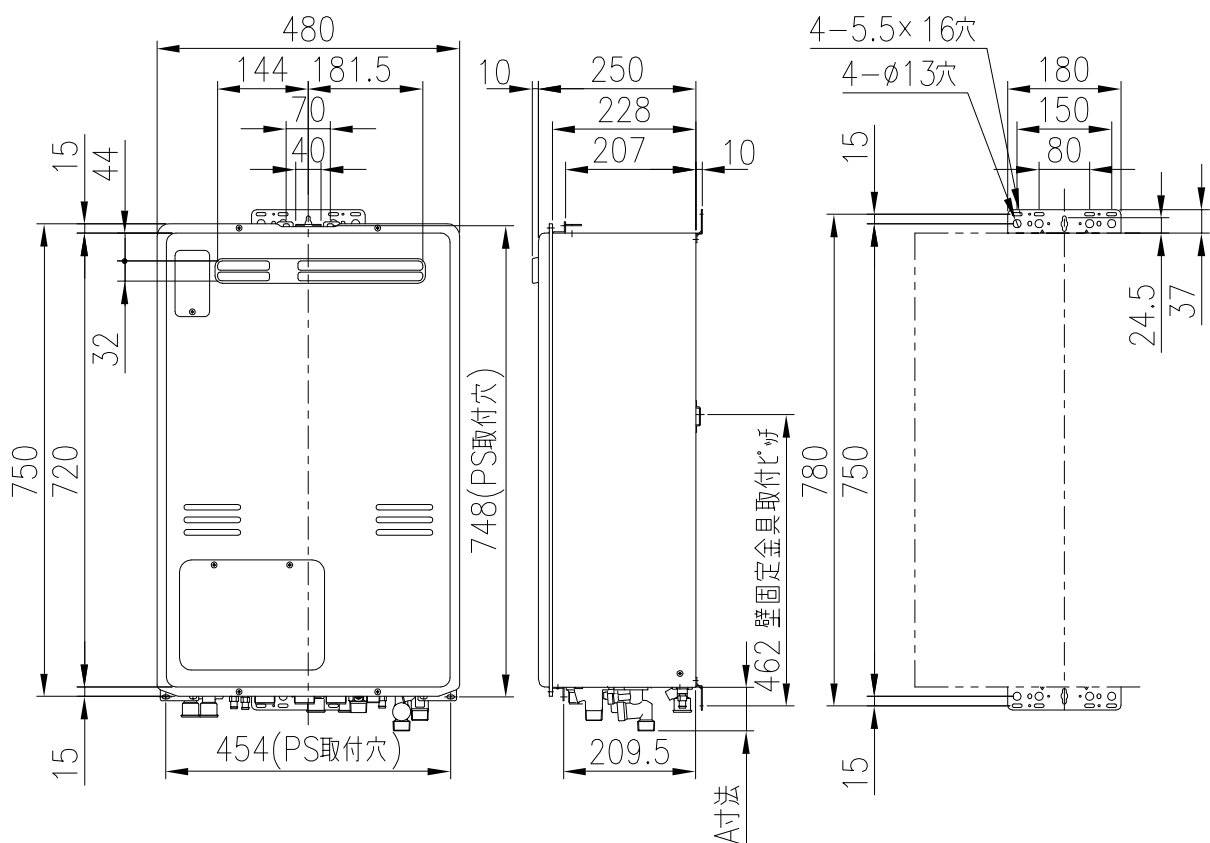

(上方からの透視図)

[単位：mm]

接続口	A寸法	接続口口径
ガス	40	20A(R3/4)
給水	69	15A(R1/2)
給湯	52	15A(R1/2)
風呂往	39	CCHジョイント用継手
風呂戻	39	CCHジョイント用継手
暖房高温往	47	CCHジョイント用継手
暖房低温往	22	CHジョイント用継手
暖房戻	47	CCHジョイント用継手
オーバーフロー	25	15A(R1/2)

壁掛金具

分類名称	給湯暖房熱源機
商品名	IT2803BRSSW3QU
図番	44253
作成年月	平成17年9月