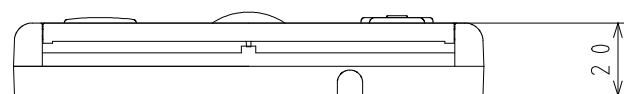

■ 寸法図 (単位: mm)

増設リモコンのふたを開けた状態

No.	名称
1	運転スイッチ
2	表示部
3	ふろ自動スイッチ・ランプ
4	給湯燃烧ランプ
5	ふろ/暖房燃烧ランプ
6	給湯温度 上スイッチ
7	給湯温度 下スイッチ
8	設定スイッチ
9	給湯温度・設定 上スイッチ
10	給湯温度・設定 下スイッチ

※設定スイッチを押すことにより、  
現在時刻、音量を変更することができます。

外形寸法図		名称	音声ガイドタイプ 増設リモコン		
東京ガス株式会社		品名	XSR-A03A-V		
高木産業株式会社 東京支店		提出年月日	年	月	日
〒170-0005 東京都豊島区南大塚2-25-15 リクルート新大塚ビル2F TEL 03(3945)8842(代)		受領印			
		受領年月日	年	月	日