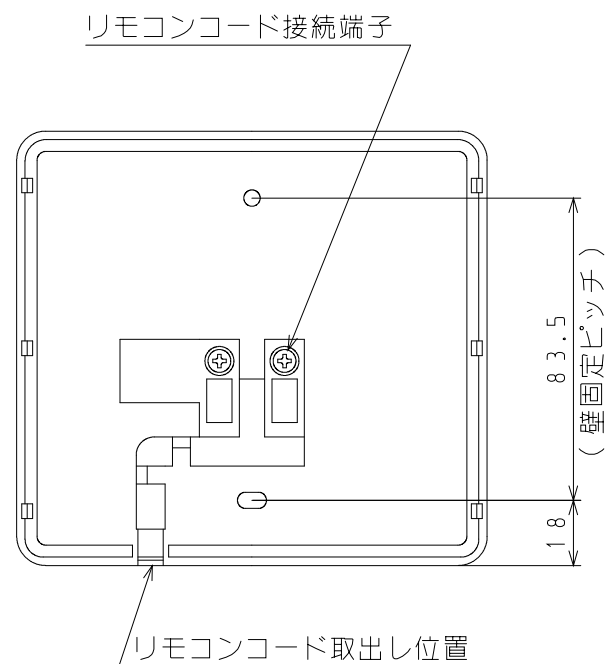

■ 寸法図 (単位: mm)

増設リモコンのふたを開けた状態

No.	名称
1	運転スイッチ
2	表示部
3	ふろ自動スイッチ・ランプ
4	給湯燃烧ランプ
5	ふろ/暖房燃烧ランプ
6	給湯温度 上スイッチ
7	給湯温度 下スイッチ
8	設定スイッチ
9	給湯温度・設定 上スイッチ
10	給湯温度・設定 下スイッチ

※設定スイッチを押すことにより、  
現在時刻、音量を変更することができます。

外形寸法図		名称	音声ガイドタイプ 増設リモコン		
東京ガス株式会社		品名	XSR-A03A-V		
高木産業株式会社 東京支店		提出年月日	年	月	日
〒170-0005 東京都豊島区南大塚2-25-15 リクルート新大塚ビル2F TEL 03(3945)8842(代)		受領印			
		受領年月日	年	月	日