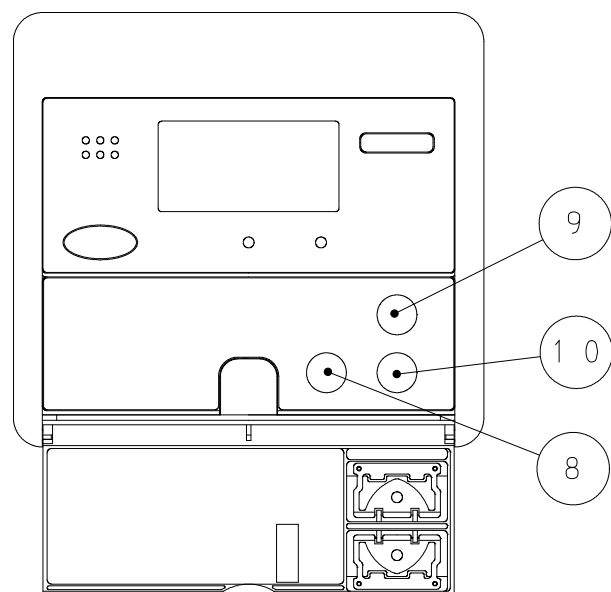

■ 寸法図 (単位: mm)

増設リモコンのふたを開けた状態

No.	名称
1	運転スイッチ
2	表示部
3	ふろ自動スイッチ・ランプ
4	給湯燃烧ランプ
5	ふろ/暖房燃烧ランプ
6	給湯温度 上スイッチ
7	給湯温度 下スイッチ
8	設定スイッチ
9	給湯温度・設定 上スイッチ
10	給湯温度・設定 下スイッチ

※設定スイッチを押すことにより、  
現在時刻、音量を変更することができます。

外形寸法図		名称	音声ガイドタイプ 増設リモコン		
東京ガス株式会社		品名	XSR-A03A-V		
高木産業株式会社 東京支店		提出年月日	年	月	日
〒170-0005 東京都豊島区南大塚2-25-15 リクルート新大塚ビル2F TEL 03(3945)8842(代)		受領印			
		受領年月日	年	月	日