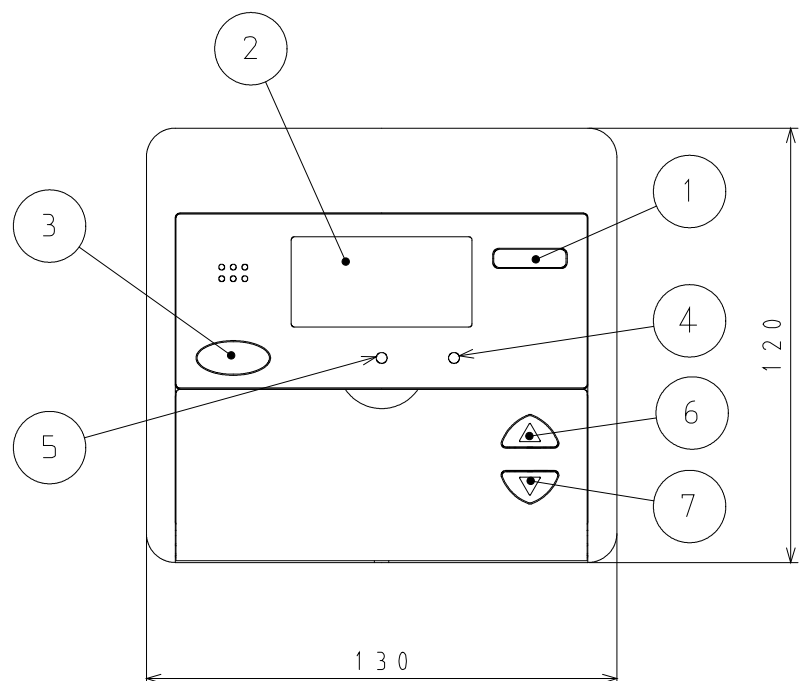

■ 寸法図 (単位: mm)

増設リモコンのふたを開けた状態

No.	名称
1	運転スイッチ
2	表示部
3	ふろ自動スイッチ・ランプ
4	給湯燃烧ランプ
5	ふろ/暖房燃烧ランプ
6	給湯温度 上スイッチ
7	給湯温度 下スイッチ
8	設定スイッチ
9	給湯温度・設定 上スイッチ
10	給湯温度・設定 下スイッチ

※設定スイッチを押すことにより、  
現在時刻、音量を変更することができます。

外形寸法図		名称	音声ガイドタイプ 増設リモコン		
東京ガス株式会社		品名	XSR-A03A-V		
高木産業株式会社 東京支店		提出年月日	年	月	日
〒170-0005 東京都豊島区南大塚2-25-15 リクルート新大塚ビル2F TEL 03(3945)8842(代)		受領印			
		受領年月日	年	月	日